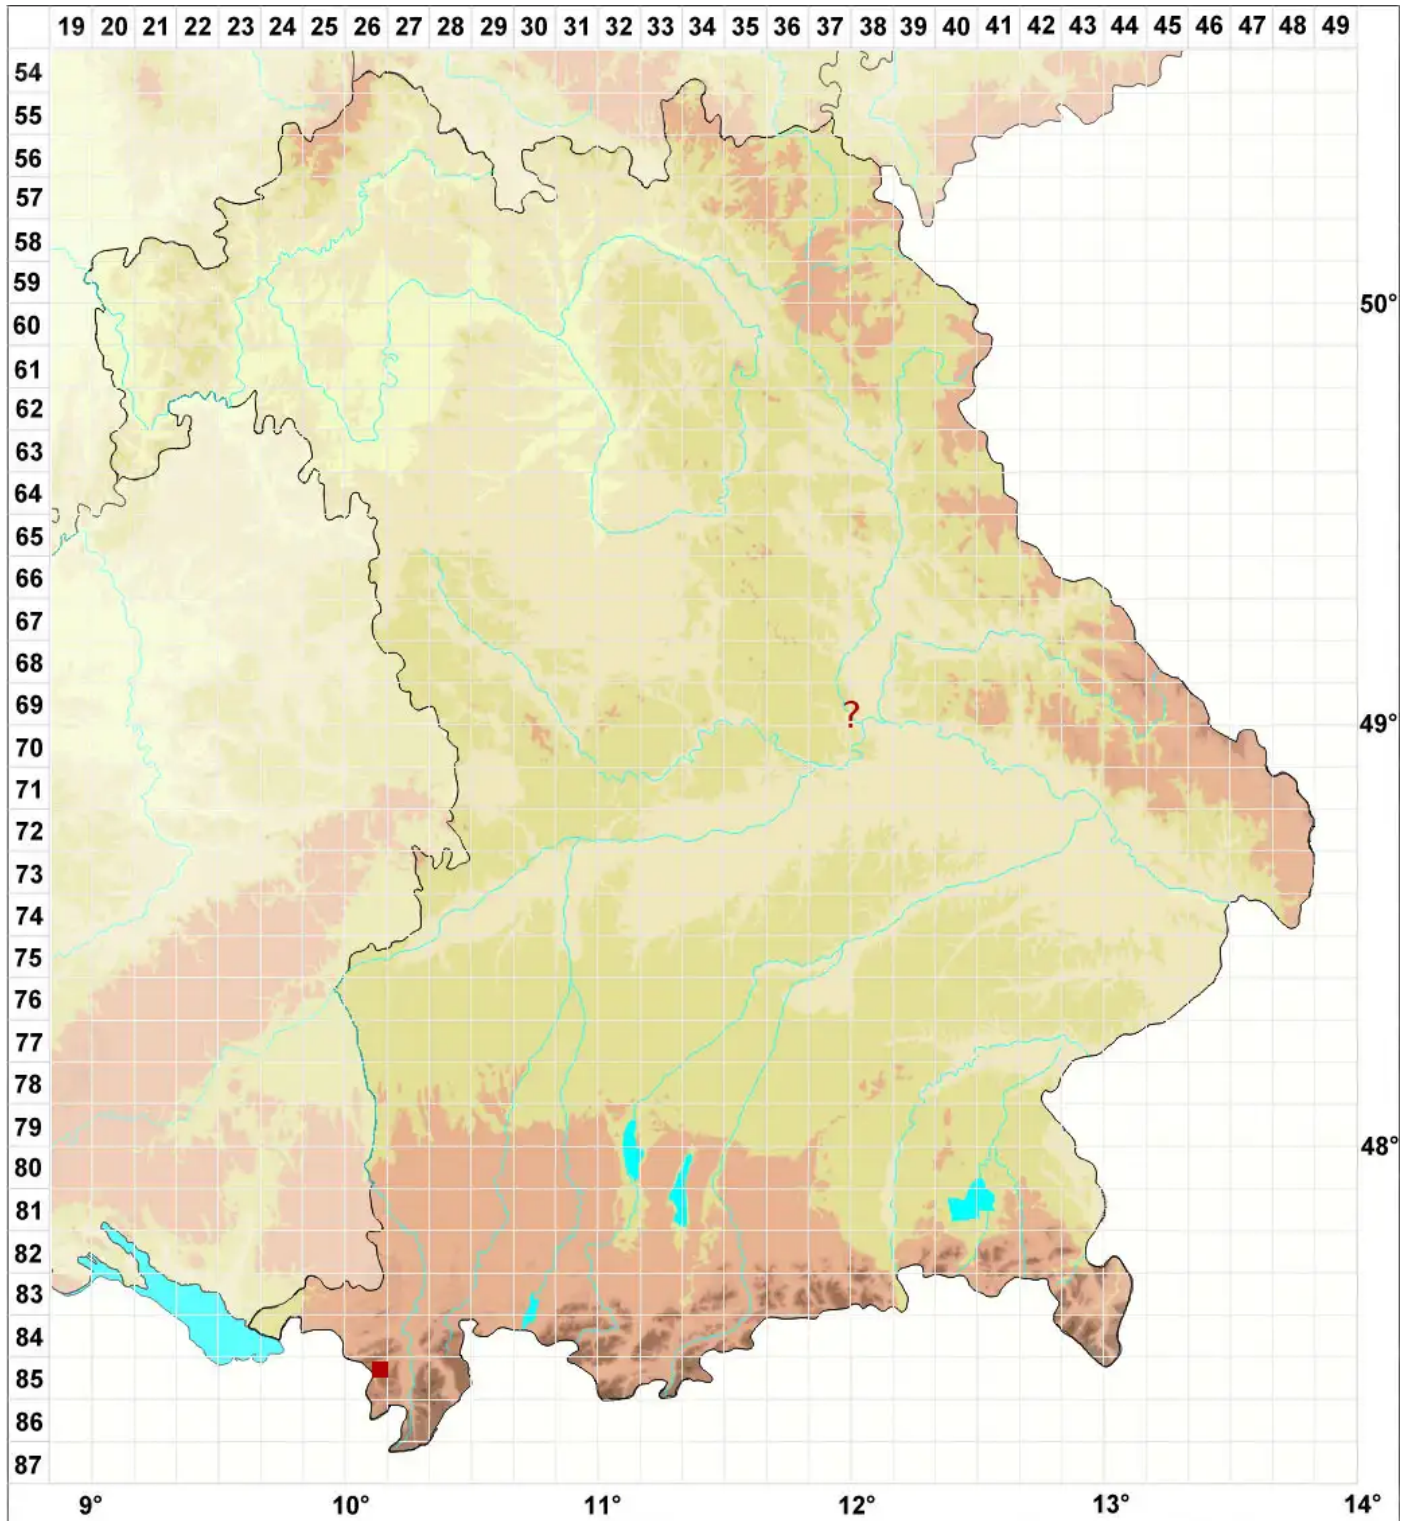

Bilimbia lobulata (Sommerf.) Hafellner & Coppins

Gelappte Stäbchenflechte

Legende:

- Symbole:**
- Ausgefülltes Symbol:
Zeitraum von 1980 bis heute (Aktuelle Angabe)
 - Leeres Symbol:
Zeitraum vor 1980 (Altangabe)
 - Quadrat: Herbarbeleg