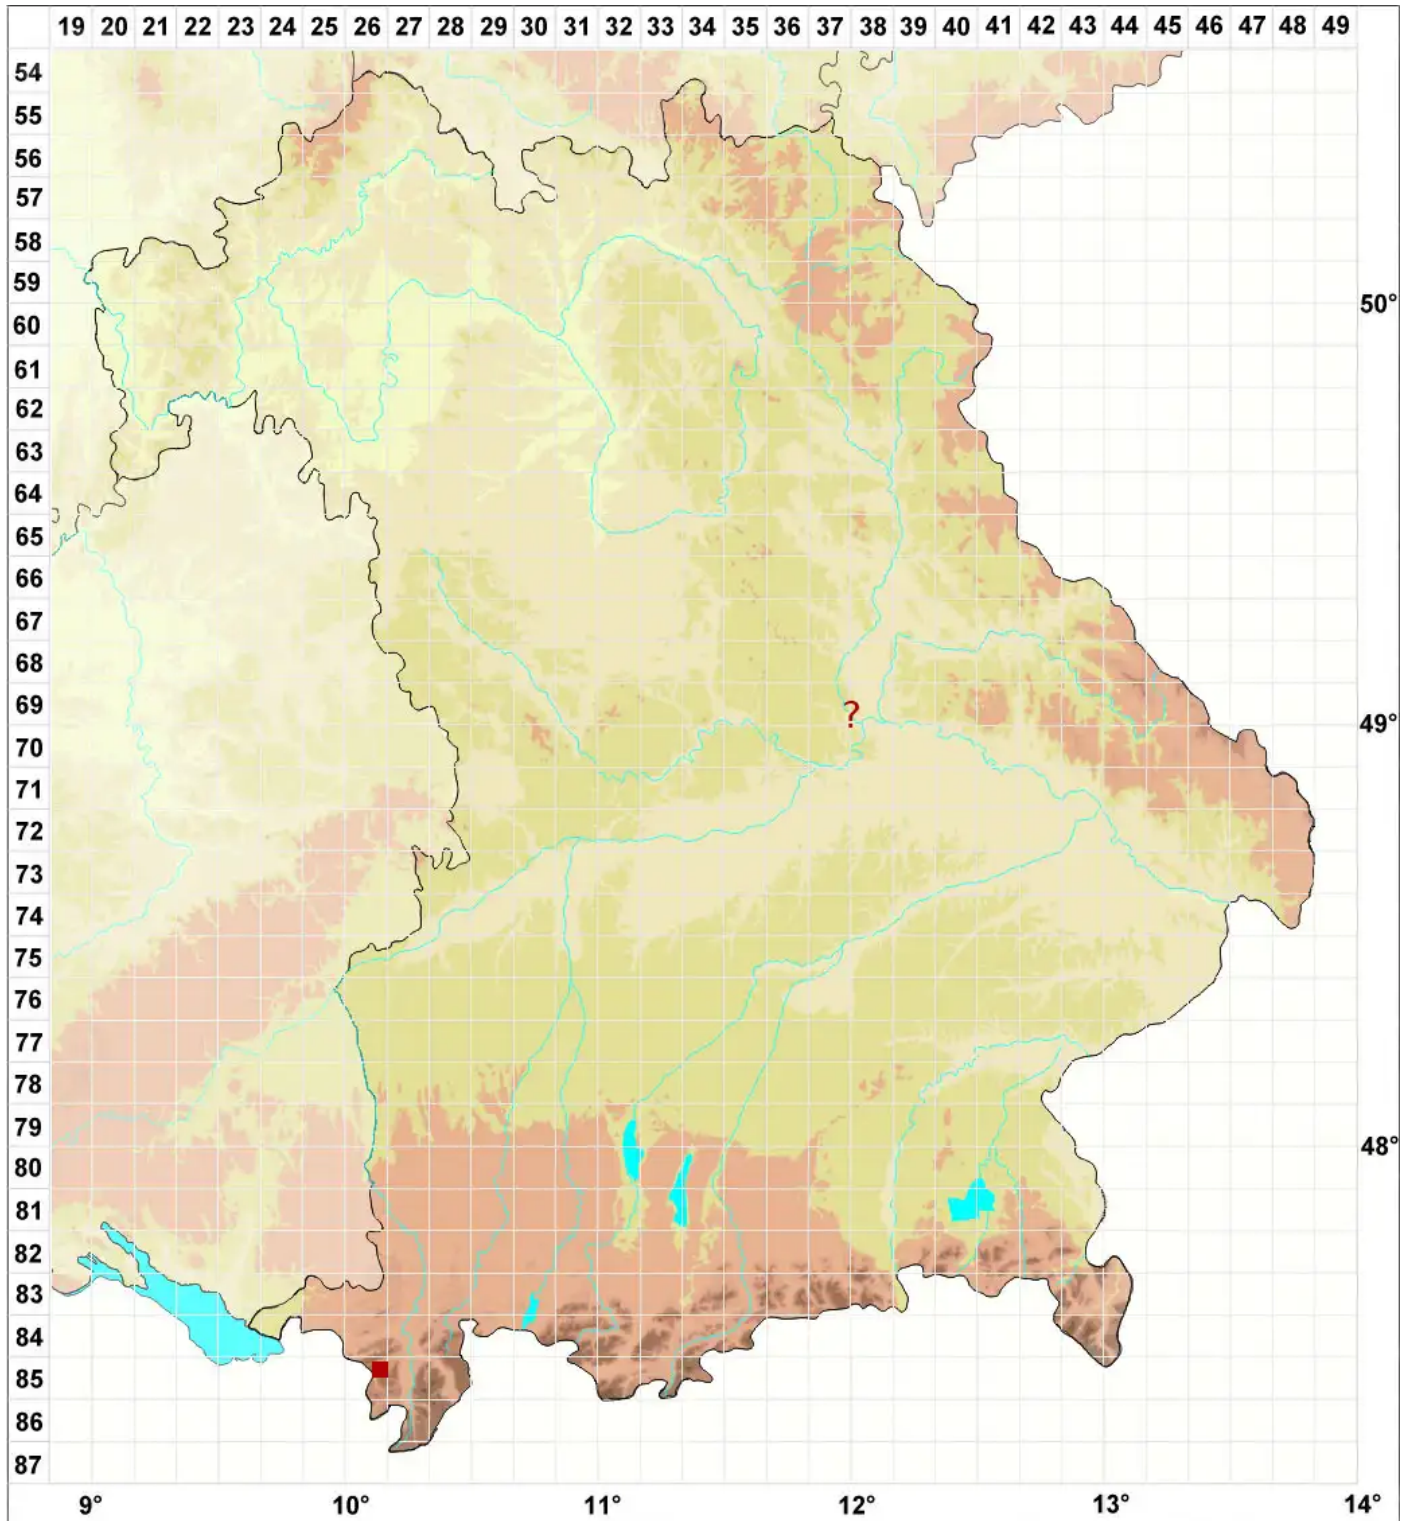

# Bilimbia lobulata (Sommerf.) Hafellner & Coppins

## Gelappte Stäbchenflechte

Legende:

- Symbole:**
- Ausgefülltes Symbol:  
Zeitraum von 1980 bis heute (Aktuelle Angabe)
  - Leeres Symbol:  
Zeitraum vor 1980 (Altangabe)
  - Quadrat: Herbarbeleg