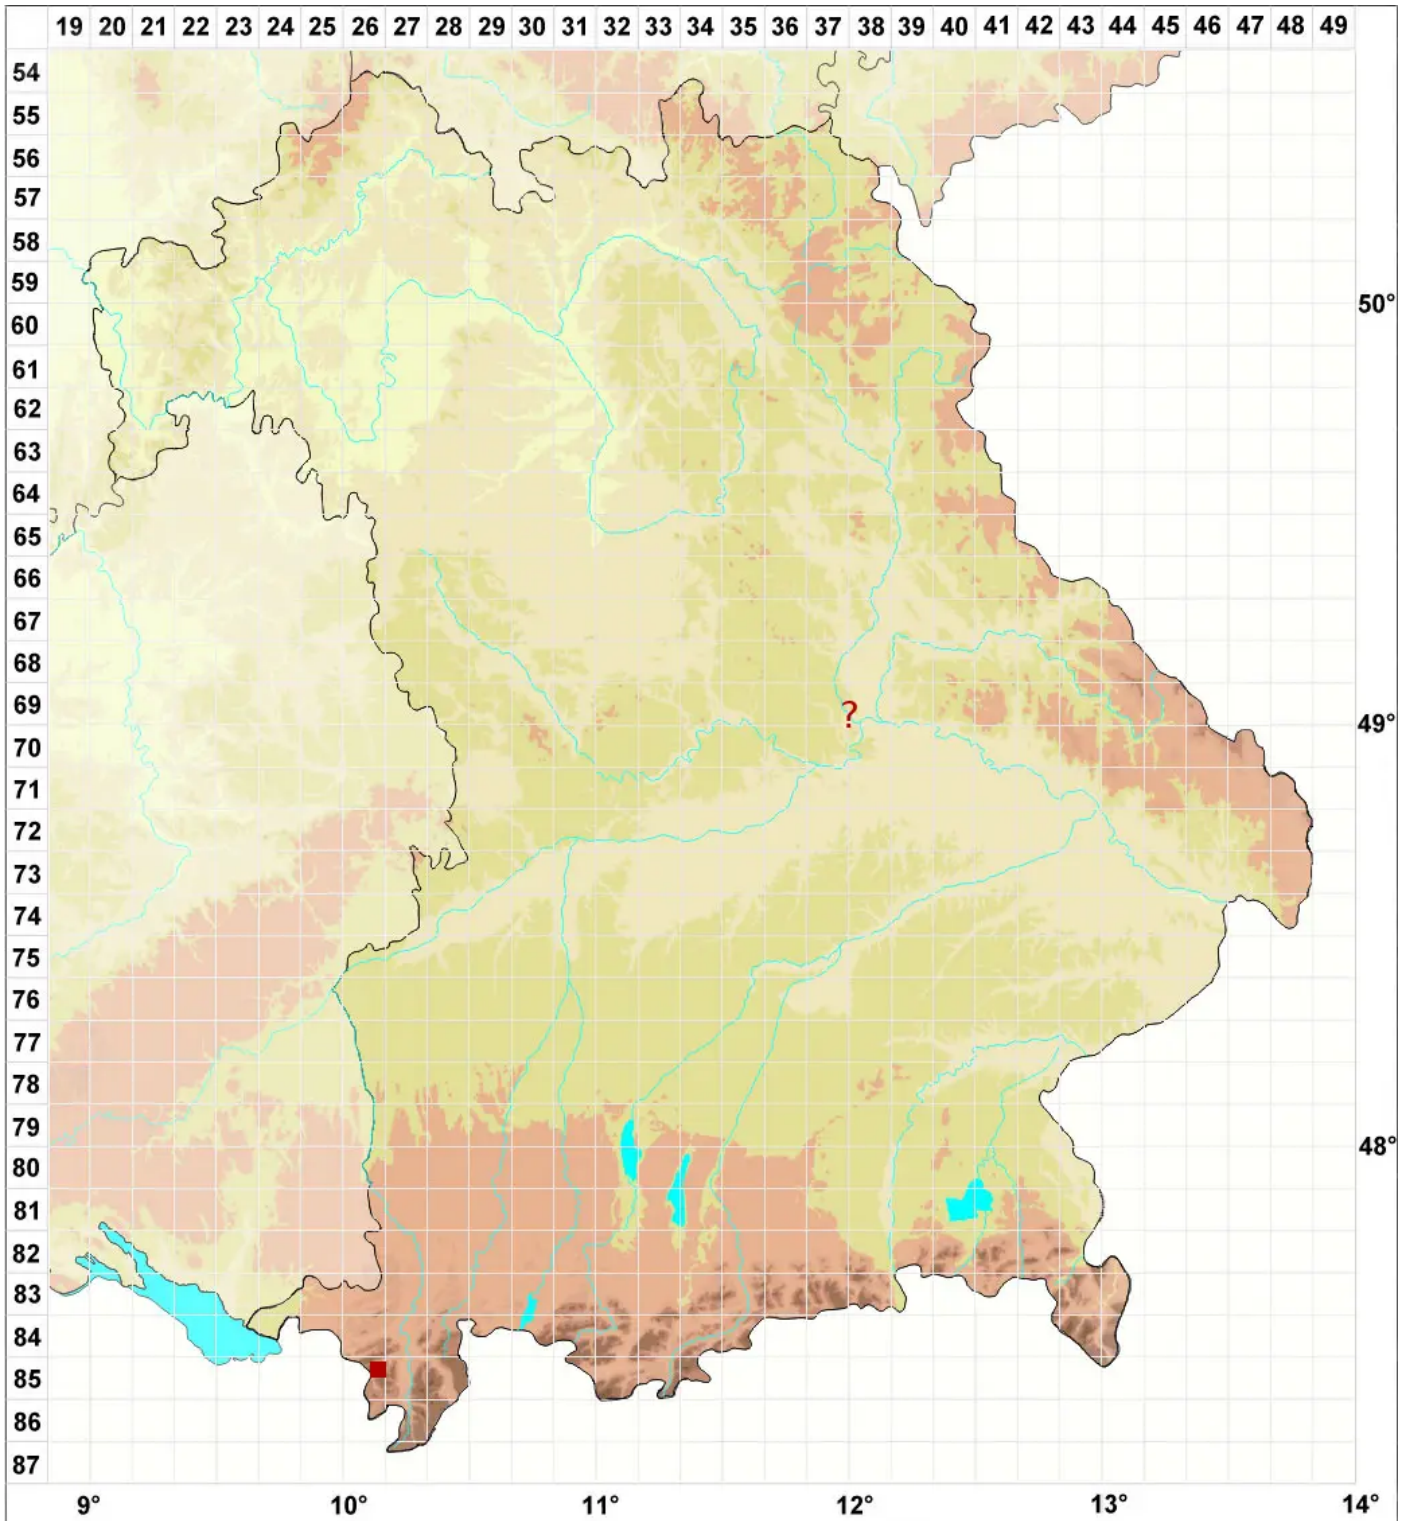

# Bilimbia lobulata (Sommerf.) Hafellner & Coppins

## Gelappte Stäbchenflechte

Legende:

**Symbole:**

Ausgefülltes Symbol:  
Zeitraum von 1980 bis heute (Aktuelle Angabe)

Leeres Symbol:  
Zeitraum vor 1980 (Altangabe)

Quadrat: Herbarbeleg