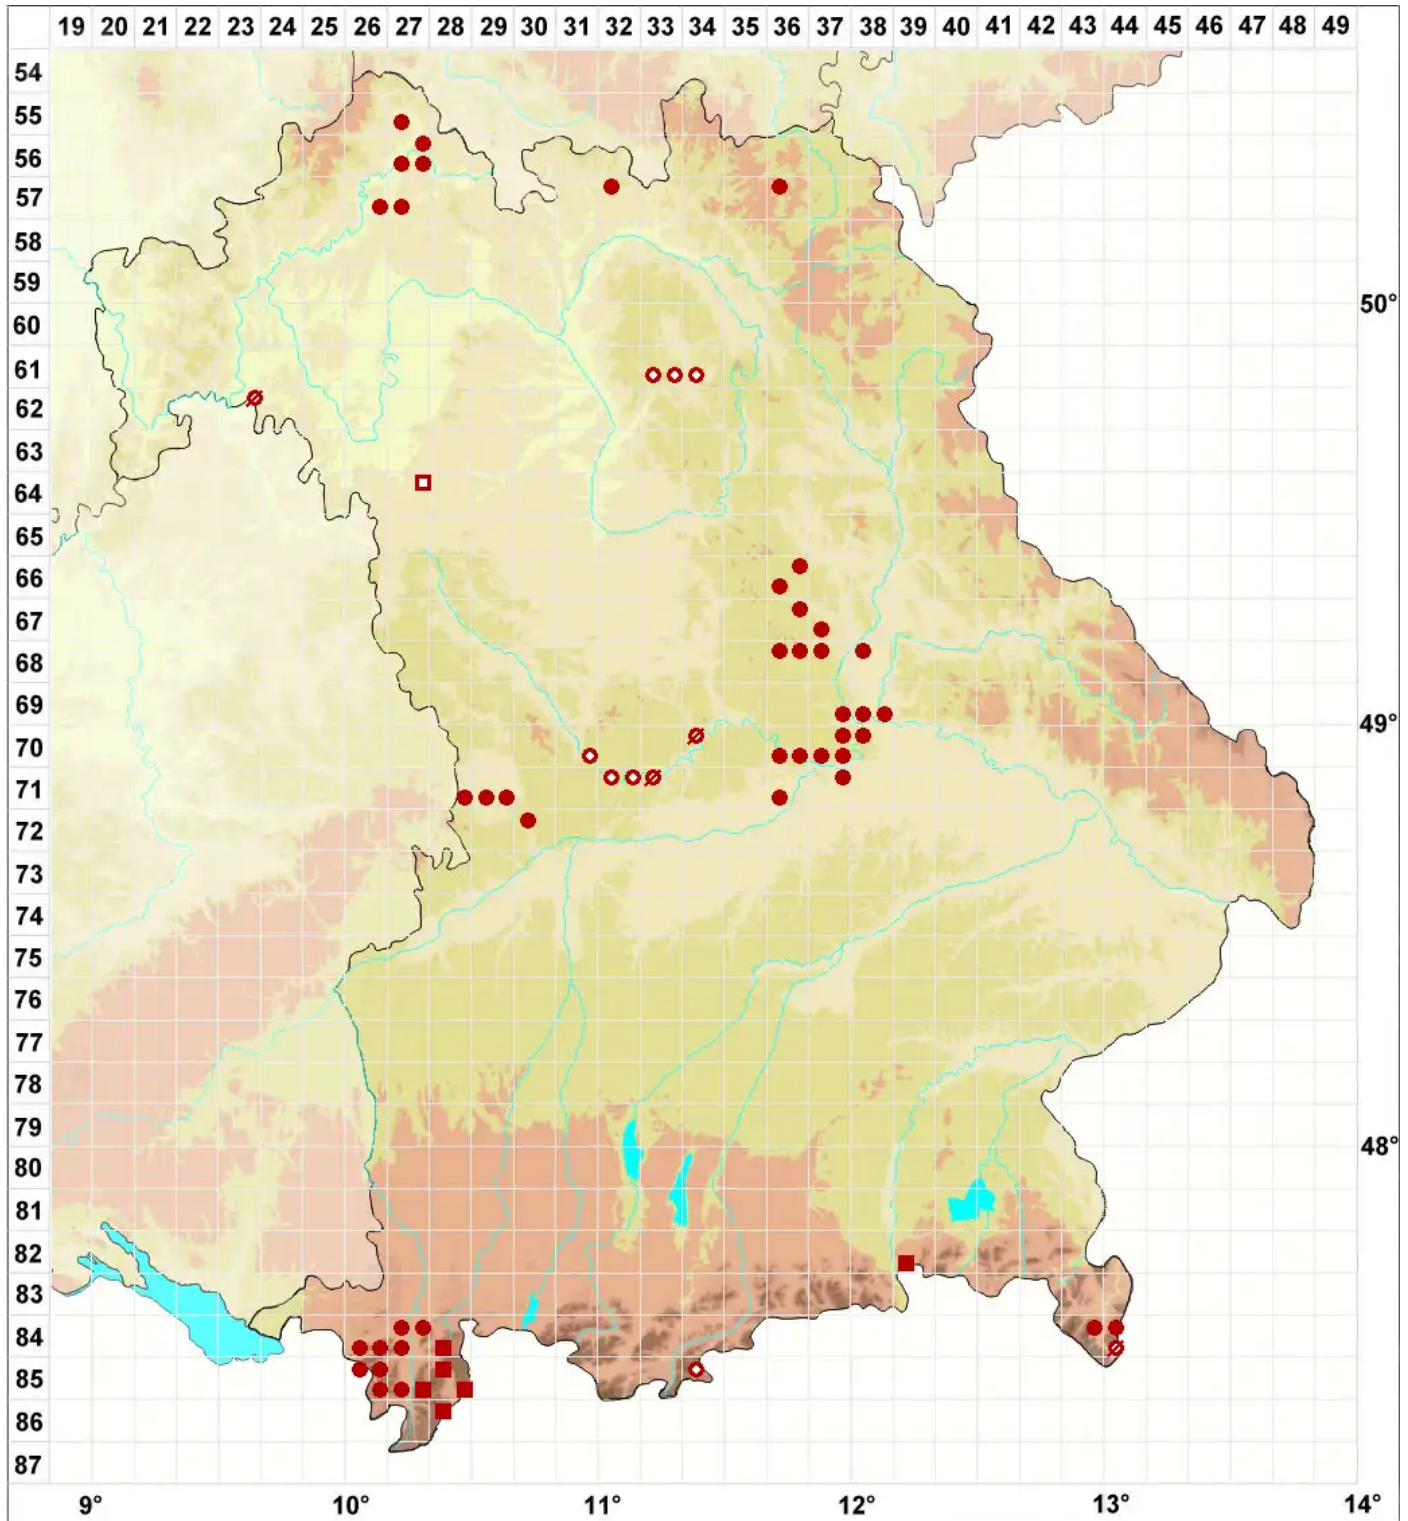

Romjularia lurida (Ach.) Timdal

Braunschuppe

Legende:

Symbole:

Ausgefülltes Symbol:
Zeitraum von 1980 bis heute (Aktuelle Angabe)

Leeres Symbol:
Zeitraum vor 1980 (Altangabe)

Quadrat: Herbarbeleg