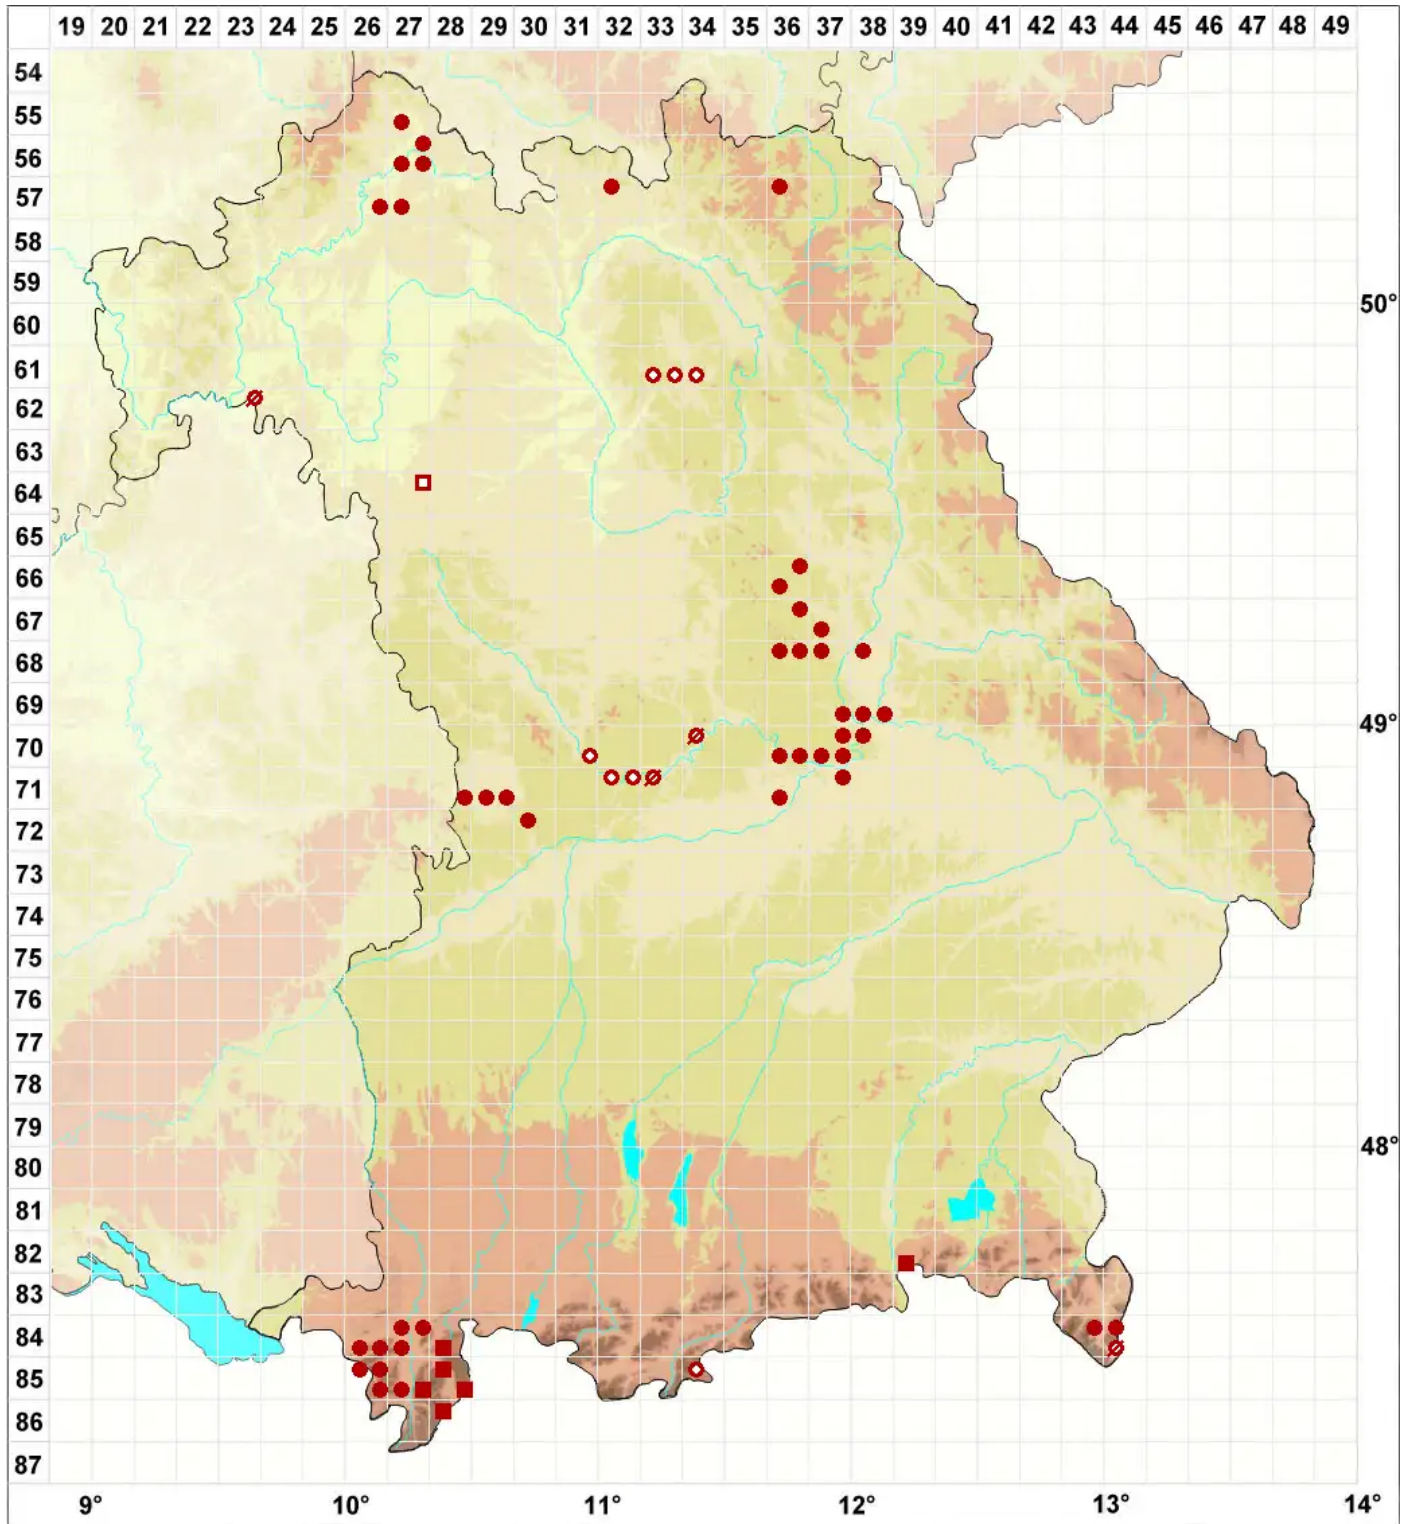

# Romjularia lurida (Ach.) Timdal

## Braunschuppe

Legende:

- Symbole:**  
Ausgefülltes Symbol:  
Zeitraum von 1980 bis heute (Aktuelle Angabe)  
Leeres Symbol:  
Zeitraum vor 1980 (Altangabe)  
Quadrat: Herbarbeleg