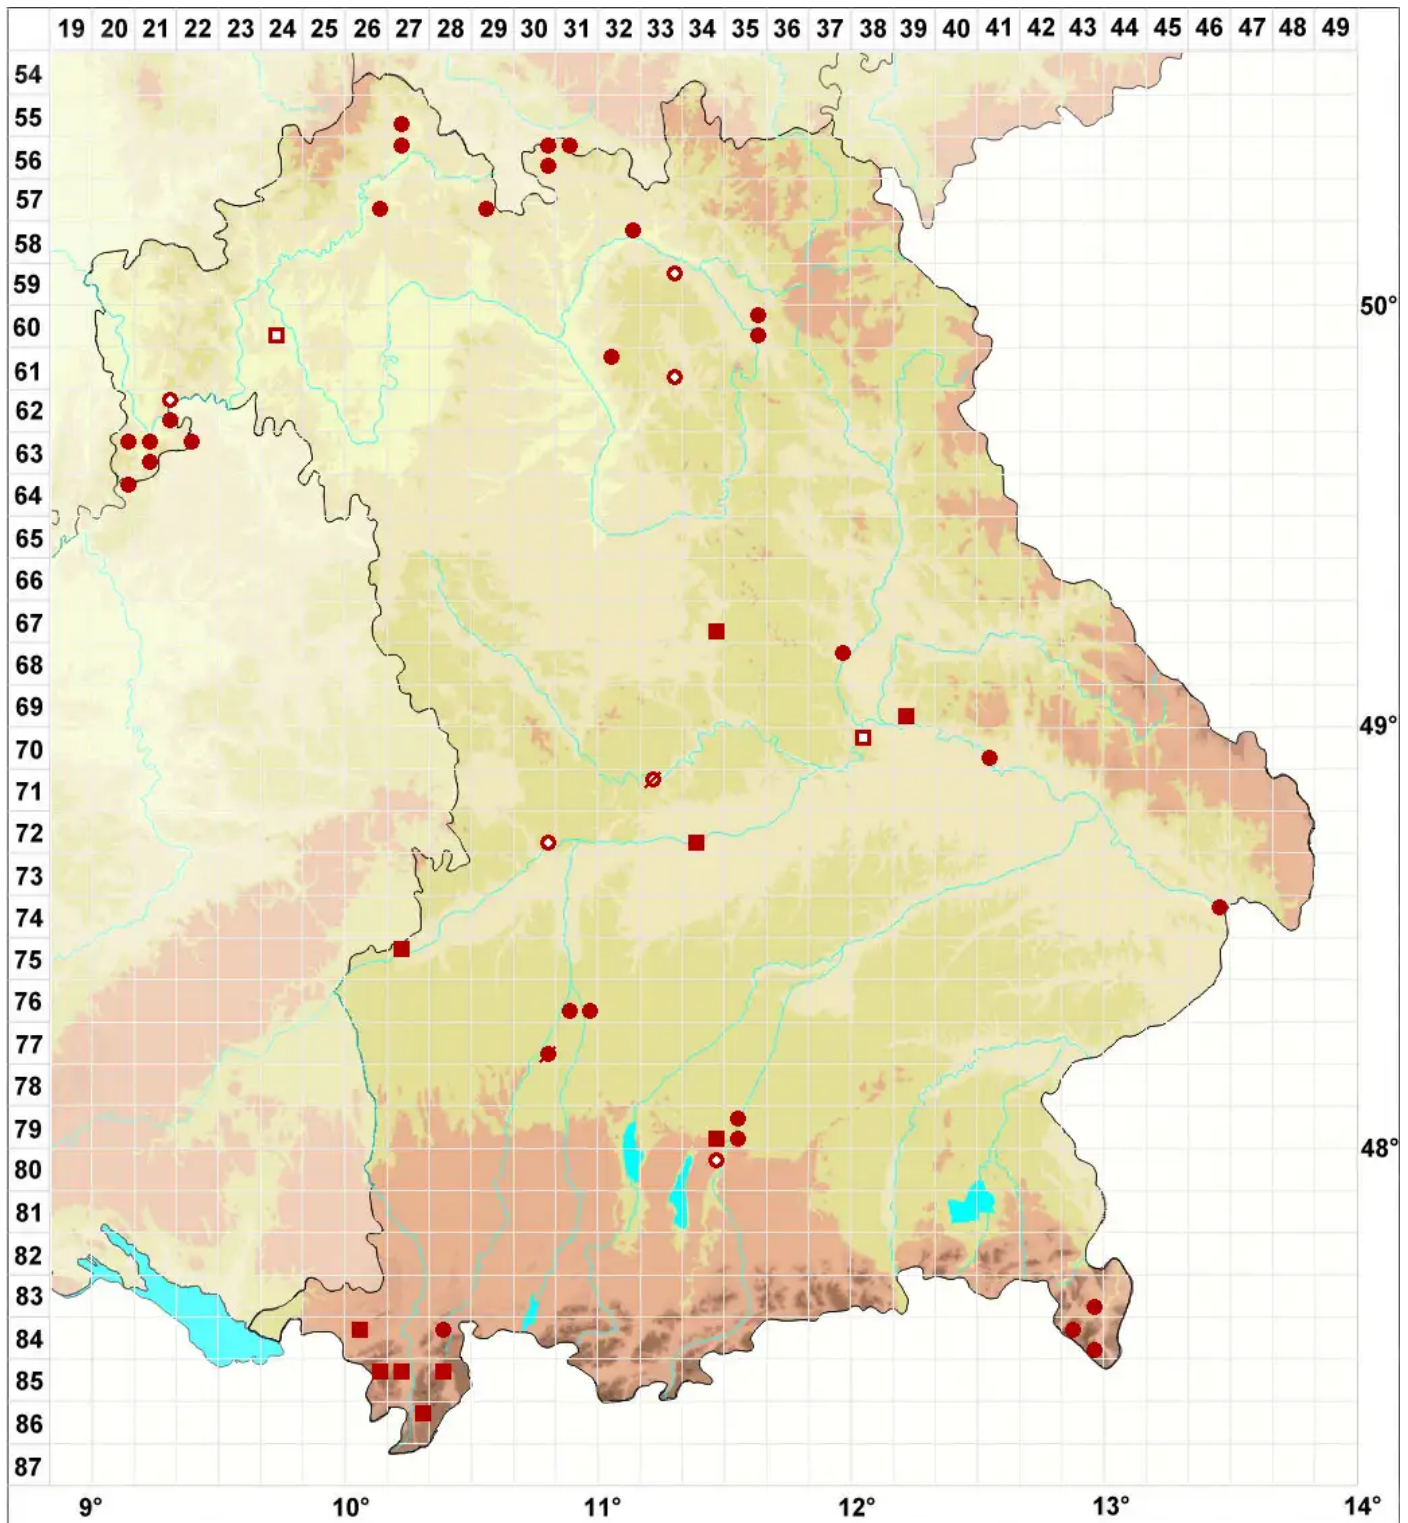

Bacidia rubella (Hoffm.) A. Massal.

Rötliche Stäbchenflechte

Legende:

Symbole:
Ausgefülltes Symbol:
Zeitraum von 1980 bis heute (Aktuelle Angabe)
Leeres Symbol:
Zeitraum vor 1980 (Altangabe)
Quadrat: Herbarbeleg