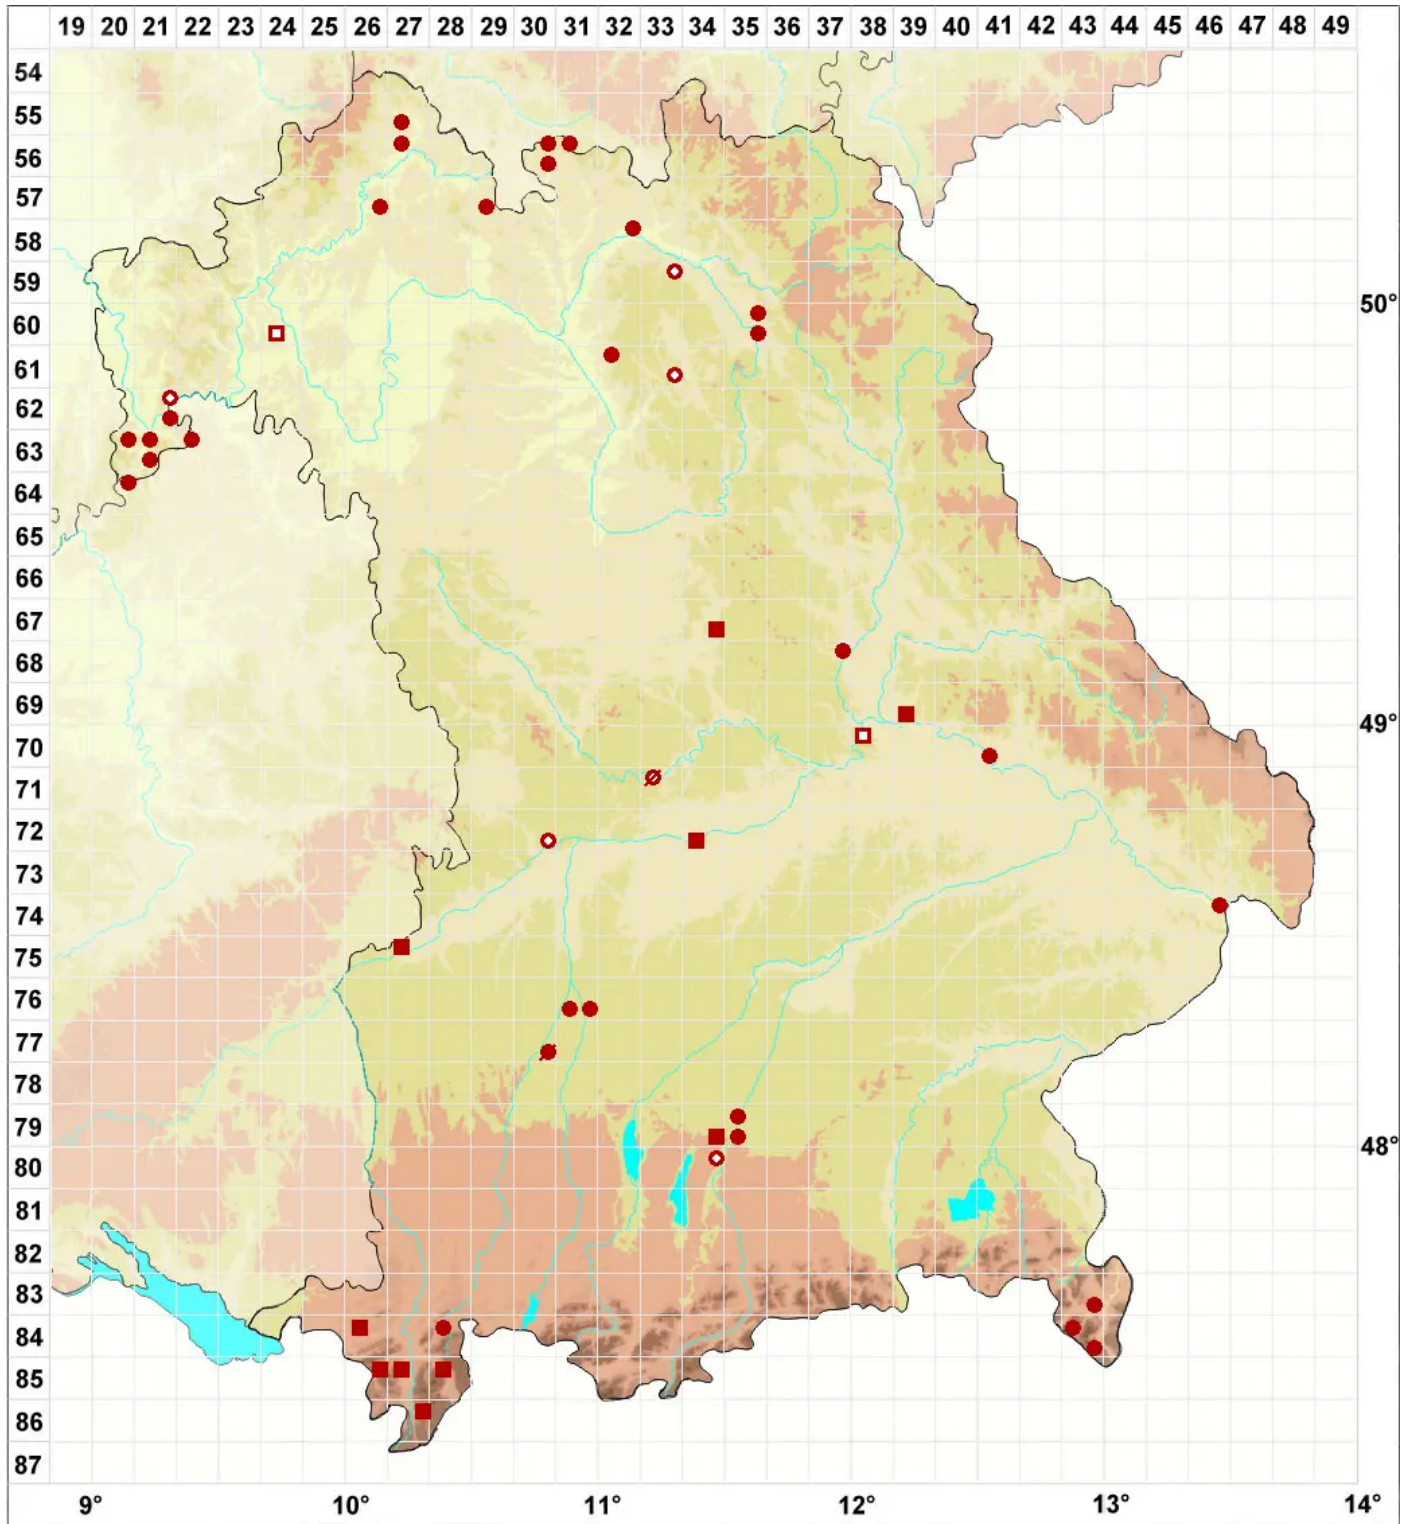

Bacidia rubella (Hoffm.) A. Massal.

Rötliche Stäbchenflechte

Legende:

- Symbole:**
- Ausgefülltes Symbol:
Zeitraum von 1980 bis heute (Aktuelle Angabe)
 - Leeres Symbol:
Zeitraum vor 1980 (Altangabe)
 - Quadrat: Herbarbeleg