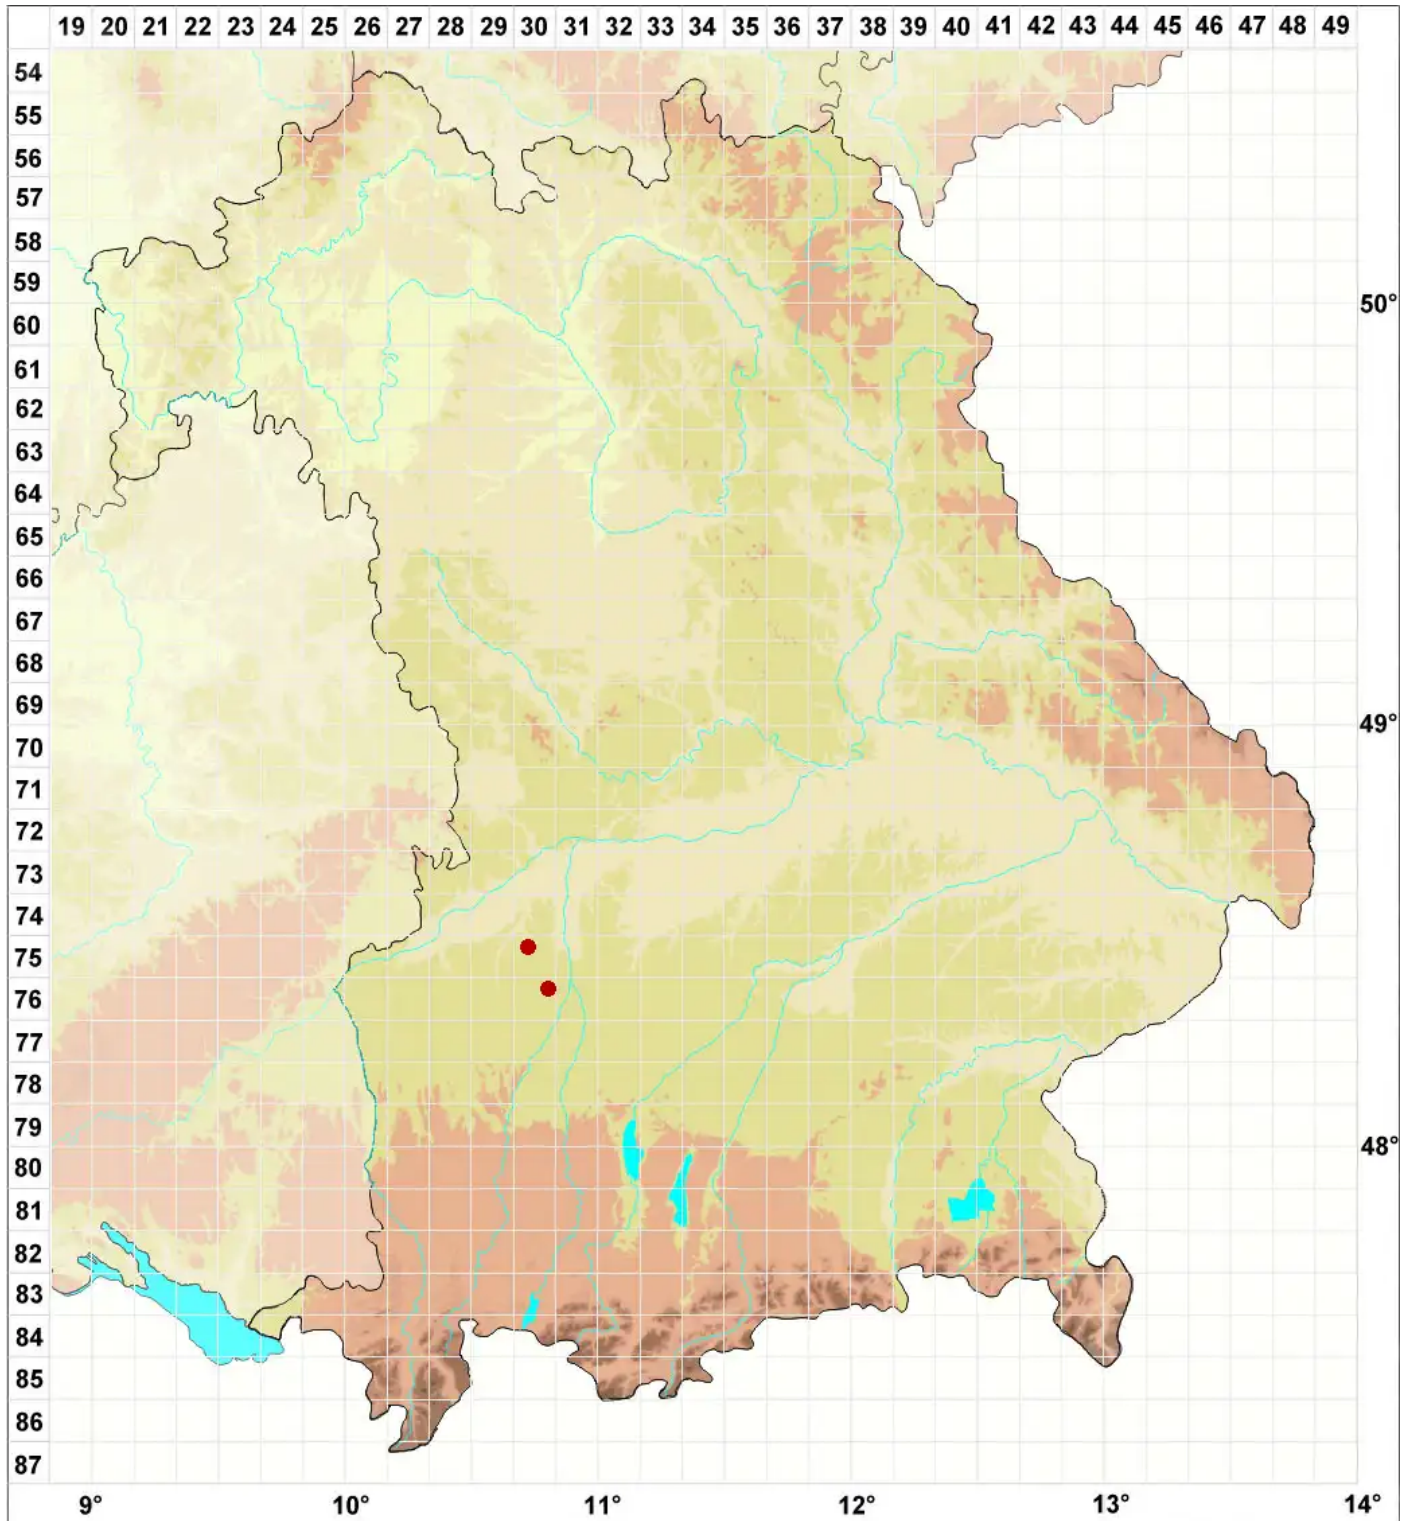

Fuscidea lygaea (Ach.) V. Wirth & Vězda

Glatte Braunnapfflechte

Legende:

Symbole:

Ausgefülltes Symbol:
Zeitraum von 1980 bis heute (Aktuelle Angabe)

Leeres Symbol:
Zeitraum vor 1980 (Altangabe)

Quadrat: Herbarbeleg