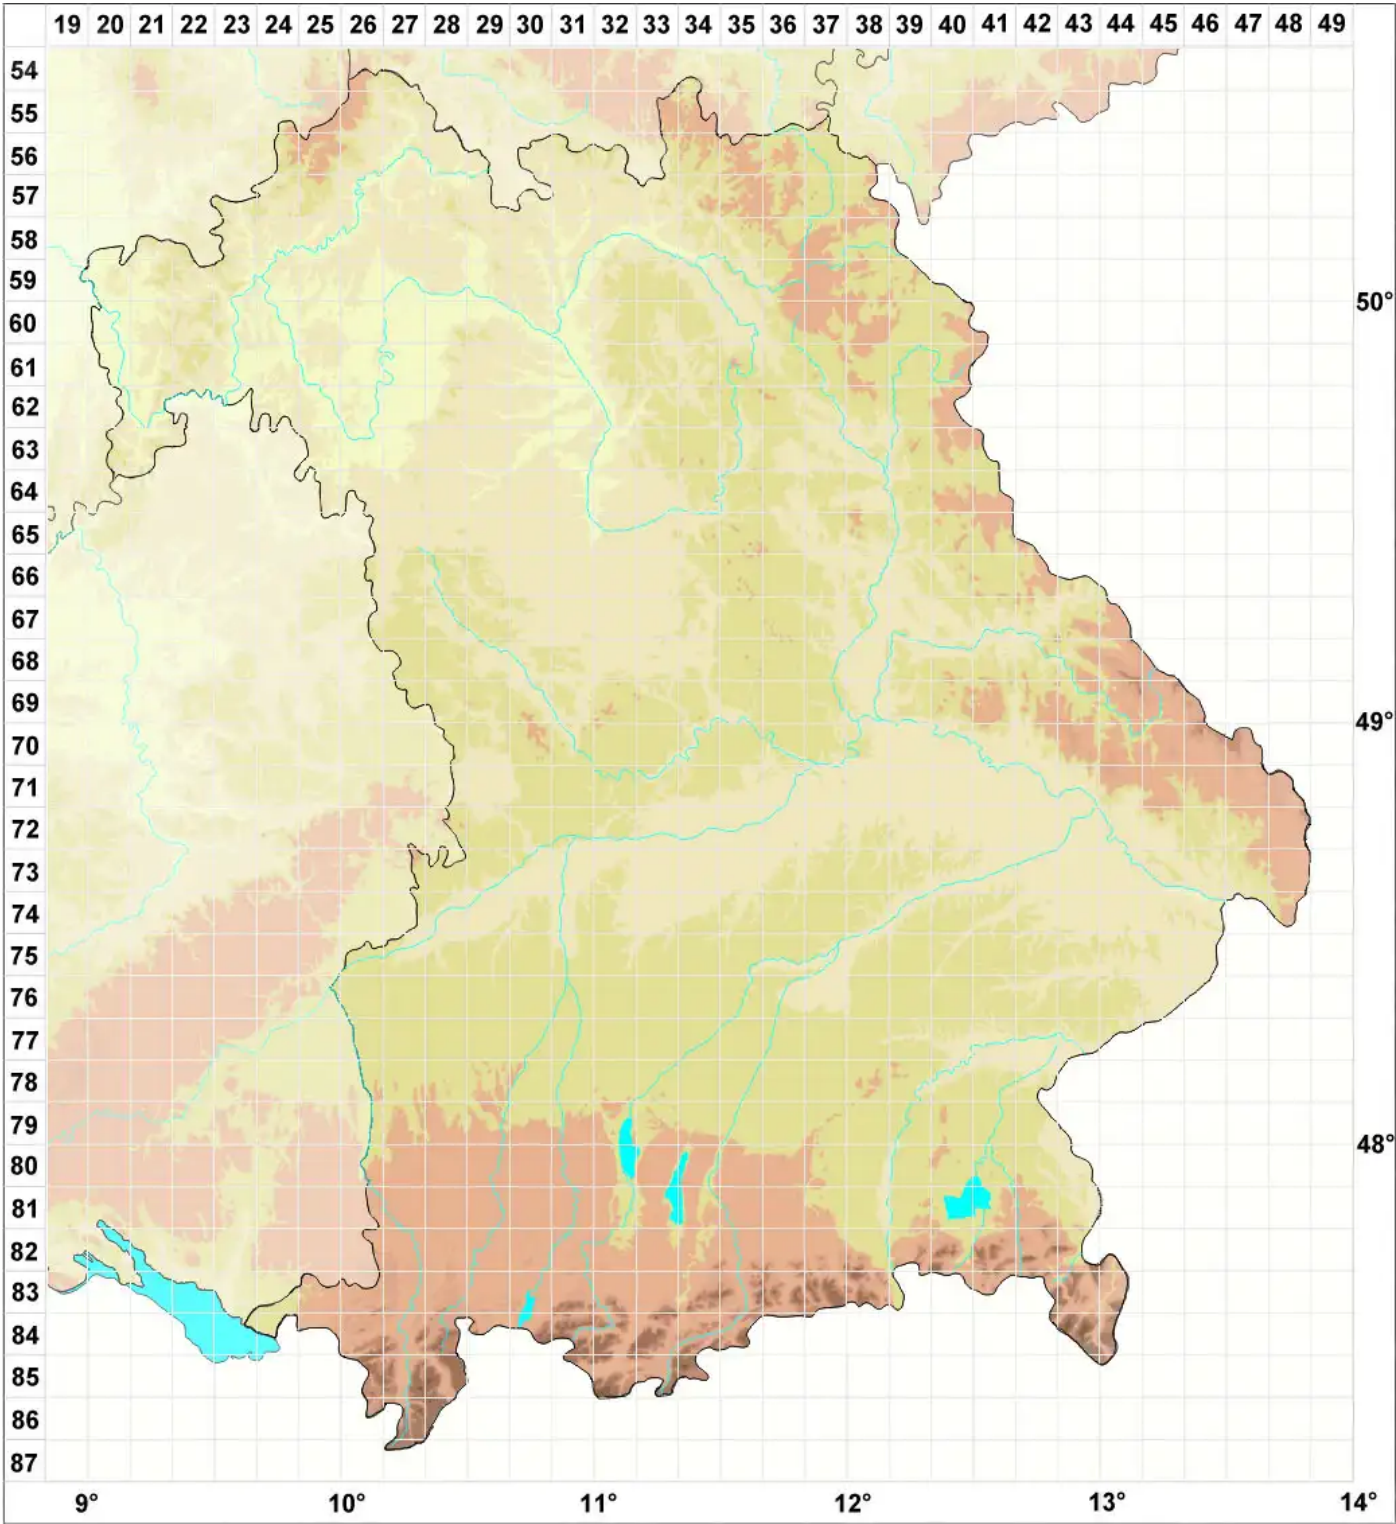

Lecidella meiococca (Nyl.) Leuckert & Hertel

Legende:

- Symbole:**
- Ausgefülltes Symbol:
Zeitraum von 1980 bis heute (Aktuelle Angabe)
 - Leeres Symbol:
Zeitraum vor 1980 (Altangabe)
 - Quadrat: Herbarbeleg