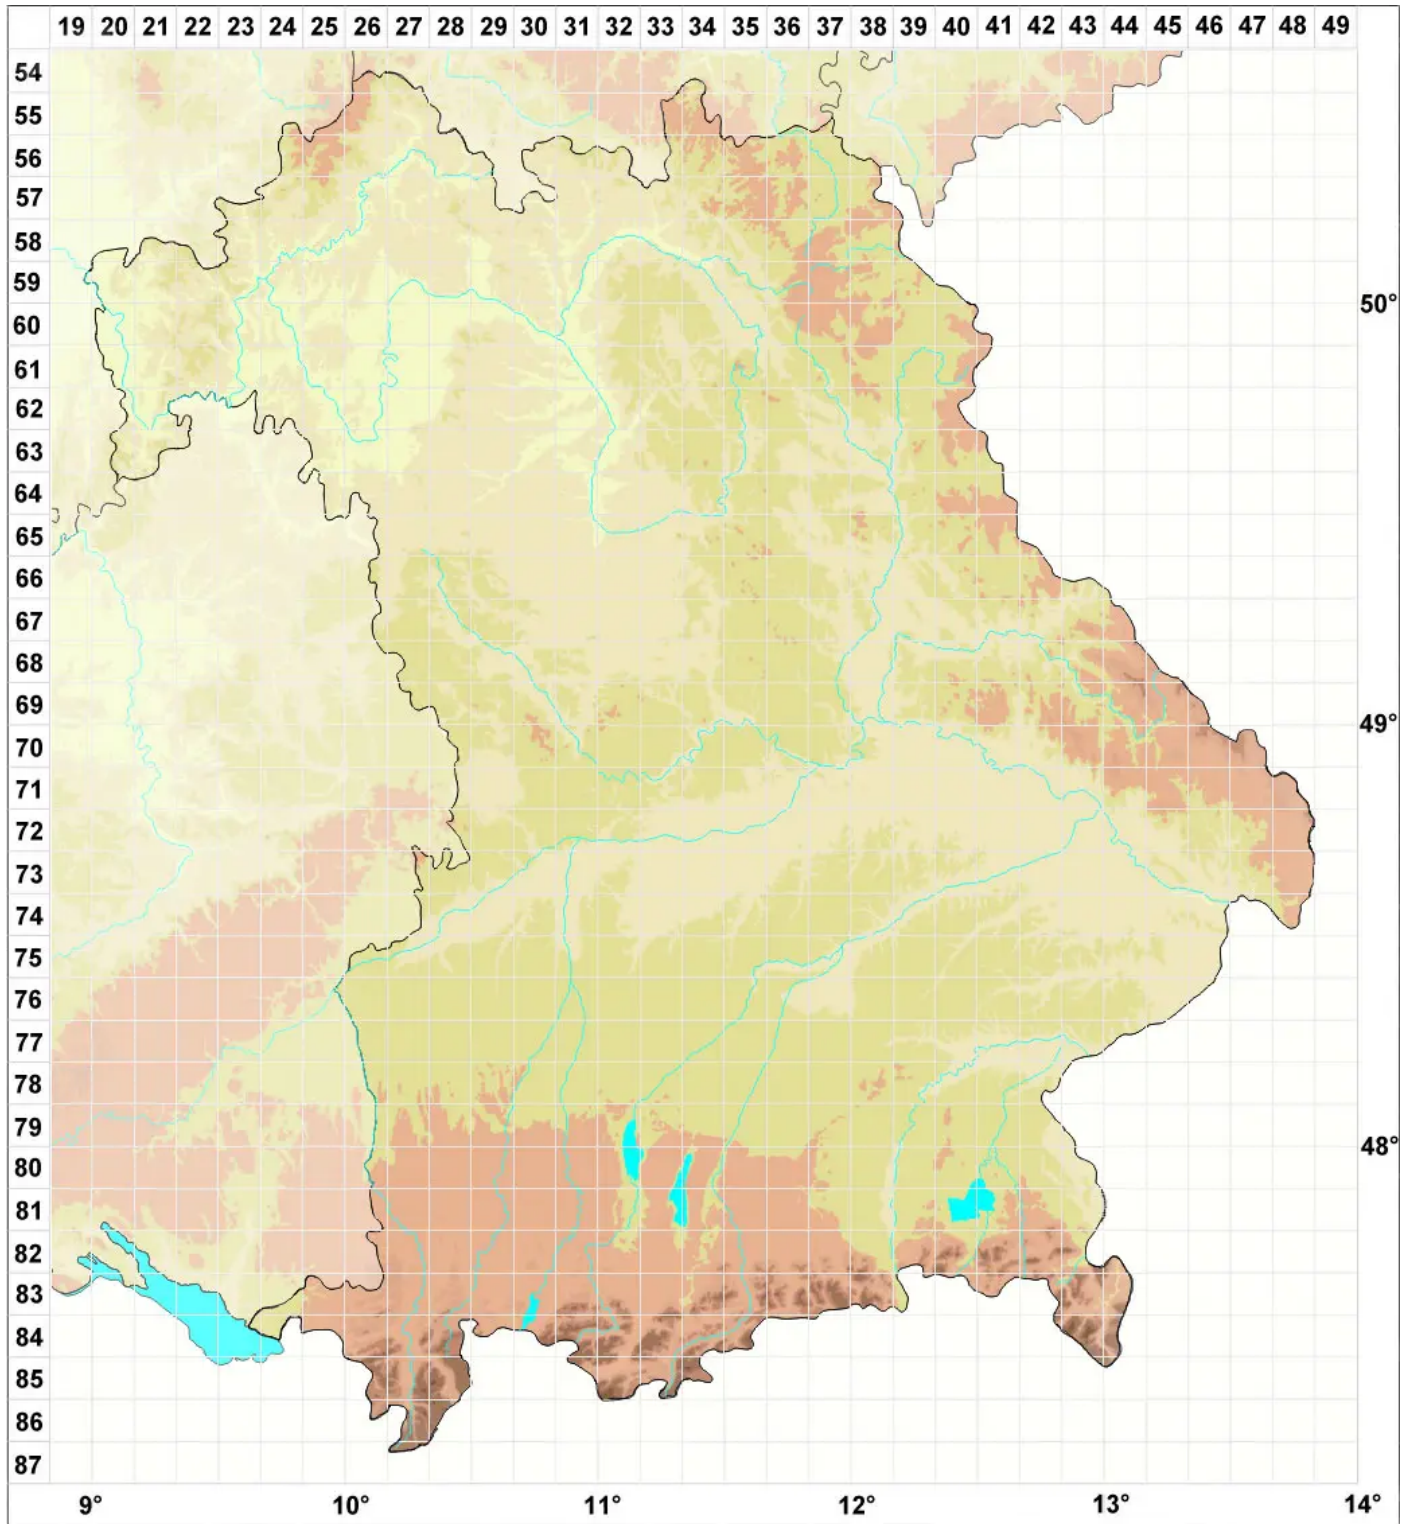

Lecidella meiococca (Nyl.) Leuckert & Hertel

Legende:

- Symbole:**
Ausgefülltes Symbol:
Zeitraum von 1980 bis heute (Aktuelle Angabe)
Leeres Symbol:
Zeitraum vor 1980 (Altangabe)
Quadrat: Herbarbeleg