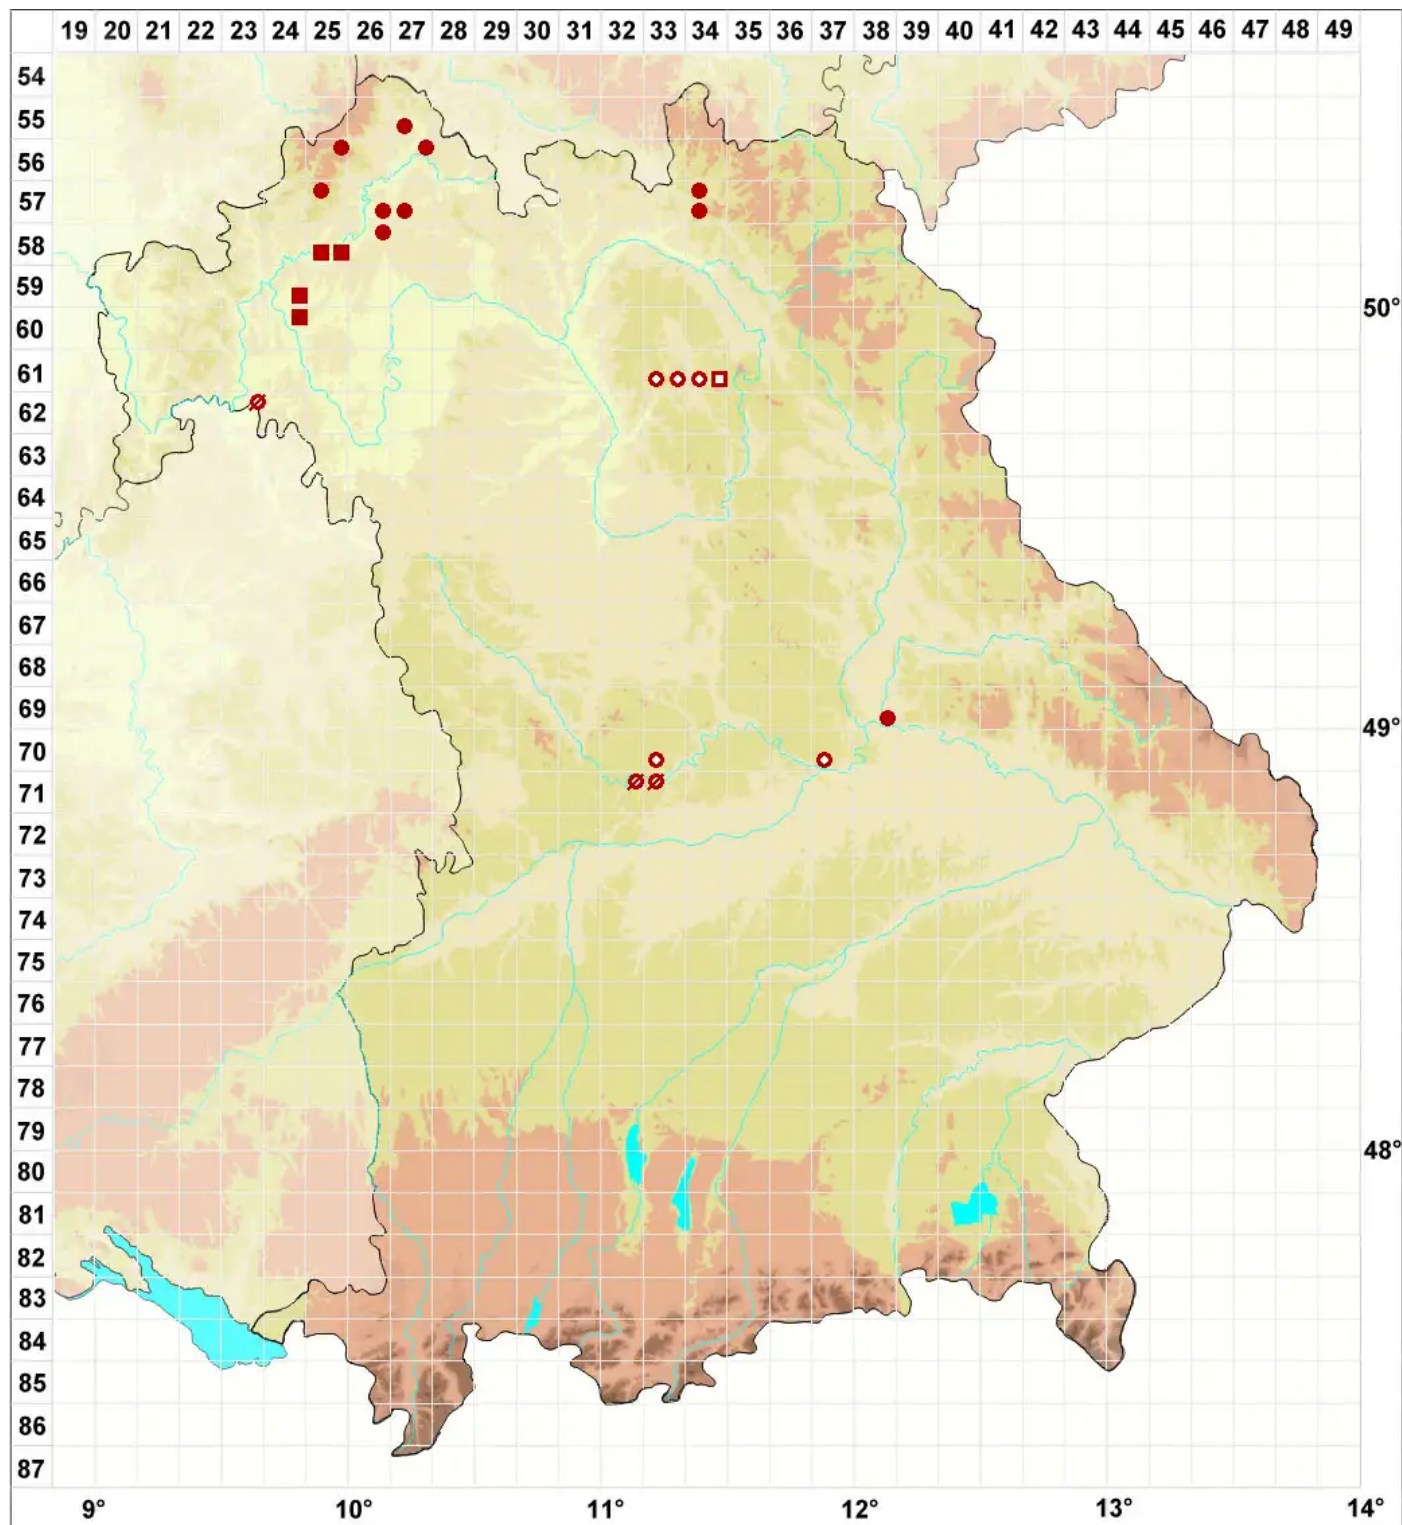

Clauzadea metzleri (Körb.) Clauzade & Cl. Roux ex D. Hawksw

Metzlers Kalknapfflechte

Legende:

Symbole:

Ausgefülltes Symbol:
Zeitraum von 1980 bis heute (Aktuelle Angabe)

Leeres Symbol:
Zeitraum vor 1980 (Altangabe)

Quadrat: Herbarbeleg