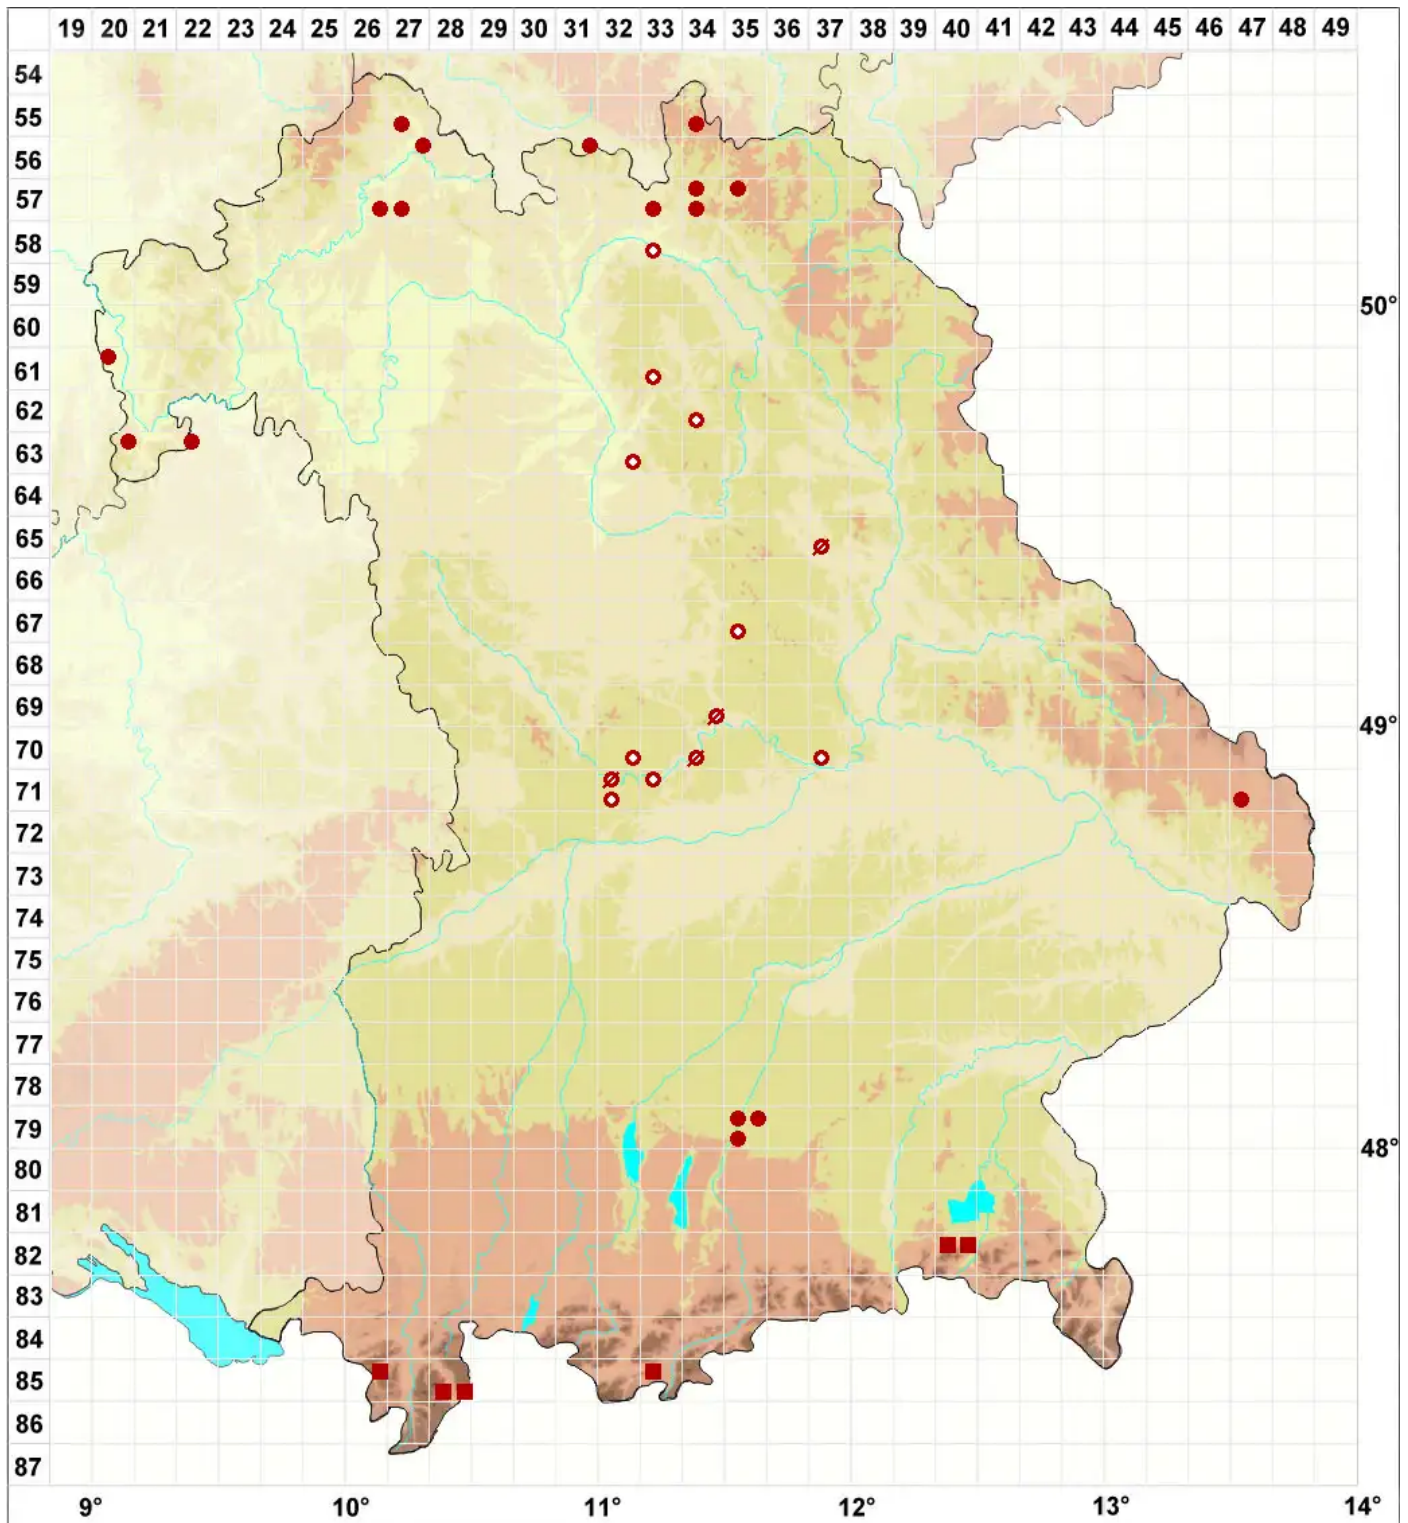

Clauzadea monticola (Ach.) Hafellner & Bellem.

Berg-Kalknapfflechte

Legende:

- Symbole:**
- Ausgefülltes Symbol:
Zeitraum von 1980 bis heute (Aktuelle Angabe)
 - Leeres Symbol:
Zeitraum vor 1980 (Altangabe)
 - Quadrat: Herbarbeleg