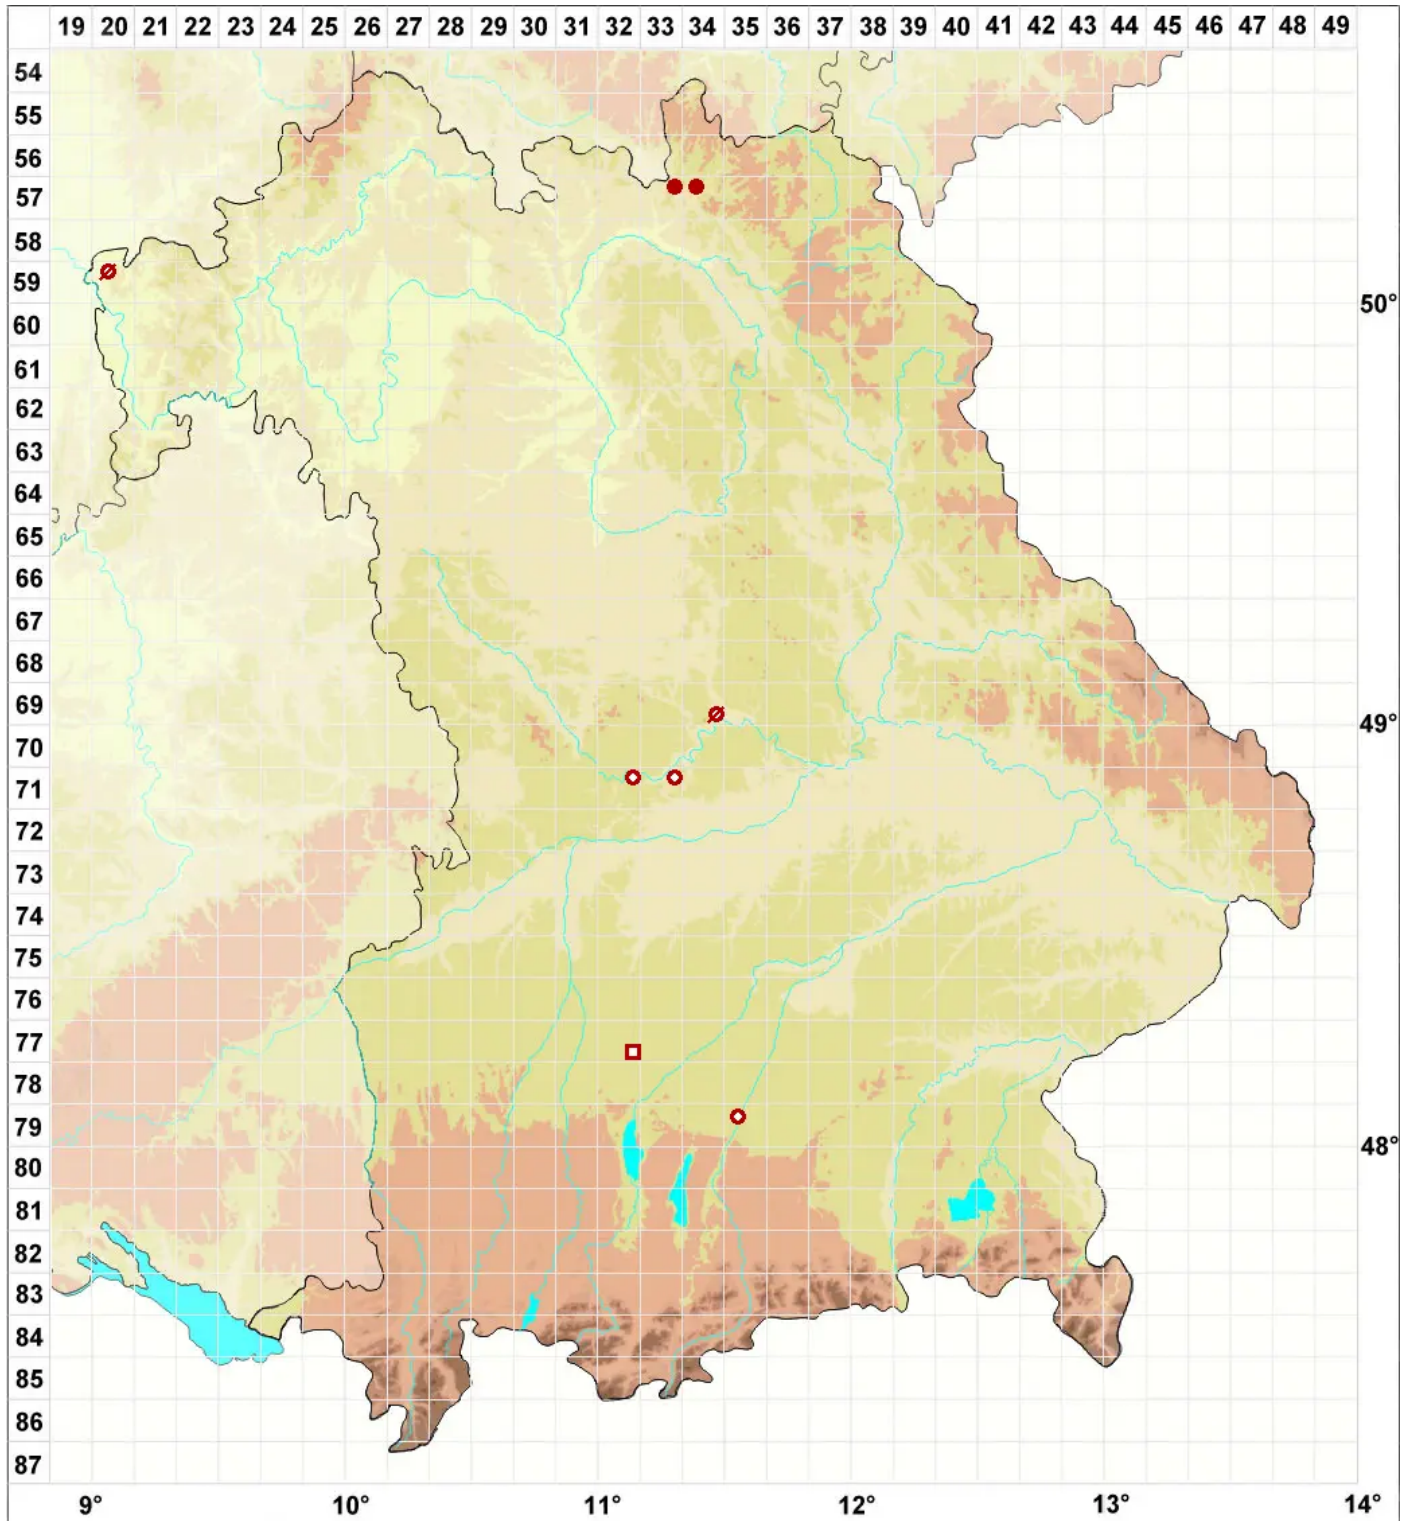

# Lecidea nylanderi (Anzi) Th. Fr.

## Nylanders Schwarznapfflechte

Legende:

**Symbole:**

Ausgefülltes Symbol:  
Zeitraum von 1980 bis heute (Aktuelle Angabe)

Leeres Symbol:  
Zeitraum vor 1980 (Altangabe)

Quadrat: Herbarbeleg