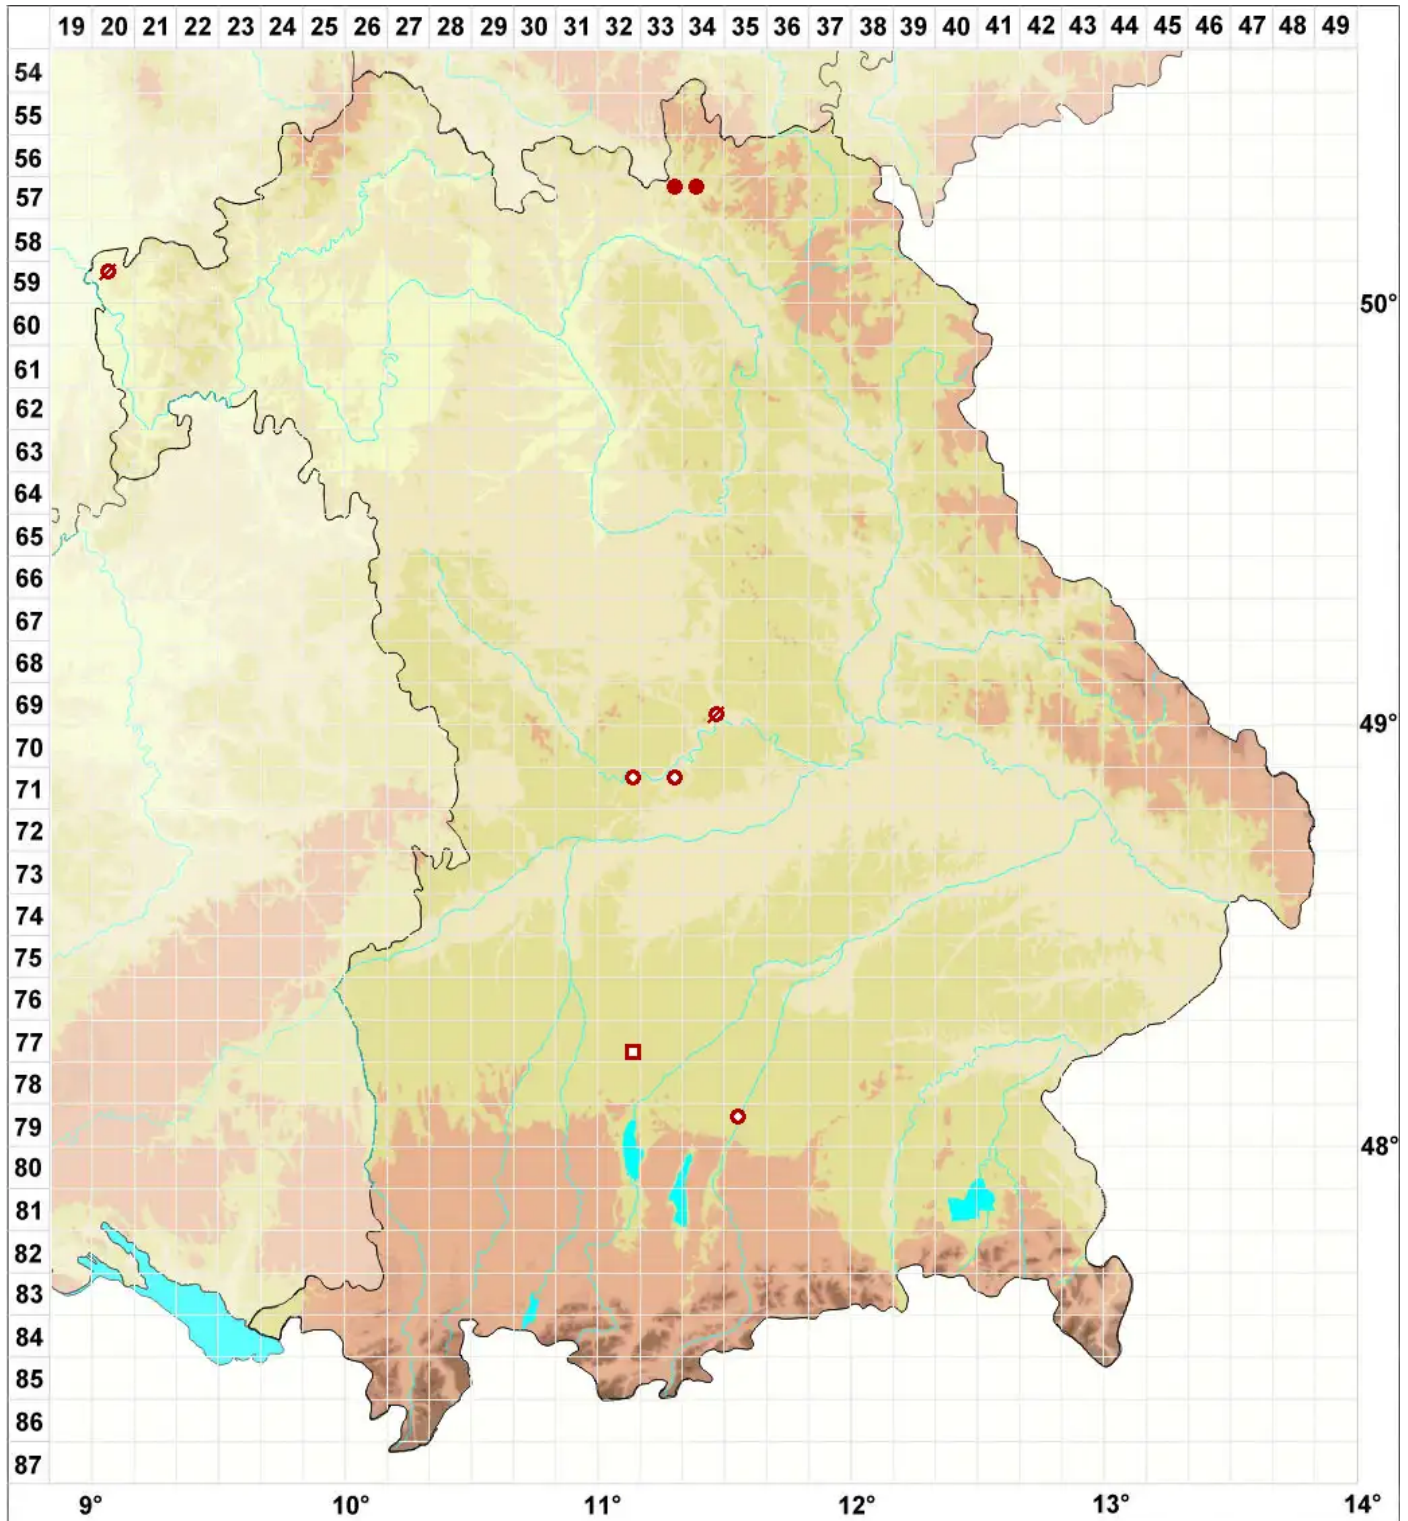

Lecidea nylanderi (Anzi) Th. Fr.

Nylanders Schwarznapfflechte

Legende:

Symbole:
Ausgefülltes Symbol:
Zeitraum von 1980 bis heute (Aktuelle Angabe)
Leeres Symbol:
Zeitraum vor 1980 (Altangabe)
Quadrat: Herbarbeleg