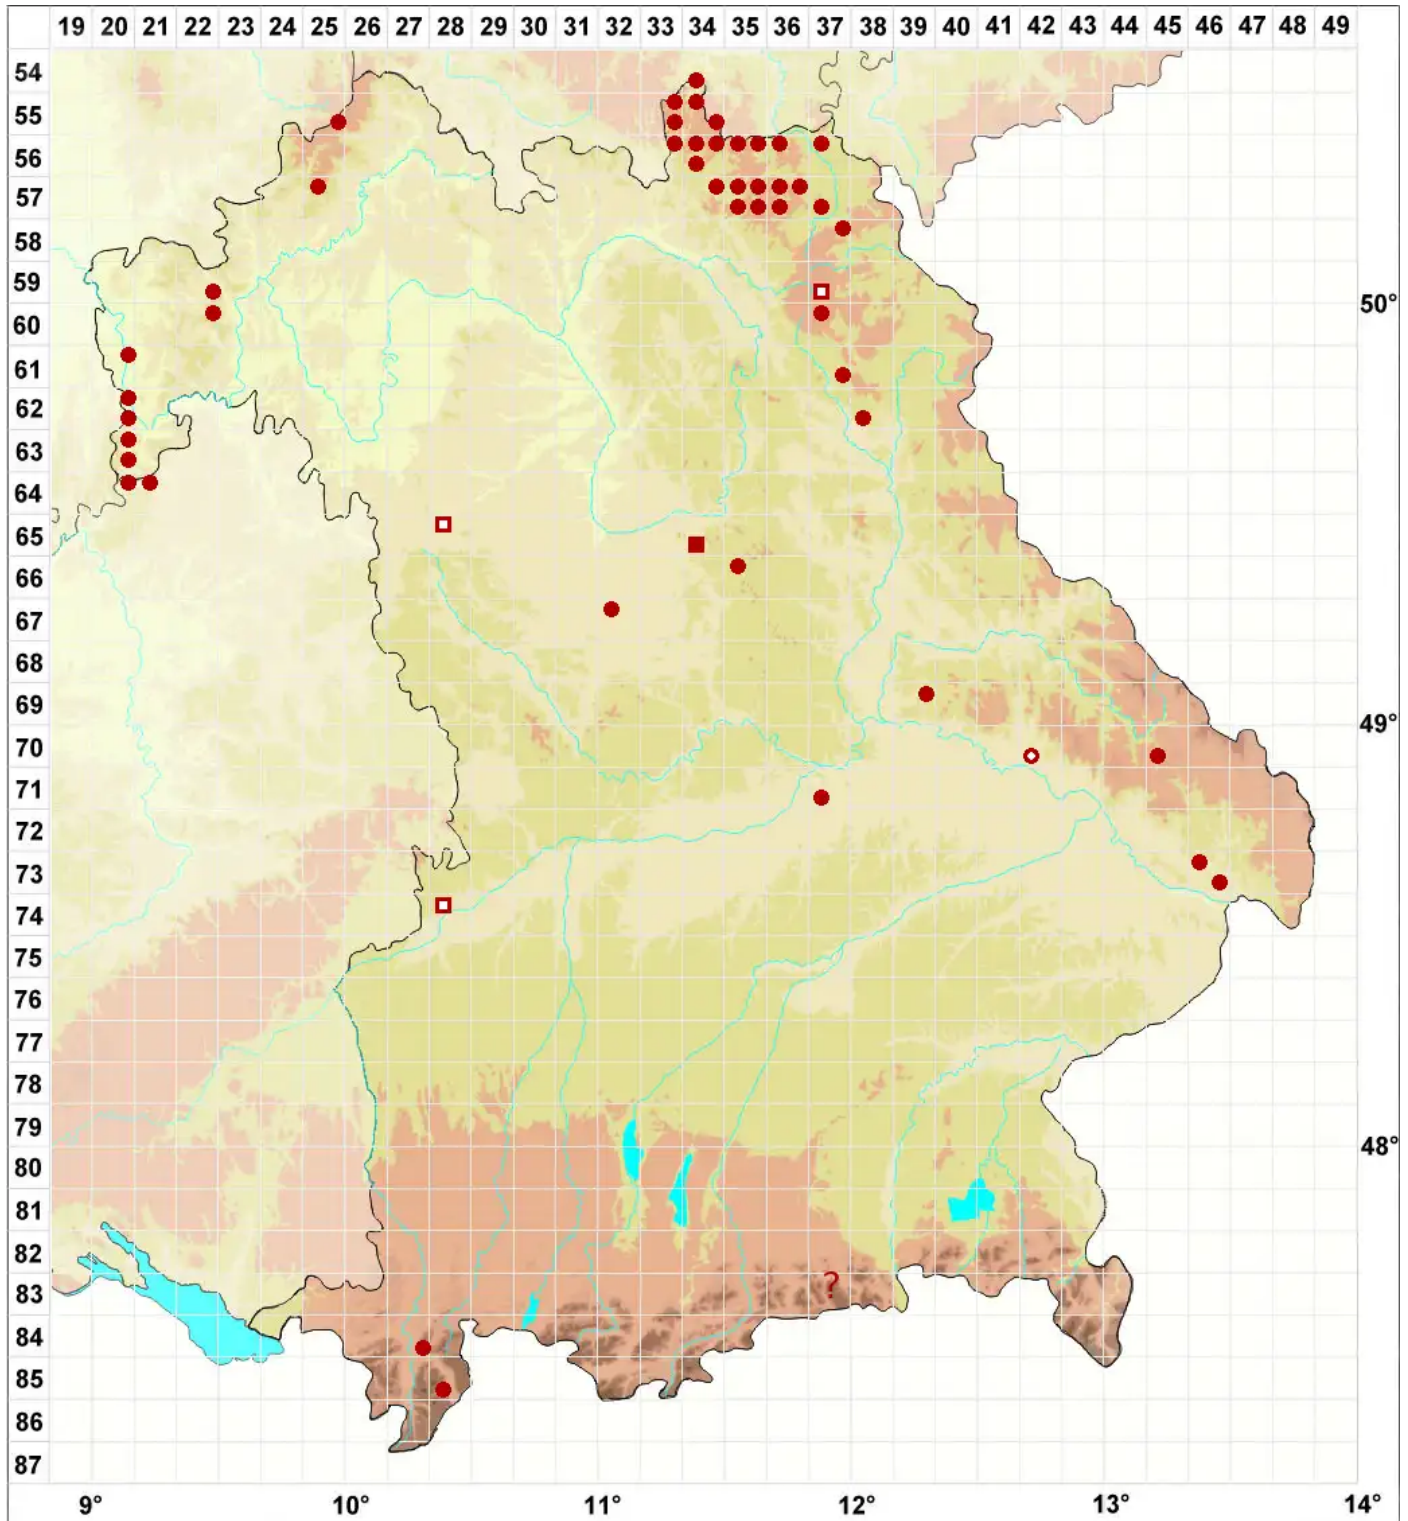

# Placynthiella oligotropha (J. R. Laundon) Coppins & P. James

## Heide-Schwarznapfflechte

Legende:

- Symbole:**
- Ausgefülltes Symbol:  
Zeitraum von 1980 bis heute (Aktuelle Angabe)
  - Leeres Symbol:  
Zeitraum vor 1980 (Altangabe)
  - Quadrat: Herbarbeleg