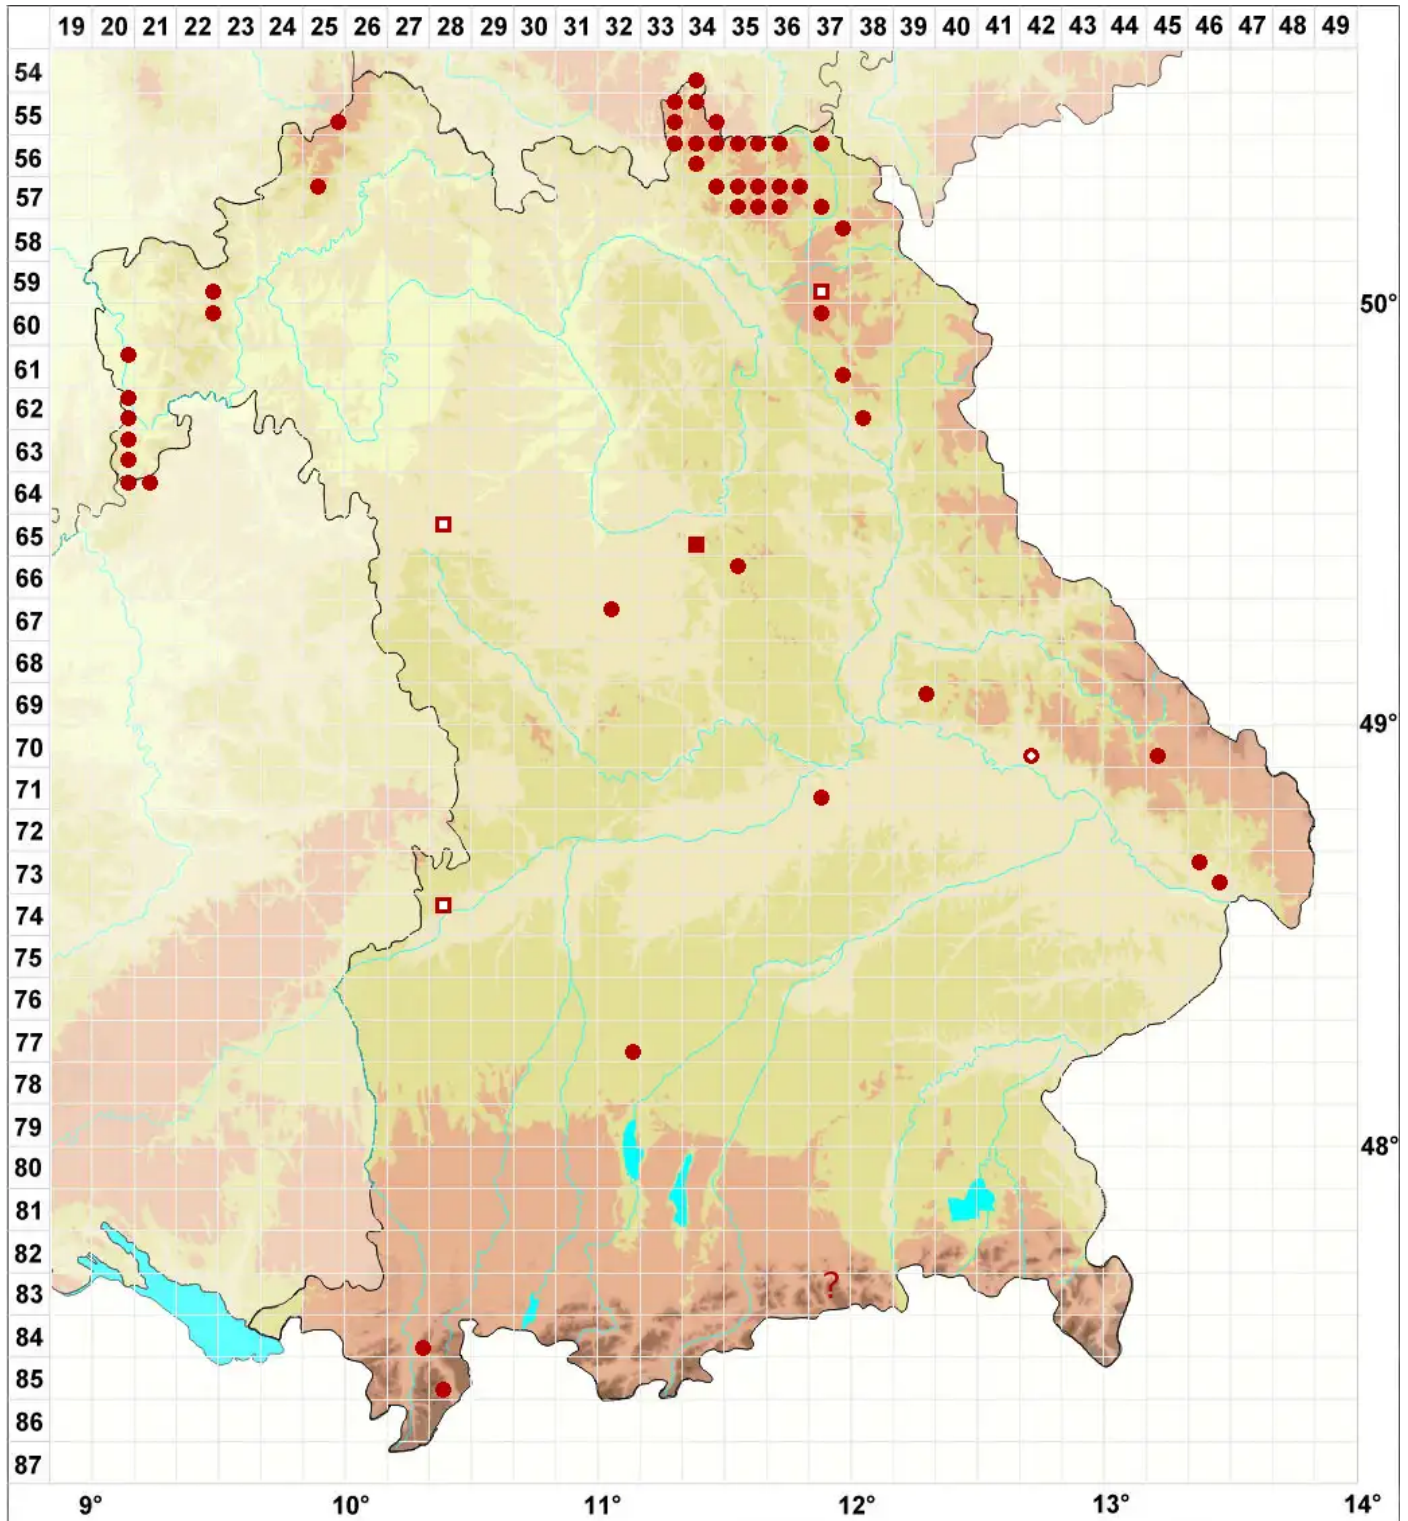

Placynthiella oligotropha (J. R. Laundon) Coppins & P. James

Heide-Schwarznapfflechte

Legende:

Symbole:

Ausgefülltes Symbol:
Zeitraum von 1980 bis heute (Aktuelle Angabe)

Leeres Symbol:
Zeitraum vor 1980 (Altangabe)

Quadrat: Herbarbeleg