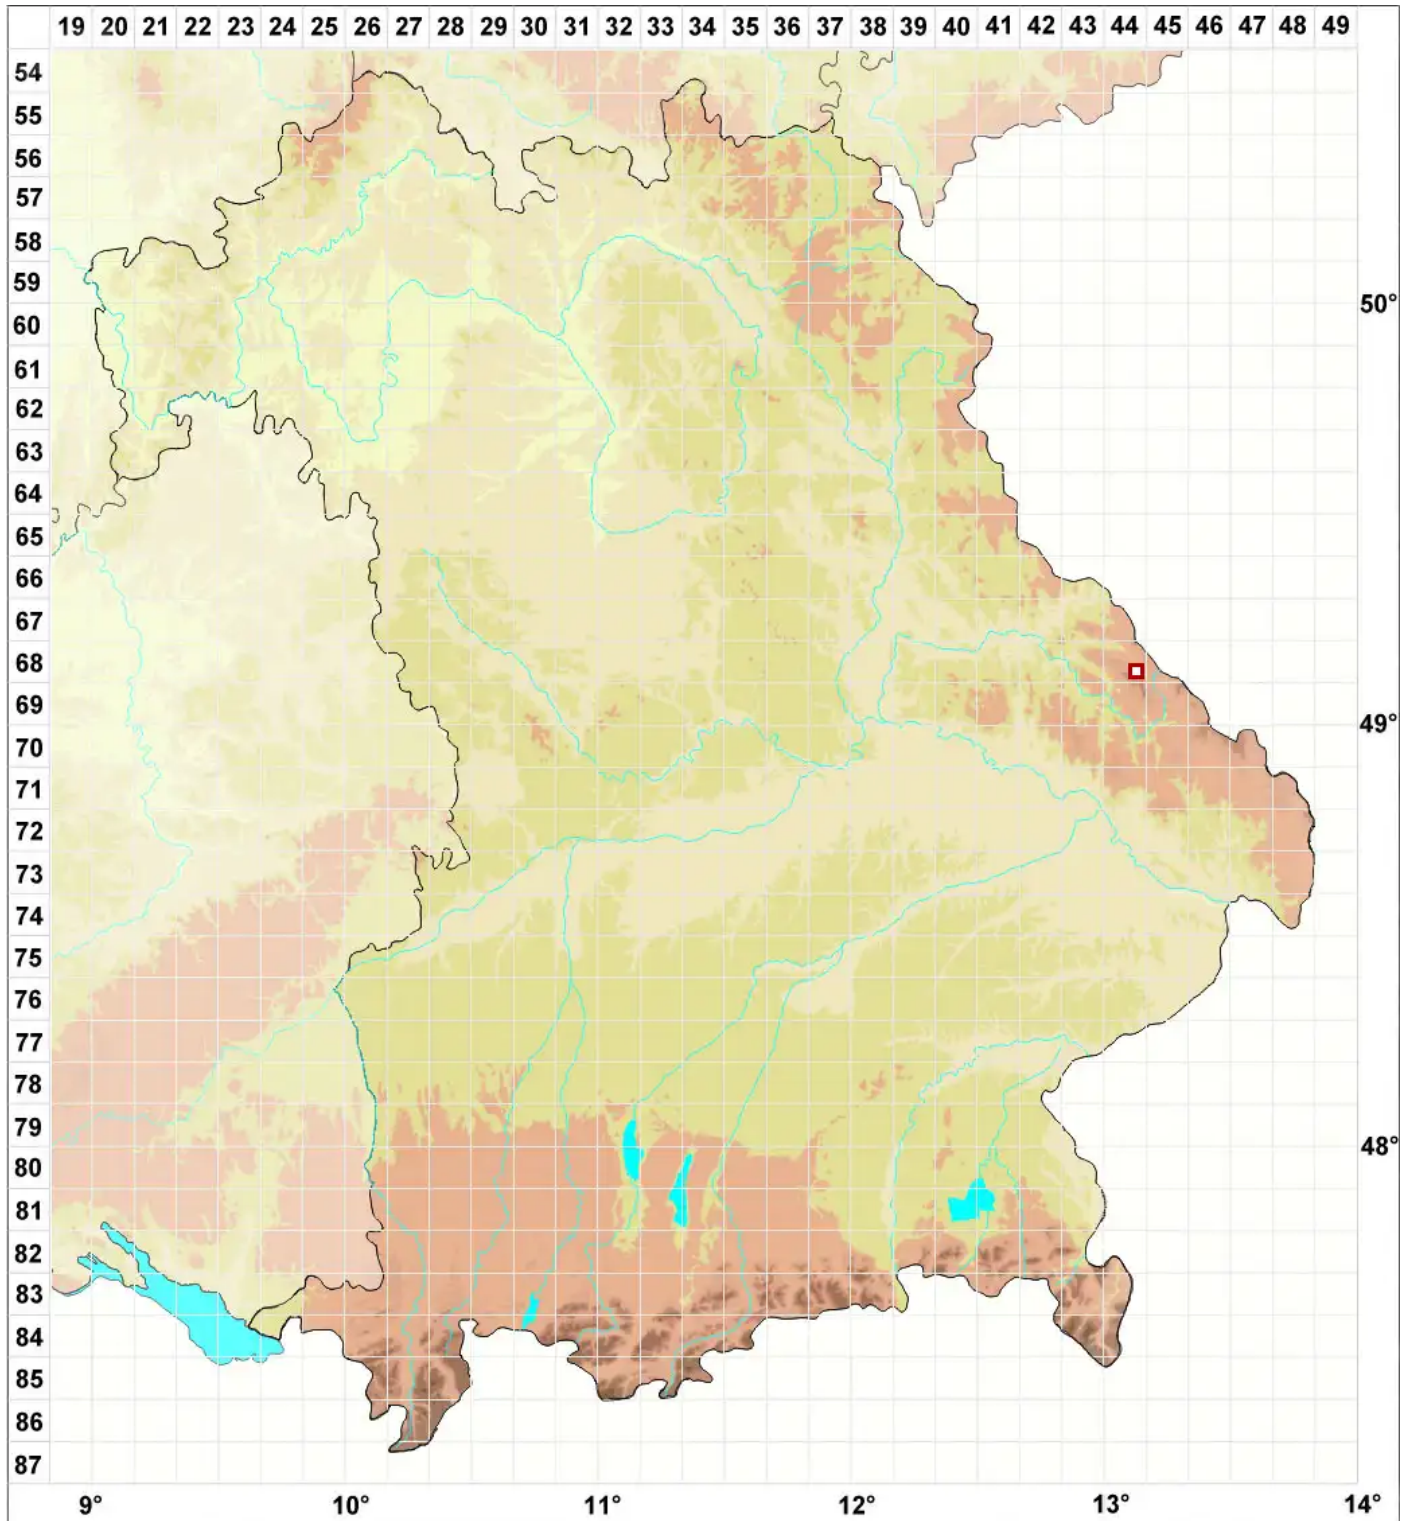

# Amygdalaria panaeola (Ach.) Hertel & Brodo

Mehlige Mandelflechte

Legende:

**Symbole:**

Ausgefülltes Symbol:  
Zeitraum von 1980 bis heute (Aktuelle Angabe)

Leeres Symbol:  
Zeitraum vor 1980 (Altangabe)

Quadrat: Herbarbeleg