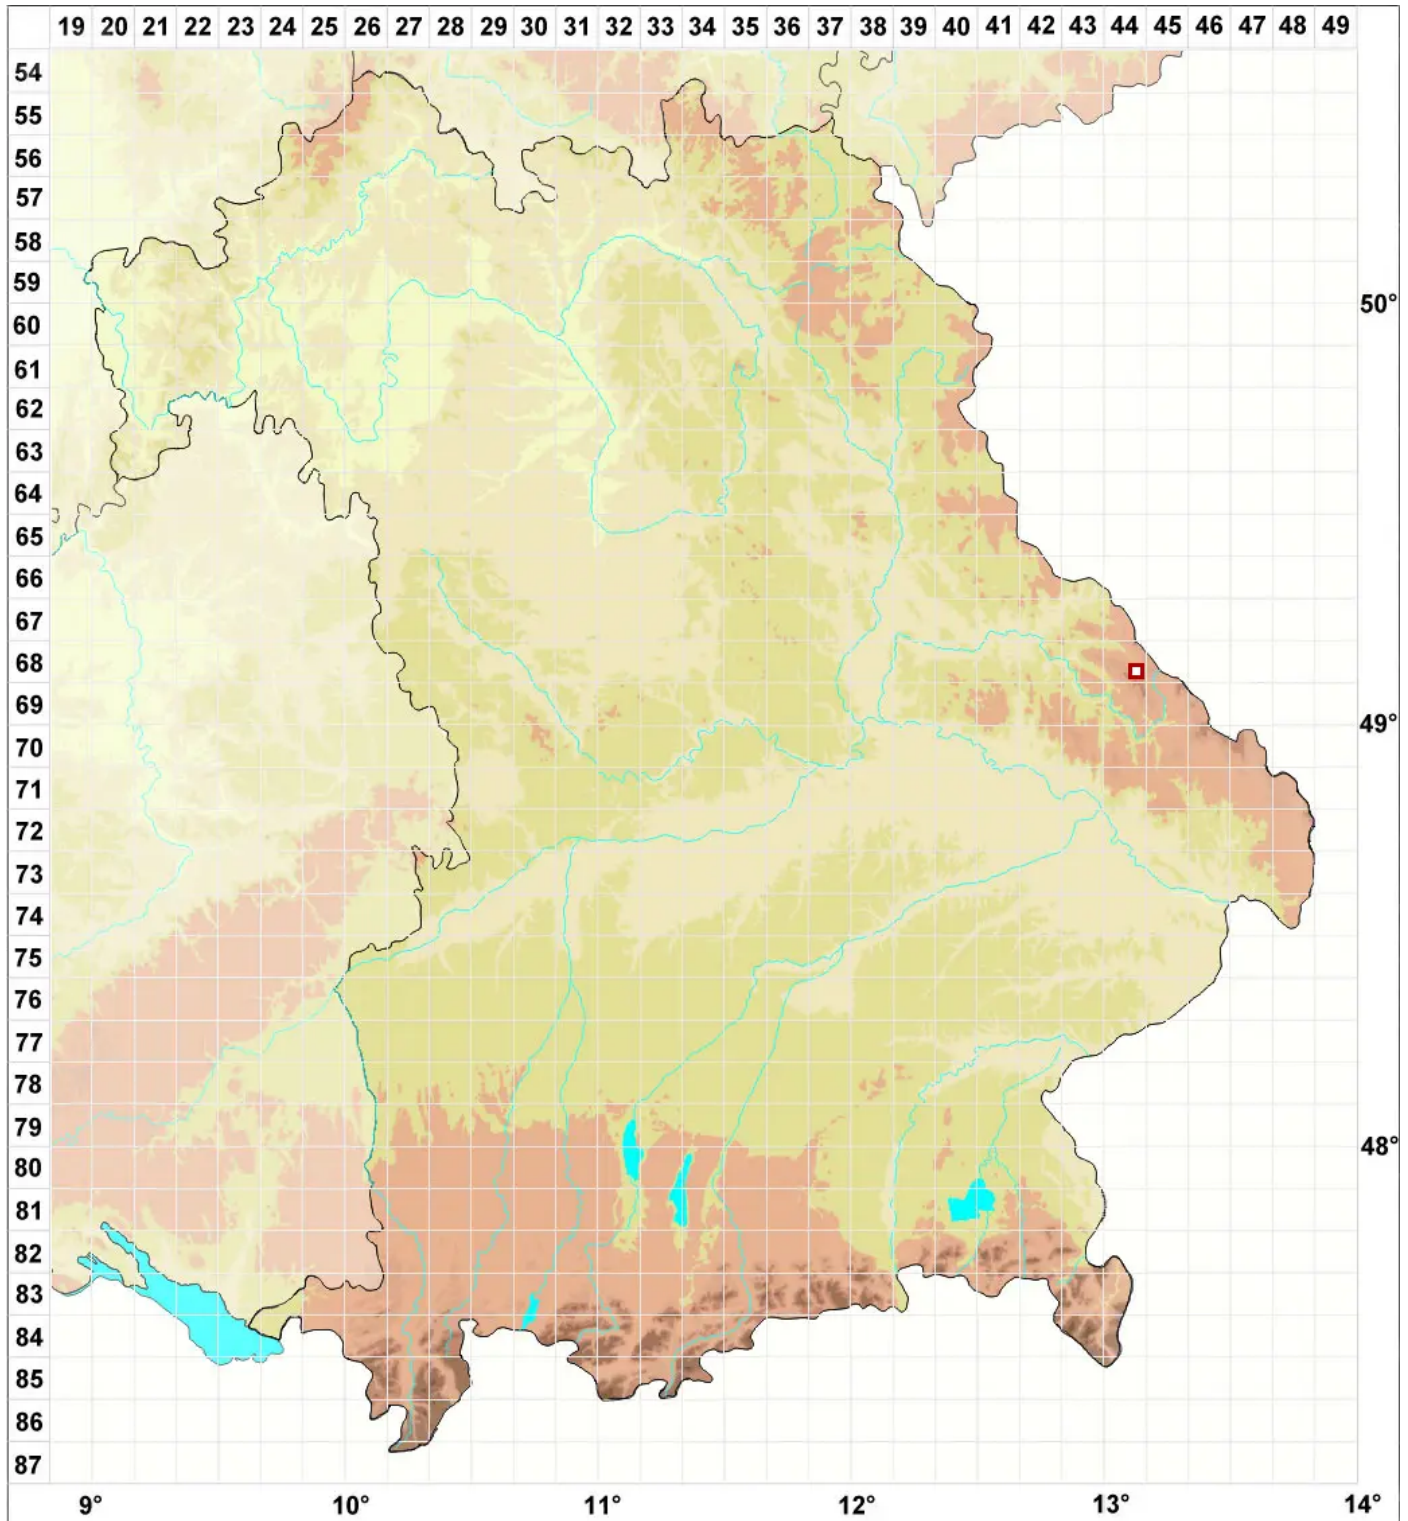

# Amygdalaria panaeola (Ach.) Hertel & Brodo

## Mehlige Mandelflechte

Legende:

**Symbole:**

Ausgefülltes Symbol:  
Zeitraum von 1980 bis heute (Aktuelle Angabe)

Leeres Symbol:  
Zeitraum vor 1980 (Altangabe)

Quadrat: Herbarbeleg