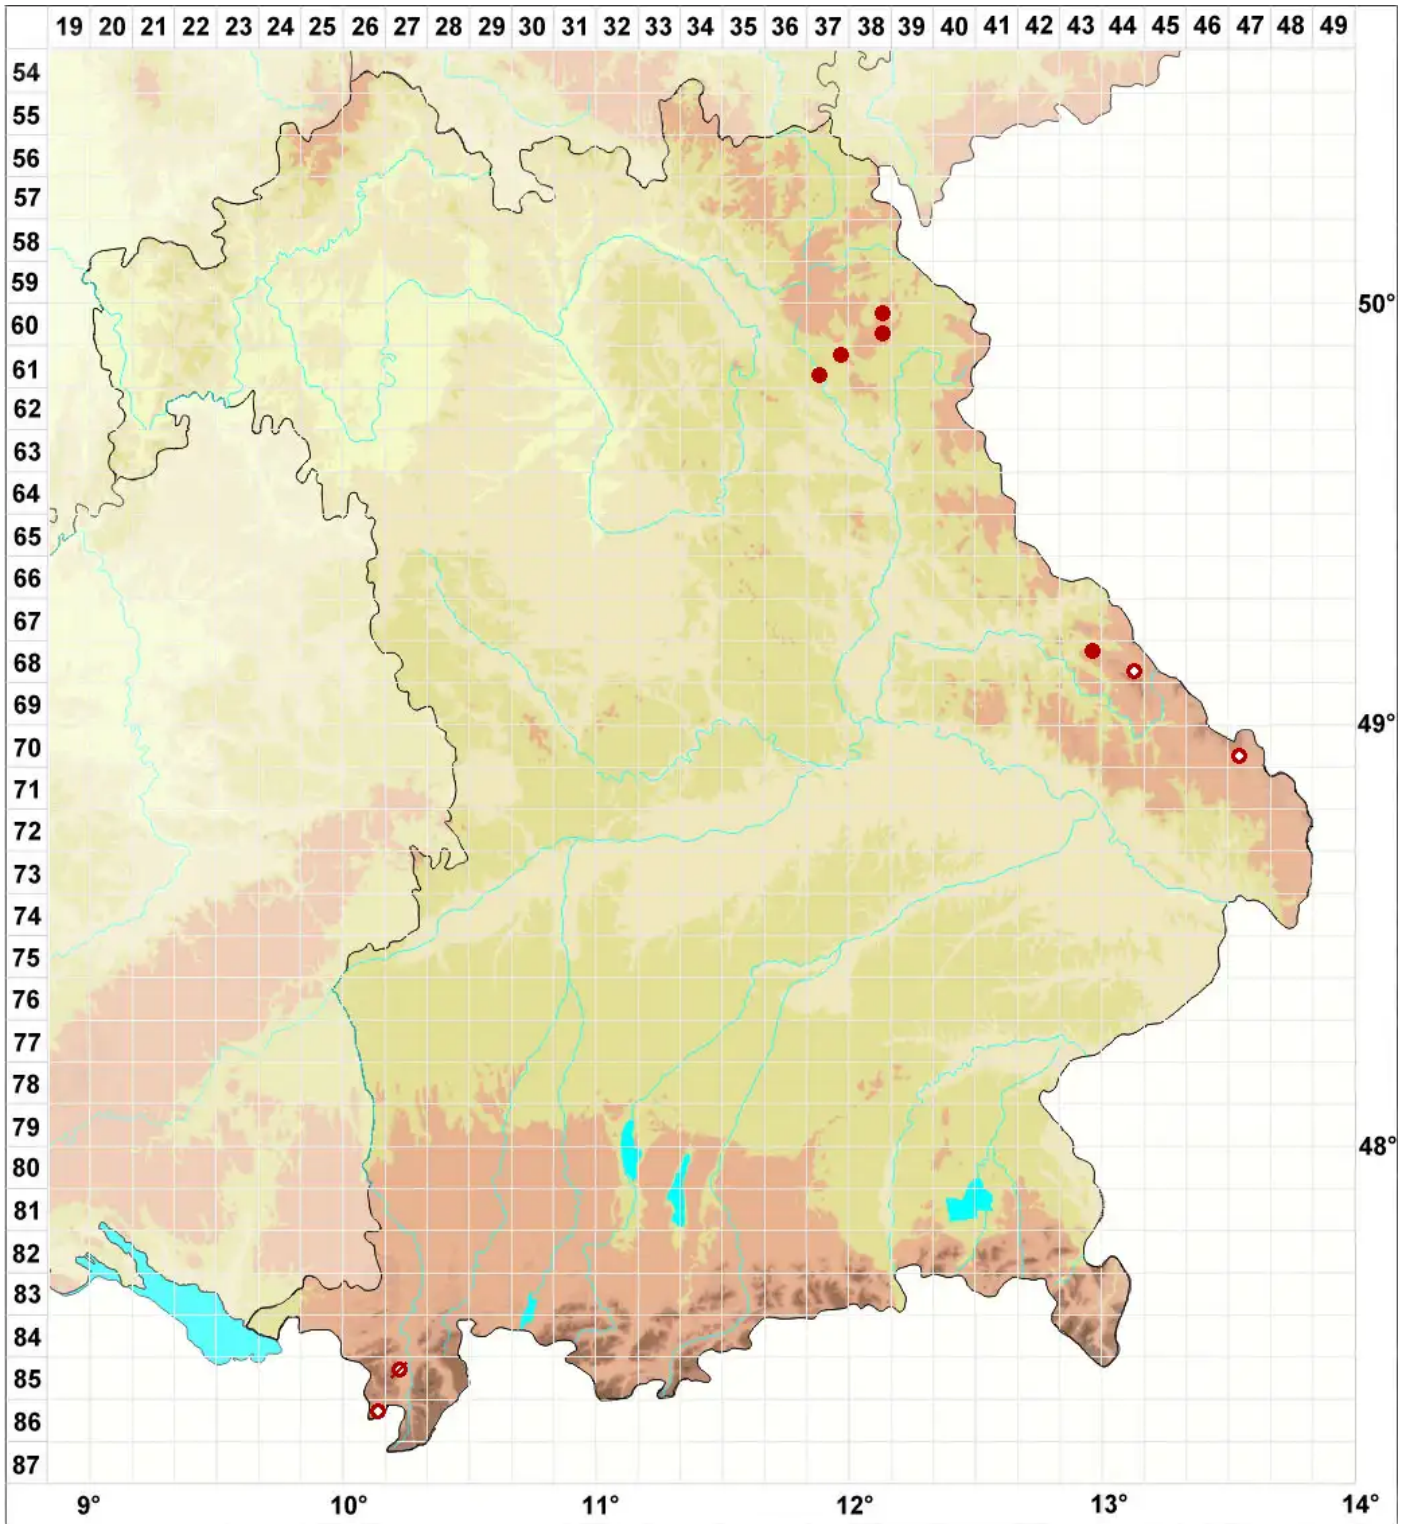

Lecidea lapicida var. pantherina (DC.) Ach.

Legende:

- Symbole:**
- Ausgefülltes Symbol:
Zeitraum von 1980 bis heute (Aktuelle Angabe)
 - Leeres Symbol:
Zeitraum vor 1980 (Altangabe)
 - Quadrat: Herbarbeleg