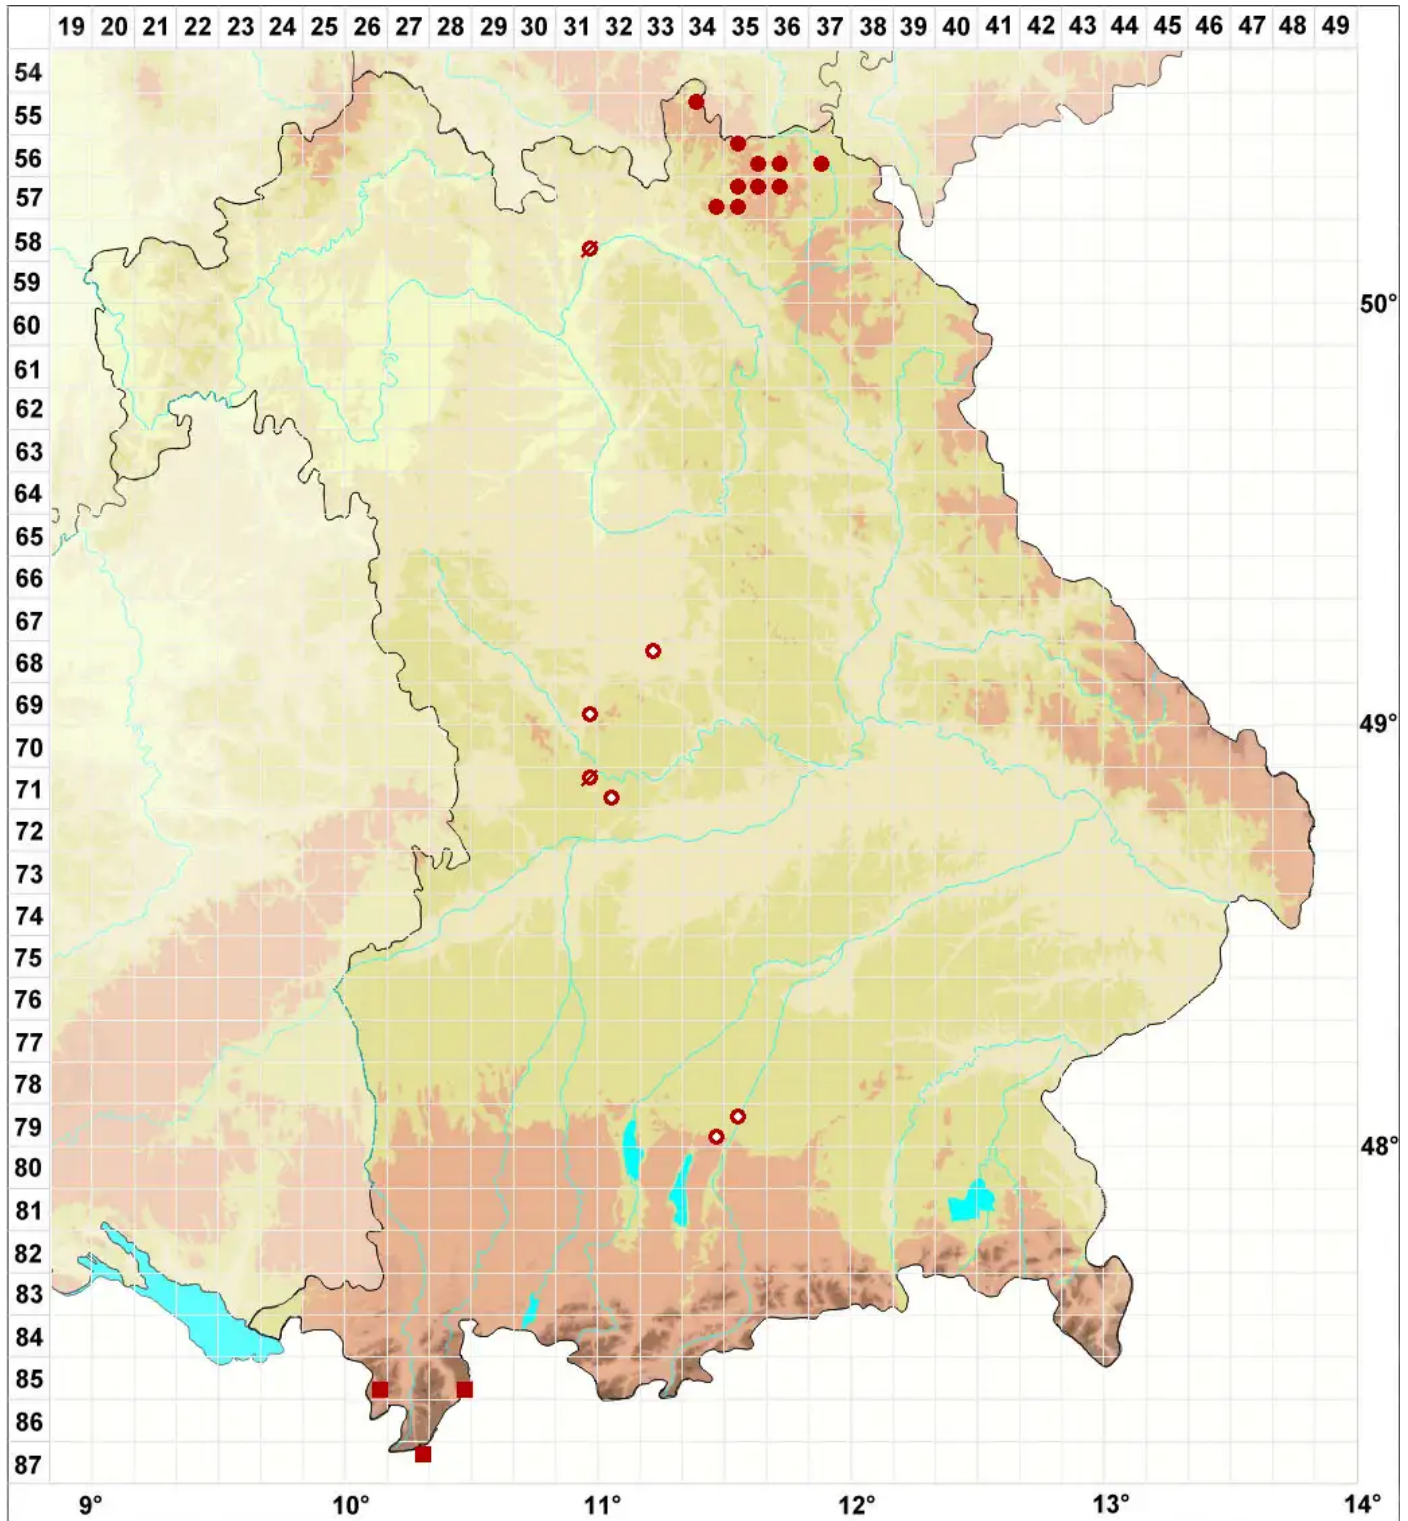

# Rhizocarpon petraeum (Wulfen) A. Massal.

Felsen-Landkartenflechte

Legende:

**Symbole:**  
Ausgefülltes Symbol:  
Zeitraum von 1980 bis heute (Aktuelle Angabe)  
Leeres Symbol:  
Zeitraum vor 1980 (Altangabe)  
Quadrat: Herbarbeleg