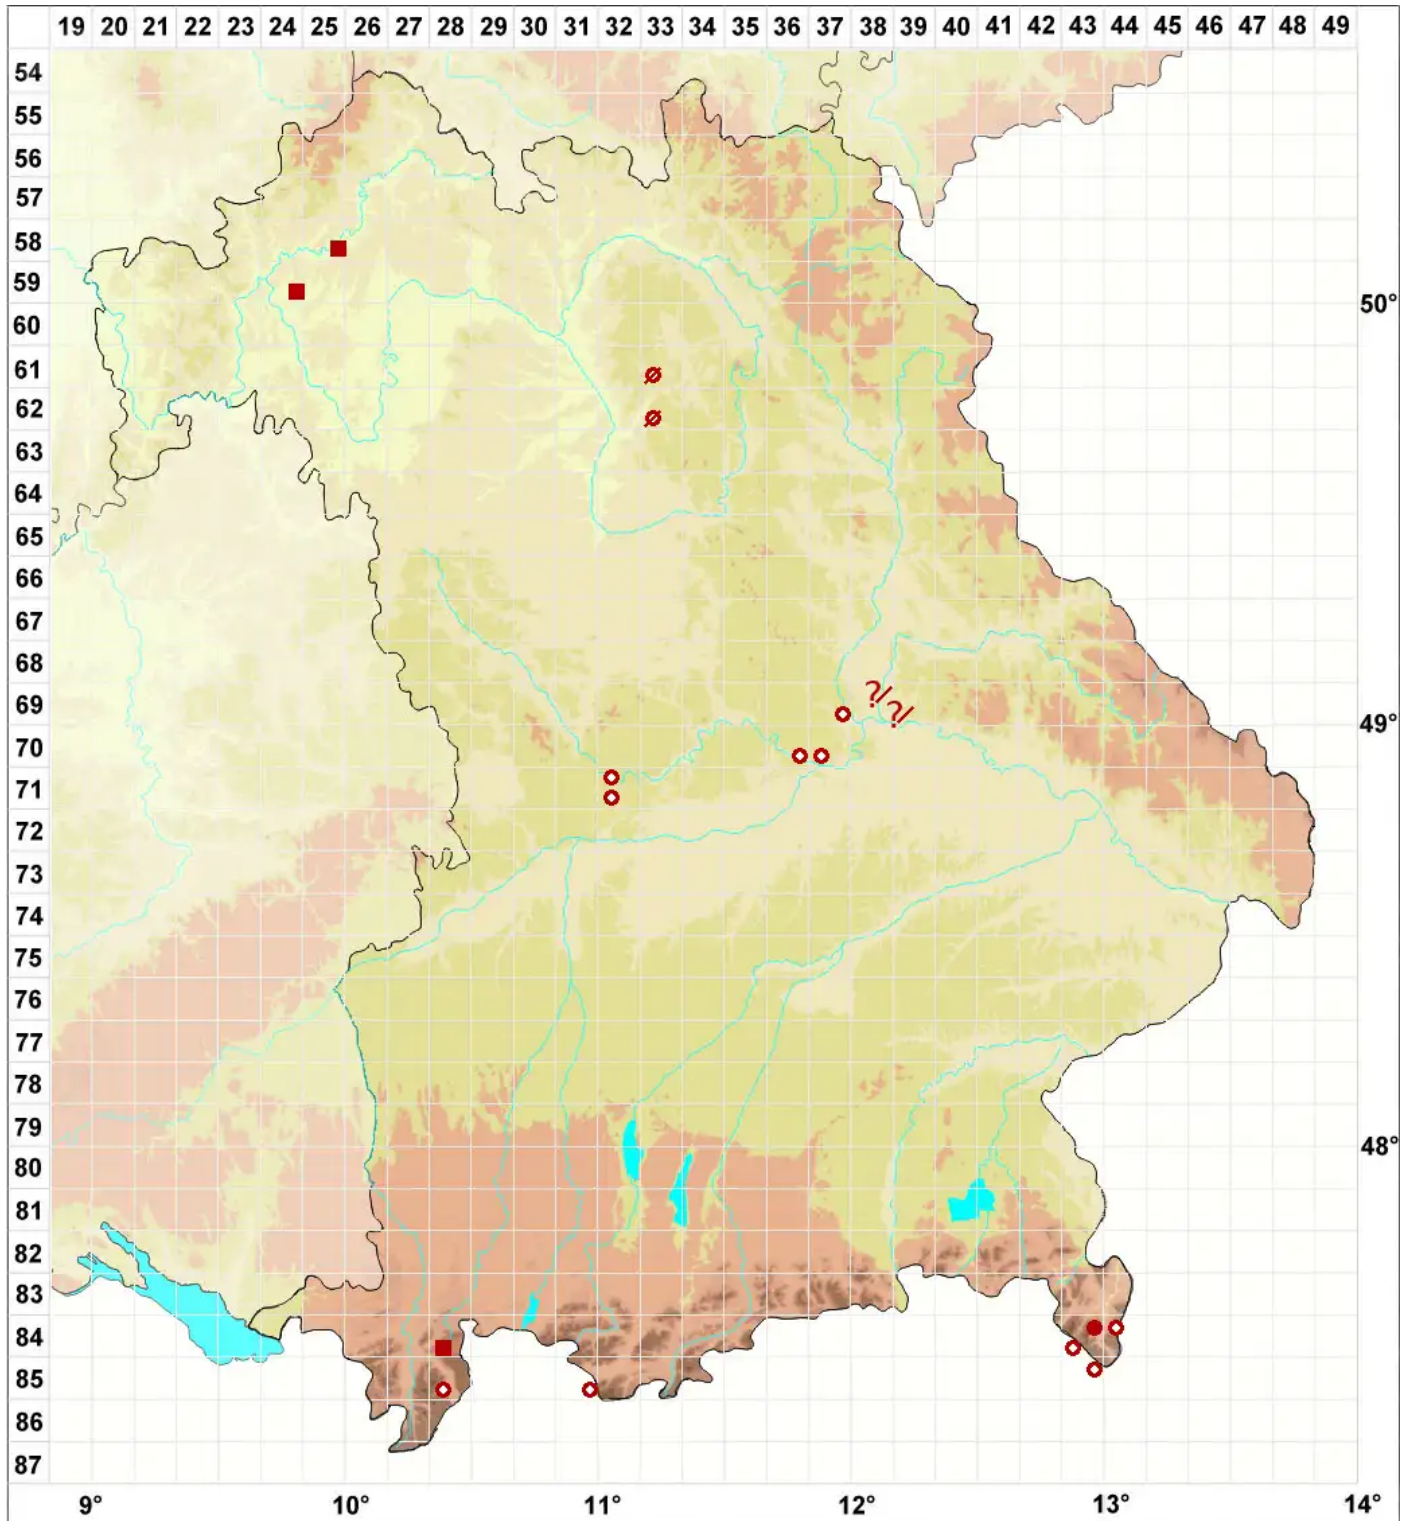

Farnoldia jurana (Schaer.) Hertel

Jura-Arnoldflechte

Legende:

Symbole:

Ausgefülltes Symbol:
Zeitraum von 1980 bis heute (Aktuelle Angabe)

Leeres Symbol:
Zeitraum vor 1980 (Altangabe)

Quadrat: Herbarbeleg