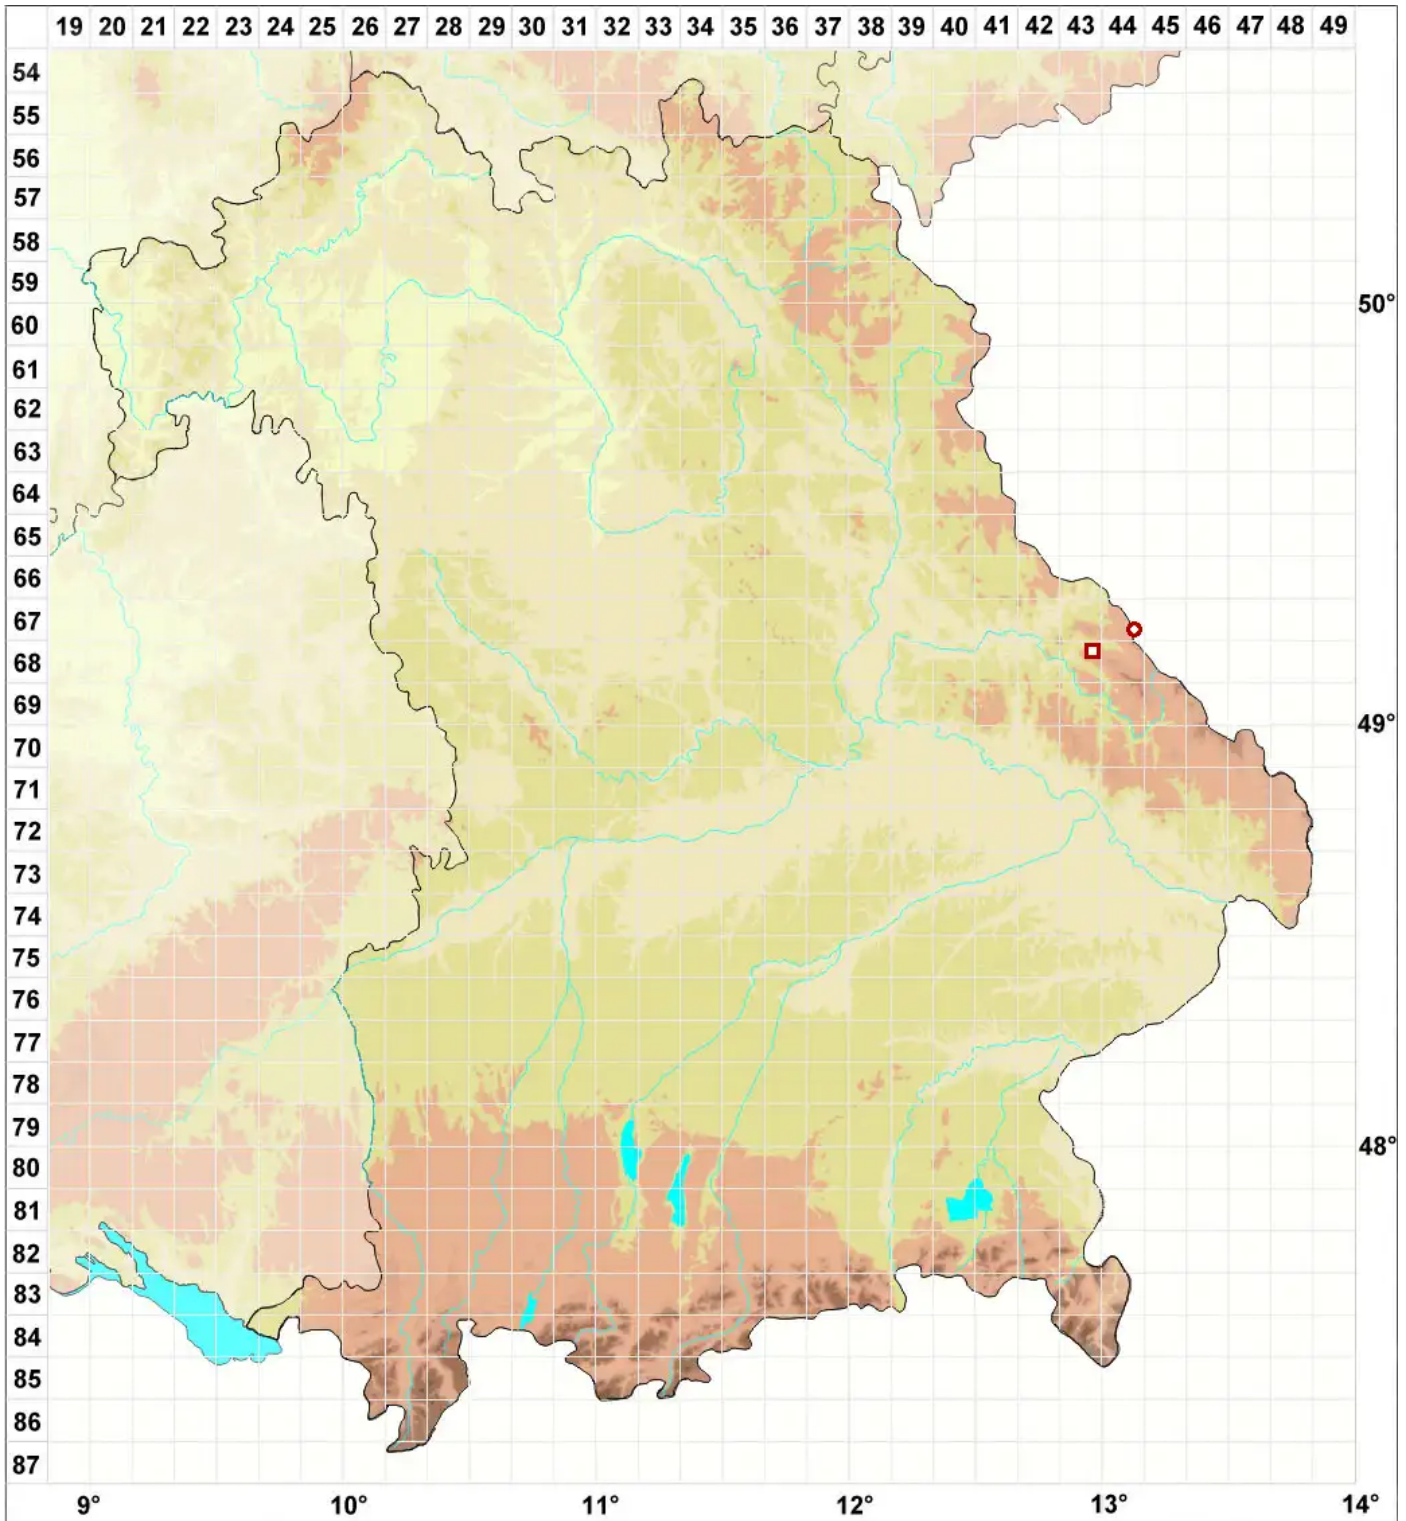

Adelolecia pilati (Hepp) Hertel & Hafellner

Pilatus-Schmalrandflechte

Legende:

- Symbole:**
- Ausgefülltes Symbol:
Zeitraum von 1980 bis heute (Aktuelle Angabe)
 - Leeres Symbol:
Zeitraum vor 1980 (Altangabe)
 - Quadrat: Herbarbeleg