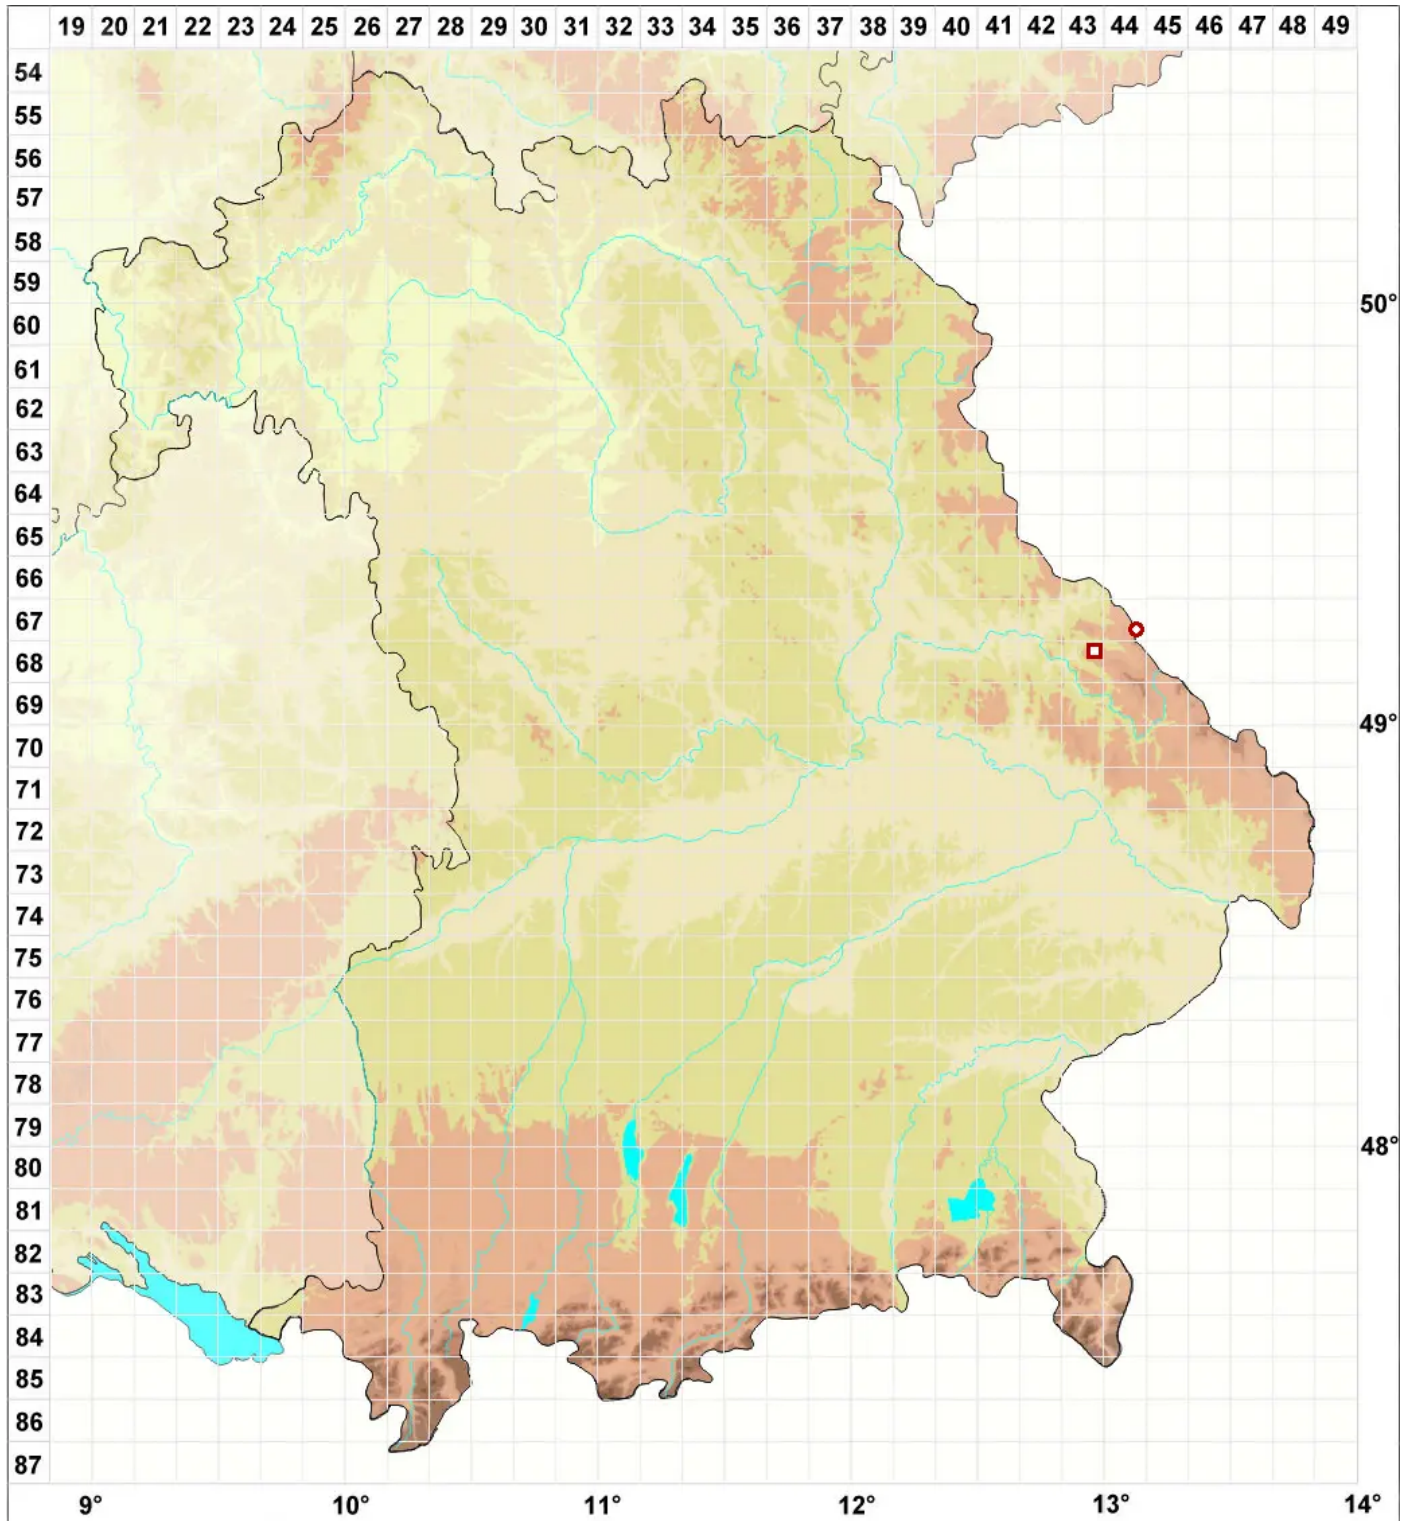

Adelolecia pilati (Hepp) Hertel & Hafellner

Pilatus-Schmalrandflechte

Legende:

Symbole:

Ausgefülltes Symbol:
Zeitraum von 1980 bis heute (Aktuelle Angabe)

Leeres Symbol:
Zeitraum vor 1980 (Altangabe)

Quadrat: Herbarbeleg