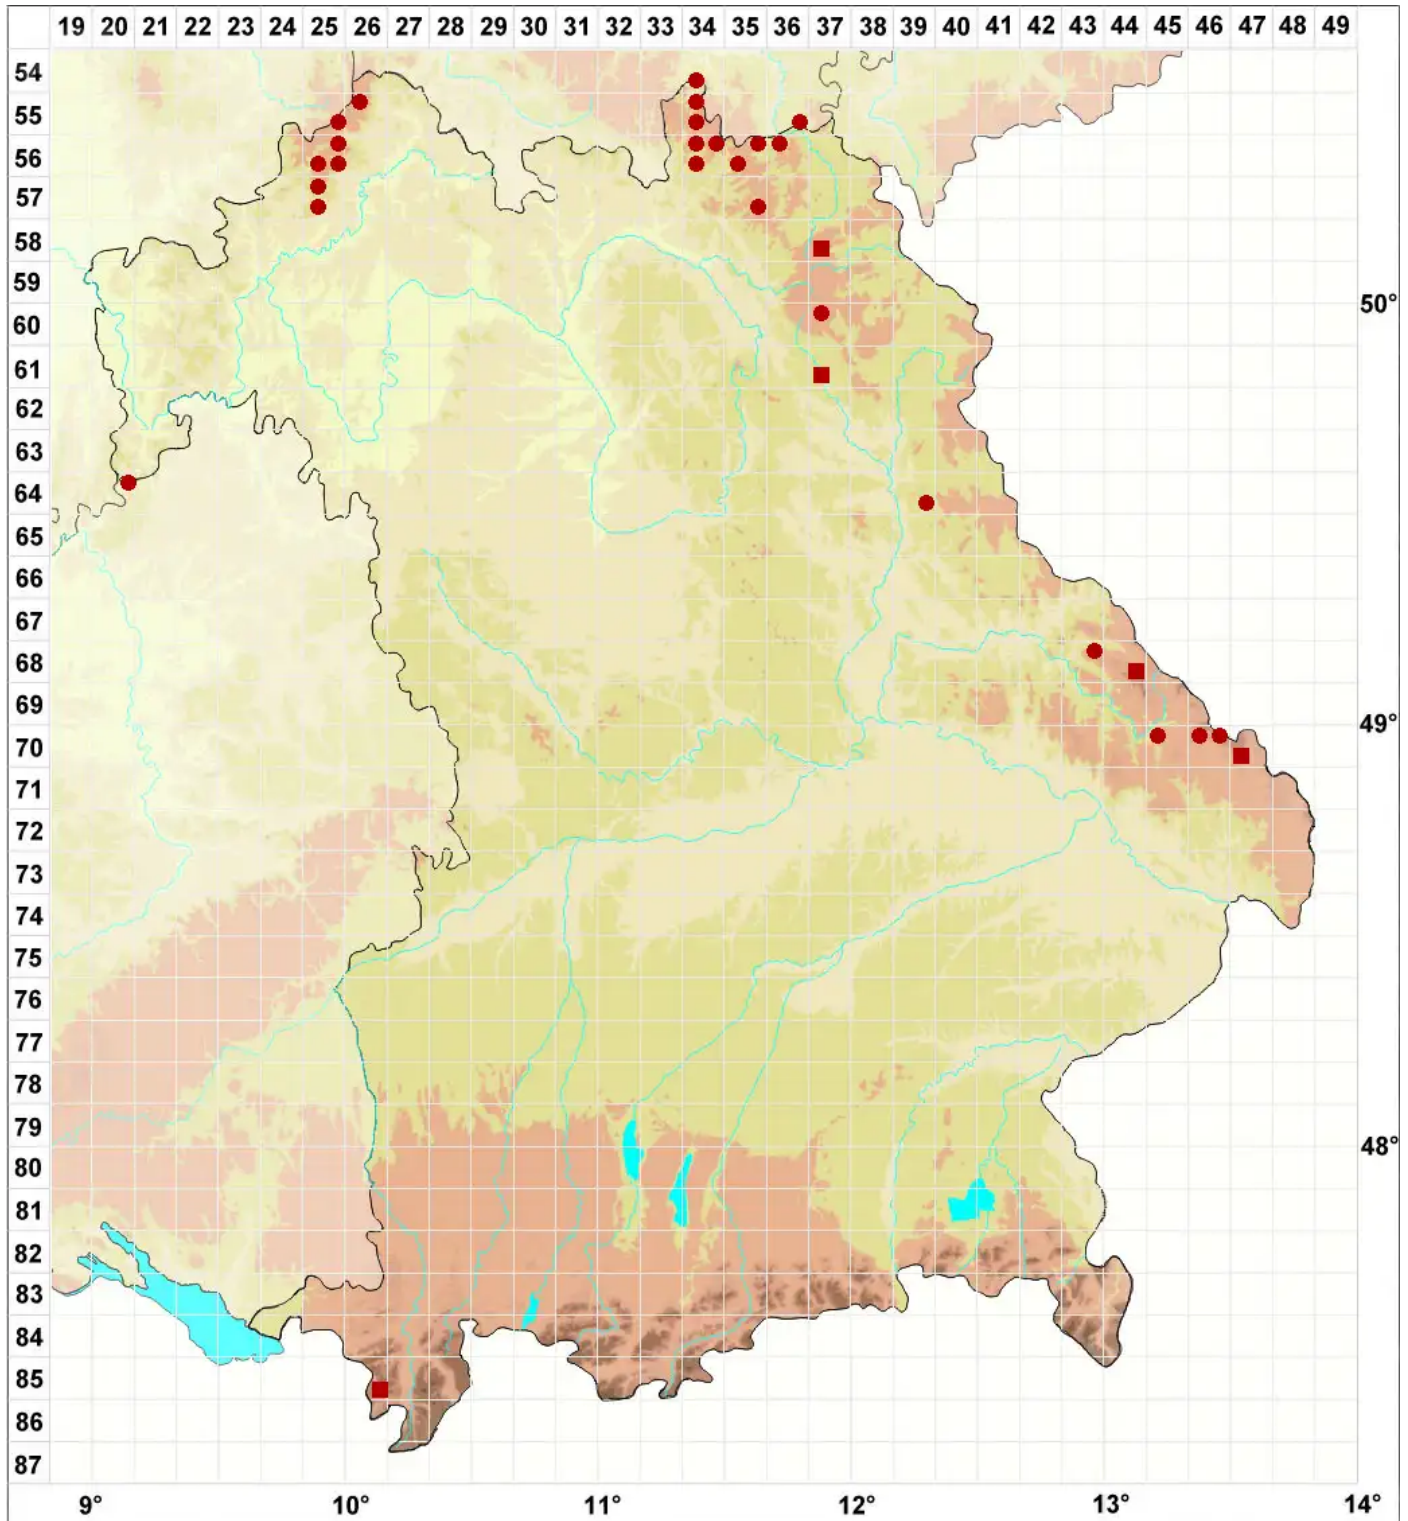

# Lecidea plana (J. Lahm) Nyl.

## Flache Schwarznappflechte

Legende:

**Symbole:**

Ausgefülltes Symbol:  
Zeitraum von 1980 bis heute (Aktuelle Angabe)

Leeres Symbol:  
Zeitraum vor 1980 (Altangabe)

Quadrat: Herbarbeleg