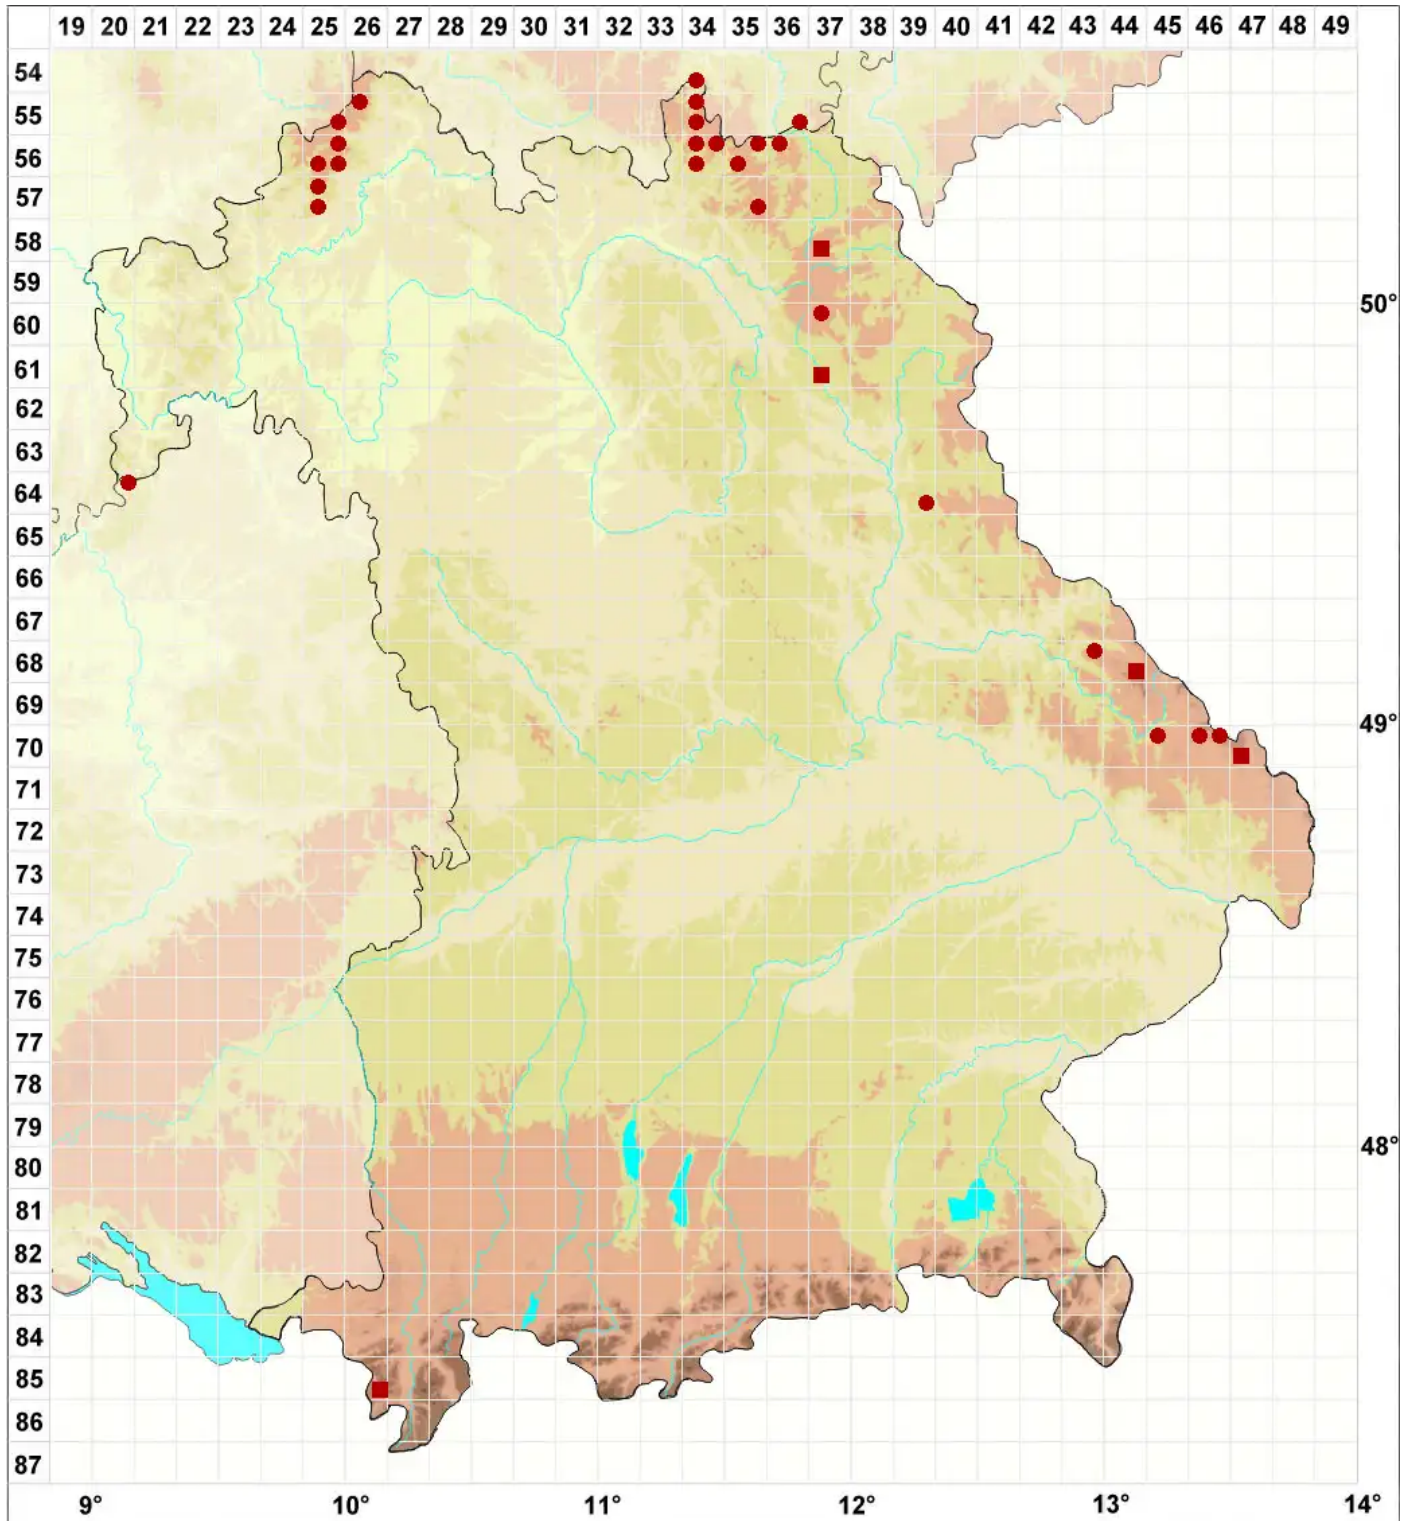

Lecidea plana (J. Lahm) Nyl.

Flache Schwarznappflechte

Legende:

Symbole:

Ausgefülltes Symbol:
Zeitraum von 1980 bis heute (Aktuelle Angabe)

Leeres Symbol:
Zeitraum vor 1980 (Altangabe)

Quadrat: Herbarbeleg