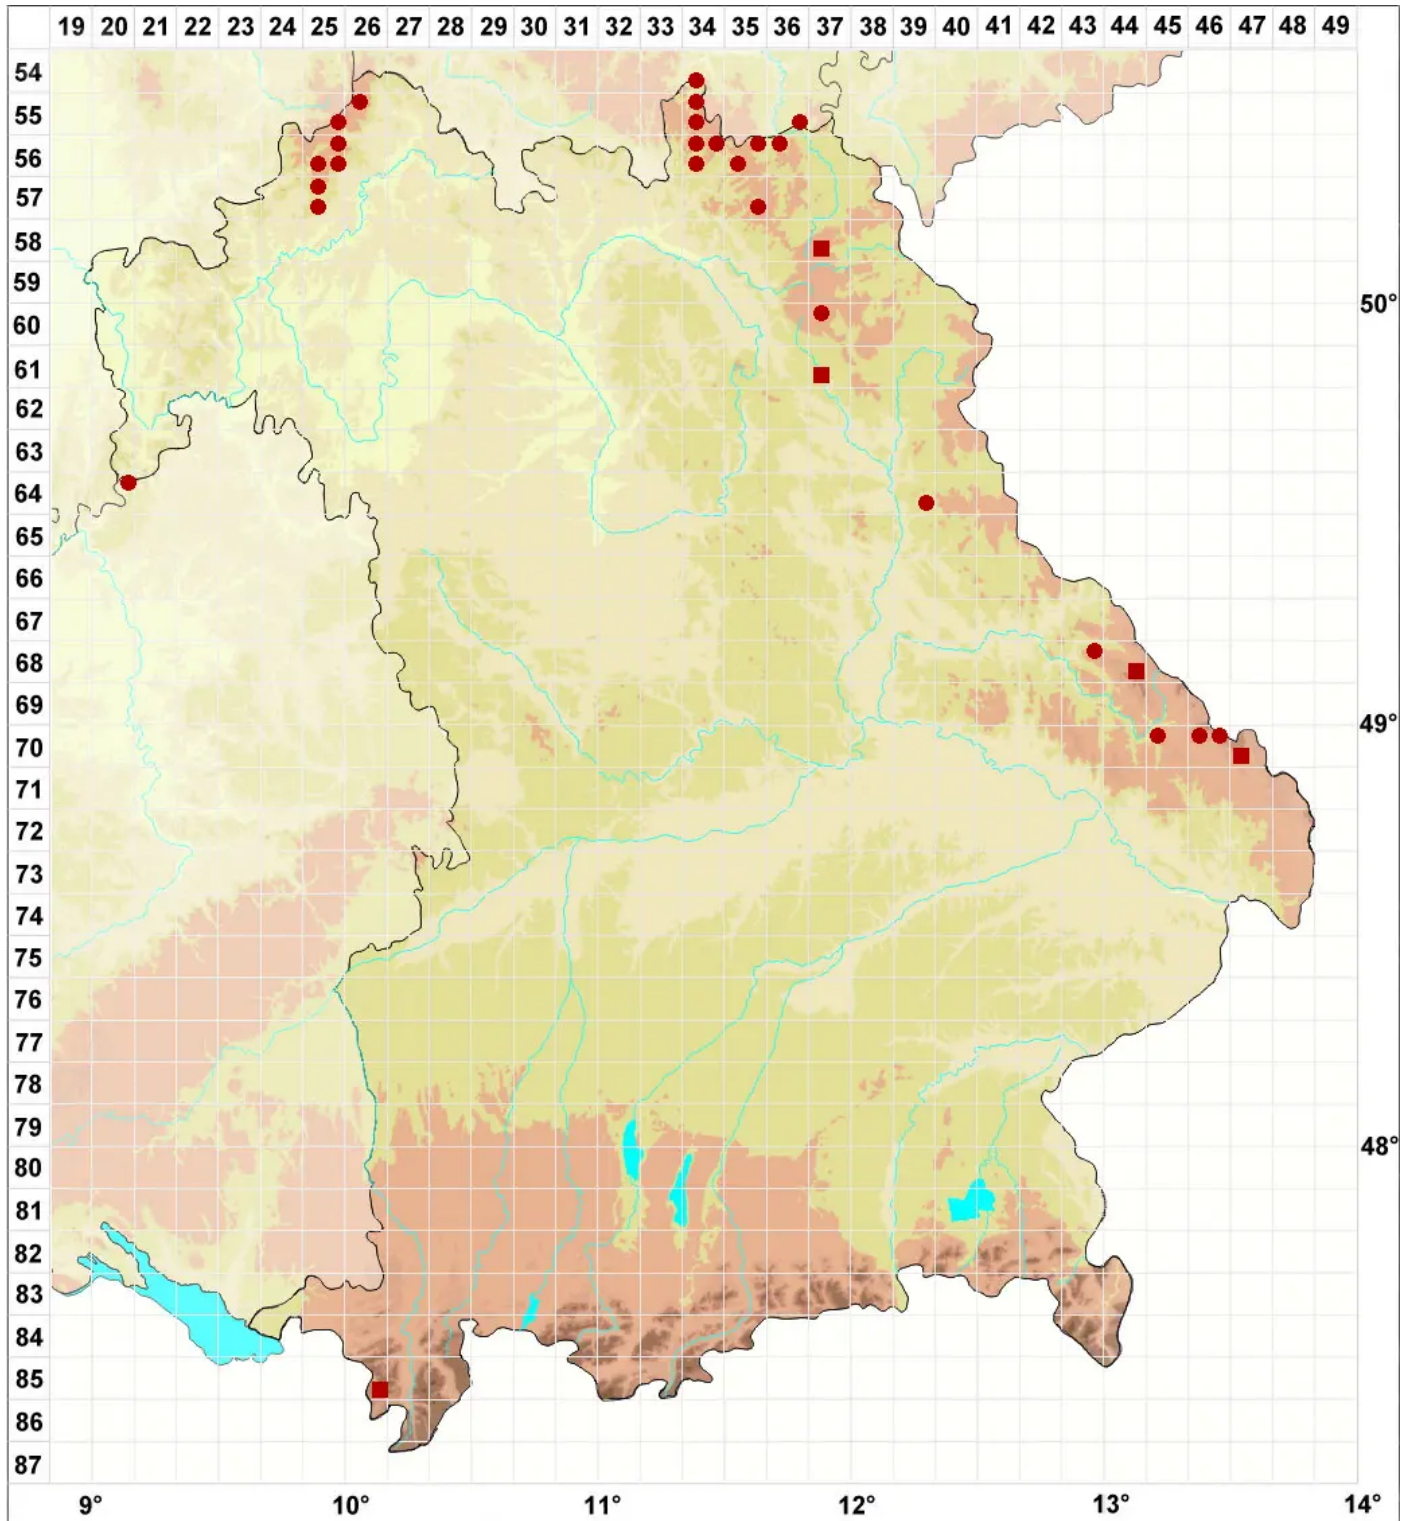

Lecidea plana (J. Lahm) Nyl.

Flache Schwarznapfflechte

Legende:

Symbole:

Ausgefülltes Symbol:
Zeitraum von 1980 bis heute (Aktuelle Angabe)

Leeres Symbol:
Zeitraum vor 1980 (Altangabe)

Quadrat: Herbarbeleg