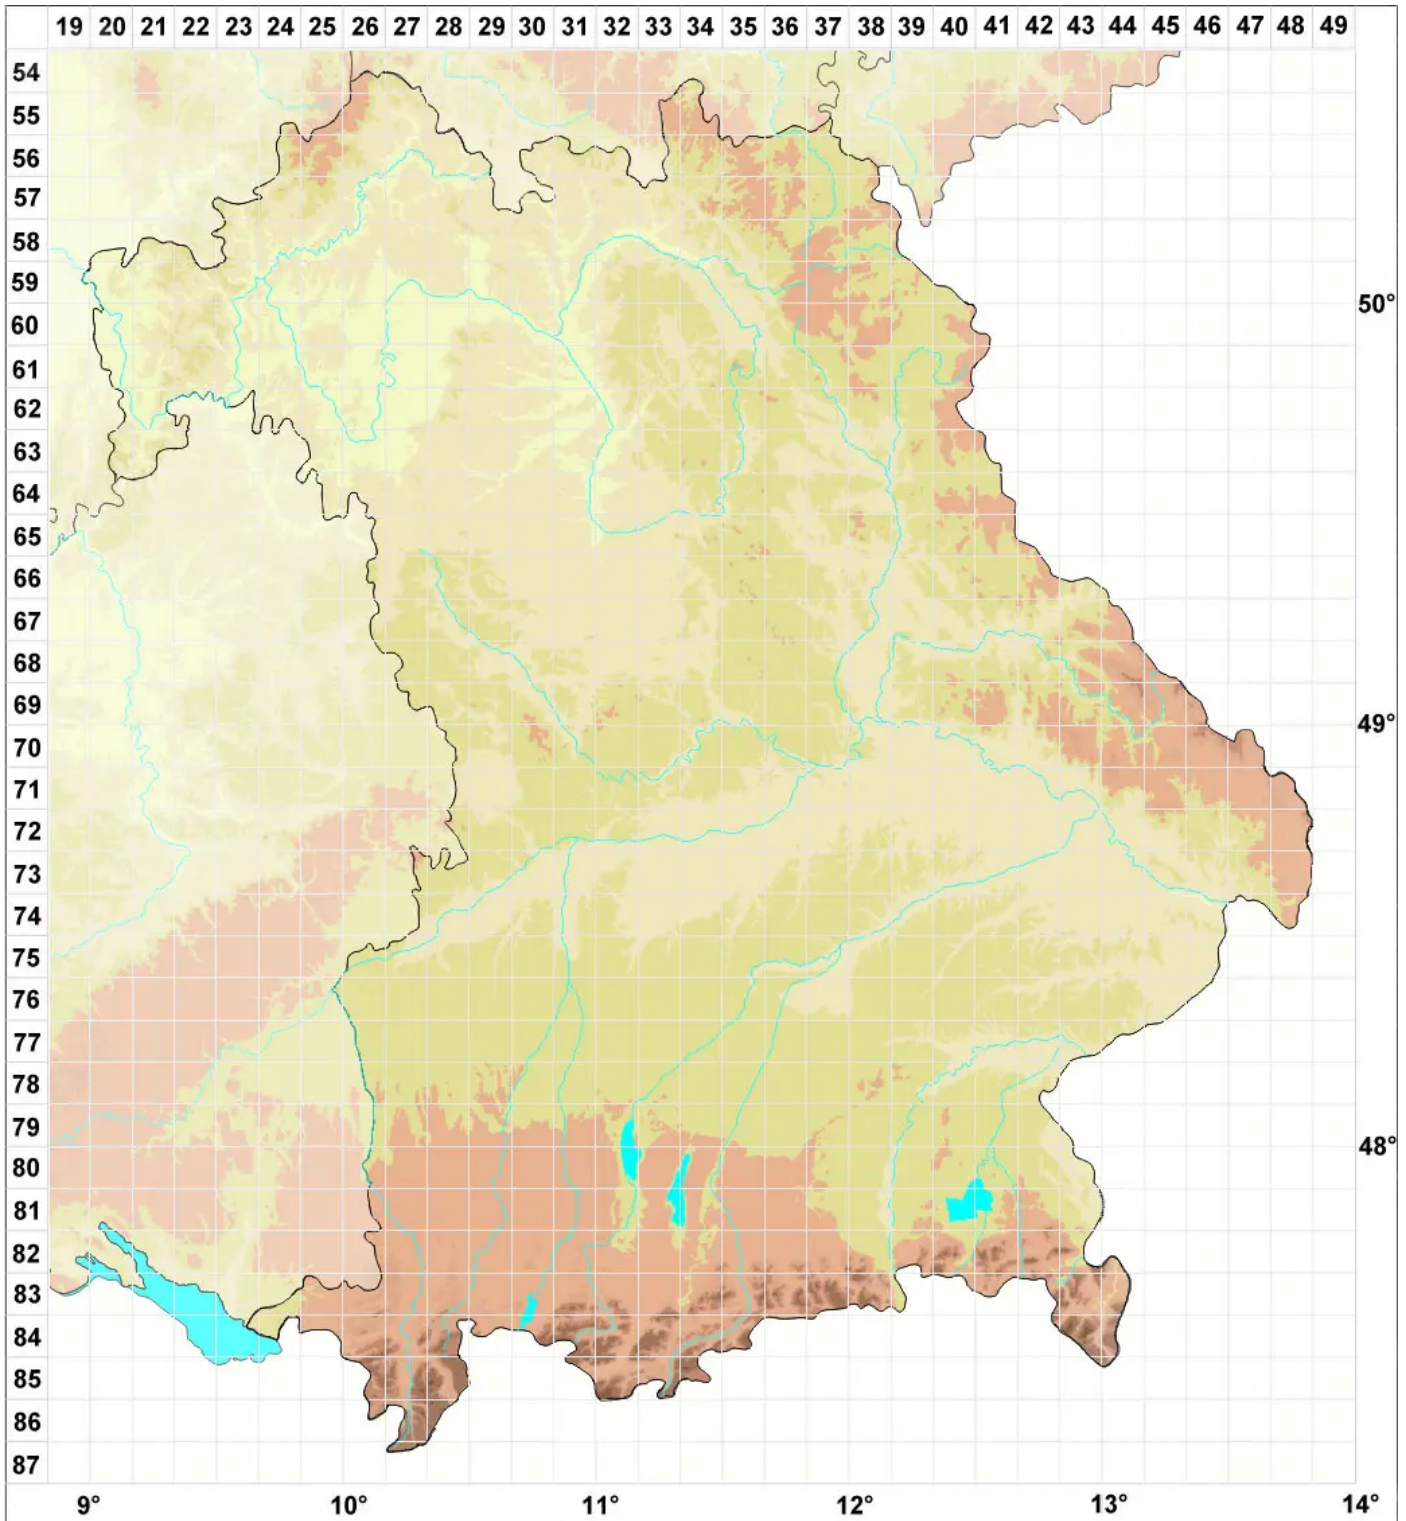

Myochroidea porphyrospoda (Anzi) Printzen, T. Sprib. & Tøn

Moor-Knöpfchenflechte

Legende:

Symbole:

Ausgefülltes Symbol:
Zeitraum von 1980 bis heute (Aktuelle Angabe)

Leeres Symbol:
Zeitraum vor 1980 (Altangabe)

Quadrat: Herbarbeleg