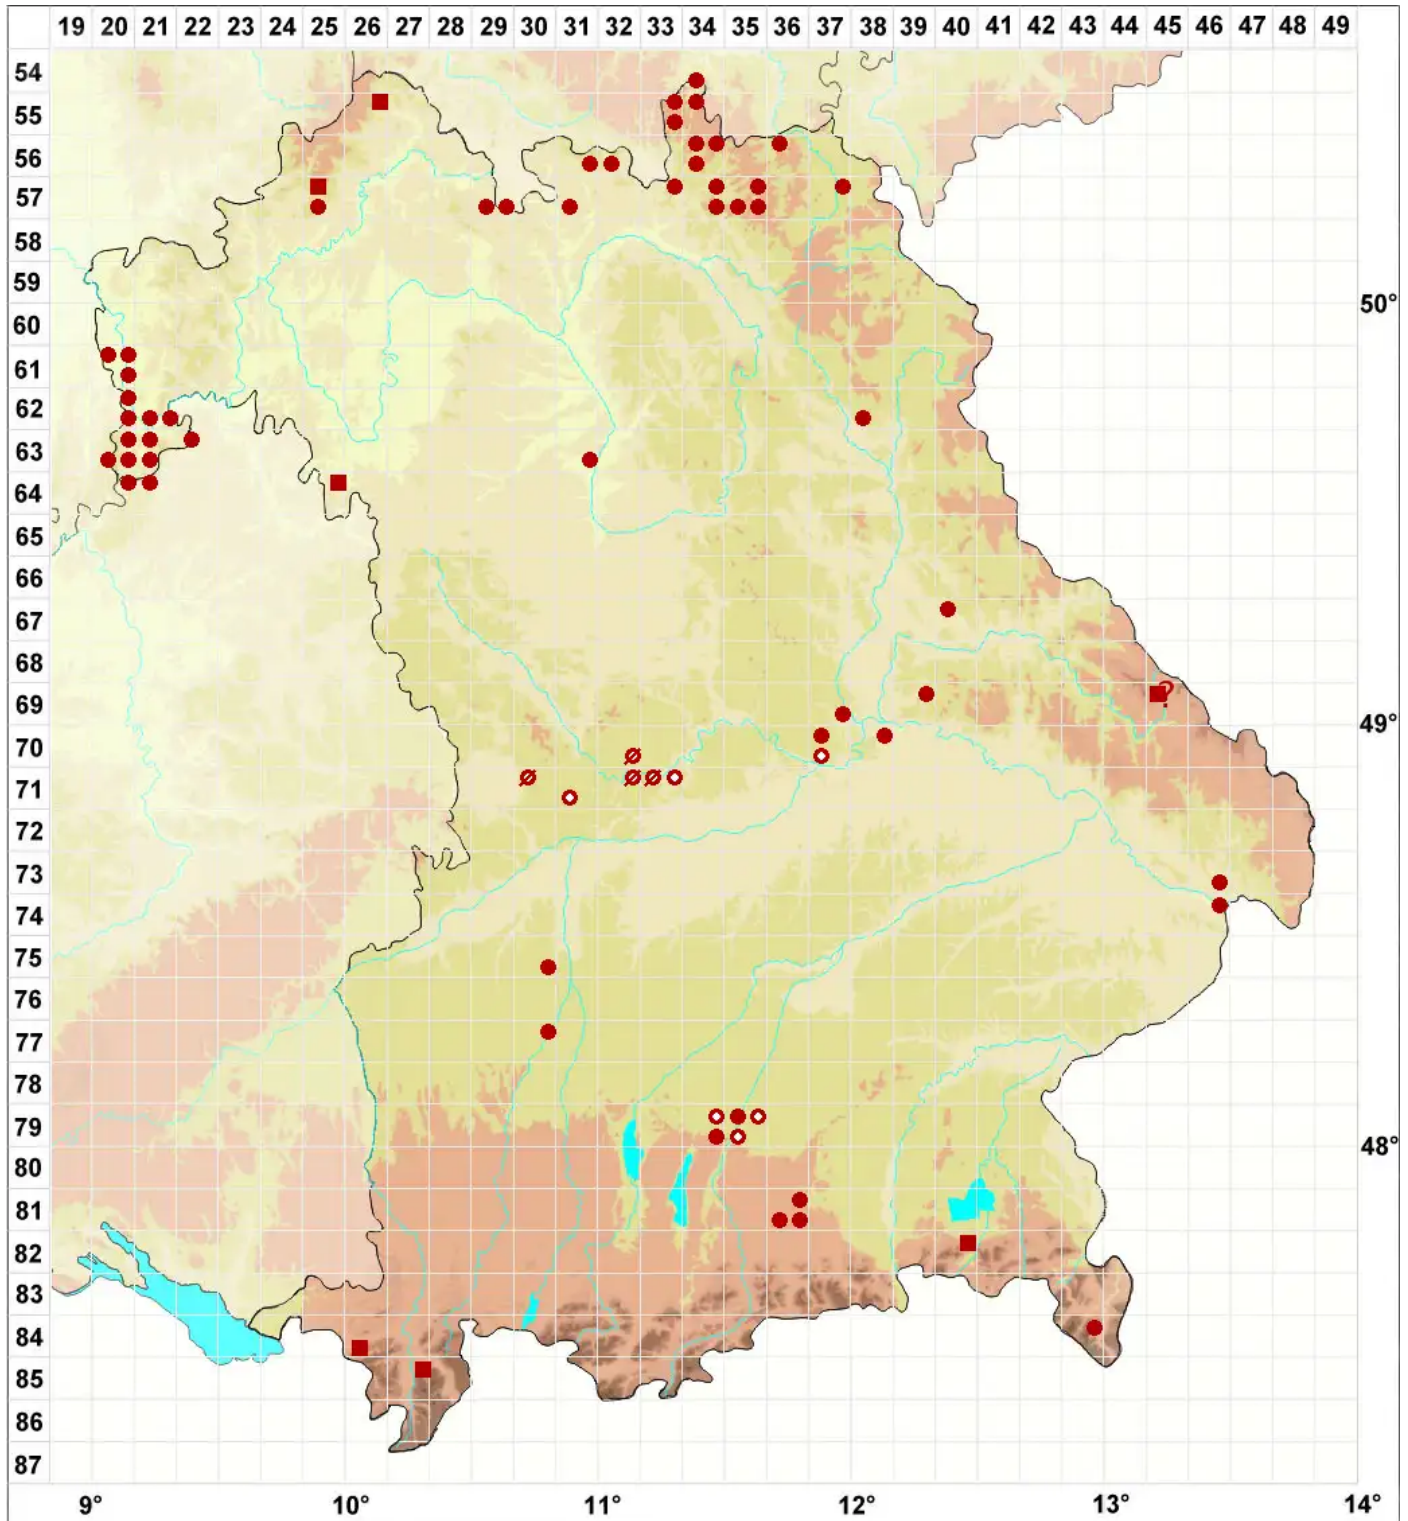

# Micarea prasina Fr.

## Lauchgrüne Krümflechte

Legende:

**Symbole:**

Ausgefülltes Symbol:  
Zeitraum von 1980 bis heute (Aktuelle Angabe)

Leeres Symbol:  
Zeitraum vor 1980 (Altangabe)

Quadrat: Herbarbeleg