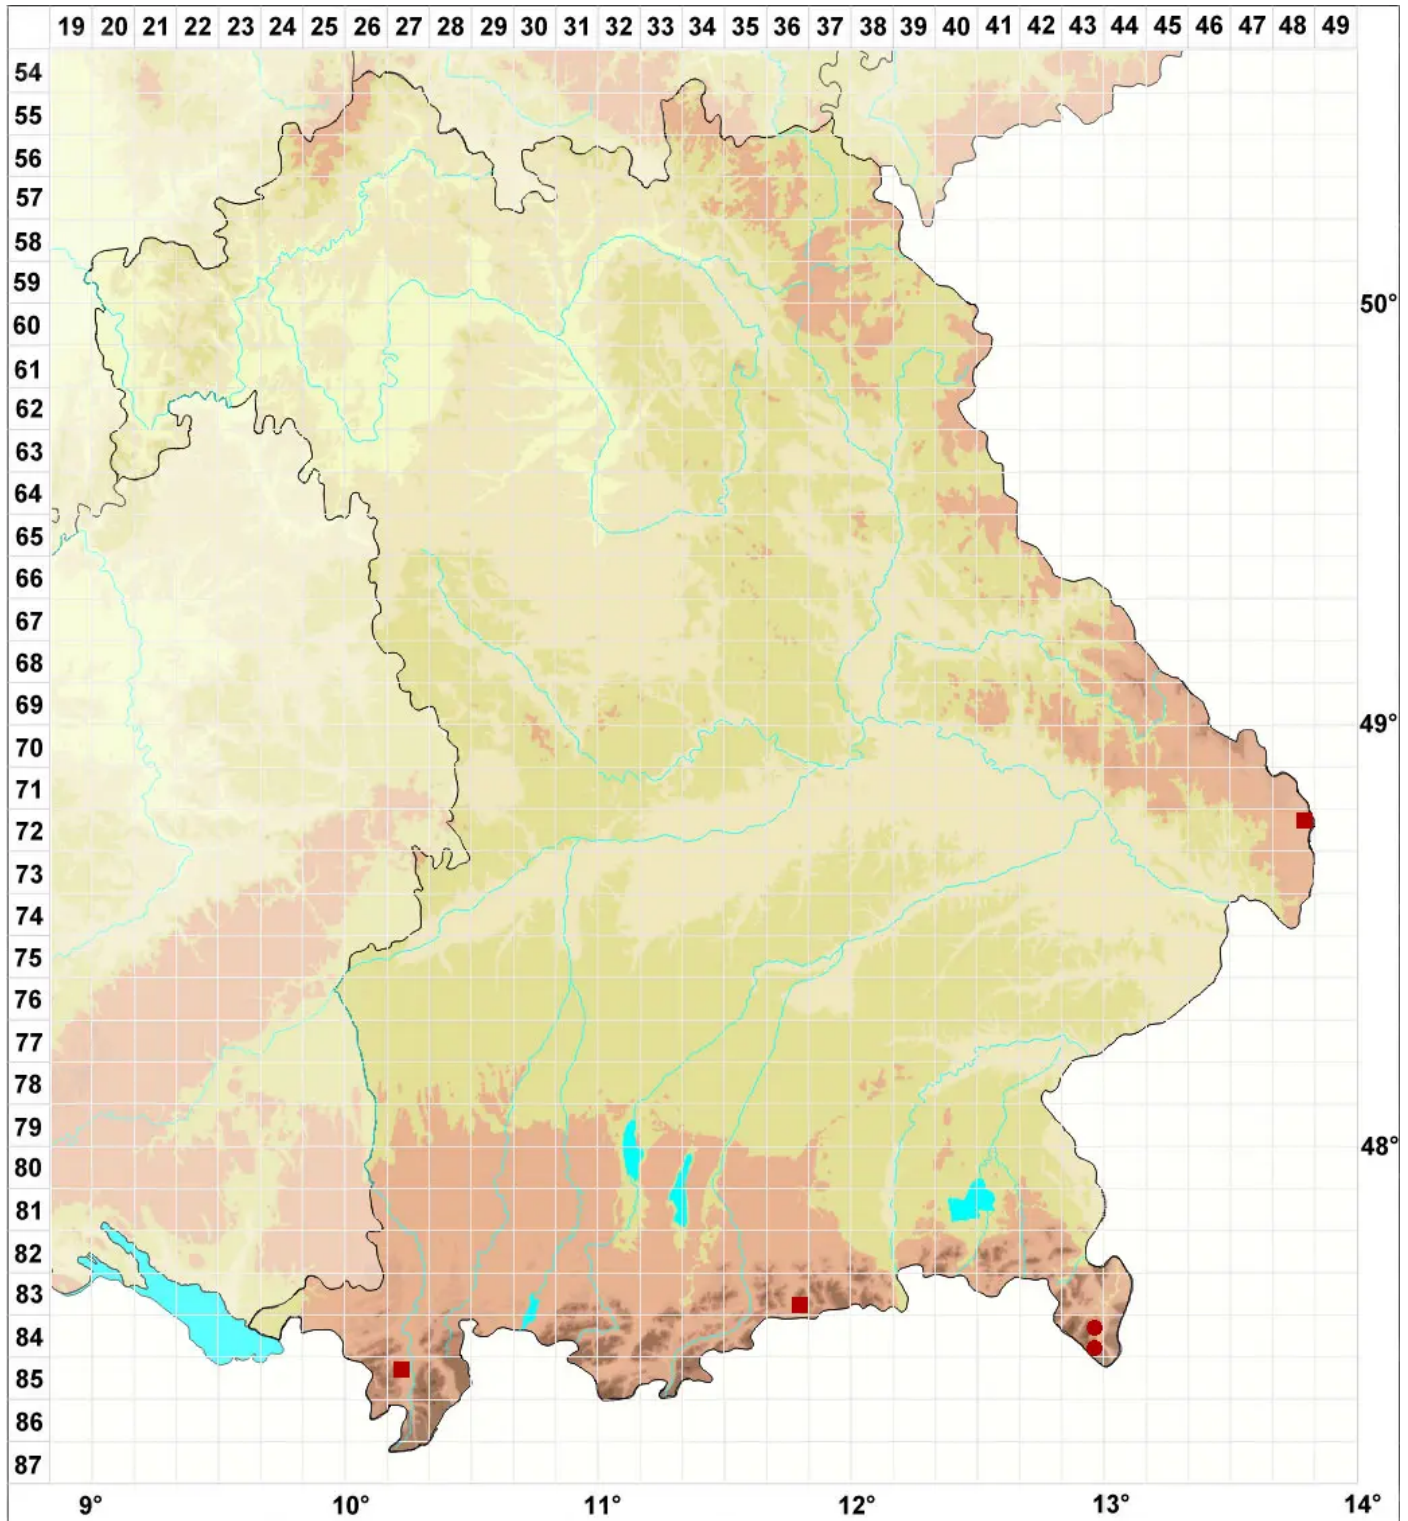

Frutidella pullata (Norman) Schmull

Dunkle Schwarznapfflechte

Legende:

Symbole:

Ausgefülltes Symbol:
Zeitraum von 1980 bis heute (Aktuelle Angabe)

Leeres Symbol:
Zeitraum vor 1980 (Altangabe)

Quadrat: Herbarbeleg