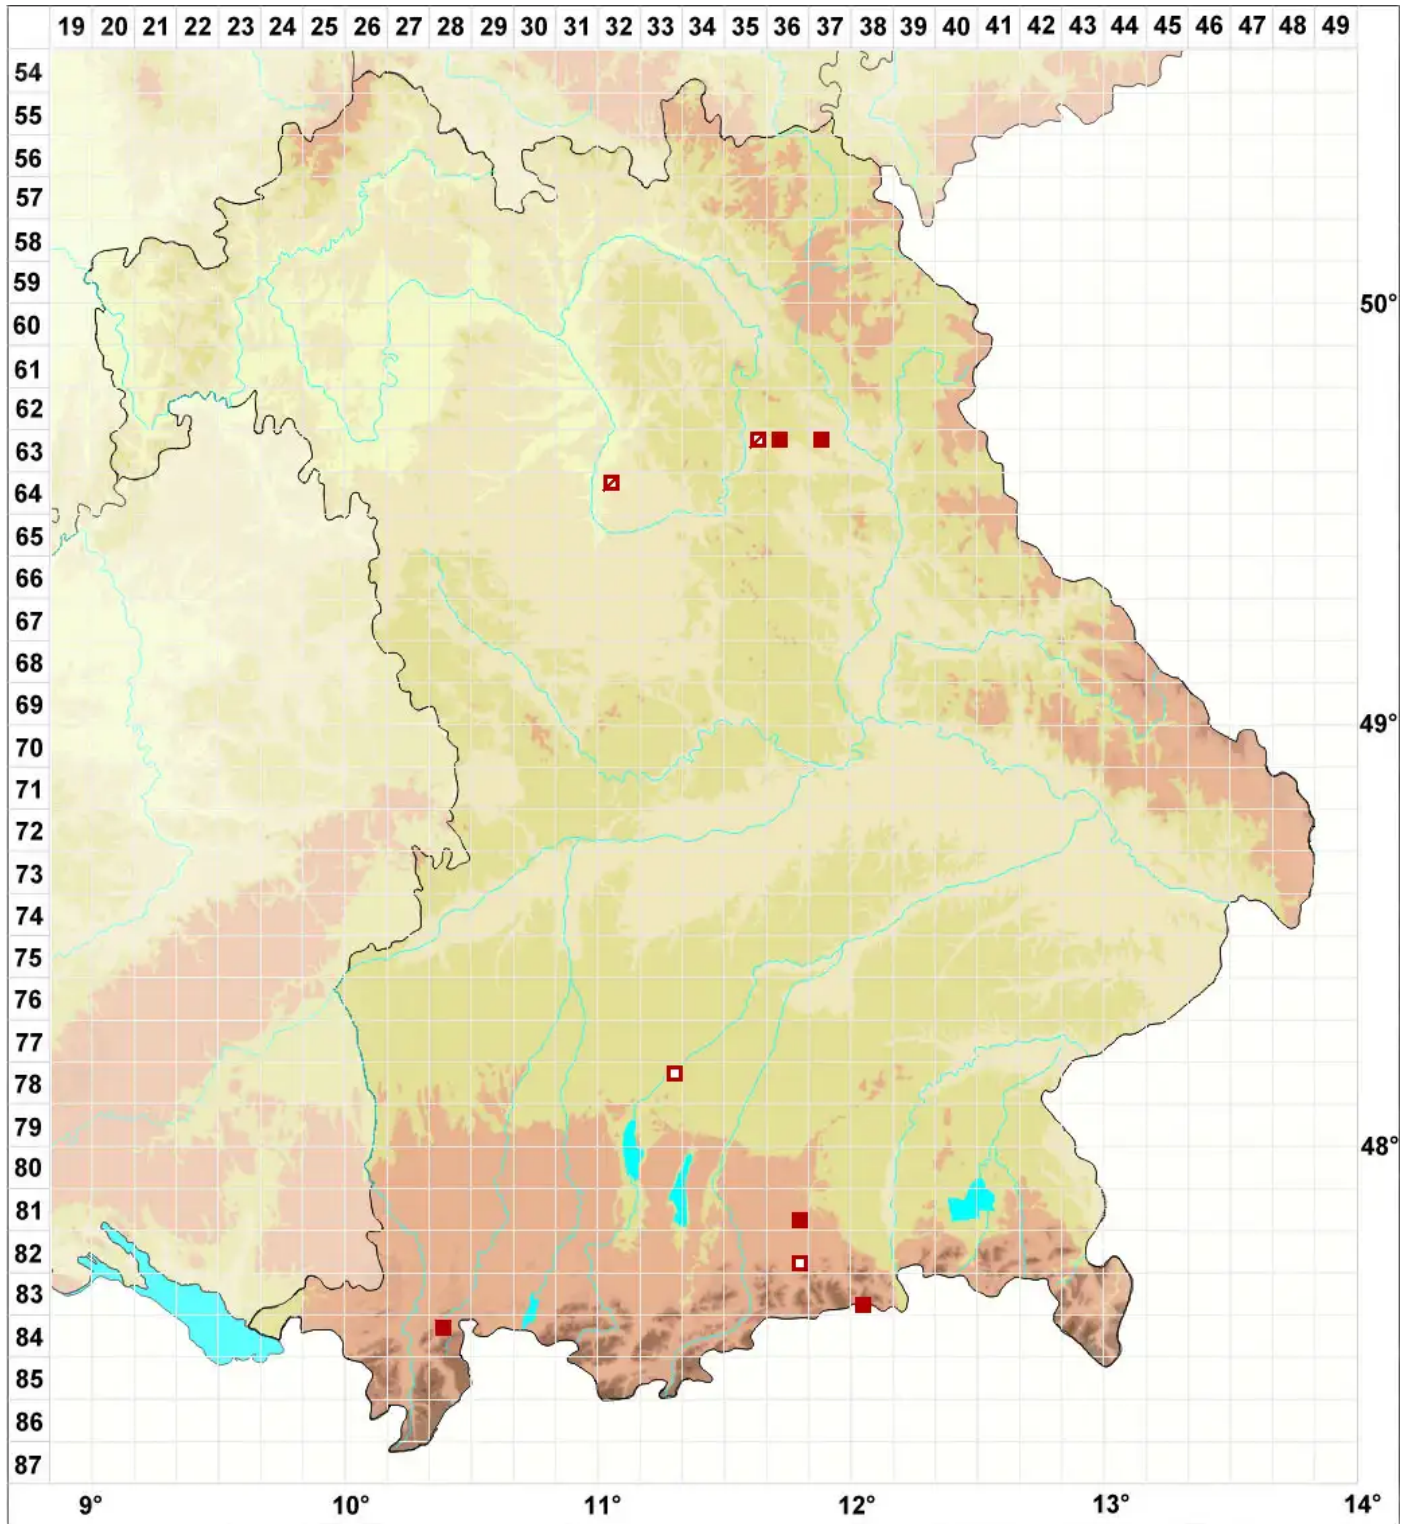

Bachmanniomyces punctum (A. Massal.) Diederich & Pino-Bo

Legende:

- Symbole:**
- Ausgefülltes Symbol:
Zeitraum von 1980 bis heute (Aktuelle Angabe)
 - Leeres Symbol:
Zeitraum vor 1980 (Altangabe)
 - Quadrat: Herbarbeleg