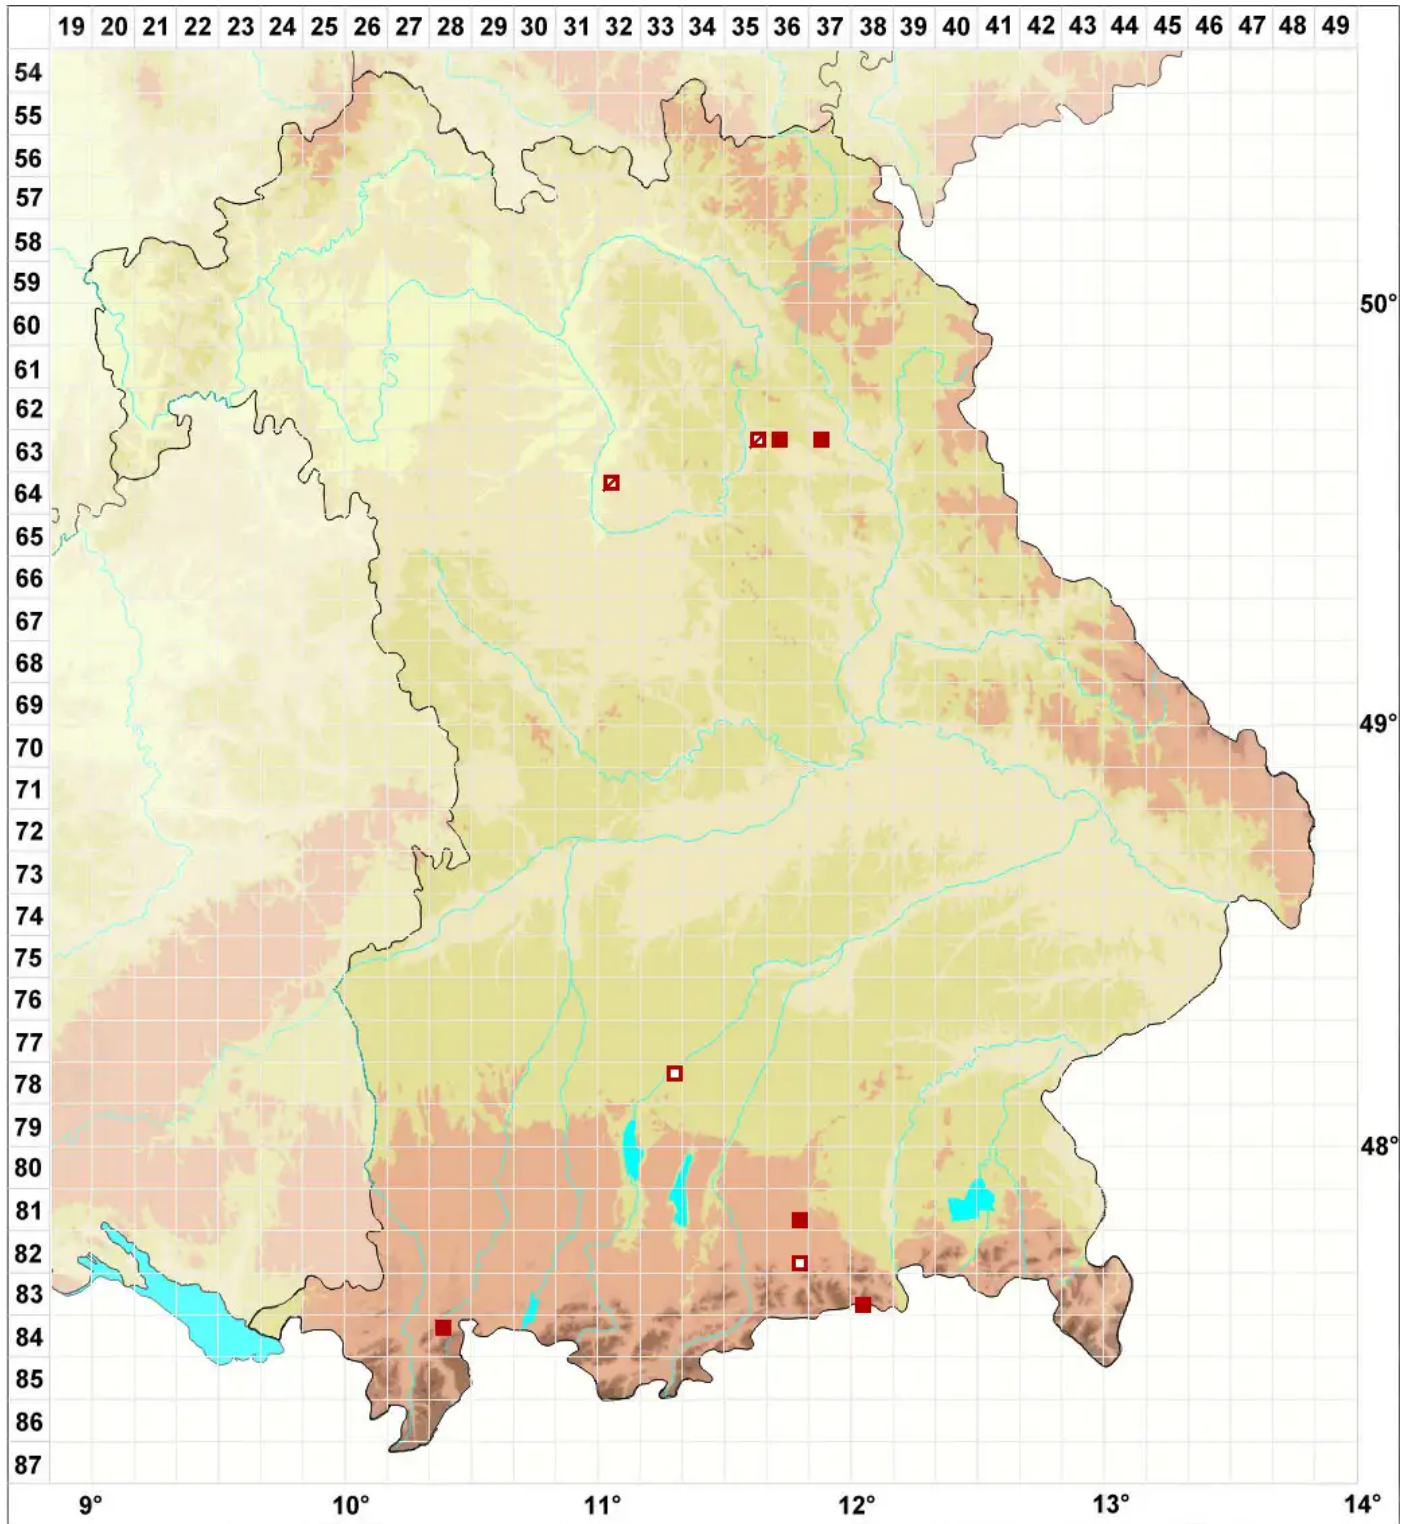

# Bachmanniomyces punctum (A. Massal.) Diederich & Pino-Bo

Legende:

- Symbole:**
- Ausgefülltes Symbol:  
Zeitraum von 1980 bis heute (Aktuelle Angabe)
  - Leeres Symbol:  
Zeitraum vor 1980 (Altangabe)
  - Quadrat: Herbarbeleg