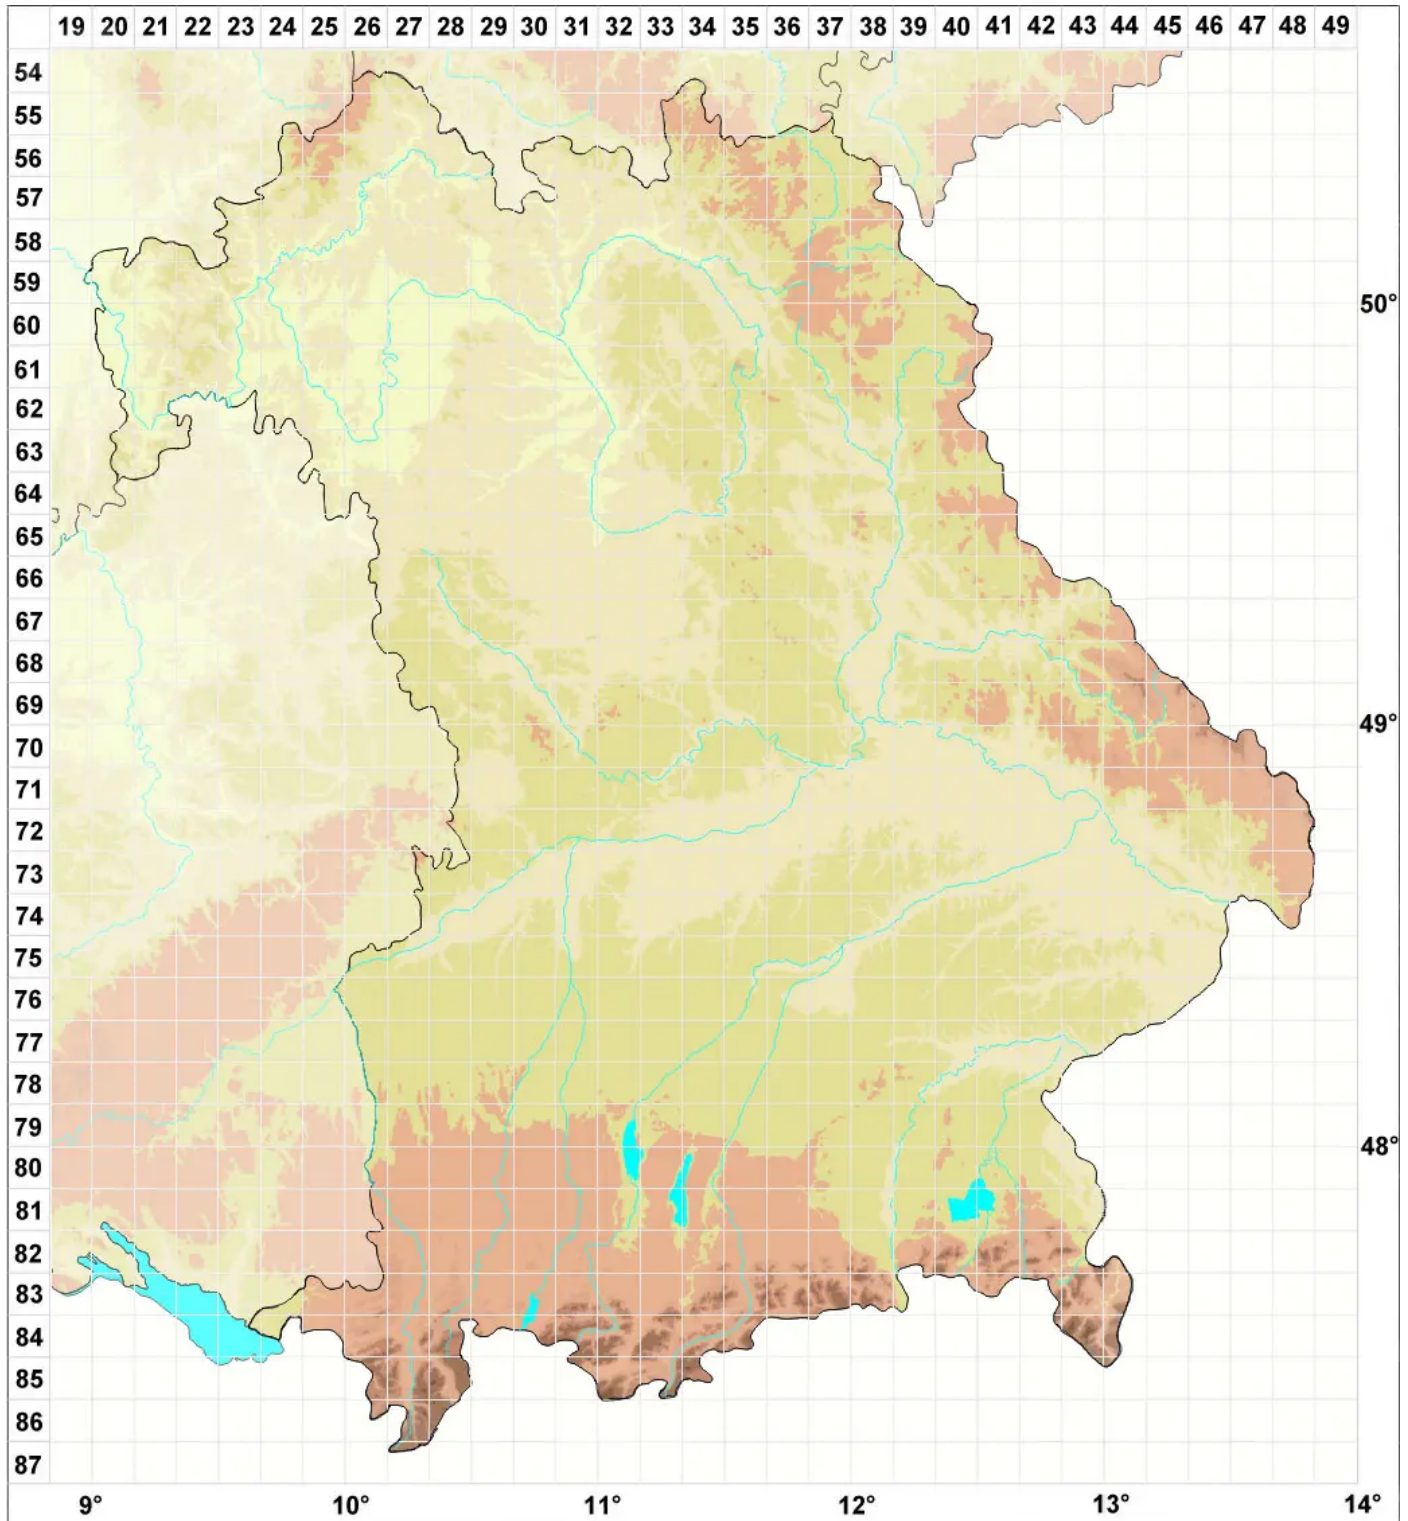

# Miriquidica pycnocarpa (Körb.) Andreev

## Kleinfrüchtige Erzgebirgsflechte

Legende:

**Symbole:**

Ausgefülltes Symbol:  
Zeitraum von 1980 bis heute (Aktuelle Angabe)

Leeres Symbol:  
Zeitraum vor 1980 (Altangabe)

Quadrat: Herbarbeleg