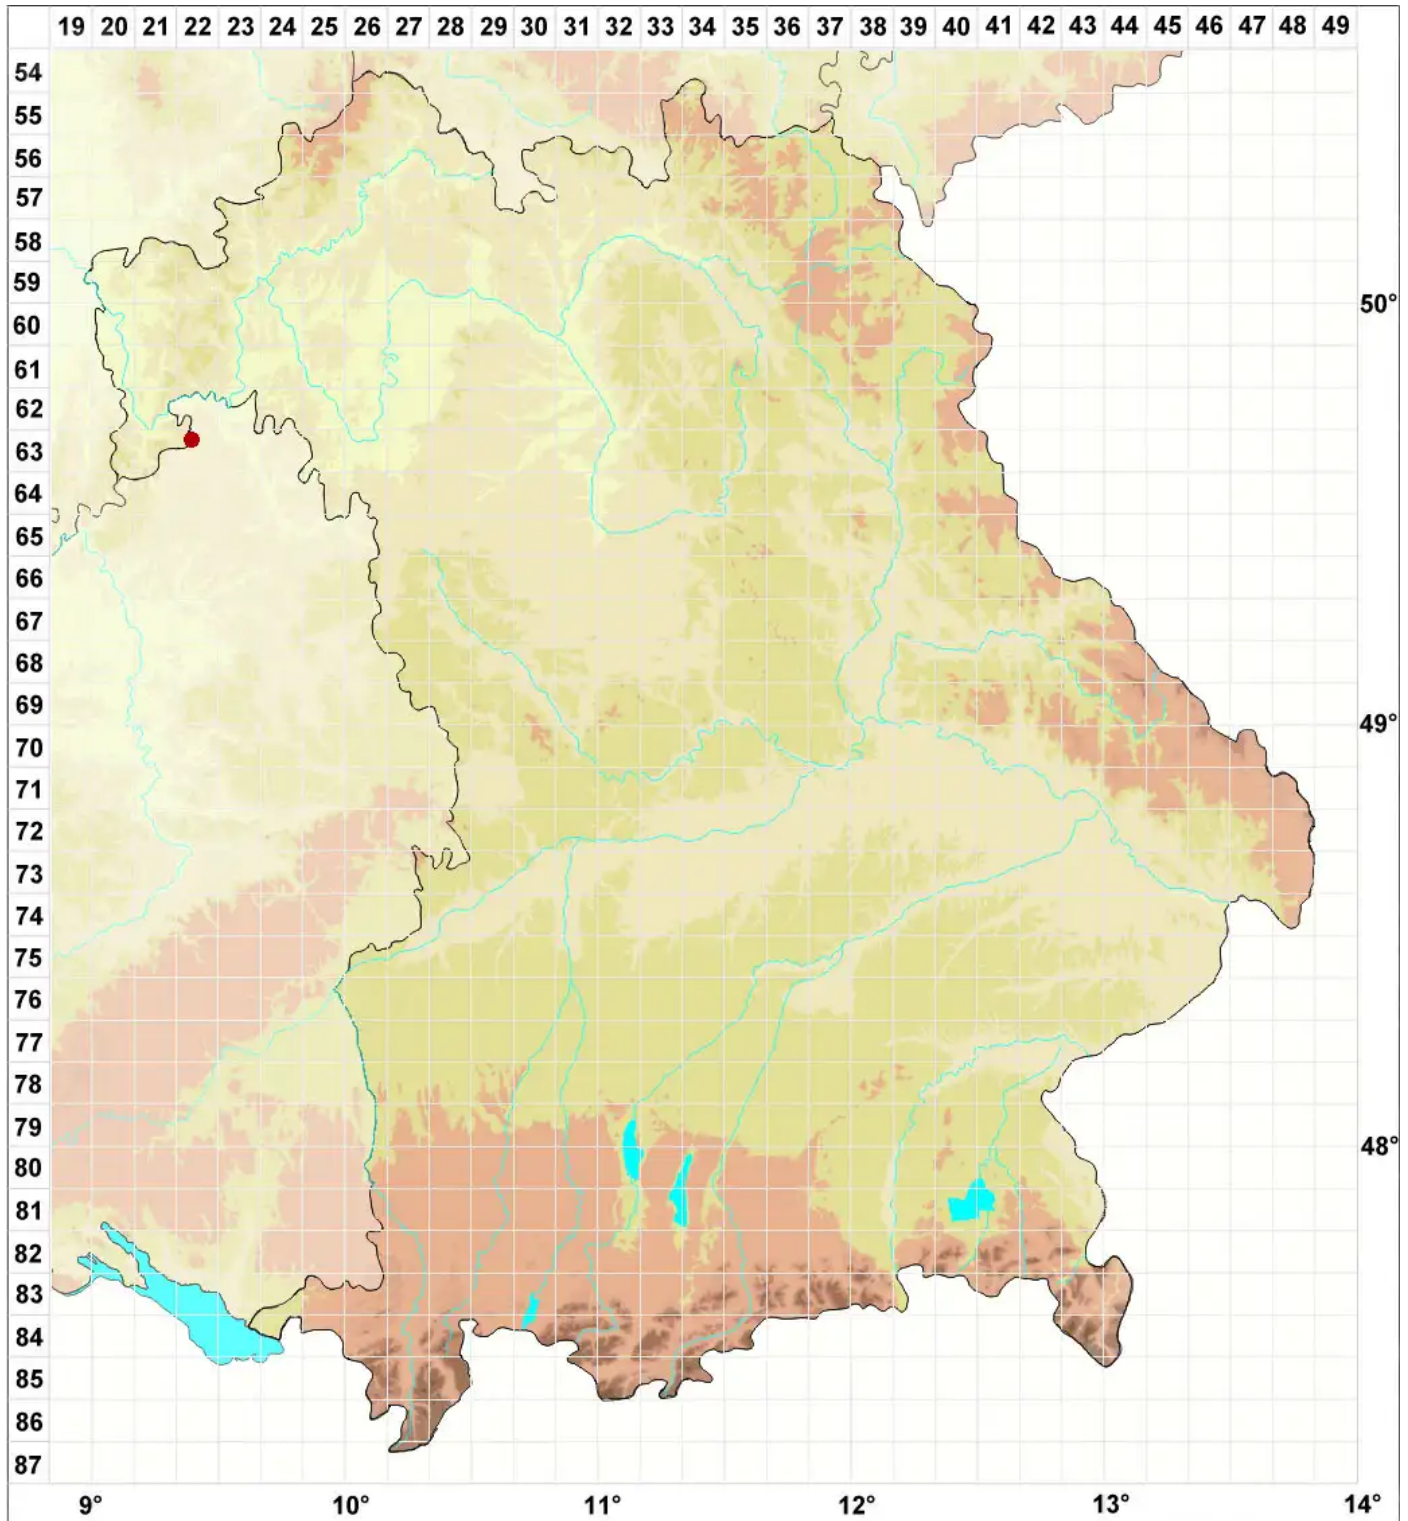

Pyrrhospora quernea (Dicks.) Körb.

Eichen-Feuerflechte

Legende:

Symbole:

Ausgefülltes Symbol:
Zeitraum von 1980 bis heute (Aktuelle Angabe)

Leeres Symbol:
Zeitraum vor 1980 (Altangabe)

Quadrat: Herbarbeleg