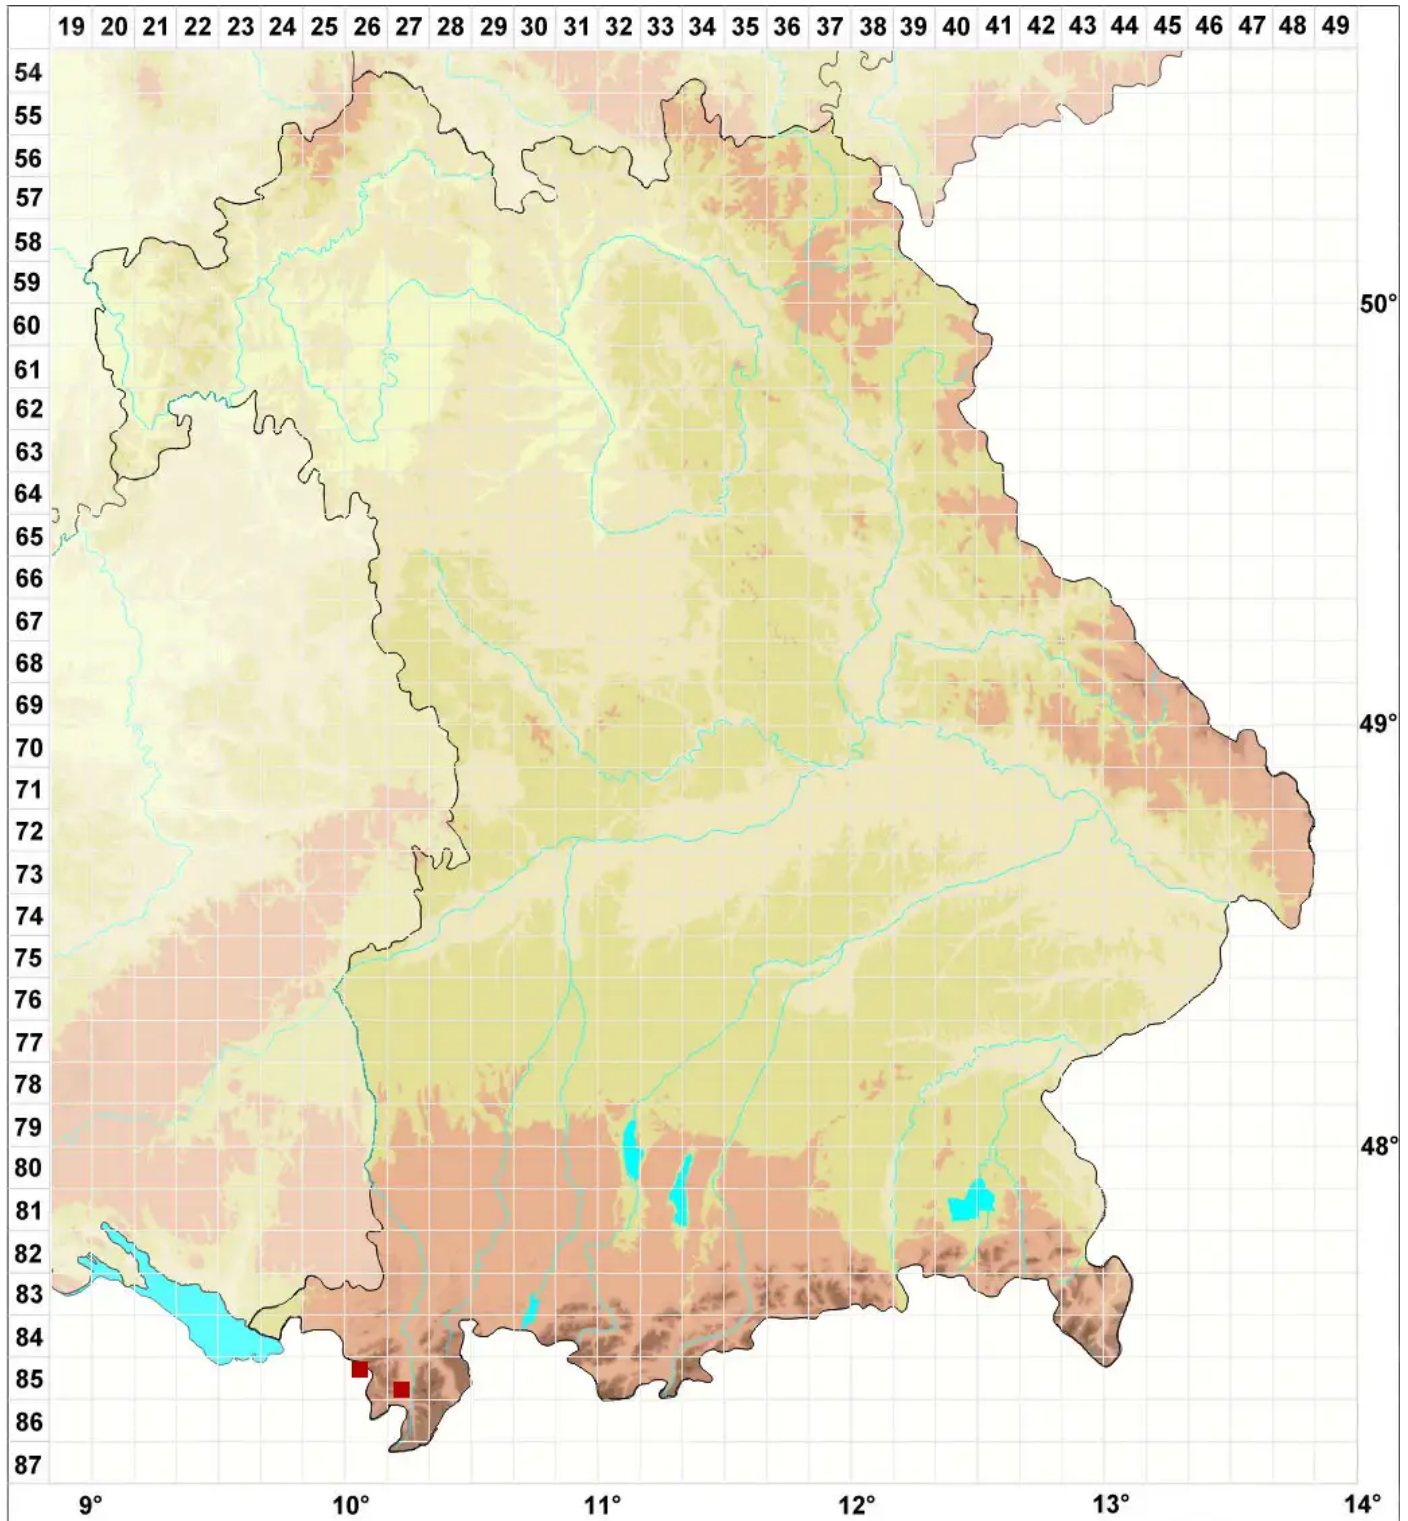

Lecidea sanguineoatra (Wulfen) Ach.

Dunkelrote Tupfenflechte

Legende:

Symbole:

Ausgefülltes Symbol:
Zeitraum von 1980 bis heute (Aktuelle Angabe)

Leeres Symbol:
Zeitraum vor 1980 (Altangabe)

Quadrat: Herbarbeleg