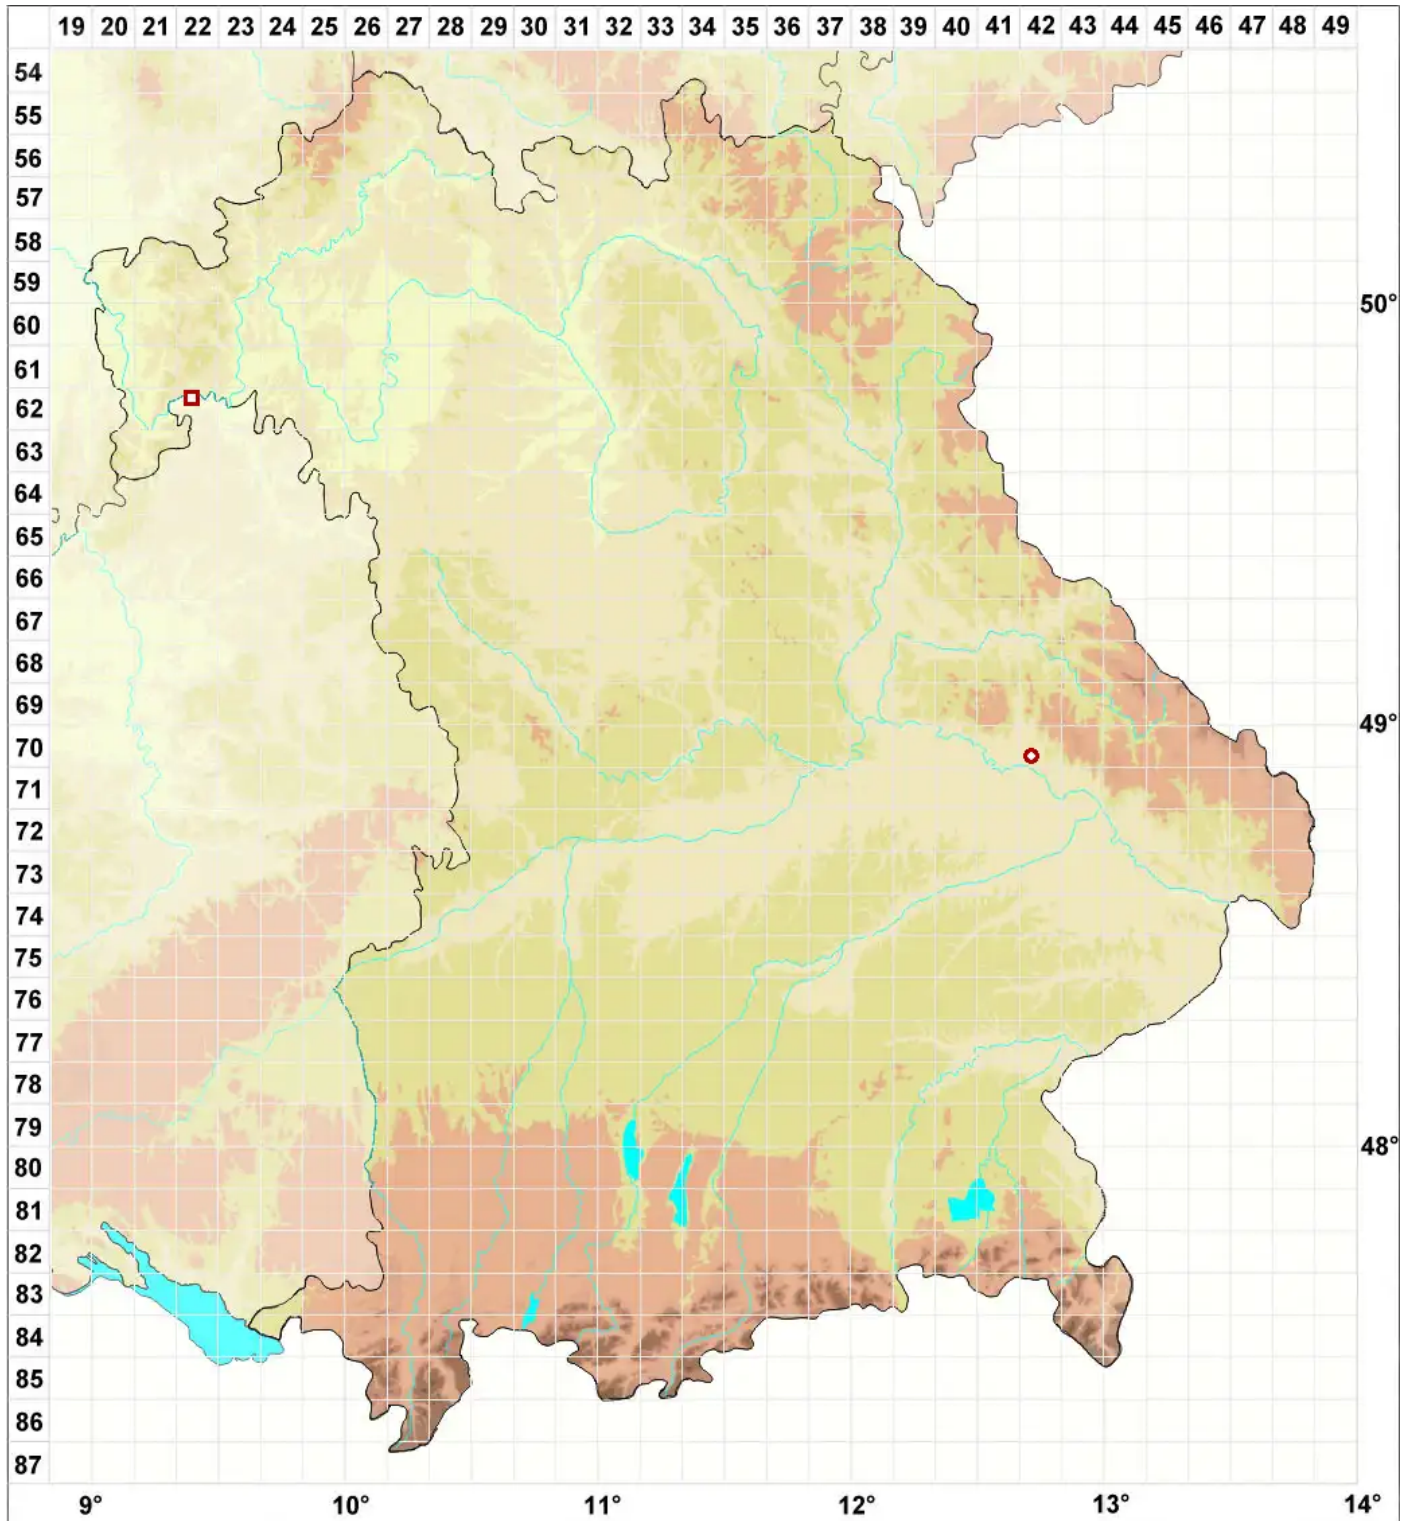

# Lecidea sarcogynoides Körb.

## Fleischige Schwarznappflechte

Legende:

**Symbole:**

Ausgefülltes Symbol:  
Zeitraum von 1980 bis heute (Aktuelle Angabe)

Leeres Symbol:  
Zeitraum vor 1980 (Altangabe)

Quadrat: Herbarbeleg