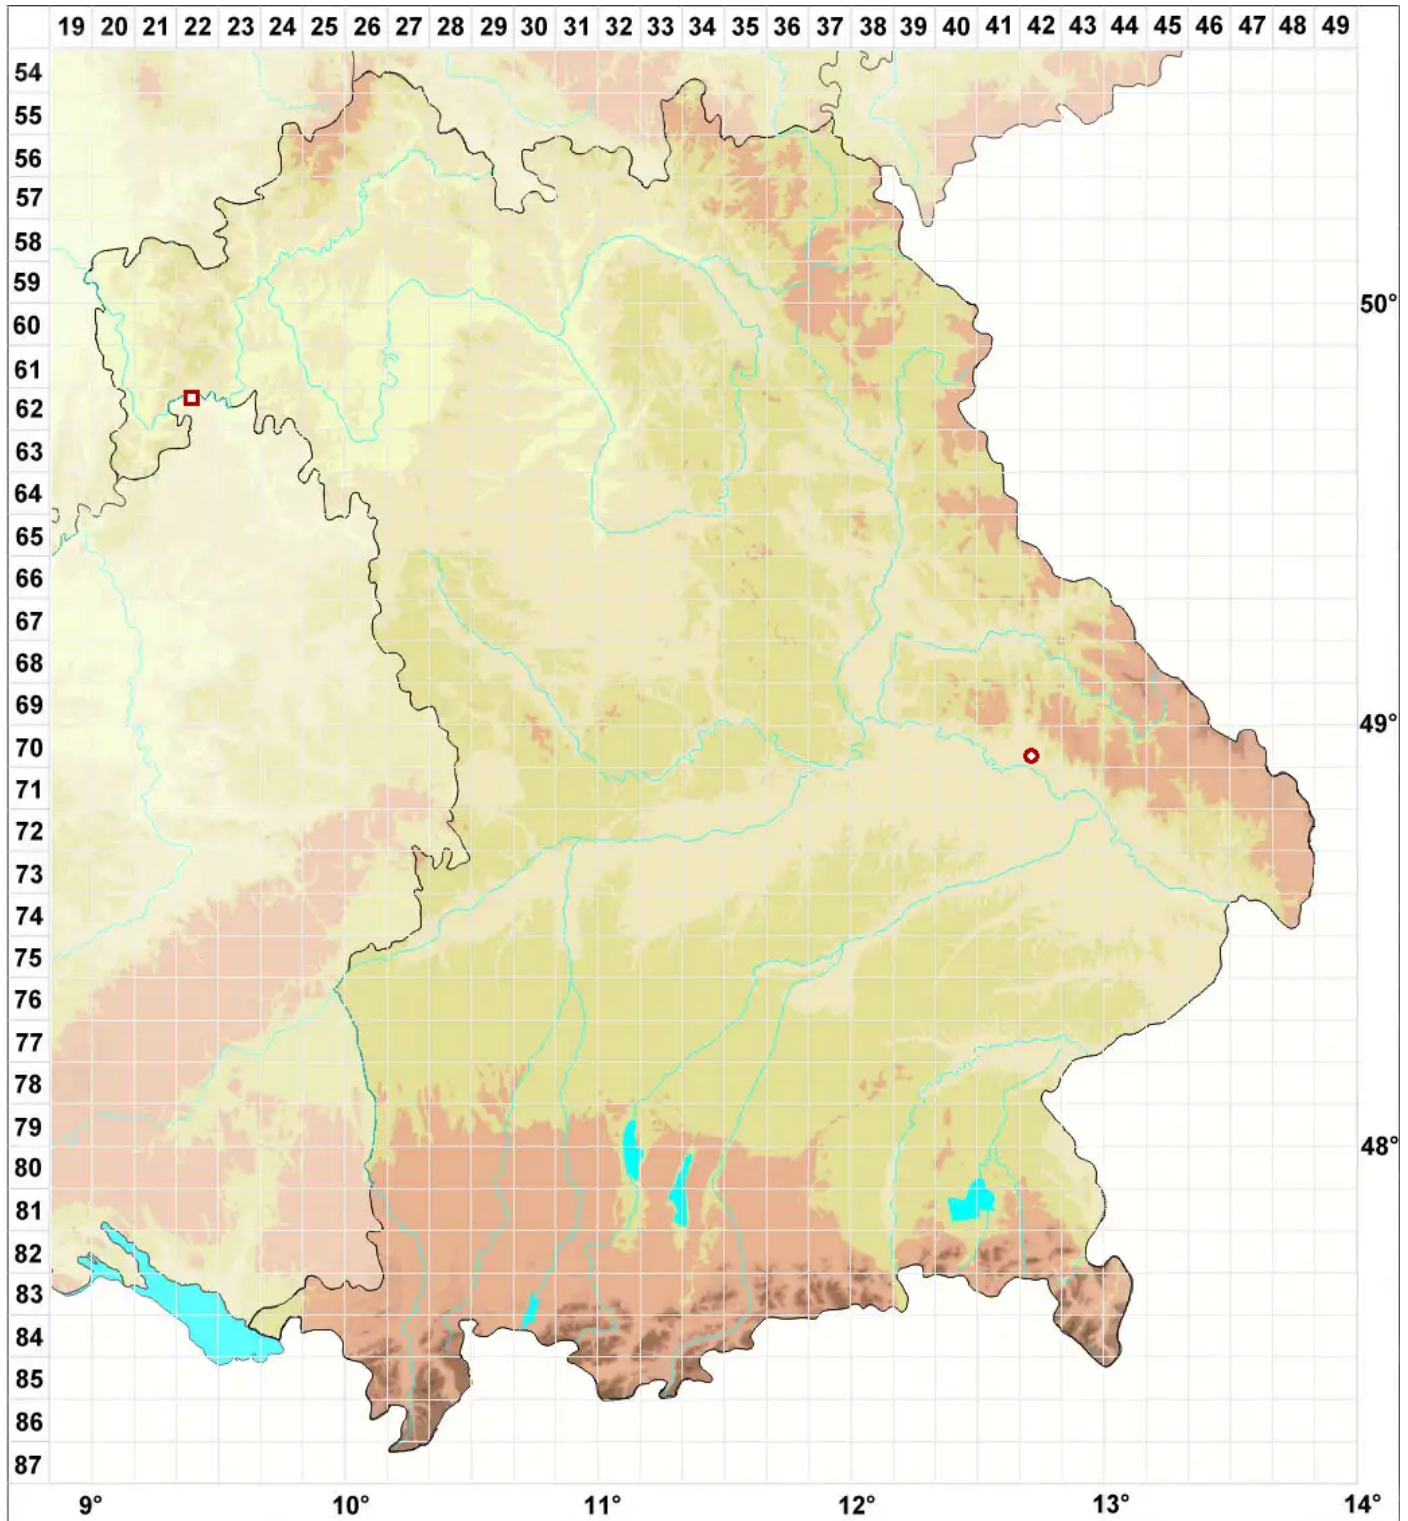

Lecidea sarcogynoides Körb.

Fleischige Schwarznappflechte

Legende:

Symbole:

Ausgefülltes Symbol:
Zeitraum von 1980 bis heute (Aktuelle Angabe)

Leeres Symbol:
Zeitraum vor 1980 (Altangabe)

Quadrat: Herbarbeleg