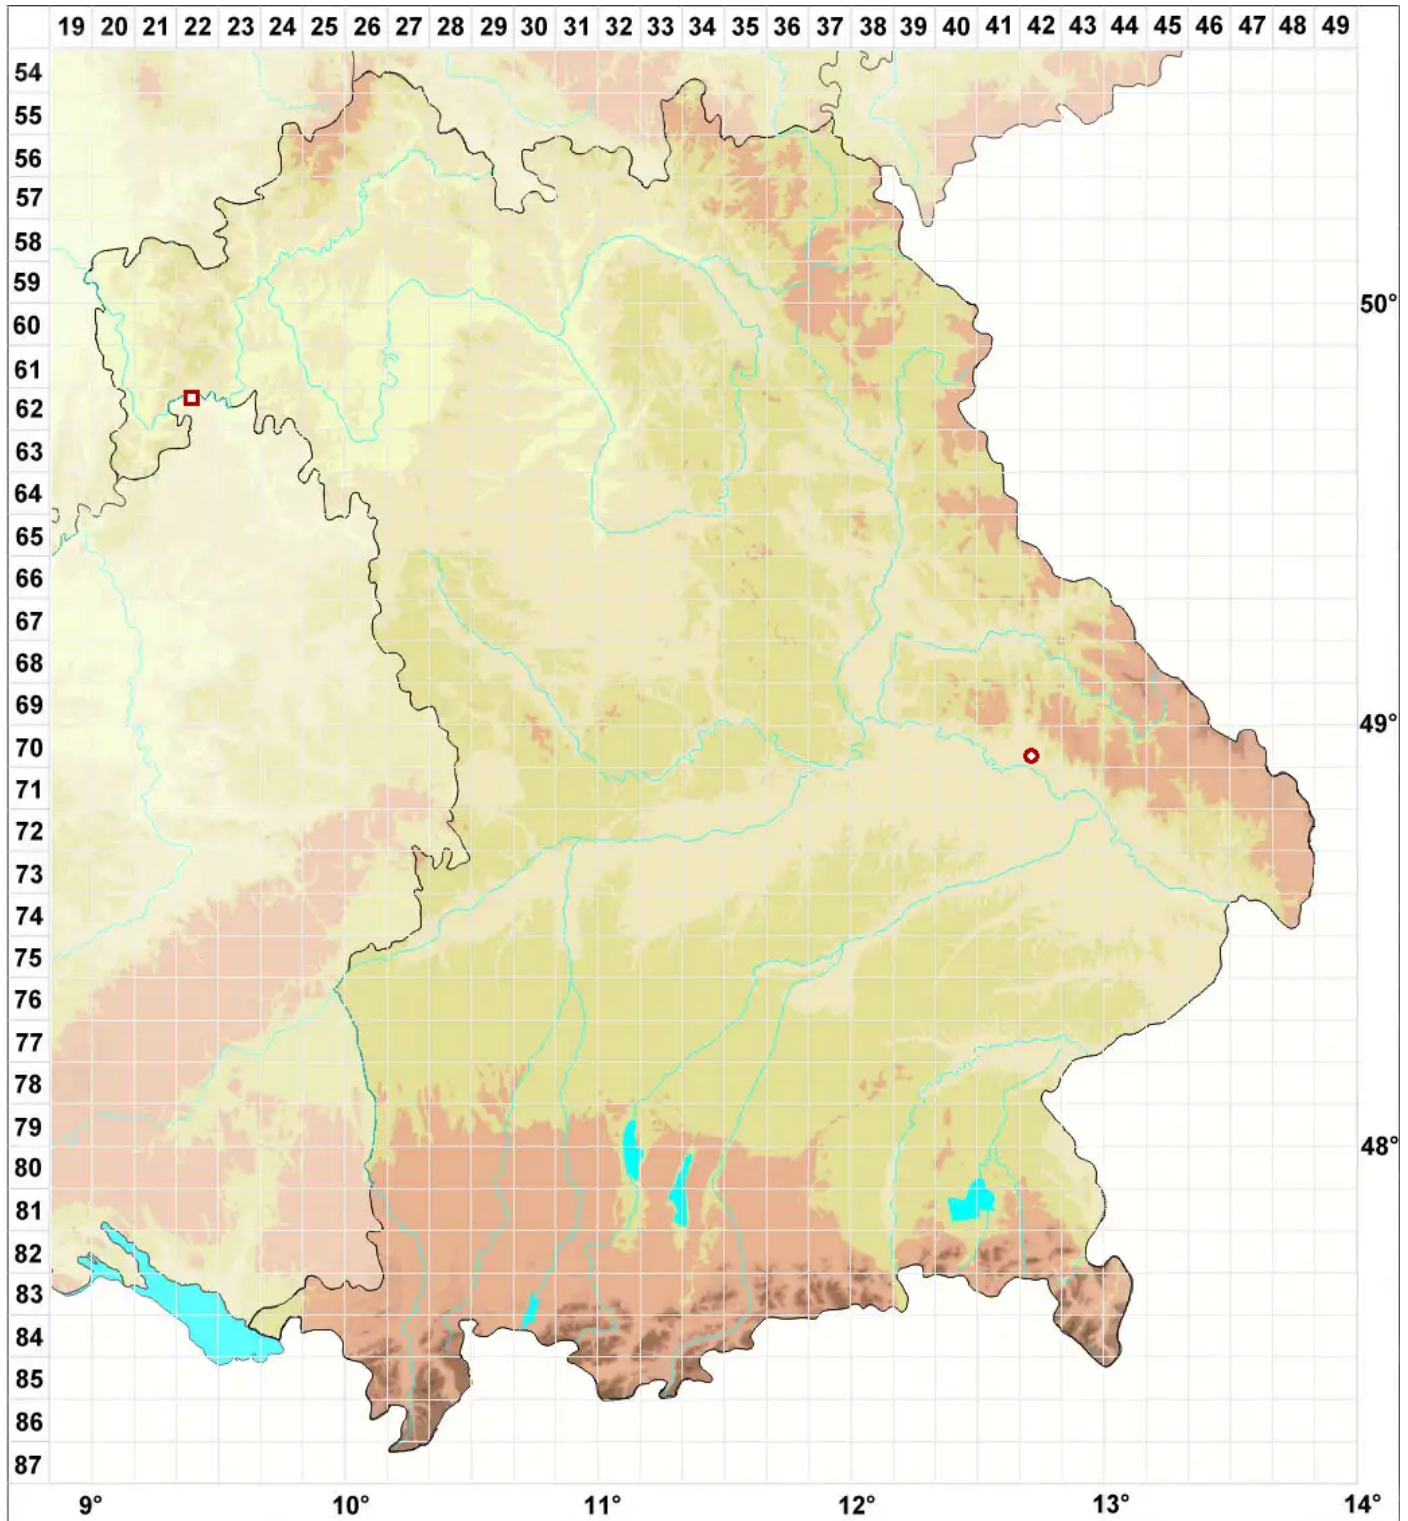

# Lecidea sarcogynoides Körb.

## Fleischige Schwarznapfflechte

Legende:

**Symbole:**

Ausgefülltes Symbol:  
Zeitraum von 1980 bis heute (Aktuelle Angabe)

Leeres Symbol:  
Zeitraum vor 1980 (Altangabe)

Quadrat: Herbarbeleg