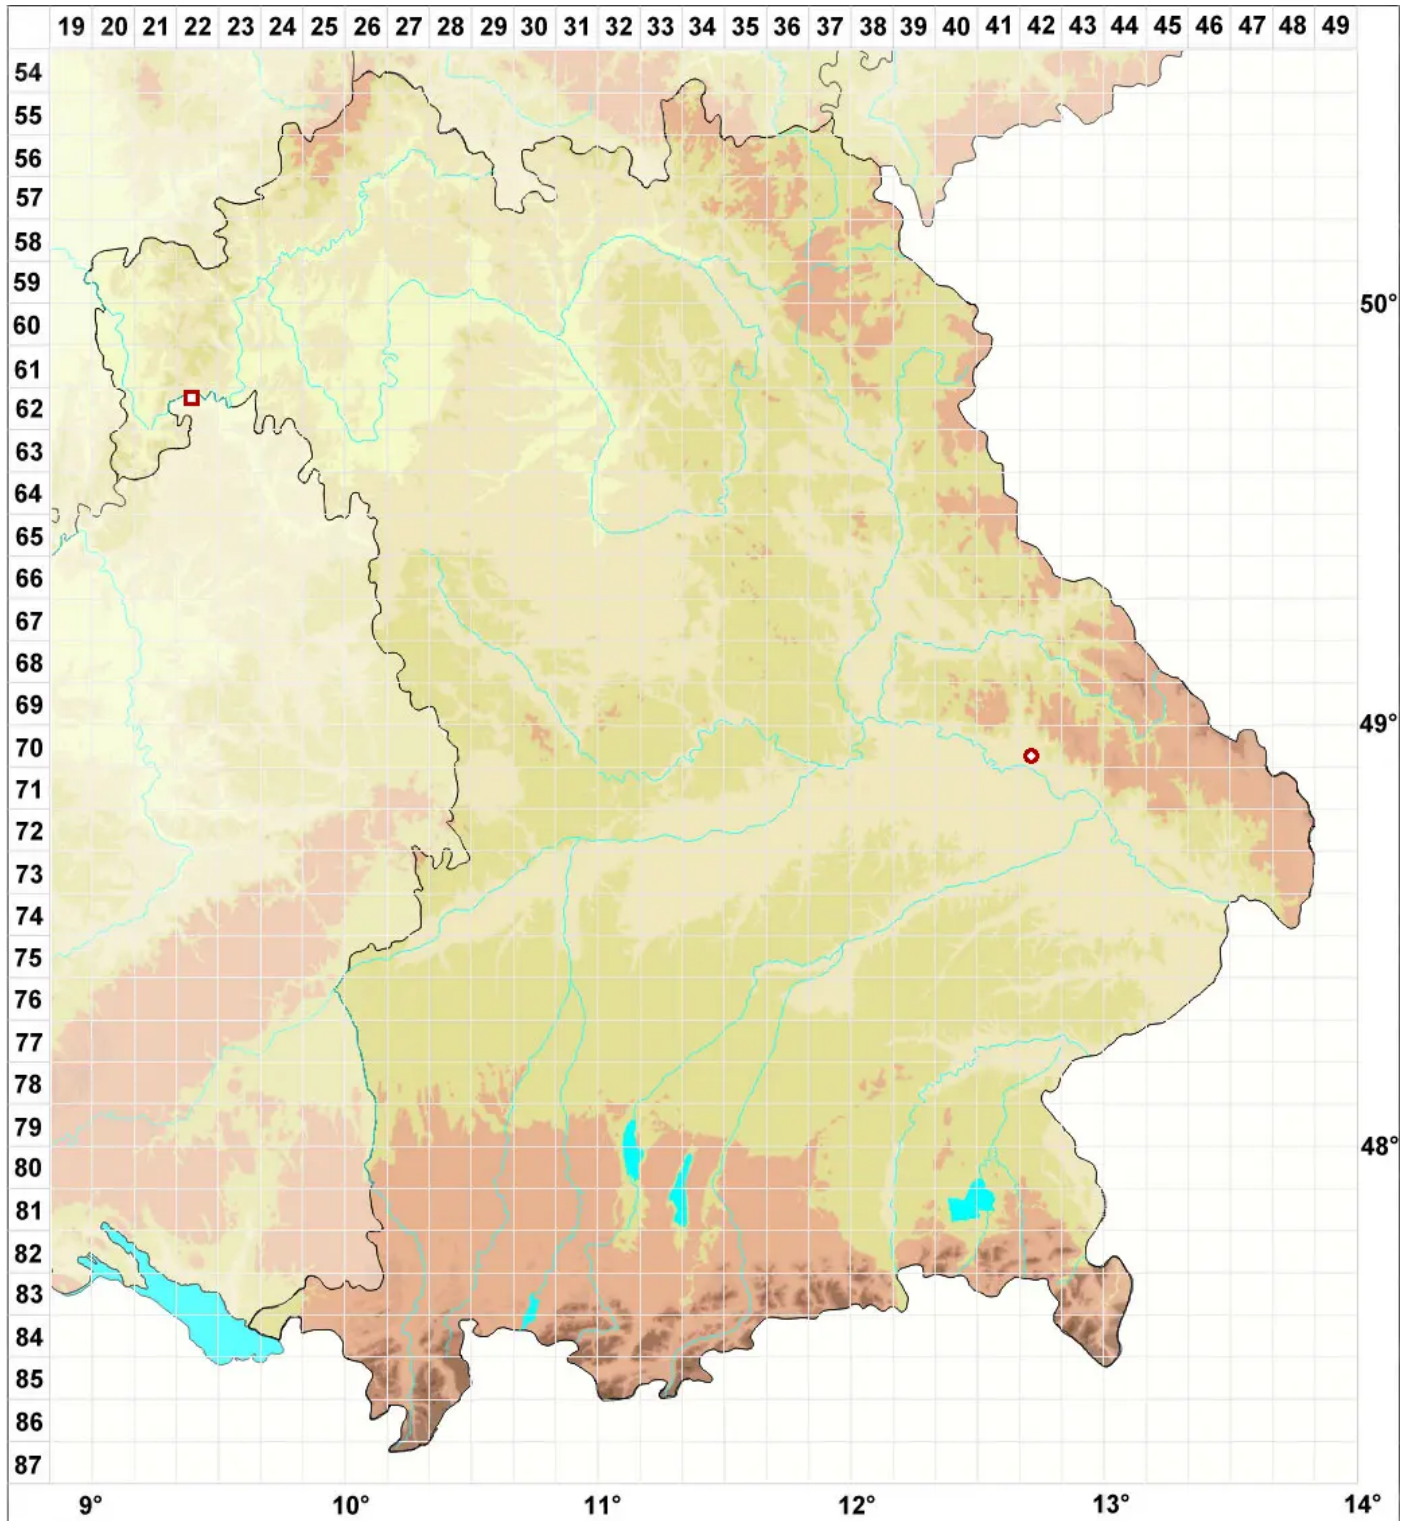

# Lecidea sarcogynoides Körb.

## Fleischige Schwarznappflechte

Legende:

**Symbole:**

Ausgefülltes Symbol:  
Zeitraum von 1980 bis heute (Aktuelle Angabe)

Leeres Symbol:  
Zeitraum vor 1980 (Altangabe)

Quadrat: Herbarbeleg