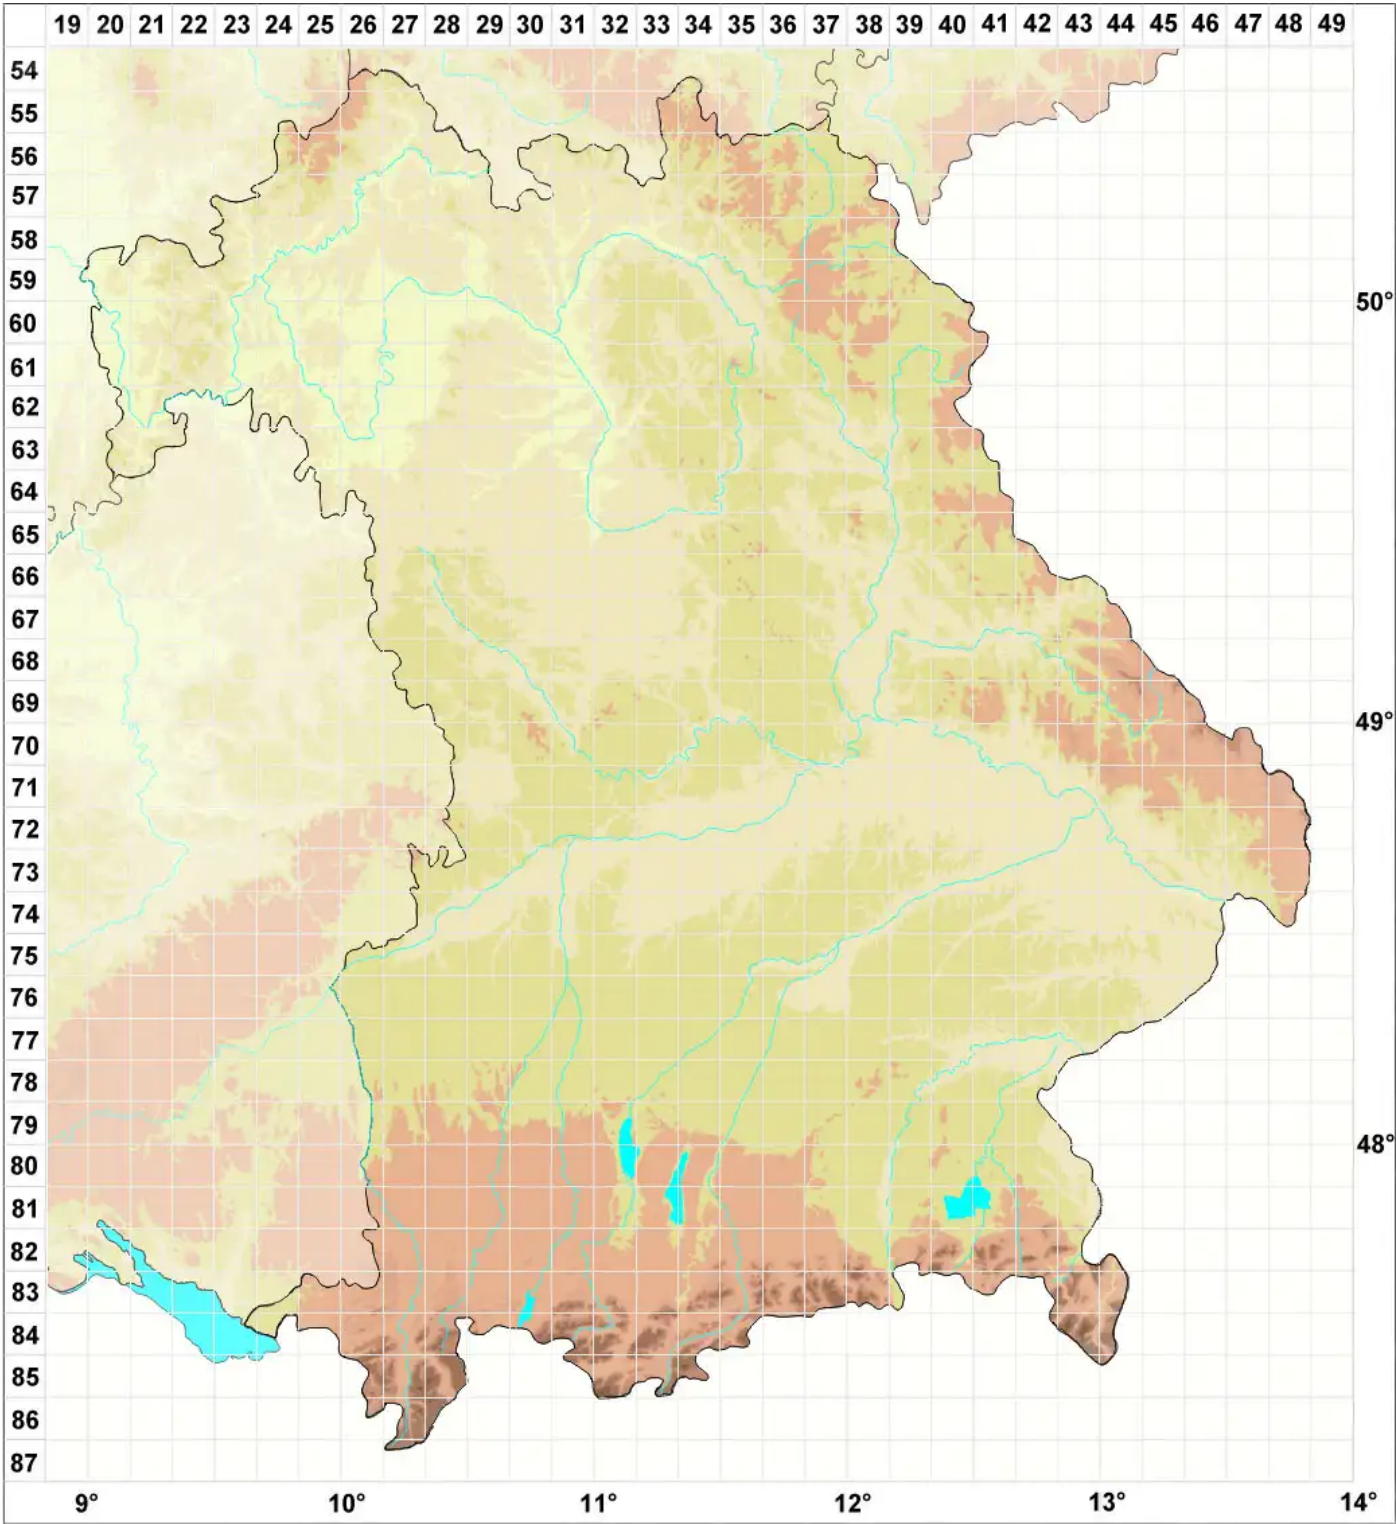

# Lecidea saxonica H. Magn.

Legende:

- Symbole:**
- Ausgefülltes Symbol:  
Zeitraum von 1980 bis heute (Aktuelle Angabe)
  - Leeres Symbol:  
Zeitraum vor 1980 (Altangabe)
  - Quadrat: Herbarbeleg