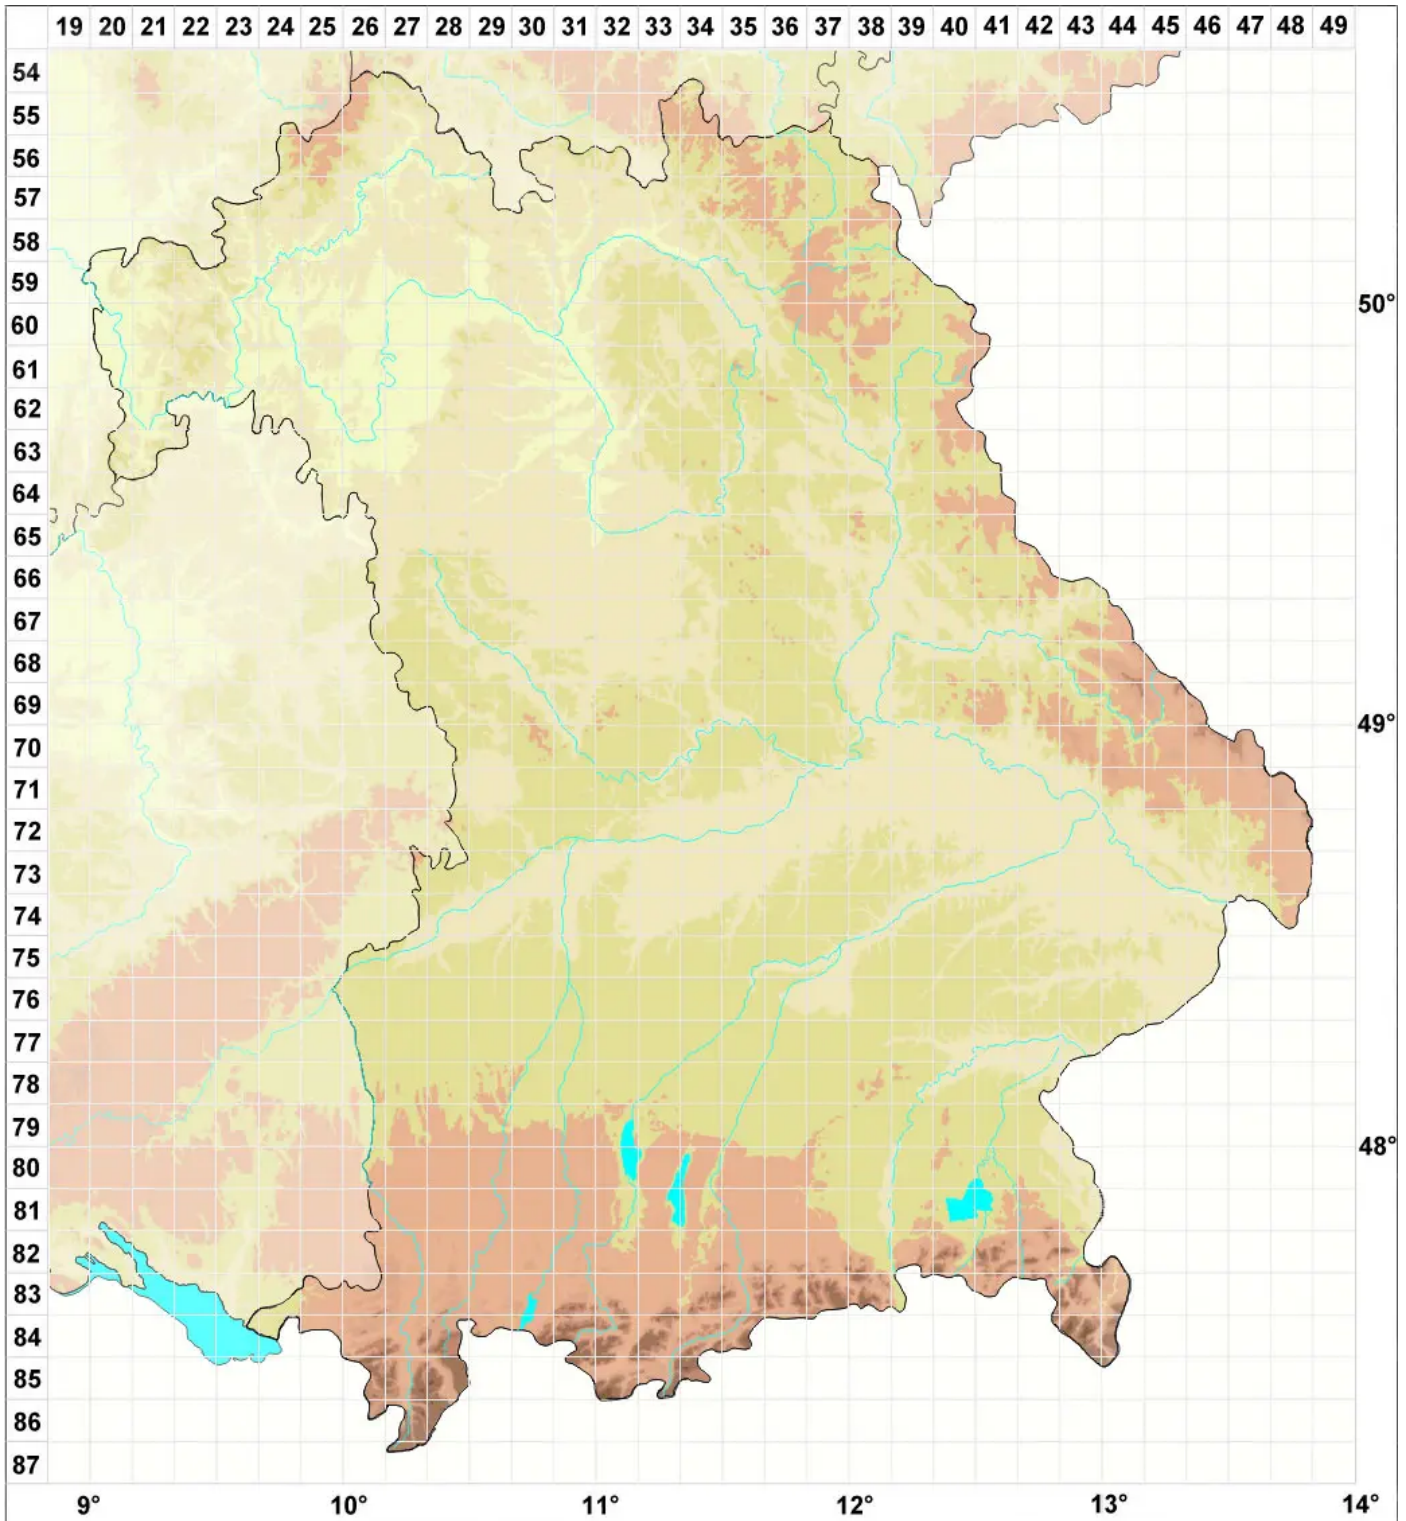

# Lecidea saxonica H. Magn.

Legende:

- Symbole:**  
Ausgefülltes Symbol:  
Zeitraum von 1980 bis heute (Aktuelle Angabe)  
Leeres Symbol:  
Zeitraum vor 1980 (Altangabe)  
Quadrat: Herbarbeleg