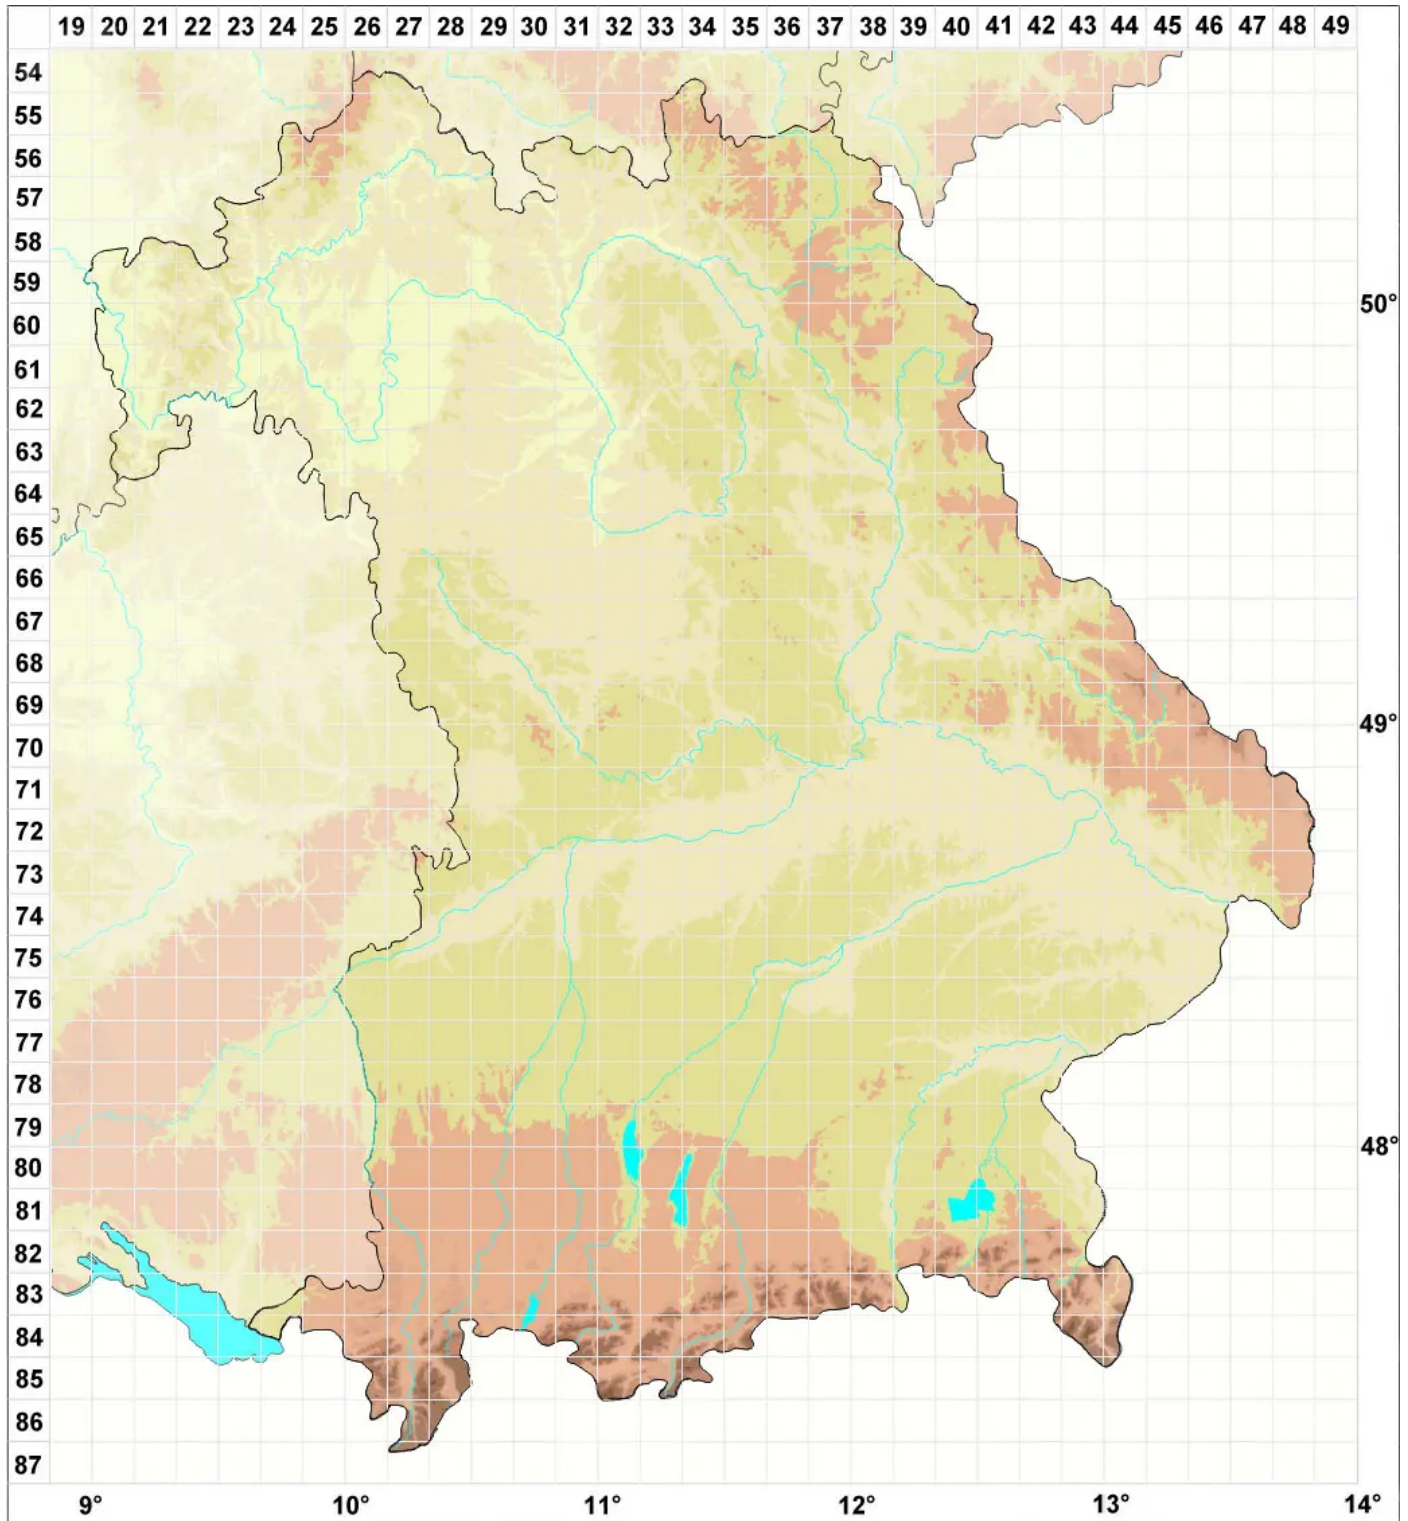

Lecidea scabridisca V. Wirth

Legende:

Symbole:

Ausgefülltes Symbol:
Zeitraum von 1980 bis heute (Aktuelle Angabe)

Leeres Symbol:
Zeitraum vor 1980 (Altangabe)

Quadrat: Herbarbeleg