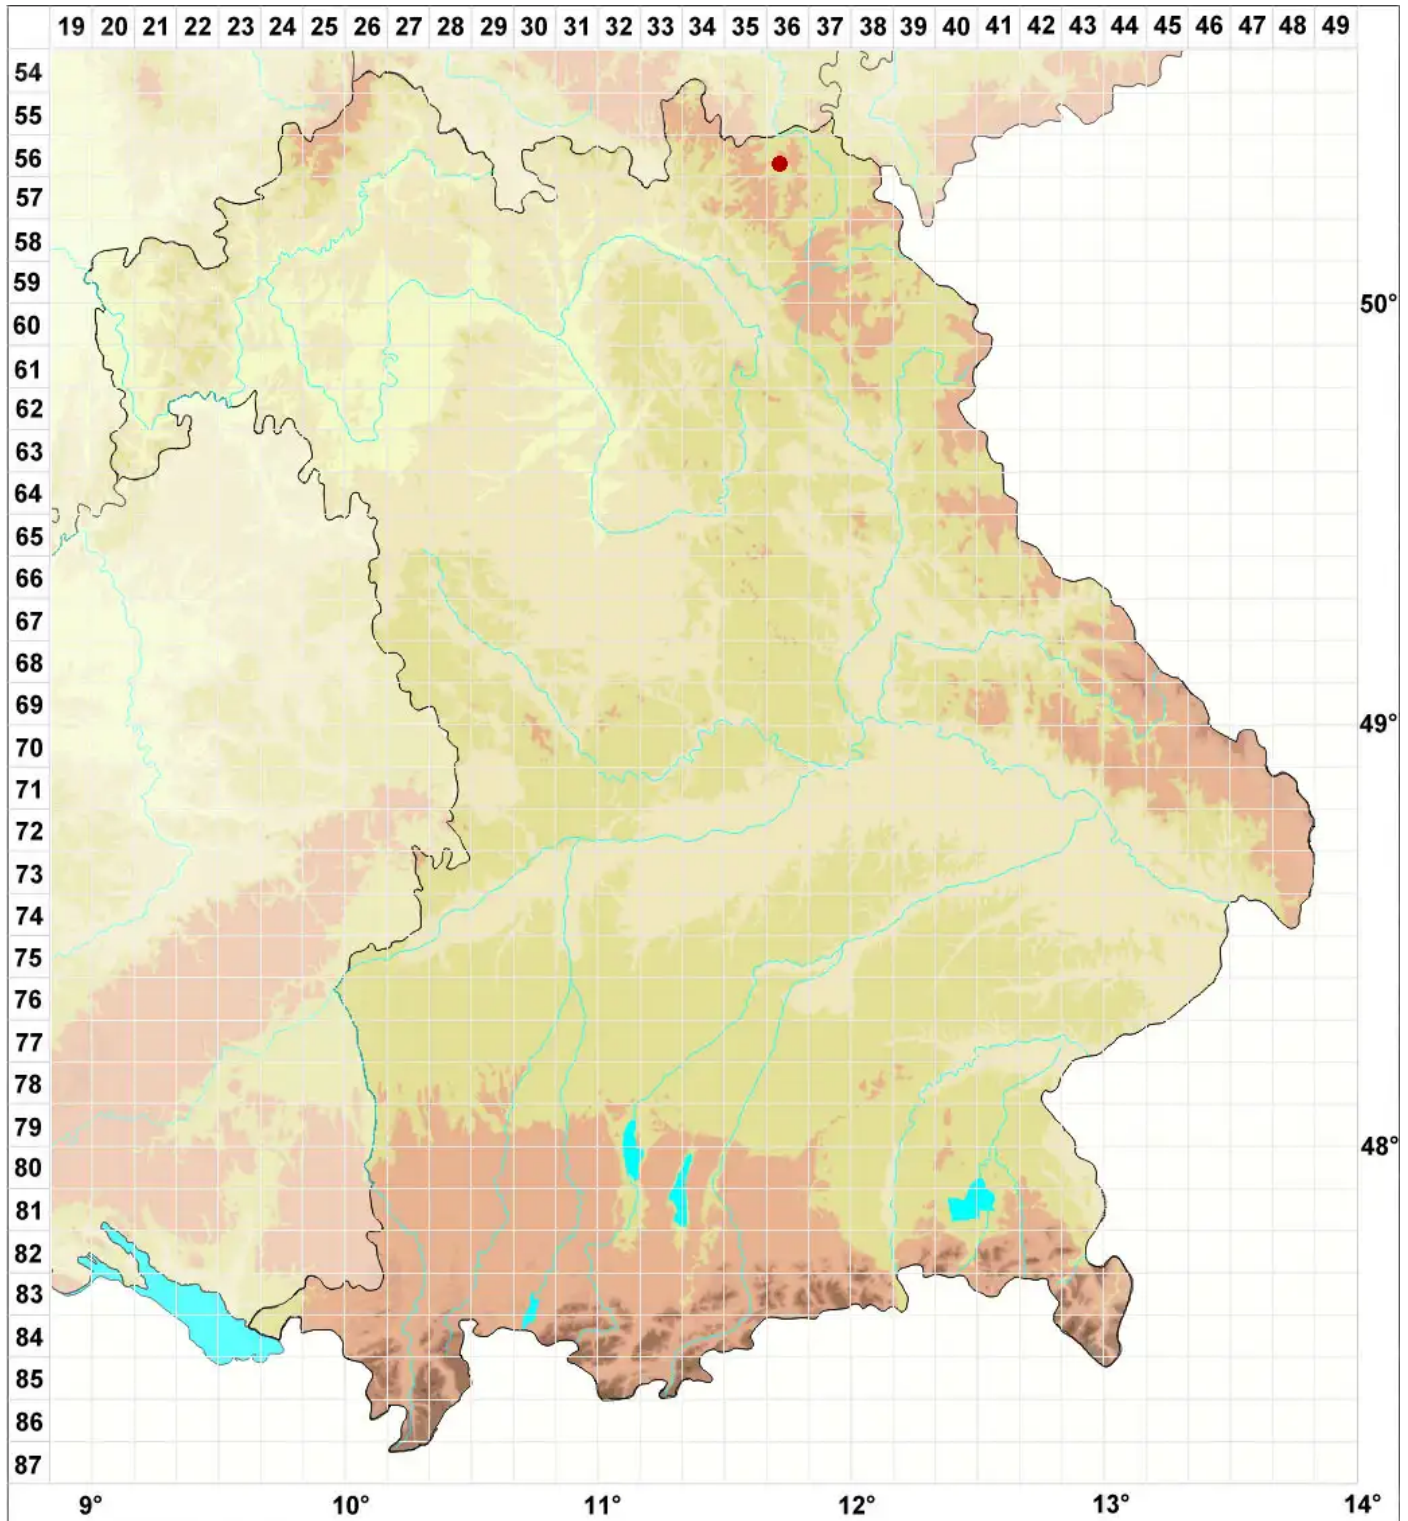

Lecidea siderolithica Müll. Arg.

Eisenstein-Schwarznapfflechte

Legende:

Symbole:

Ausgefülltes Symbol:
Zeitraum von 1980 bis heute (Aktuelle Angabe)

Leeres Symbol:
Zeitraum vor 1980 (Altangabe)

Quadrat: Herbarbeleg