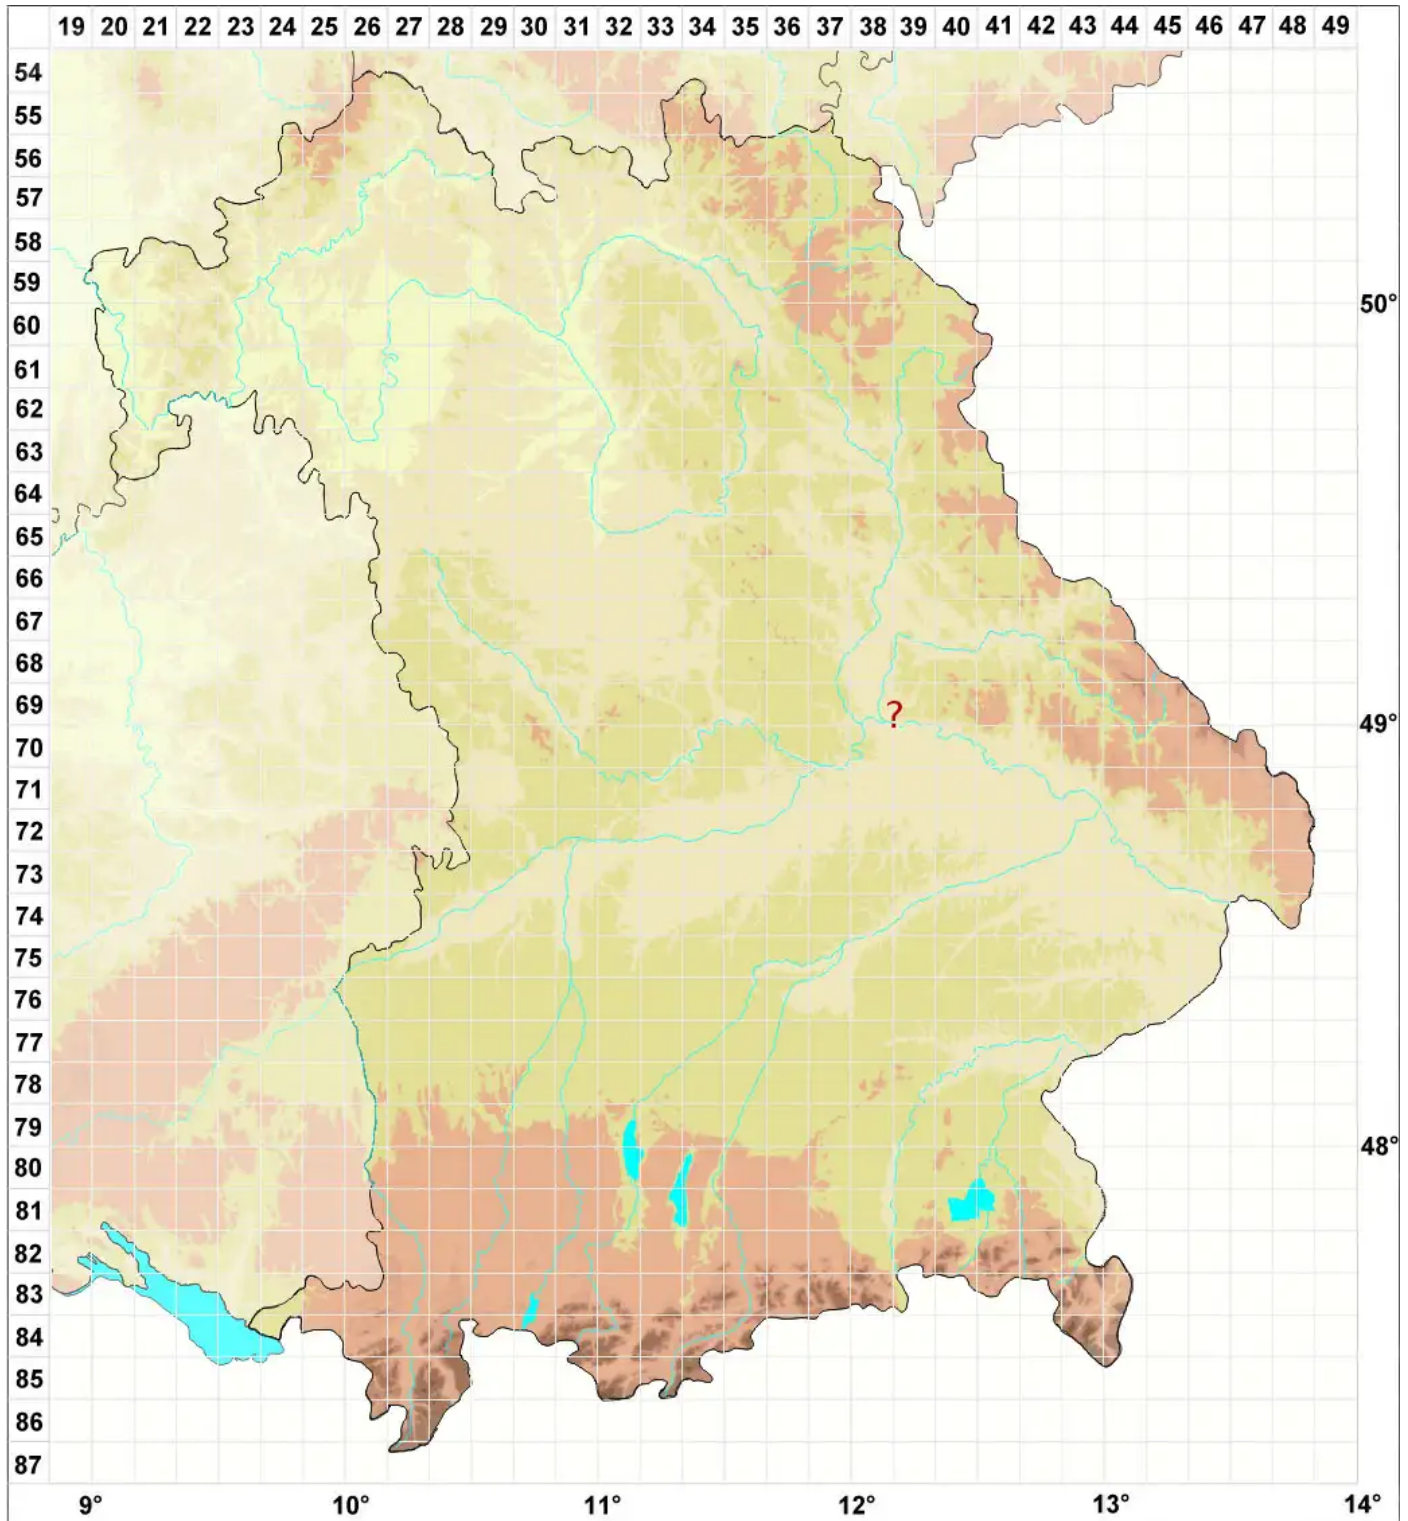

# Lecidea silacea (Hoffm.) Ach.

## Rostfarbene Schwarznappflechte

Legende:

- Symbole:**  
Ausgefülltes Symbol:  
Zeitraum von 1980 bis heute (Aktuelle Angabe)  
Leeres Symbol:  
Zeitraum vor 1980 (Altangabe)  
Quadrat: Herbarbeleg