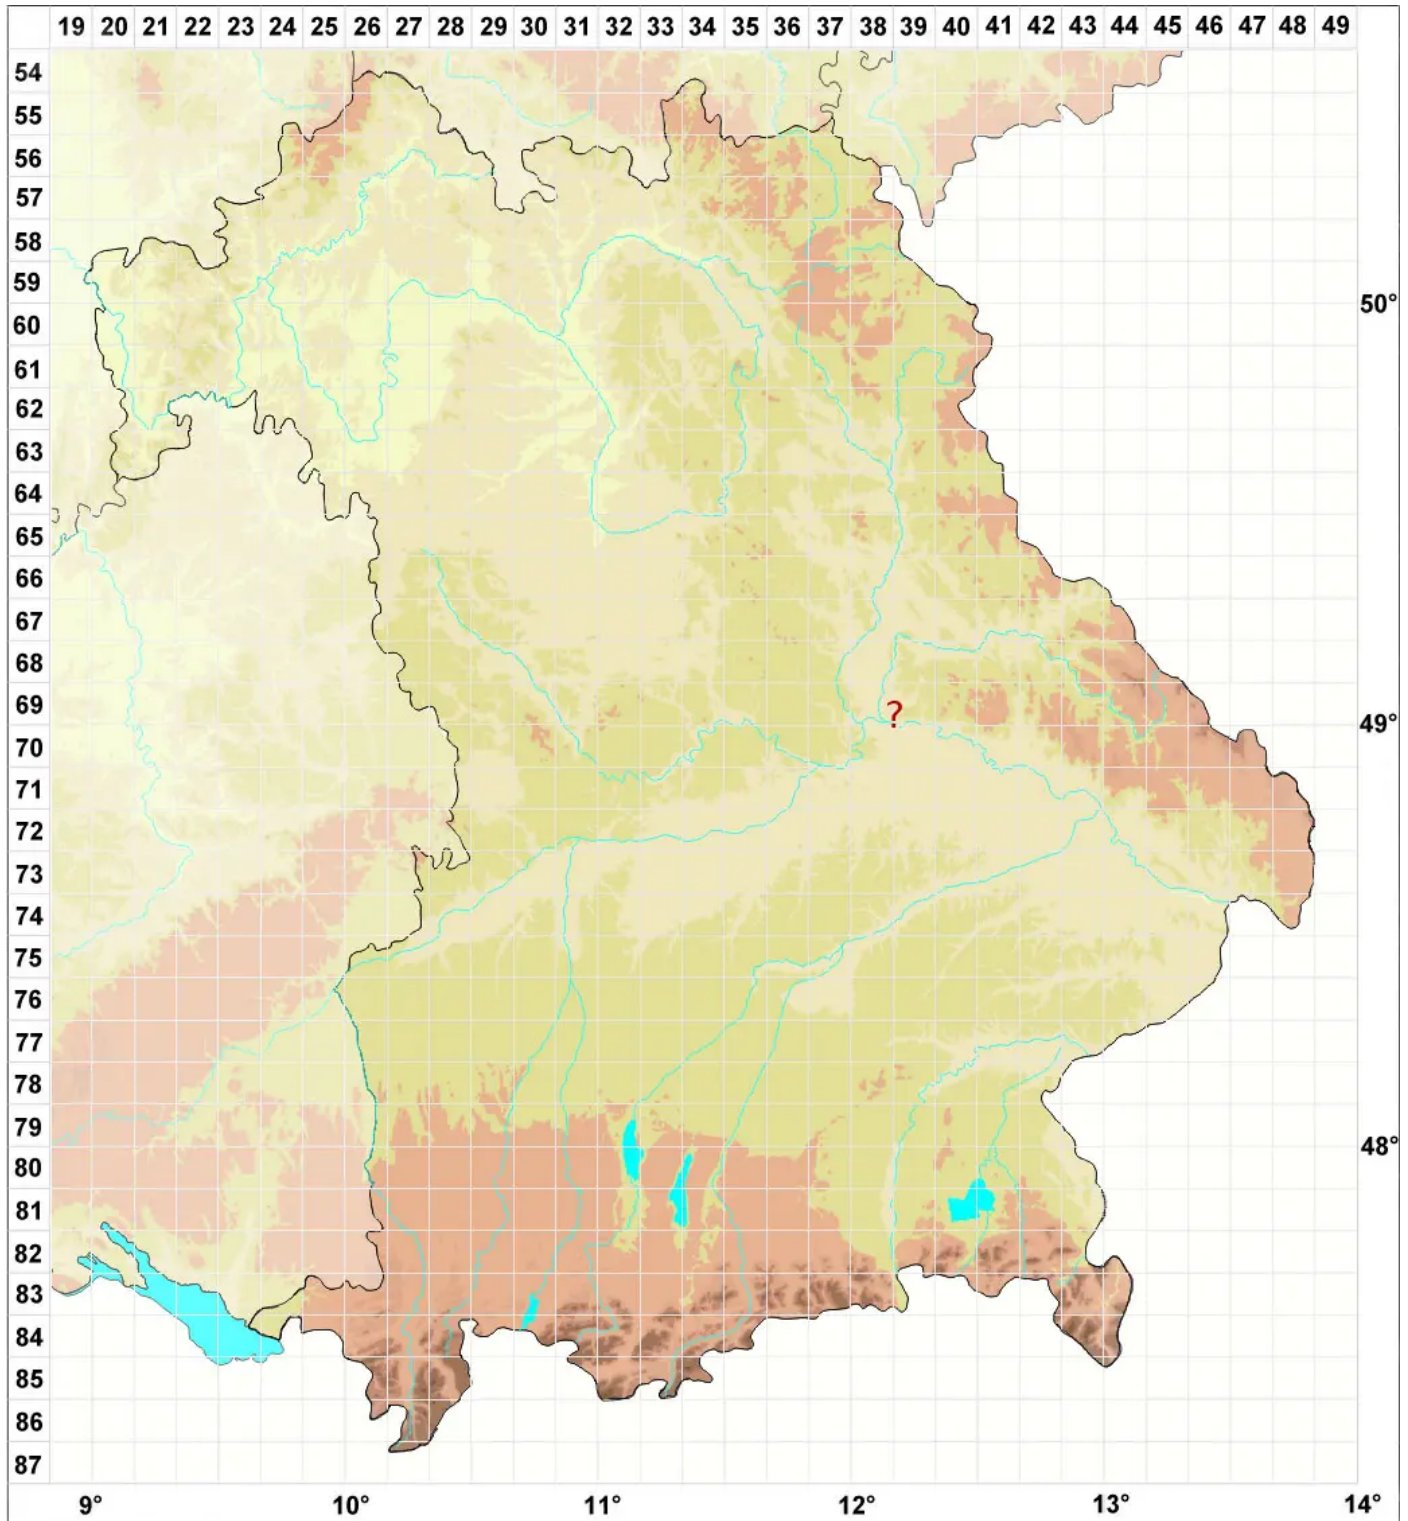

# Lecidea silacea (Hoffm.) Ach.

## Rostfarbene Schwarznappflechte

Legende:

- Symbole:**
- Ausgefülltes Symbol:  
Zeitraum von 1980 bis heute (Aktuelle Angabe)
  - Leeres Symbol:  
Zeitraum vor 1980 (Altangabe)
  - Quadrat: Herbarbeleg