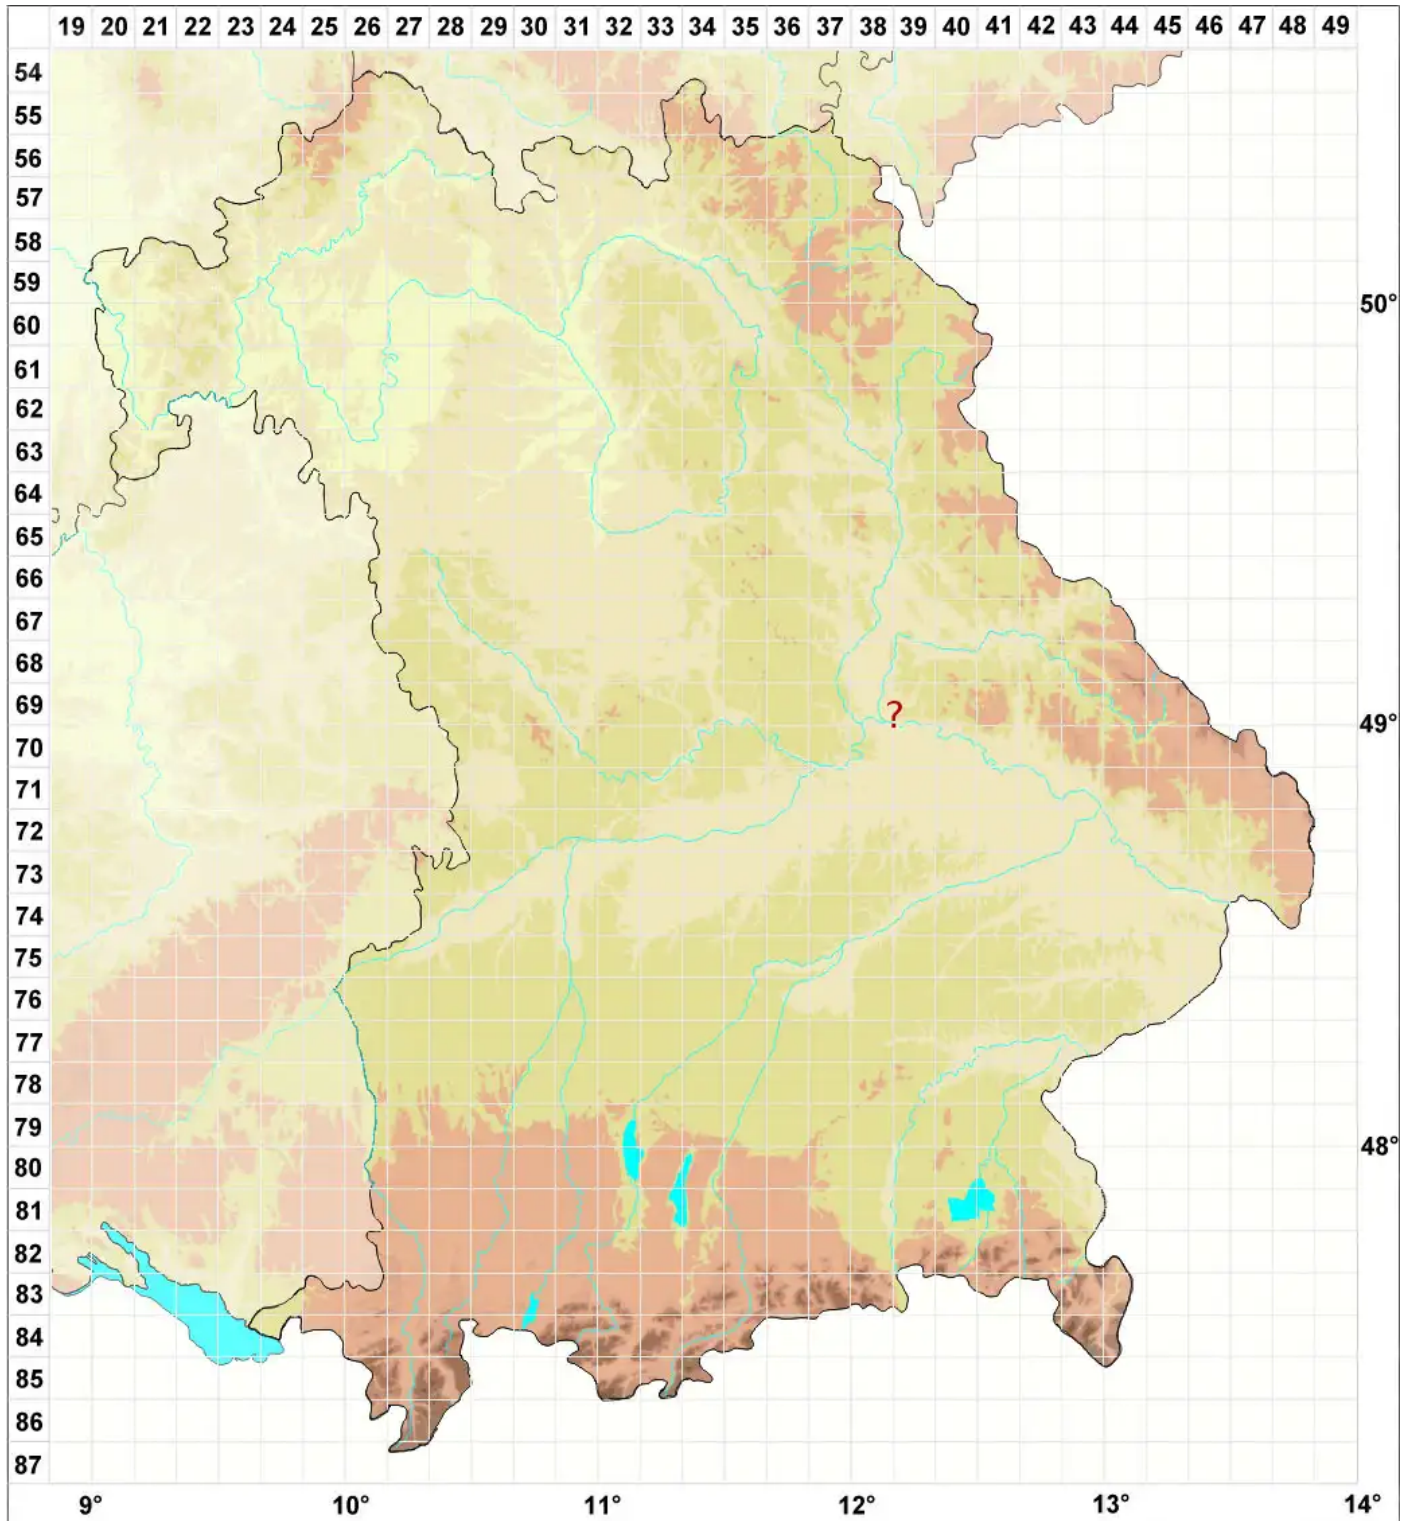

Lecidea silacea (Hoffm.) Ach.

Rostfarbene Schwarznappflechte

Legende:

Symbole:

Ausgefülltes Symbol:
Zeitraum von 1980 bis heute (Aktuelle Angabe)

Leeres Symbol:
Zeitraum vor 1980 (Altangabe)

Quadrat: Herbarbeleg