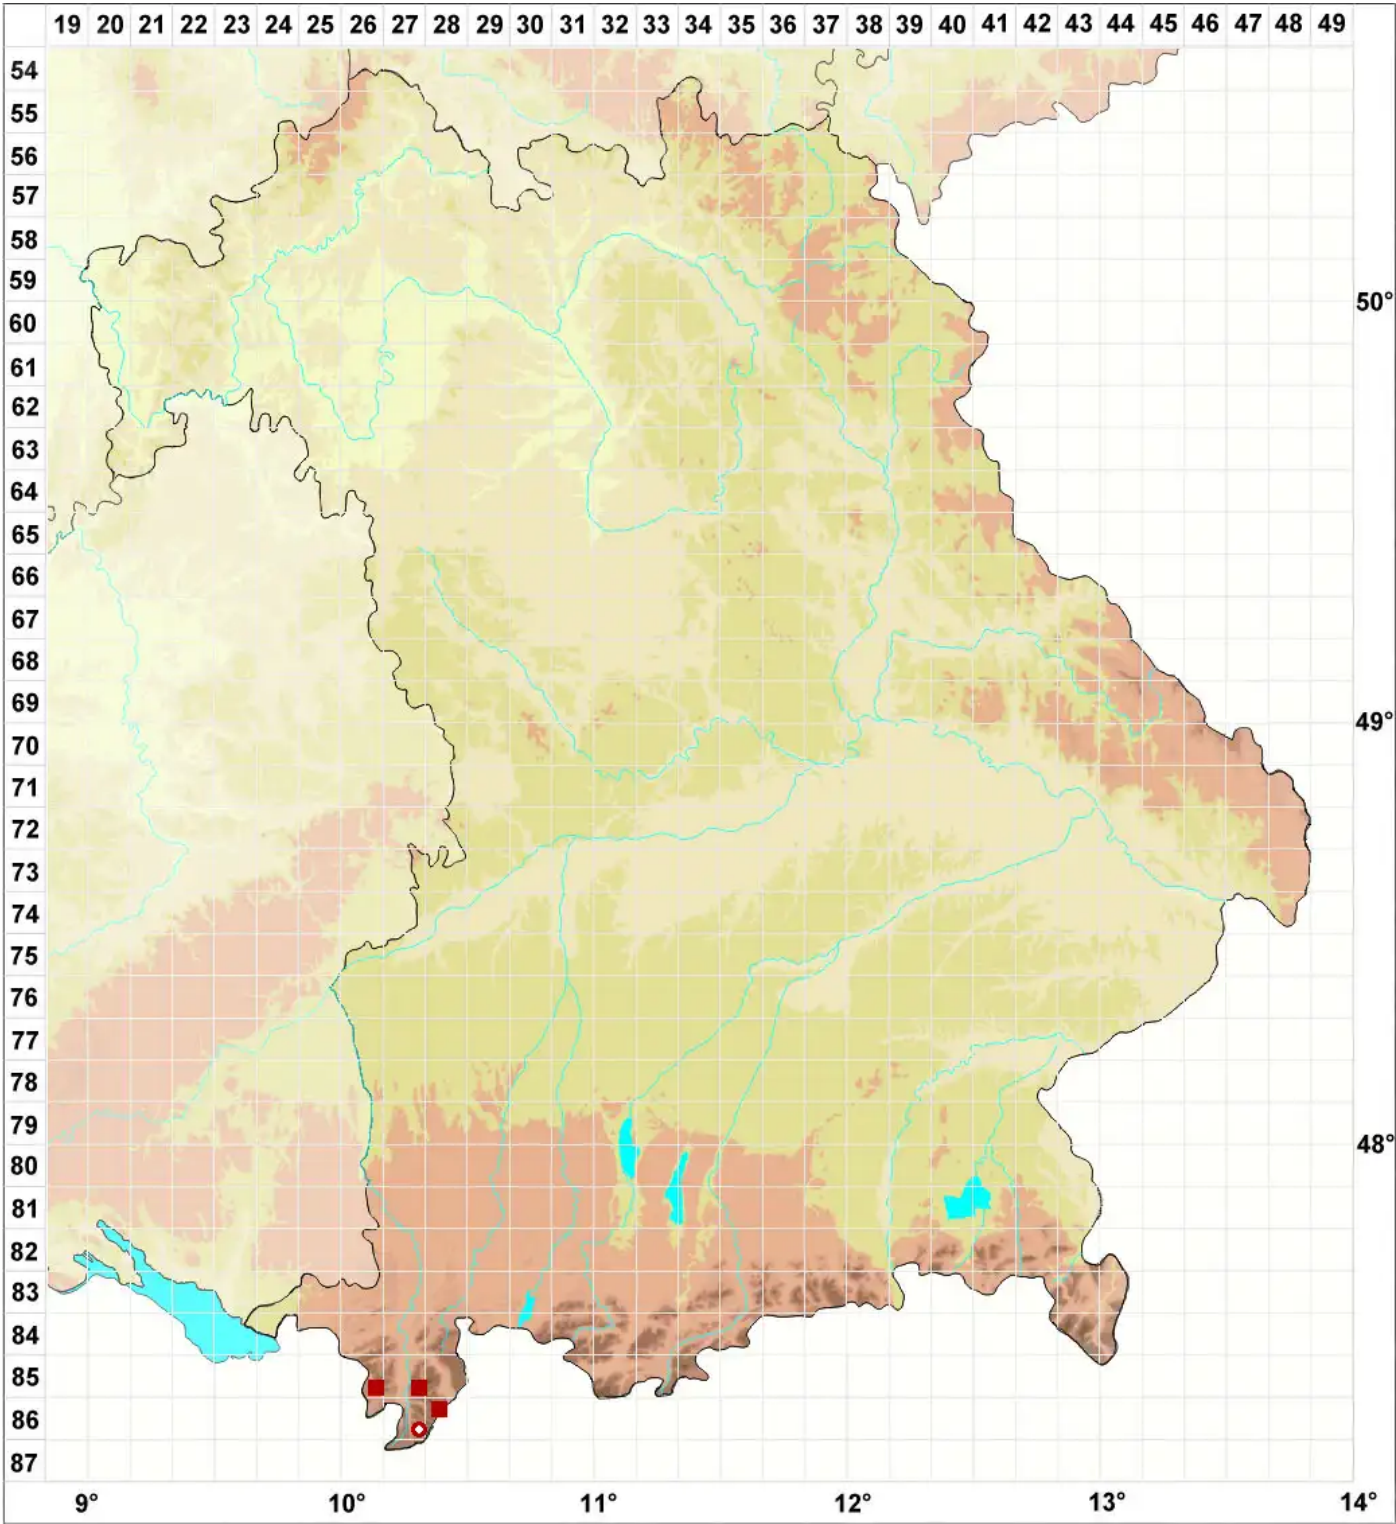

# Porpidia speirea (Ach.) Kremp.

Legende:

- Symbole:**  
 Ausgefülltes Symbol:  
 Zeitraum von 1980 bis heute (Aktuelle Angabe)  
 Leeres Symbol:  
 Zeitraum vor 1980 (Altangabe)  
 Quadrat: Herbarbeleg