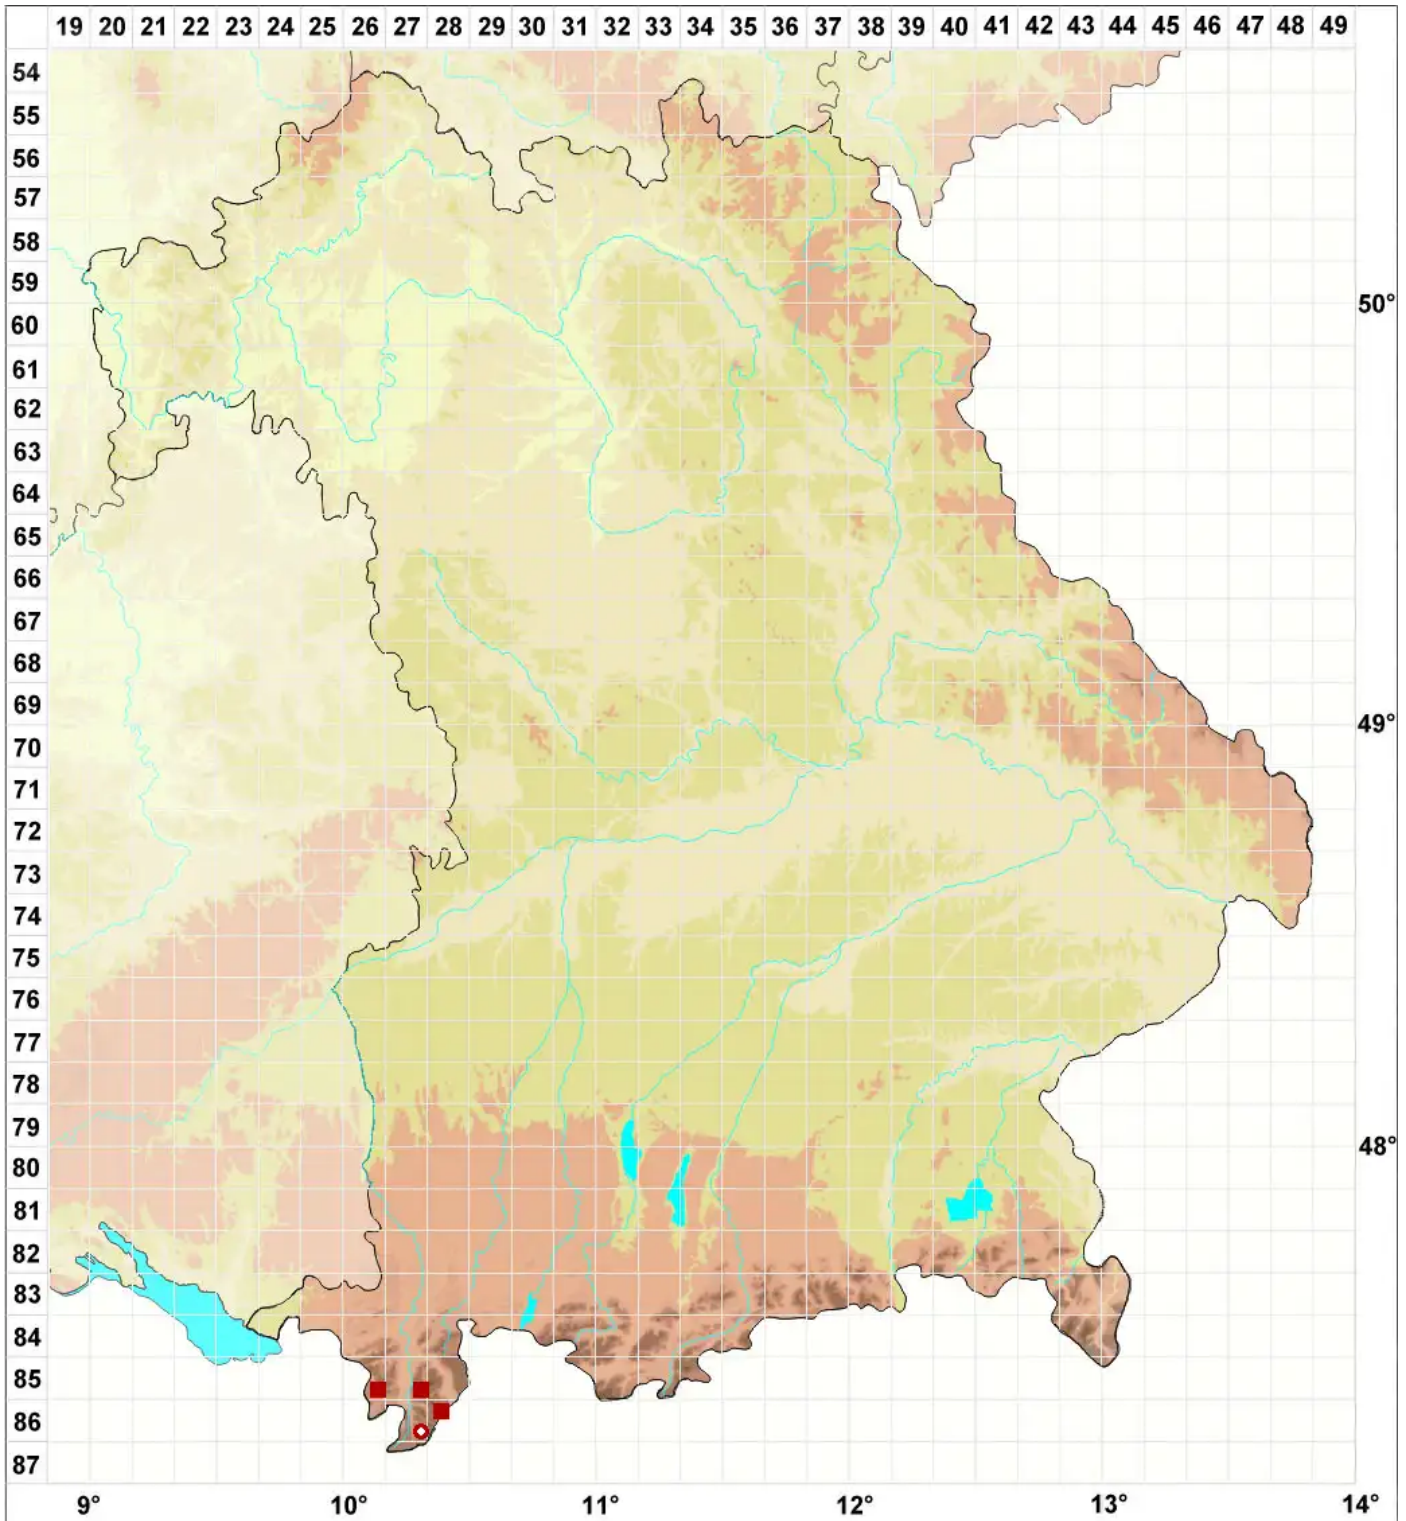

Porpidia speirea (Ach.) Kremp.

Legende:

Symbole:

Ausgefülltes Symbol:
Zeitraum von 1980 bis heute (Aktuelle Angabe)

Leeres Symbol:
Zeitraum vor 1980 (Altangabe)

Quadrat: Herbarbeleg