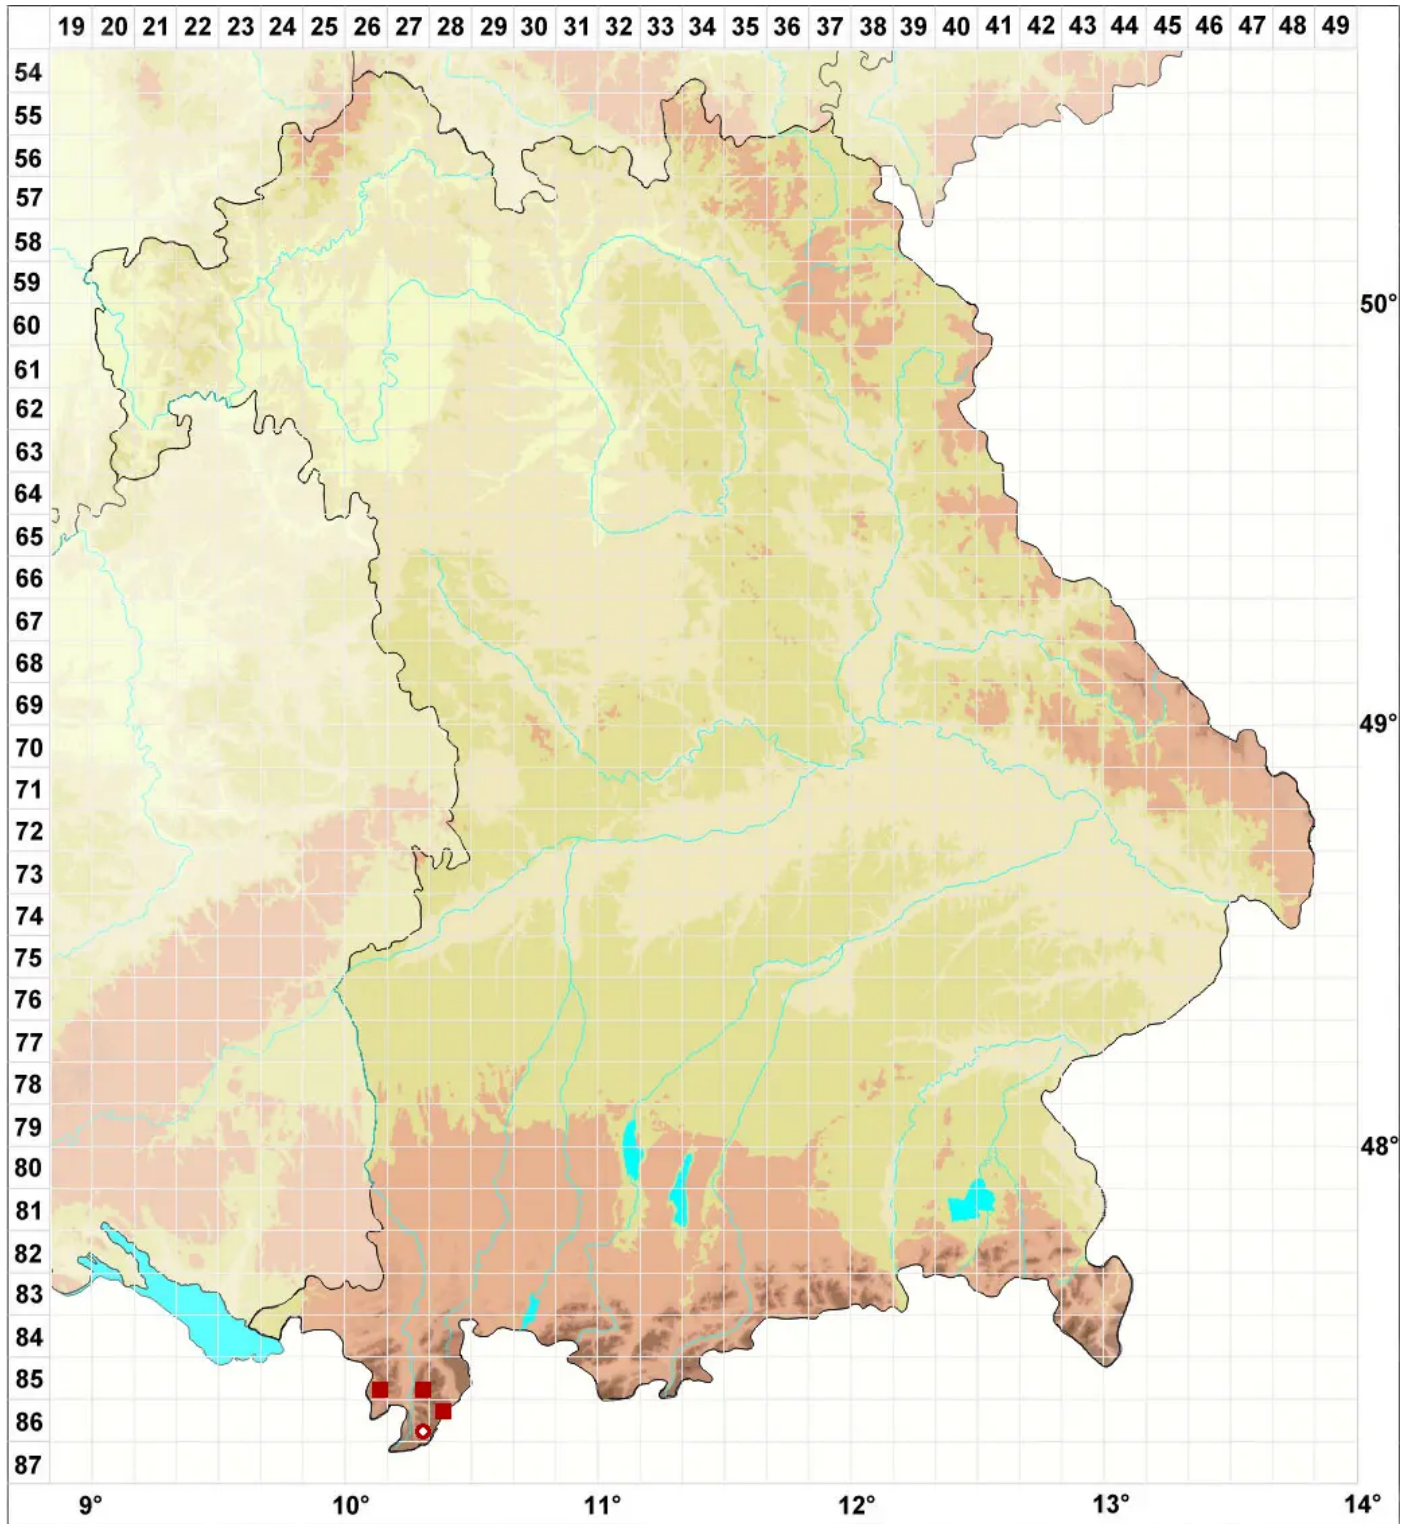

# Porpidia speirea (Ach.) Kremp.

Legende:

**Symbole:**

Ausgefülltes Symbol:  
Zeitraum von 1980 bis heute (Aktuelle Angabe)

Leeres Symbol:  
Zeitraum vor 1980 (Altangabe)

Quadrat: Herbarbeleg