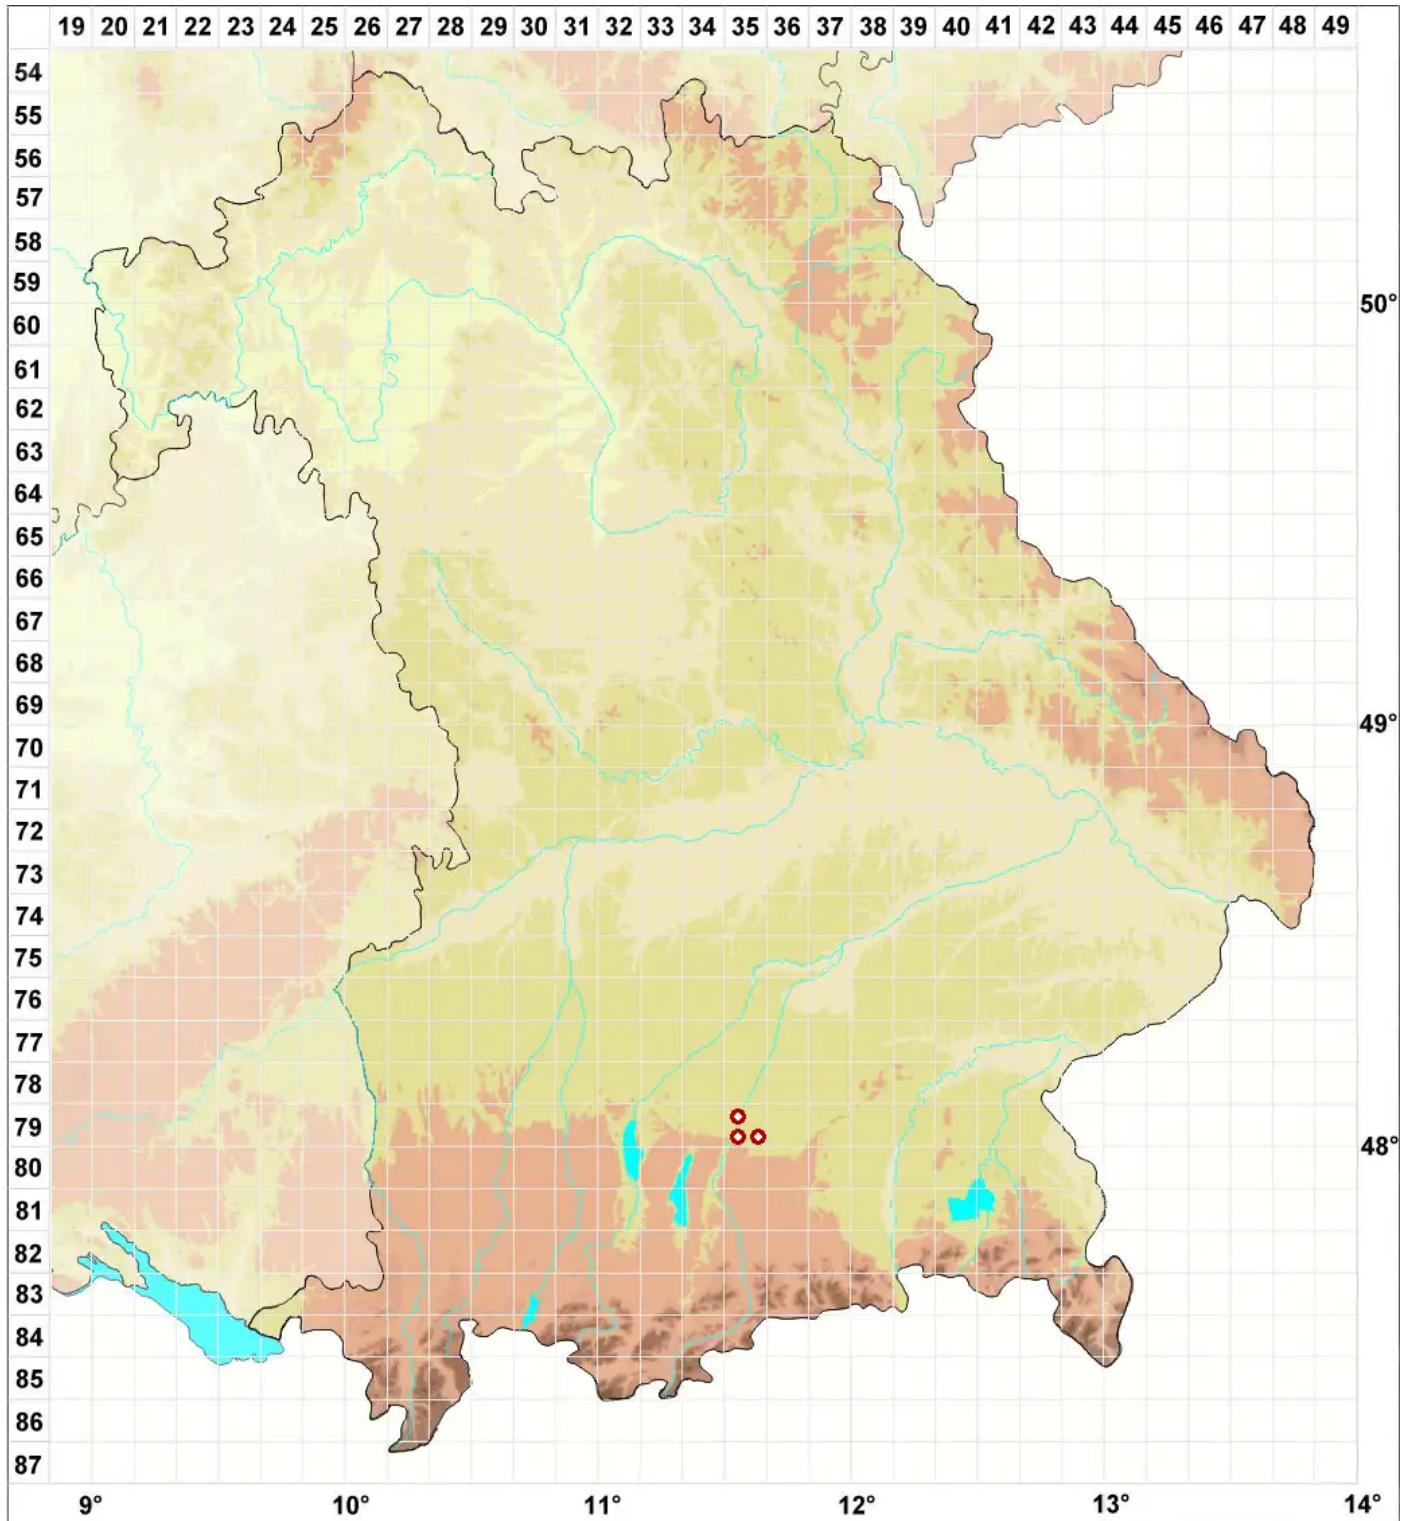

Lecidea symmictella Nyl.

Randlose Schwarznapfflechte

Legende:

Symbole:

Ausgefülltes Symbol:
Zeitraum von 1980 bis heute (Aktuelle Angabe)

Leeres Symbol:
Zeitraum vor 1980 (Altangabe)

Quadrat: Herbarbeleg