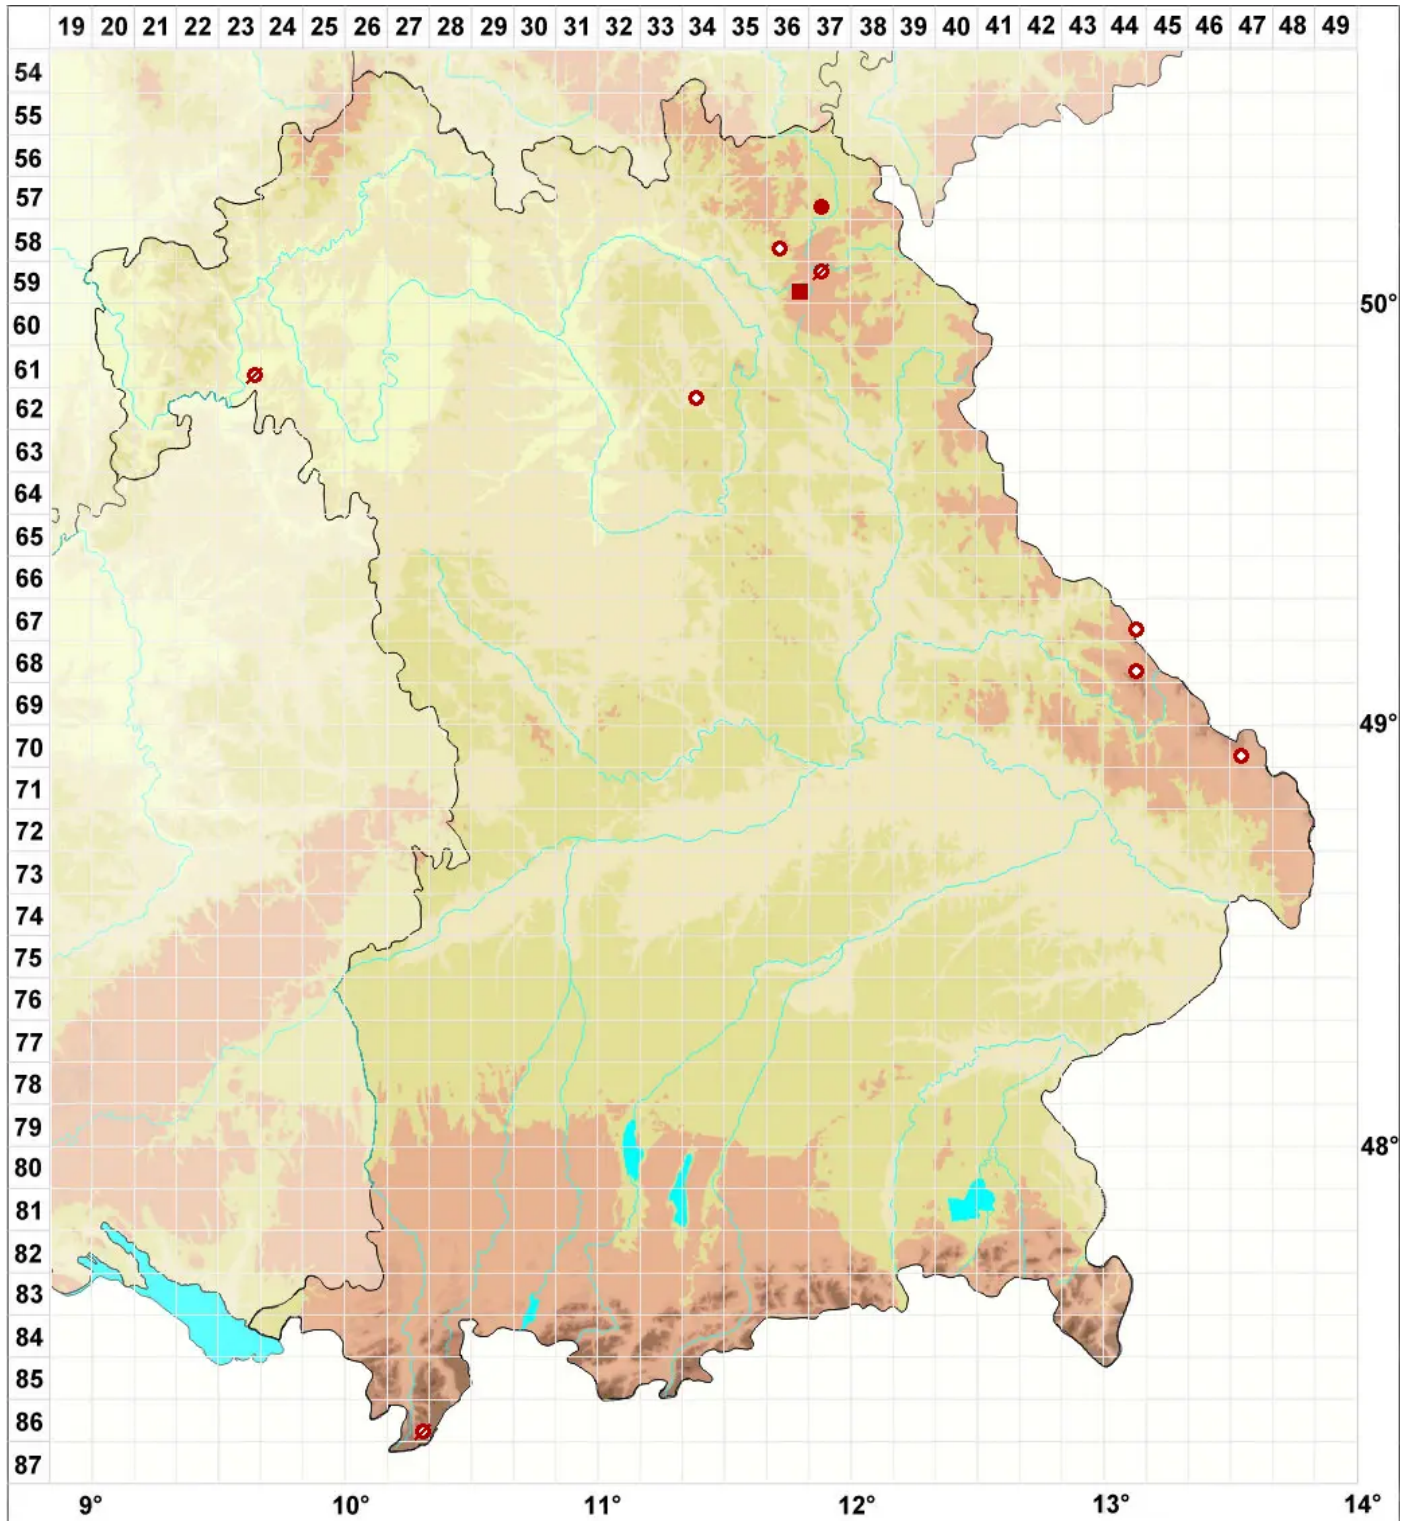

Schaereria fuscocinerea (Nyl.) Clauzade & Cl. Roux

Braungrauer Netzfleck

Legende:

Symbole:

Ausgefülltes Symbol:
Zeitraum von 1980 bis heute (Aktuelle Angabe)

Leeres Symbol:
Zeitraum vor 1980 (Altangabe)

Quadrat: Herbarbeleg