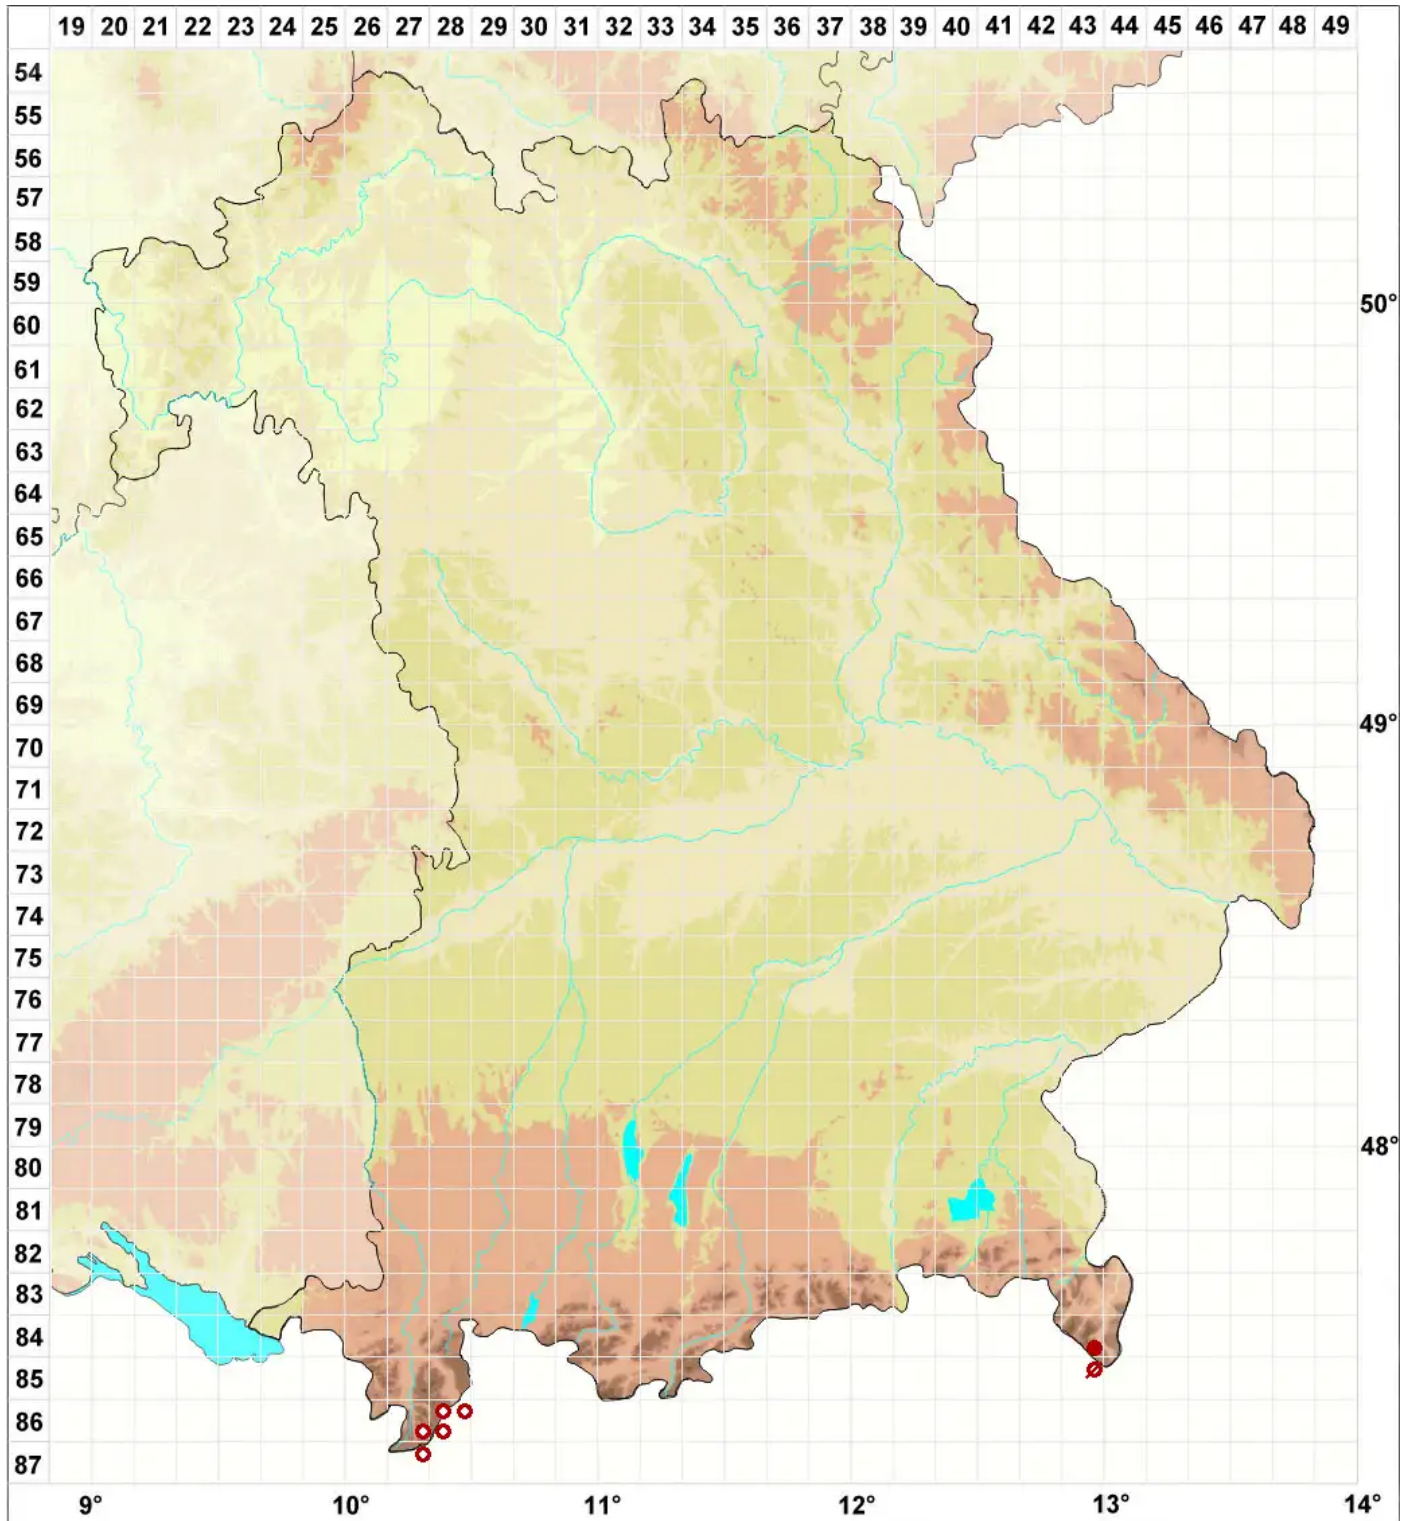

Stenhammarella turgida (Ach.) Hertel

Krater-Schwarznapfflechte

Legende:

Symbole:

Ausgefülltes Symbol:
Zeitraum von 1980 bis heute (Aktuelle Angabe)

Leeres Symbol:
Zeitraum vor 1980 (Altangabe)

Quadrat: Herbarbeleg