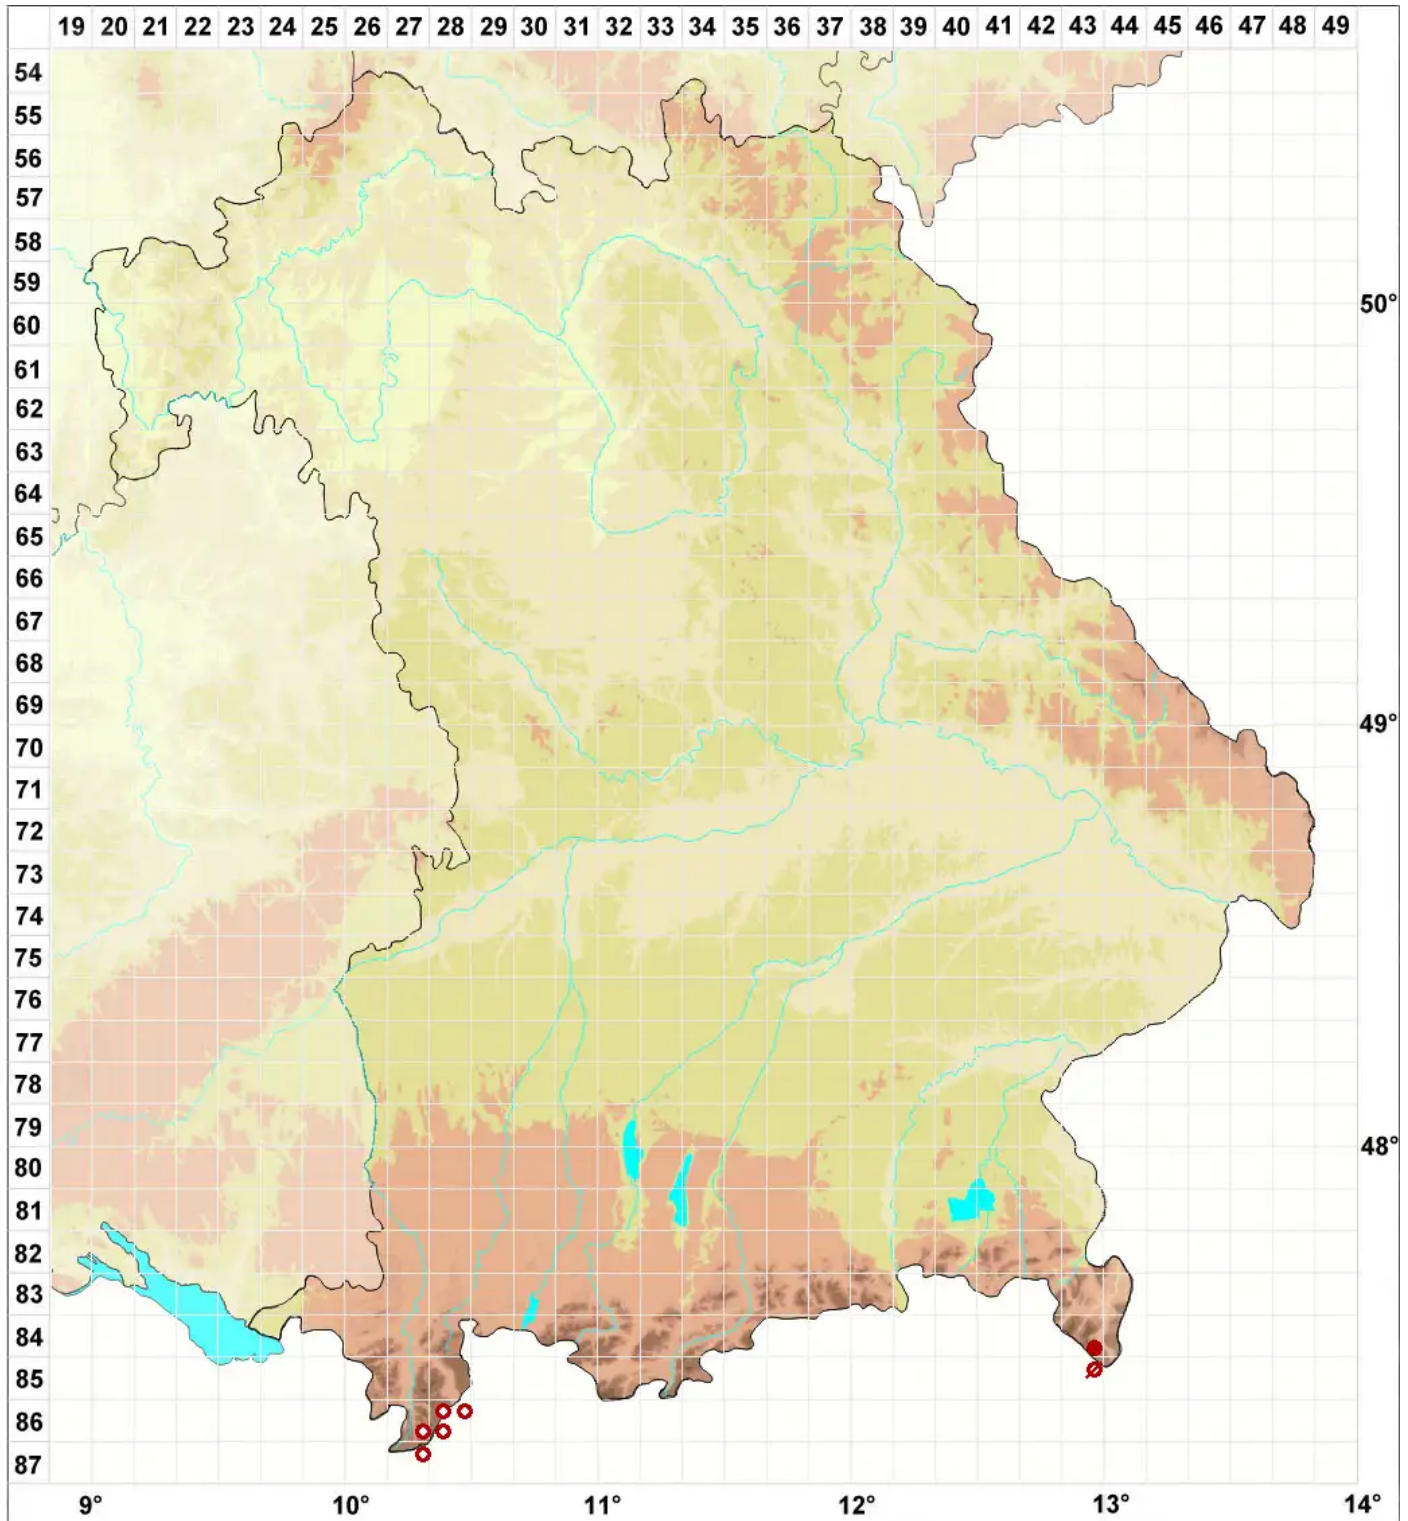

# Stenhammarella turgida (Ach.) Hertel

## Krater-Schwarznapfflechte

Legende:

**Symbole:**

Ausgefülltes Symbol:  
Zeitraum von 1980 bis heute (Aktuelle Angabe)

Leeres Symbol:  
Zeitraum vor 1980 (Altangabe)

Quadrat: Herbarbeleg