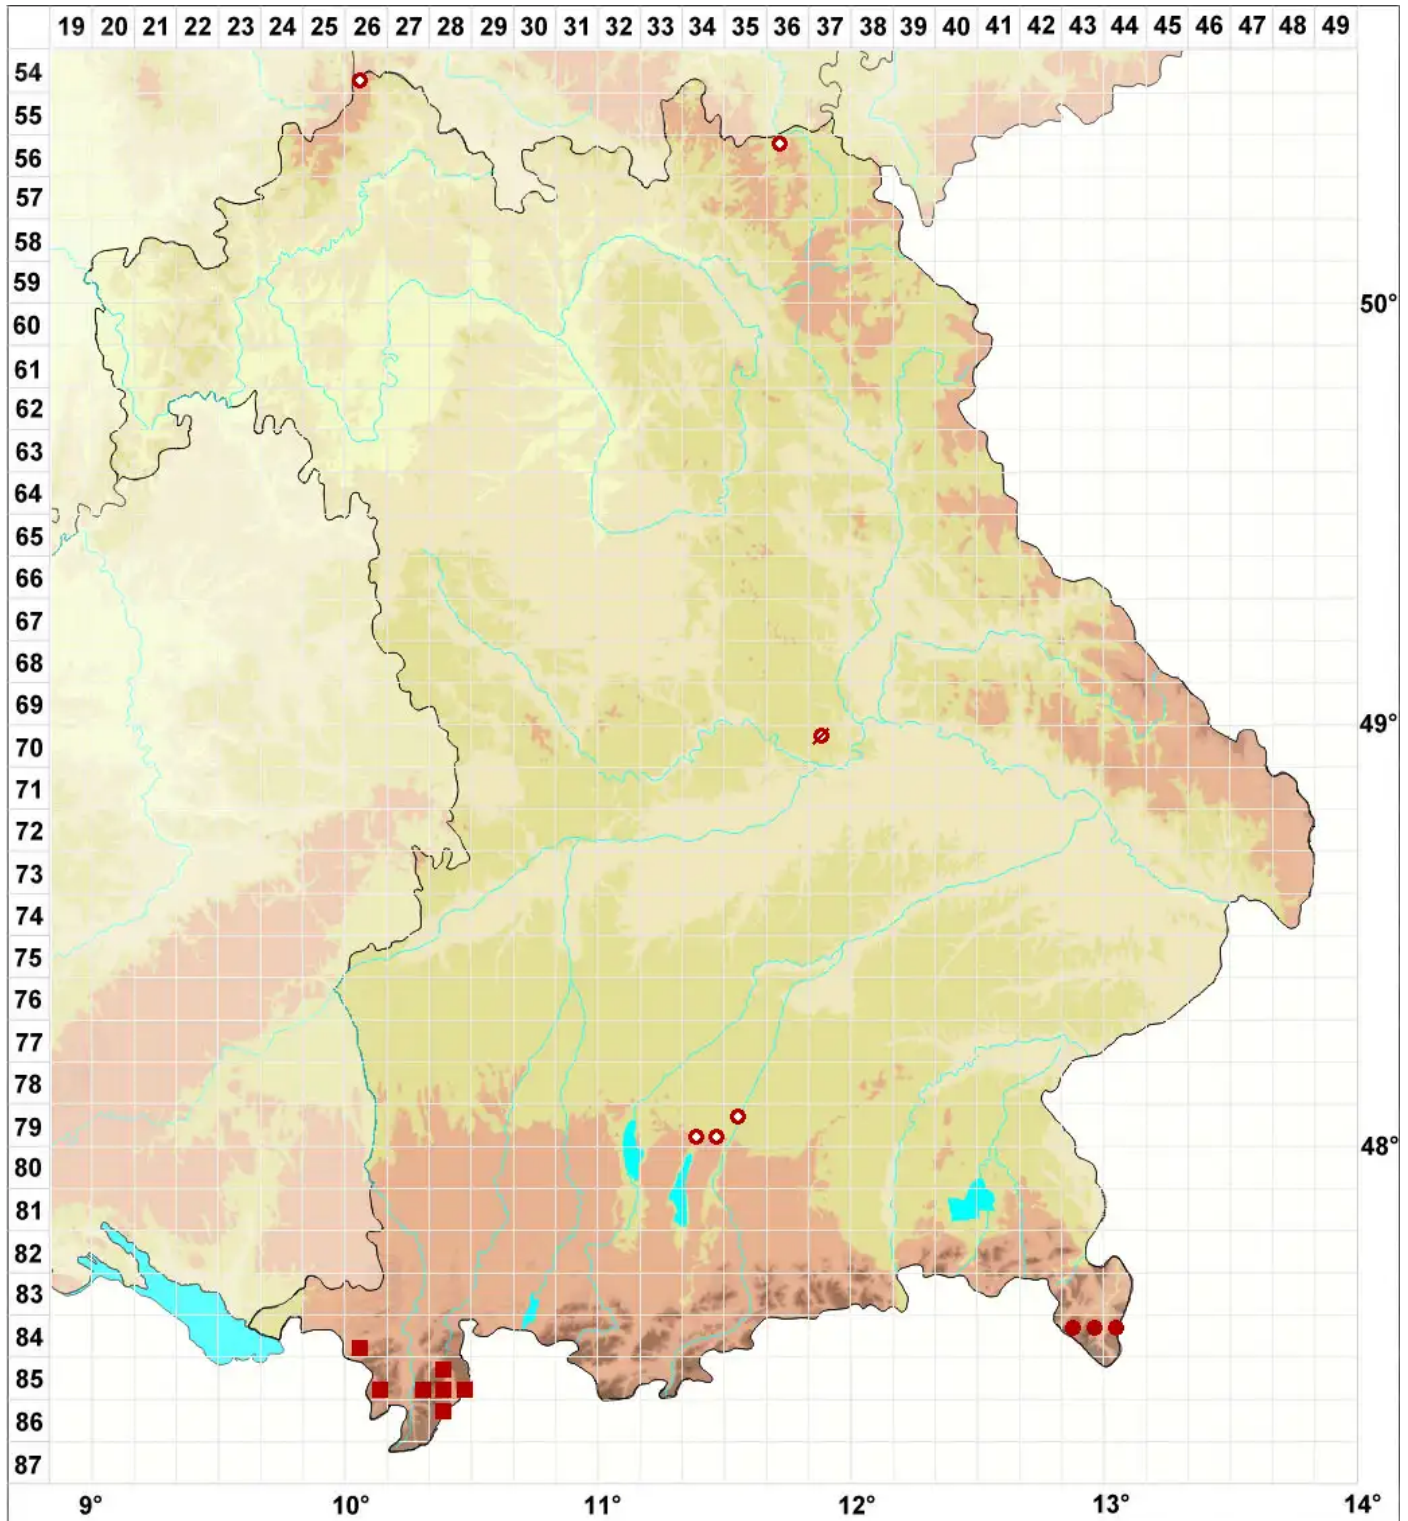

# Lecidea turgidula Fr.

## Geschwollene Schwarznapfflechte

Legende:

**Symbole:**

Ausgefülltes Symbol:  
Zeitraum von 1980 bis heute (Aktuelle Angabe)

Leeres Symbol:  
Zeitraum vor 1980 (Altangabe)

Quadrat: Herbarbeleg