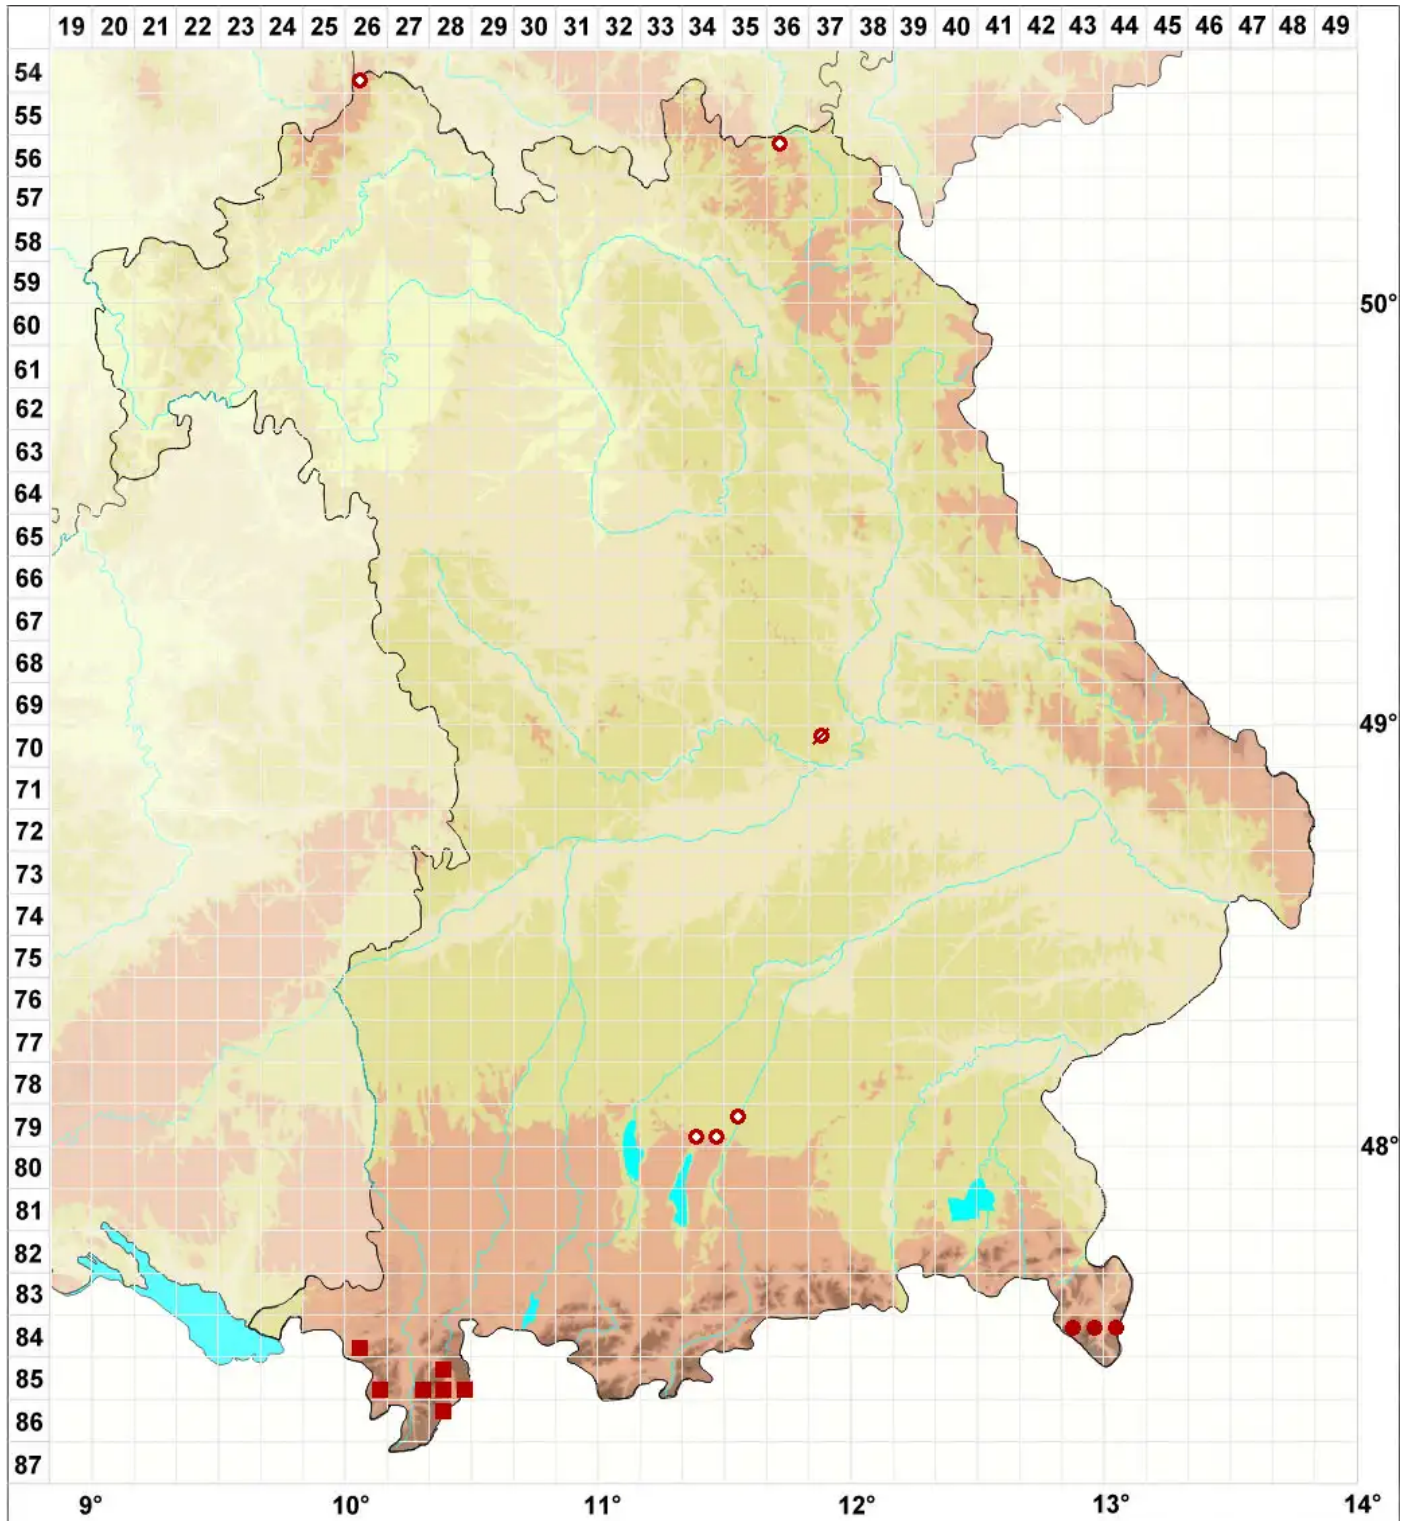

Lecidea turgidula Fr.

Geschwollene Schwarznapfflechte

Legende:

Symbole:
Ausgefülltes Symbol:
Zeitraum von 1980 bis heute (Aktuelle Angabe)
Leeres Symbol:
Zeitraum vor 1980 (Altangabe)
Quadrat: Herbarbeleg