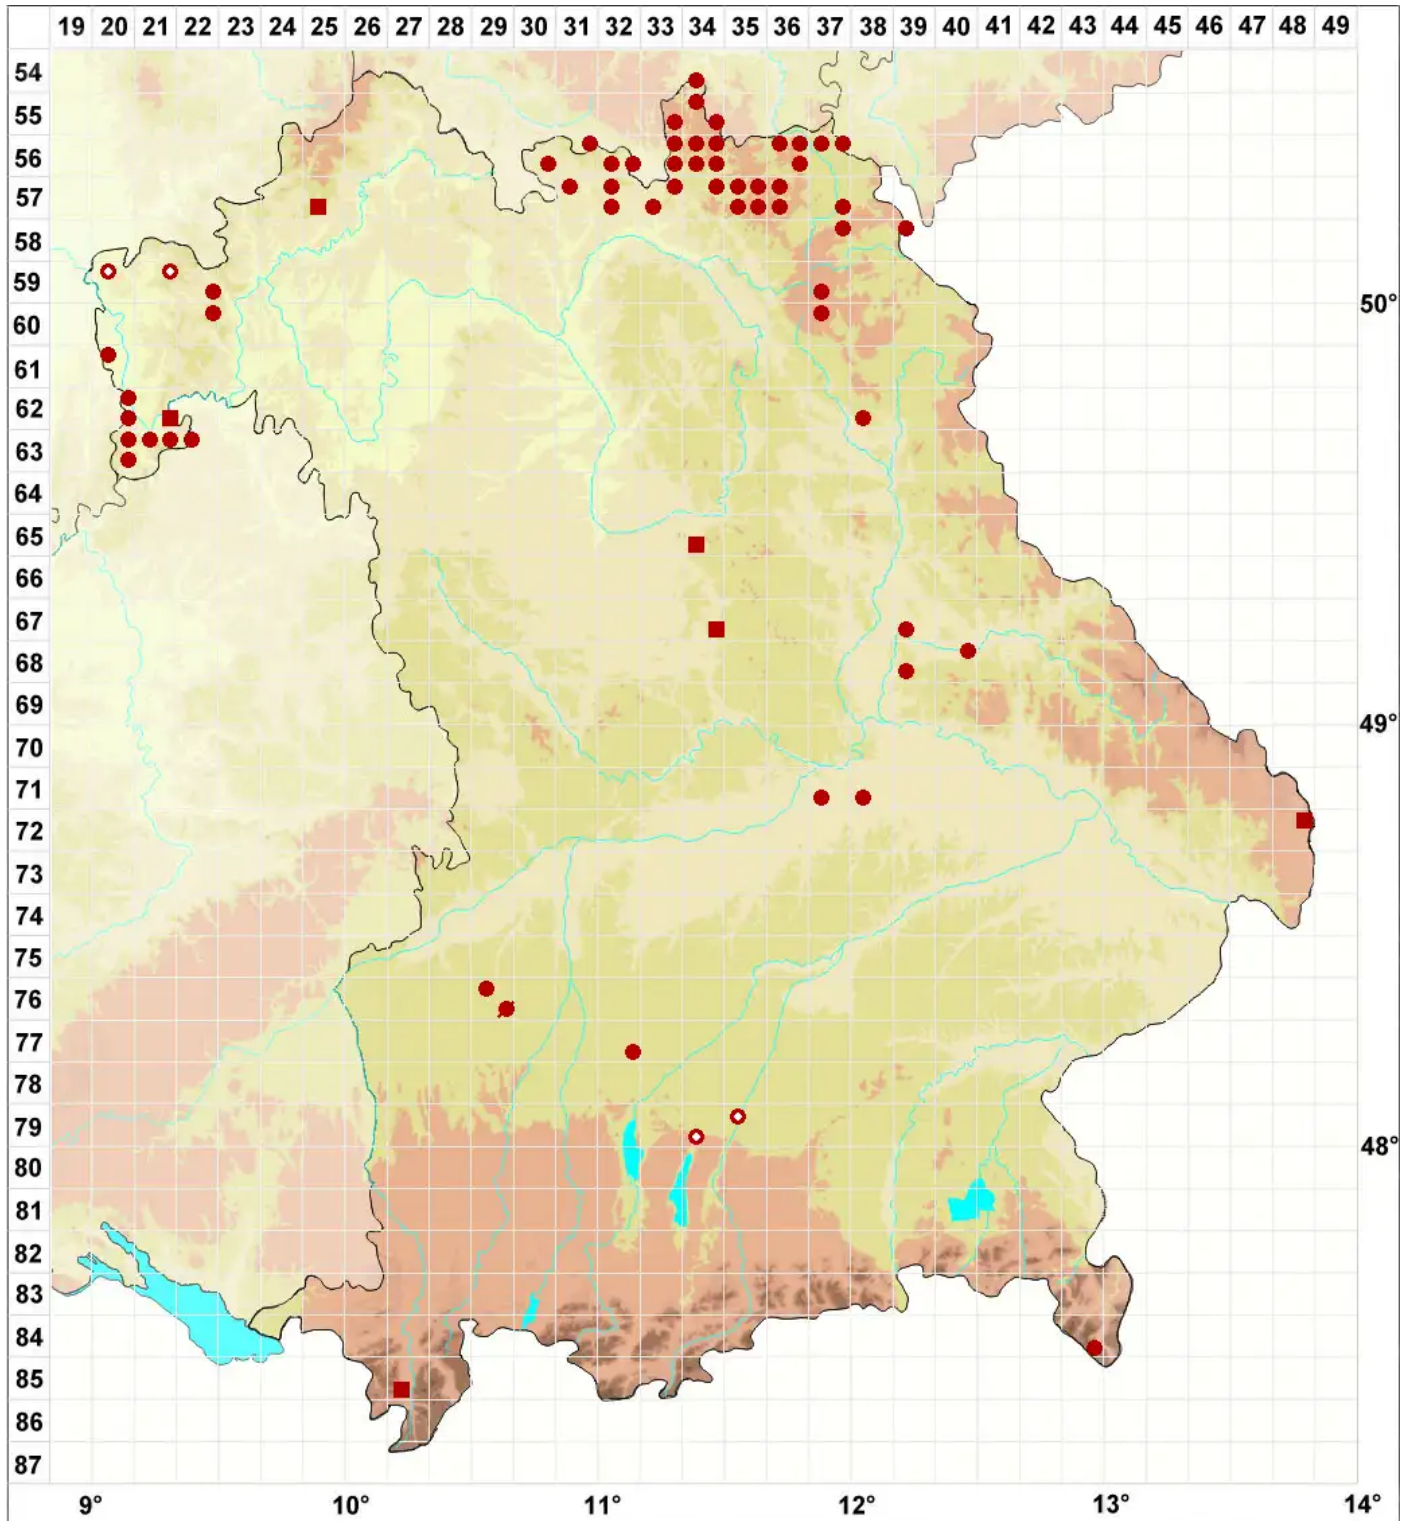

Placynthiella uliginosa (Schrad.) Coppins & P. James

Moor-Schwarznapfflechte

Legende:

- Symbole:**
- Ausgefülltes Symbol:
Zeitraum von 1980 bis heute (Aktuelle Angabe)
 - Leeres Symbol:
Zeitraum vor 1980 (Altangabe)
 - Quadrat: Herbarbeleg