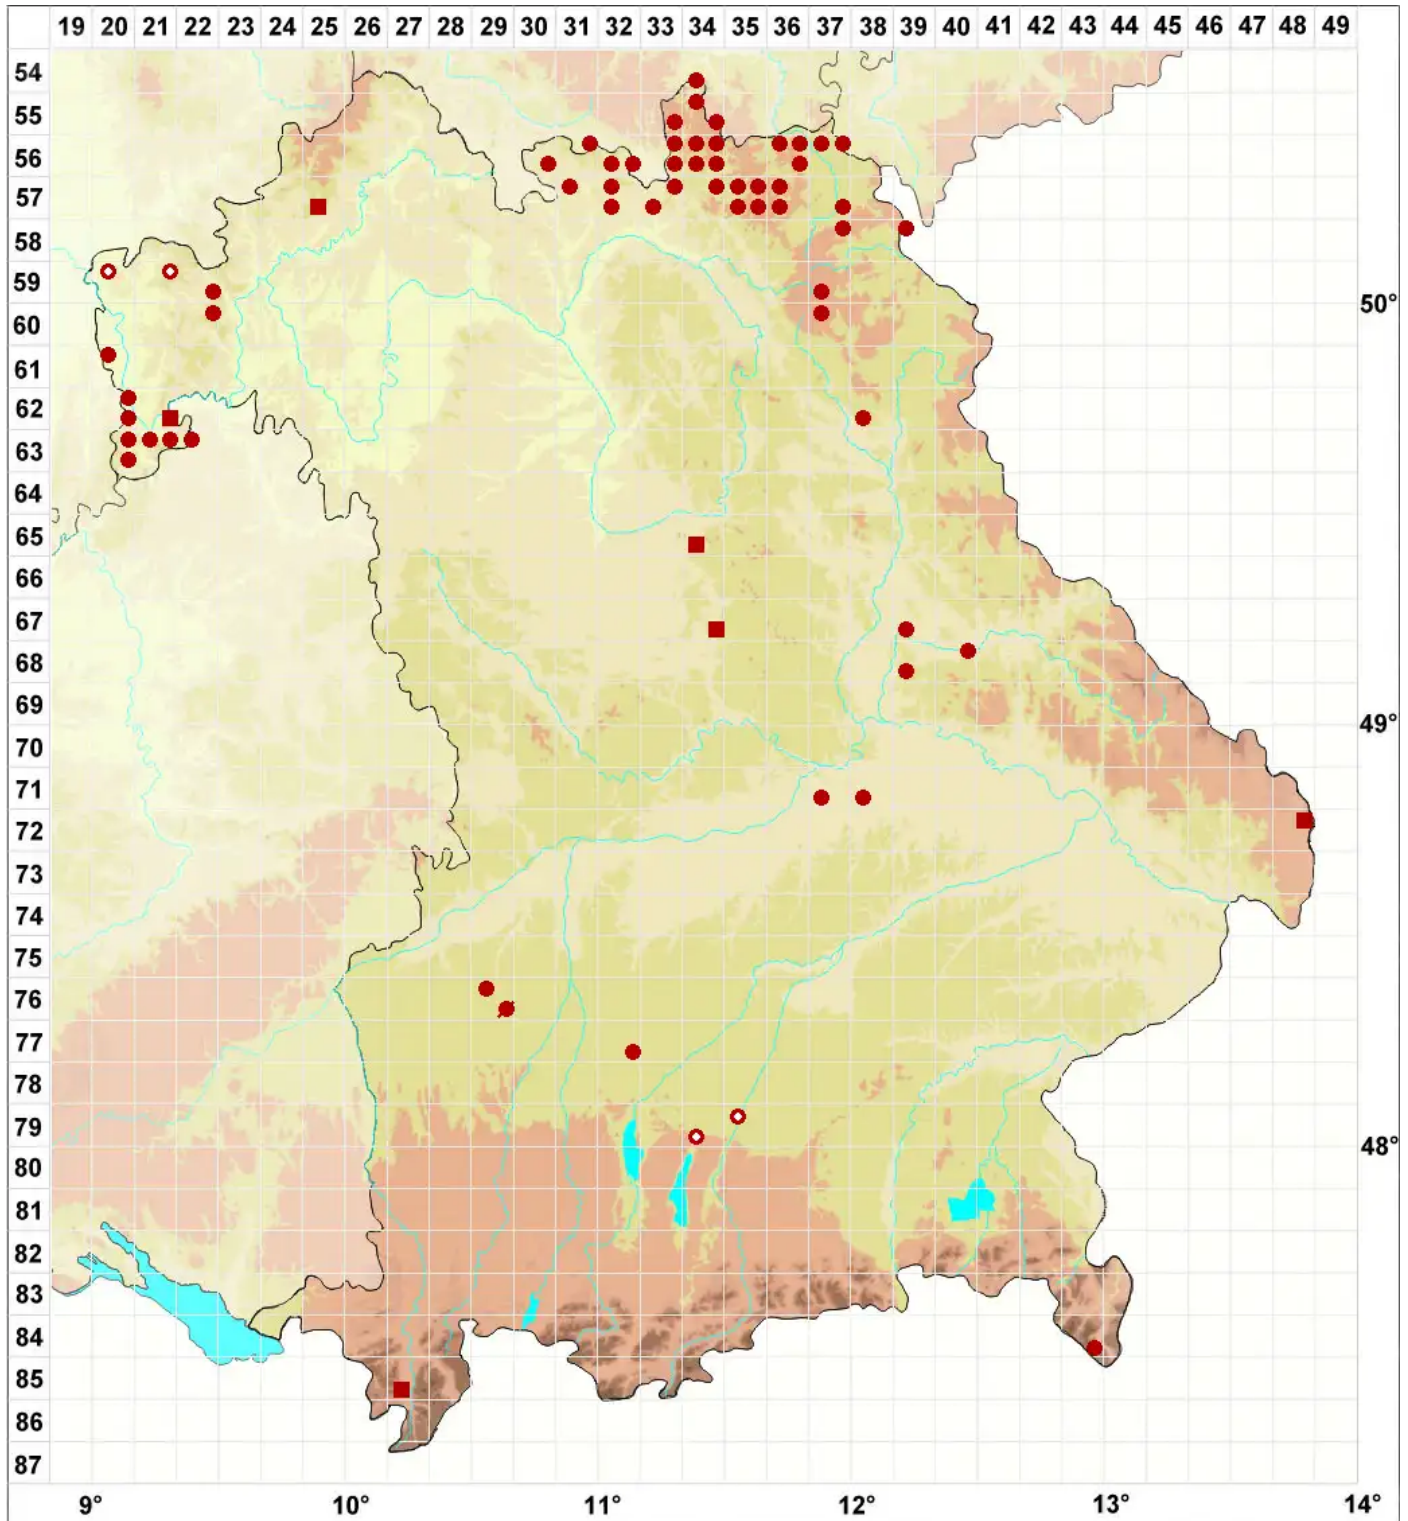

Placynthiella uliginosa (Schrad.) Coppins & P. James

Moor-Schwarznapfflechte

Legende:

Symbole:
Ausgefülltes Symbol:
Zeitraum von 1980 bis heute (Aktuelle Angabe)
Leeres Symbol:
Zeitraum vor 1980 (Altangabe)
Quadrat: Herbarbeleg