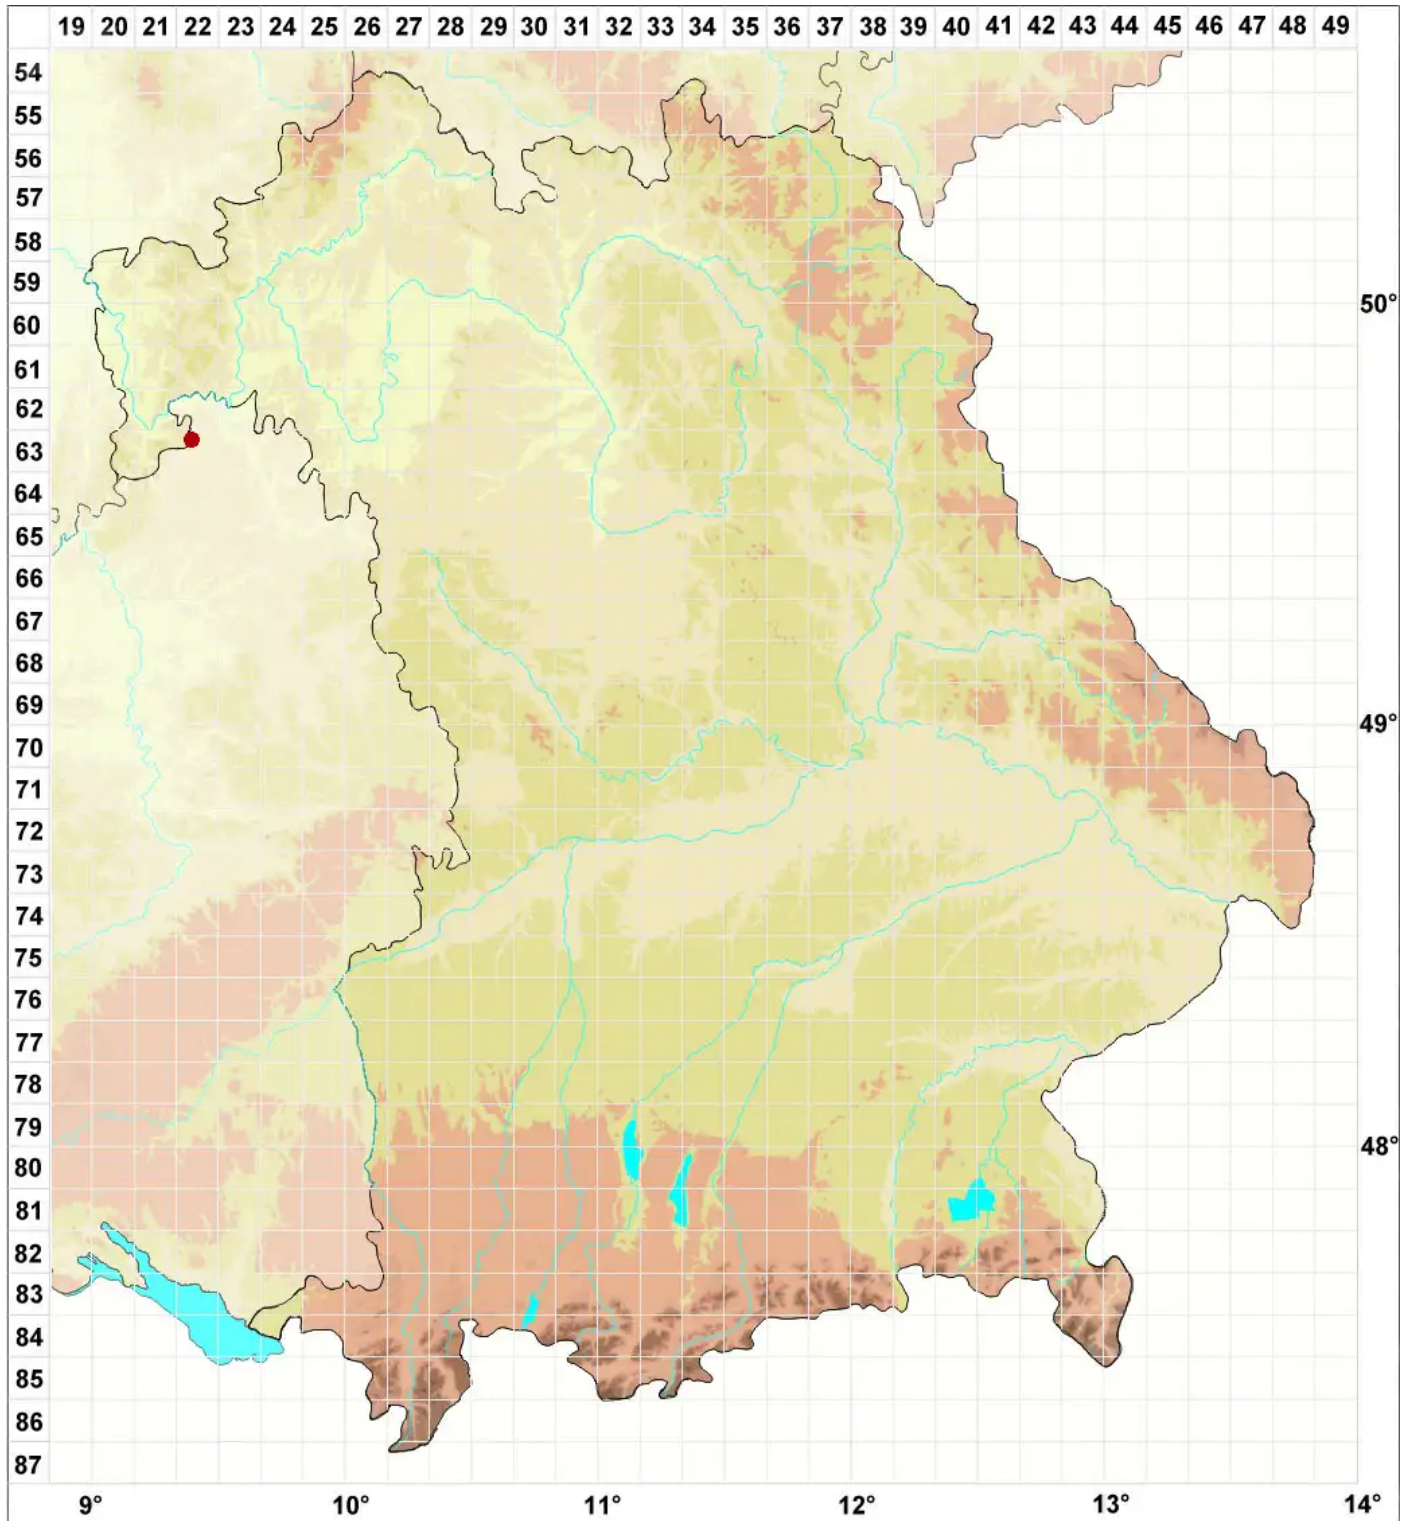

Lecidea ahlesii (Hepp) Nyl.

Ahles' Schwarznappflechte

Legende:

- Symbole:**
Ausgefülltes Symbol:
Zeitraum von 1980 bis heute (Aktuelle Angabe)
Leeres Symbol:
Zeitraum vor 1980 (Altangabe)
Quadrat: Herbarbeleg