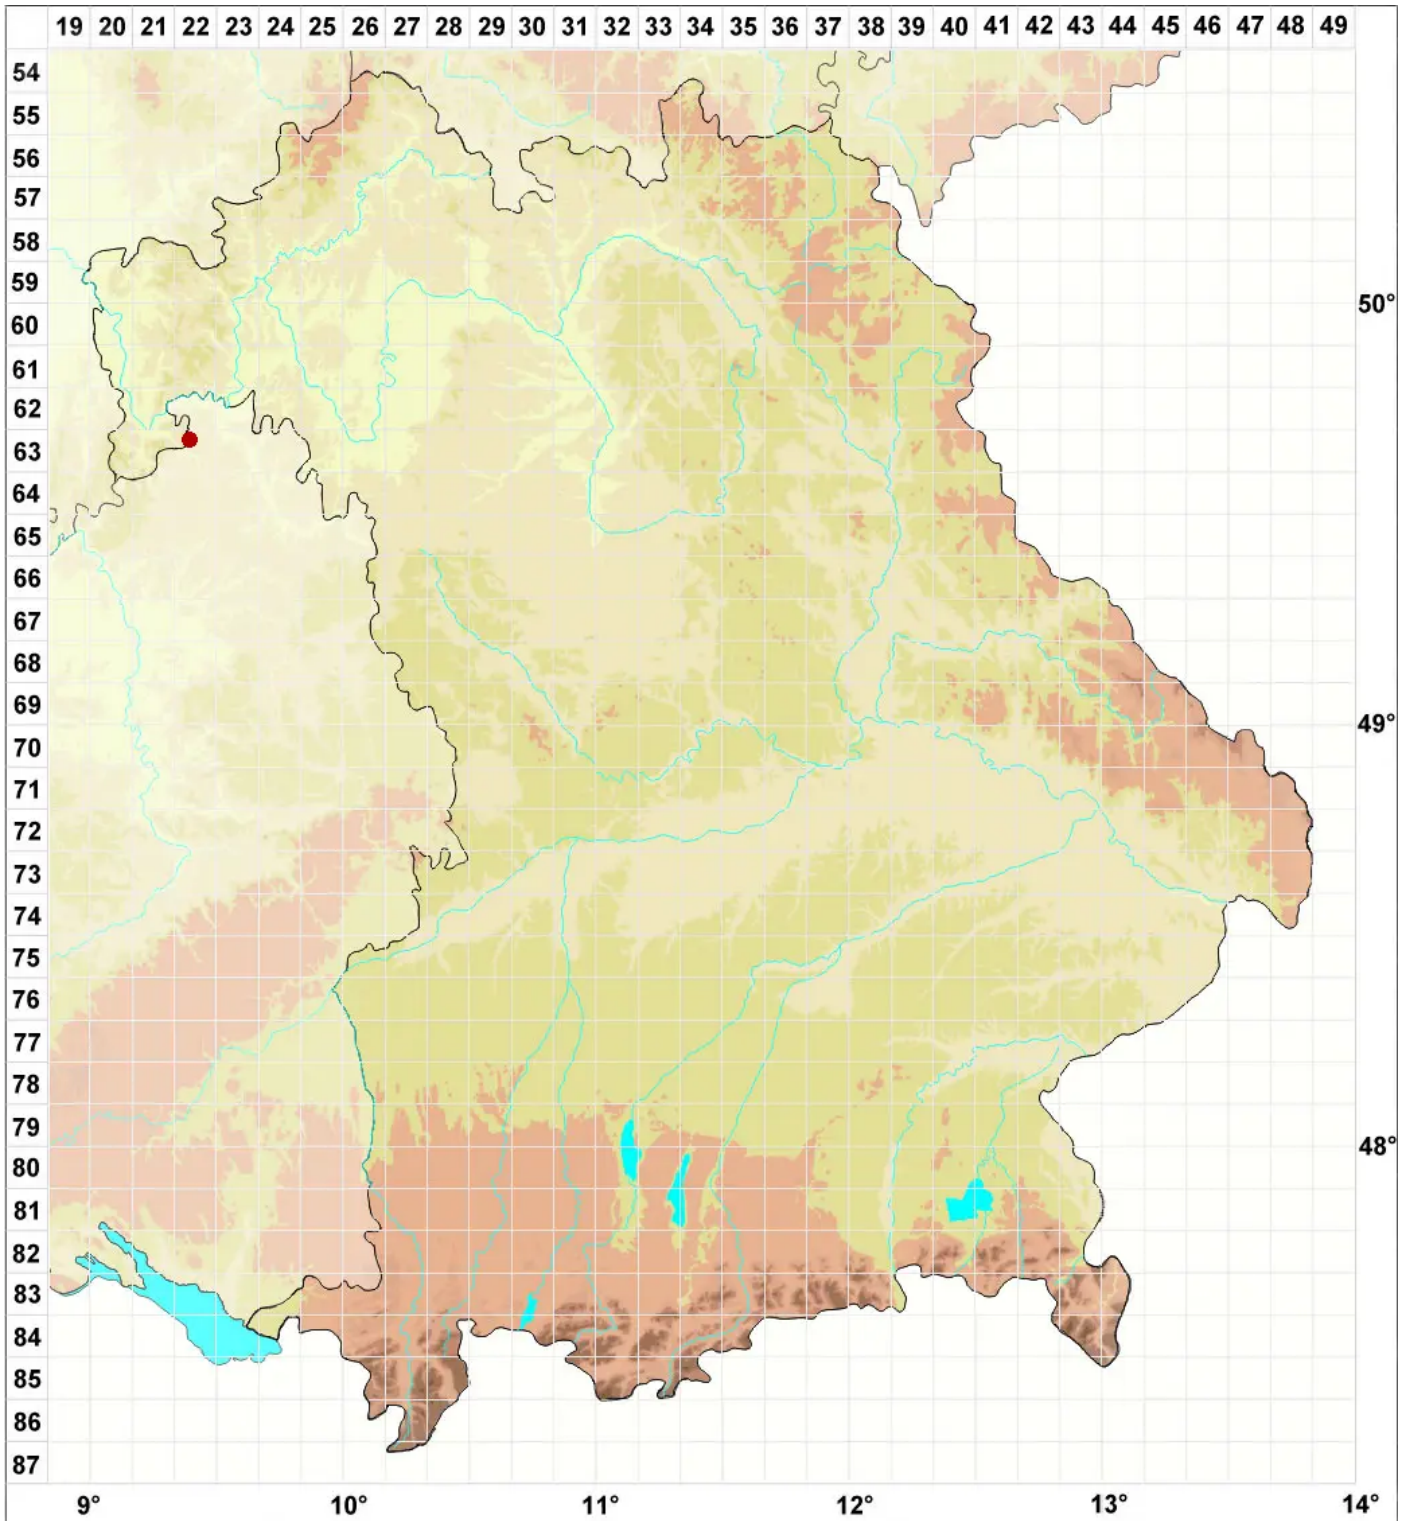

Lecidea ahlesii (Hepp) Nyl.

Ahles' Schwarznappflechte

Legende:

Symbole:

Ausgefülltes Symbol:
Zeitraum von 1980 bis heute (Aktuelle Angabe)

Leeres Symbol:
Zeitraum vor 1980 (Altangabe)

Quadrat: Herbarbeleg