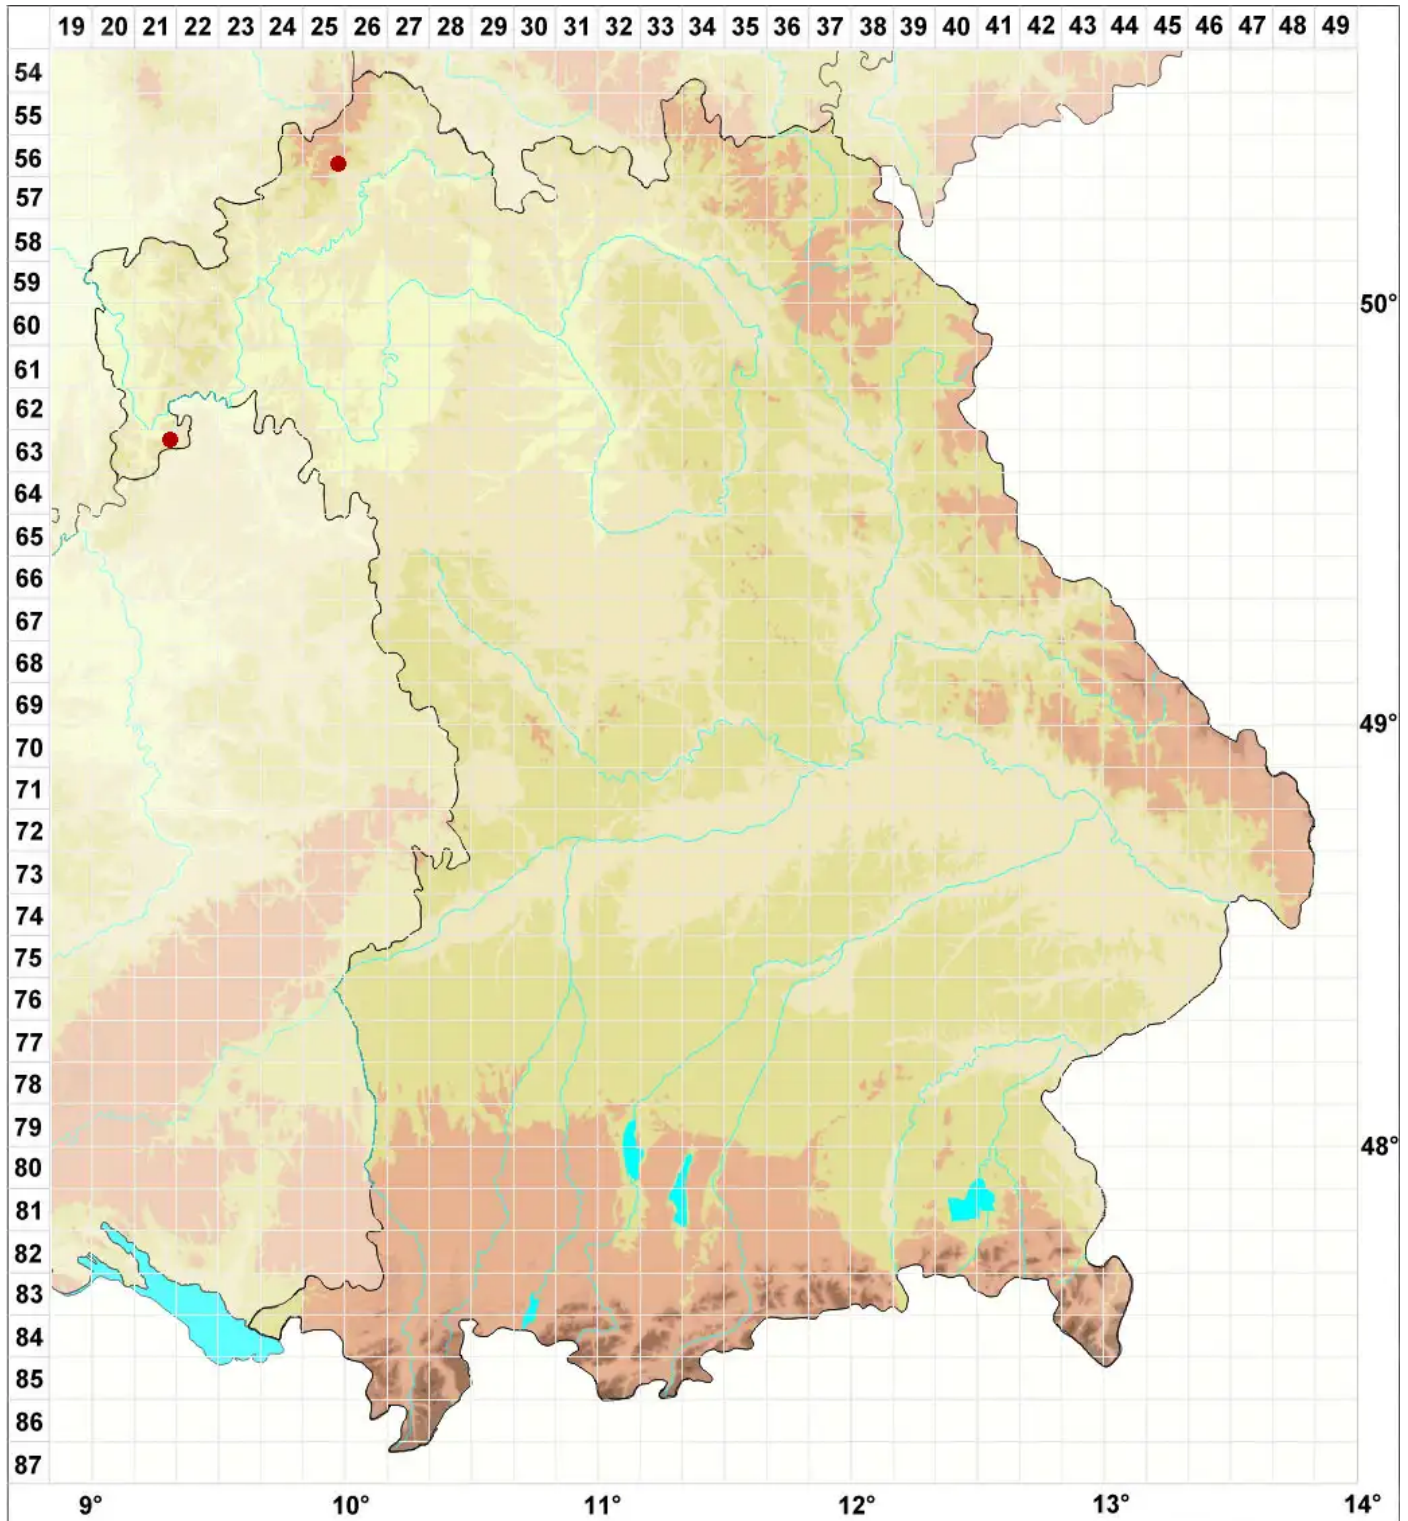

Lecidea variegatula Nyl.

Bunte Schwarznappflechte

Legende:

Symbole:

Ausgefülltes Symbol:
Zeitraum von 1980 bis heute (Aktuelle Angabe)

Leeres Symbol:
Zeitraum vor 1980 (Altangabe)

Quadrat: Herbarbeleg