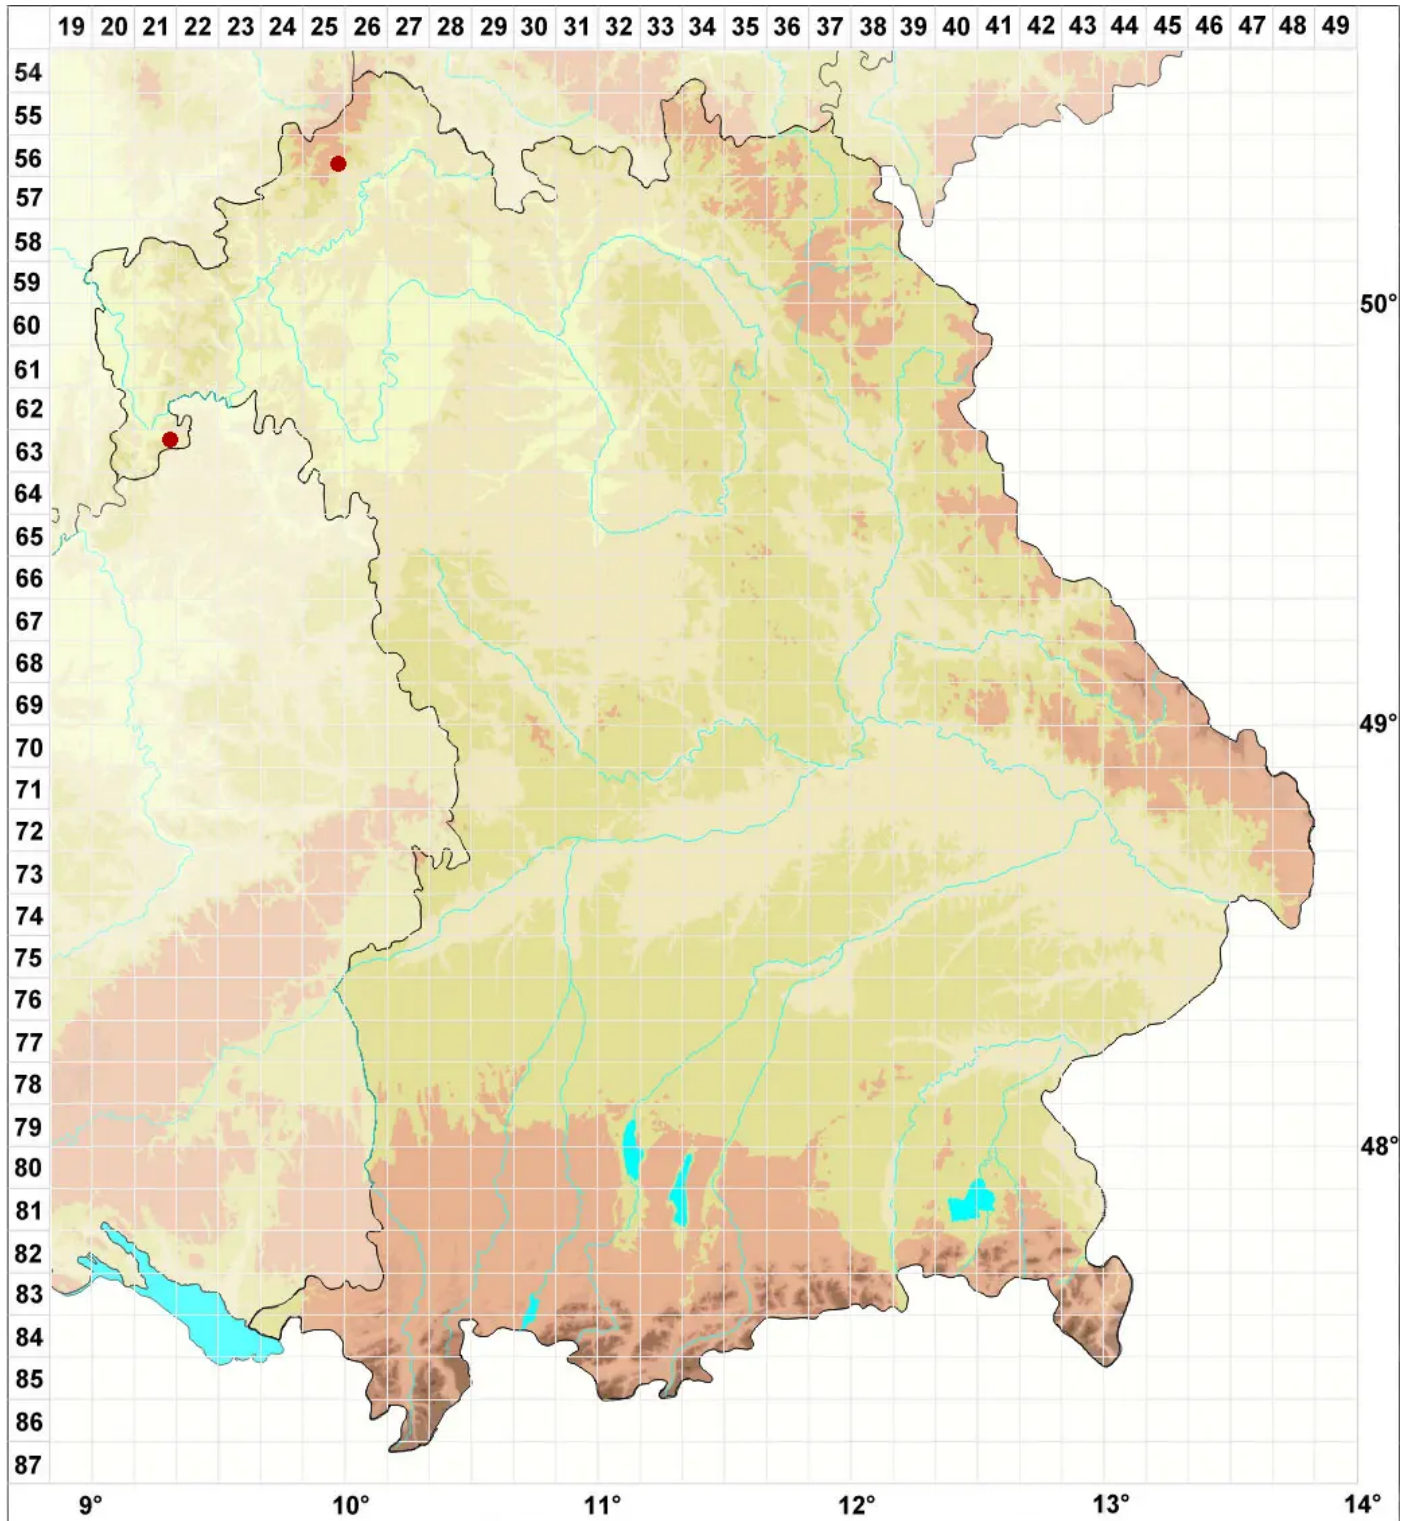

Lecidea variegatula Nyl.

Bunte Schwarznappflechte

Legende:

Symbole:

Ausgefülltes Symbol:
Zeitraum von 1980 bis heute (Aktuelle Angabe)

Leeres Symbol:
Zeitraum vor 1980 (Altangabe)

Quadrat: Herbarbeleg