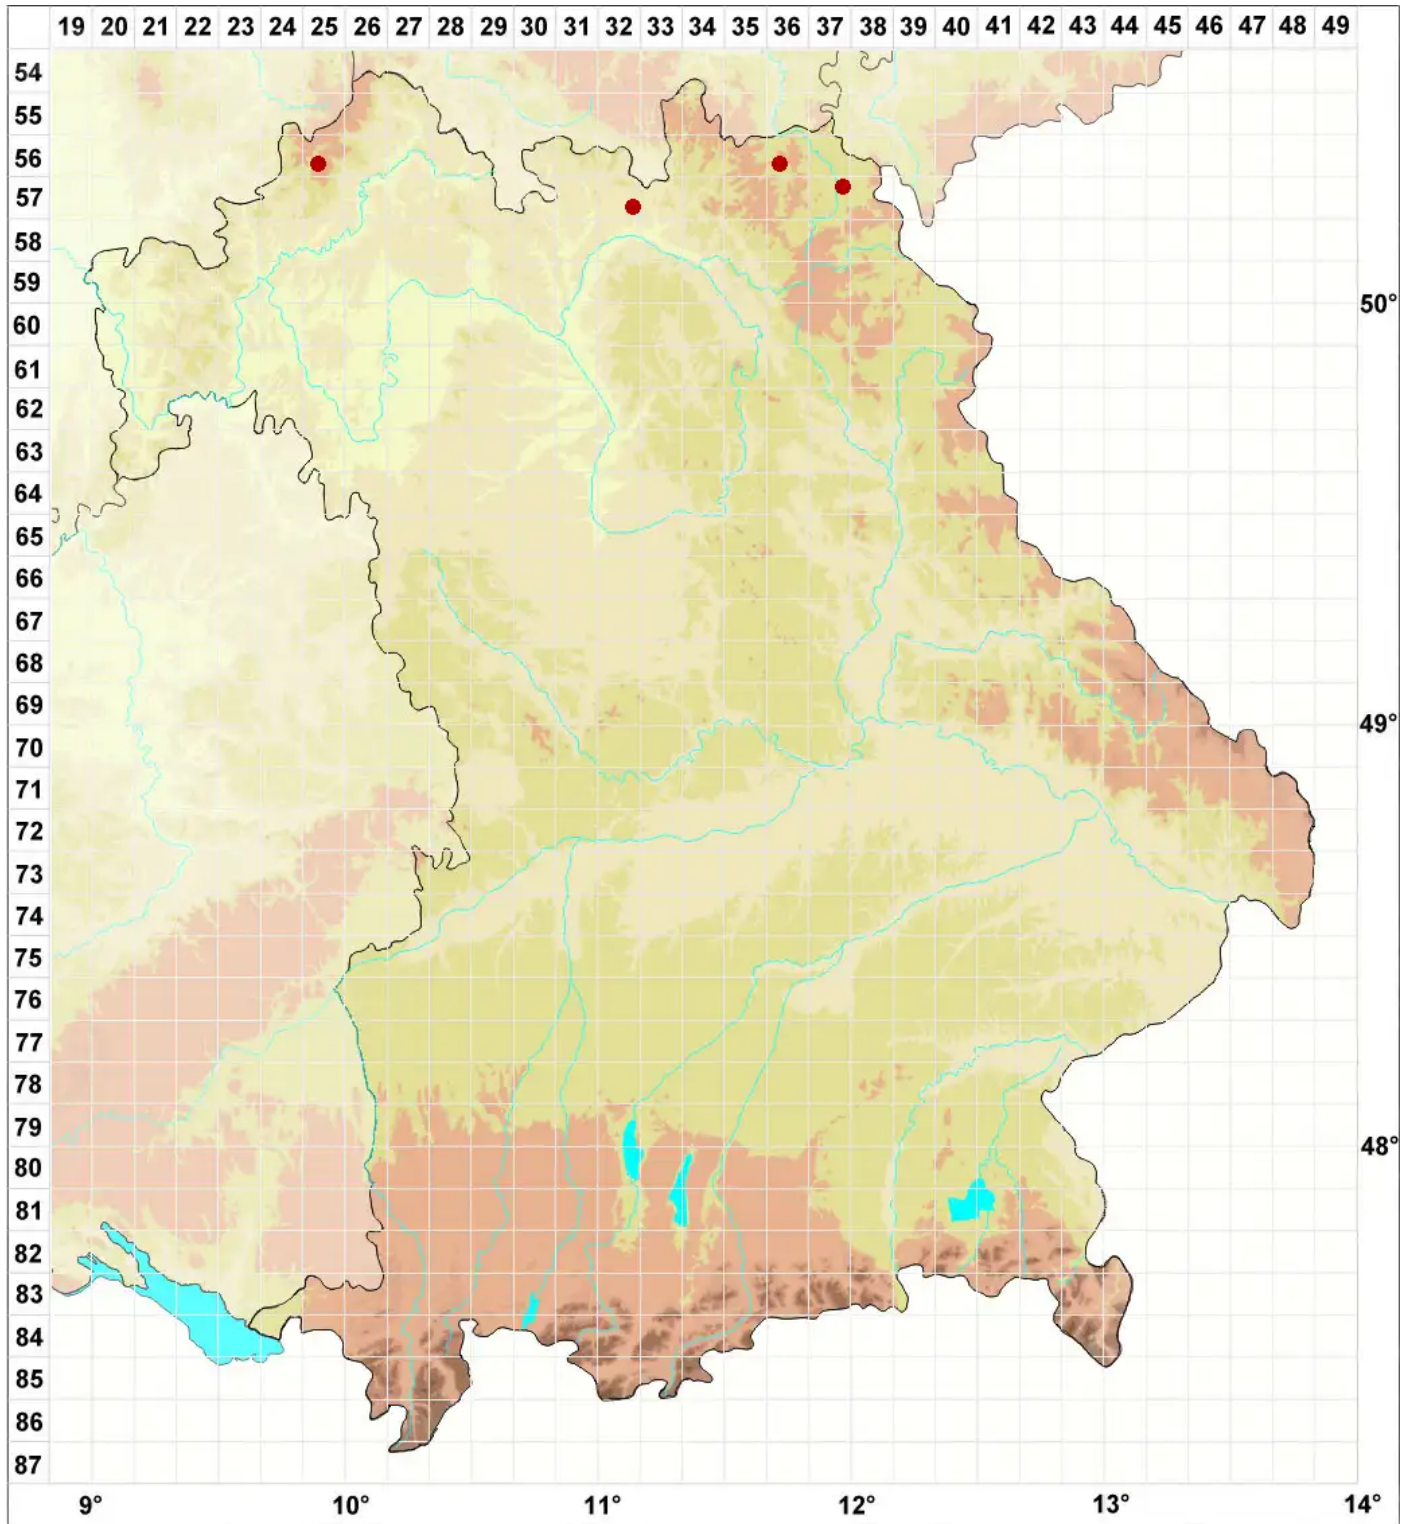

Carbonea vitellinaria (Nyl.) Hertel

Legende:

- Symbole:**
Ausgefülltes Symbol:
Zeitraum von 1980 bis heute (Aktuelle Angabe)
Leeres Symbol:
Zeitraum vor 1980 (Altangabe)
Quadrat: Herbarbeleg