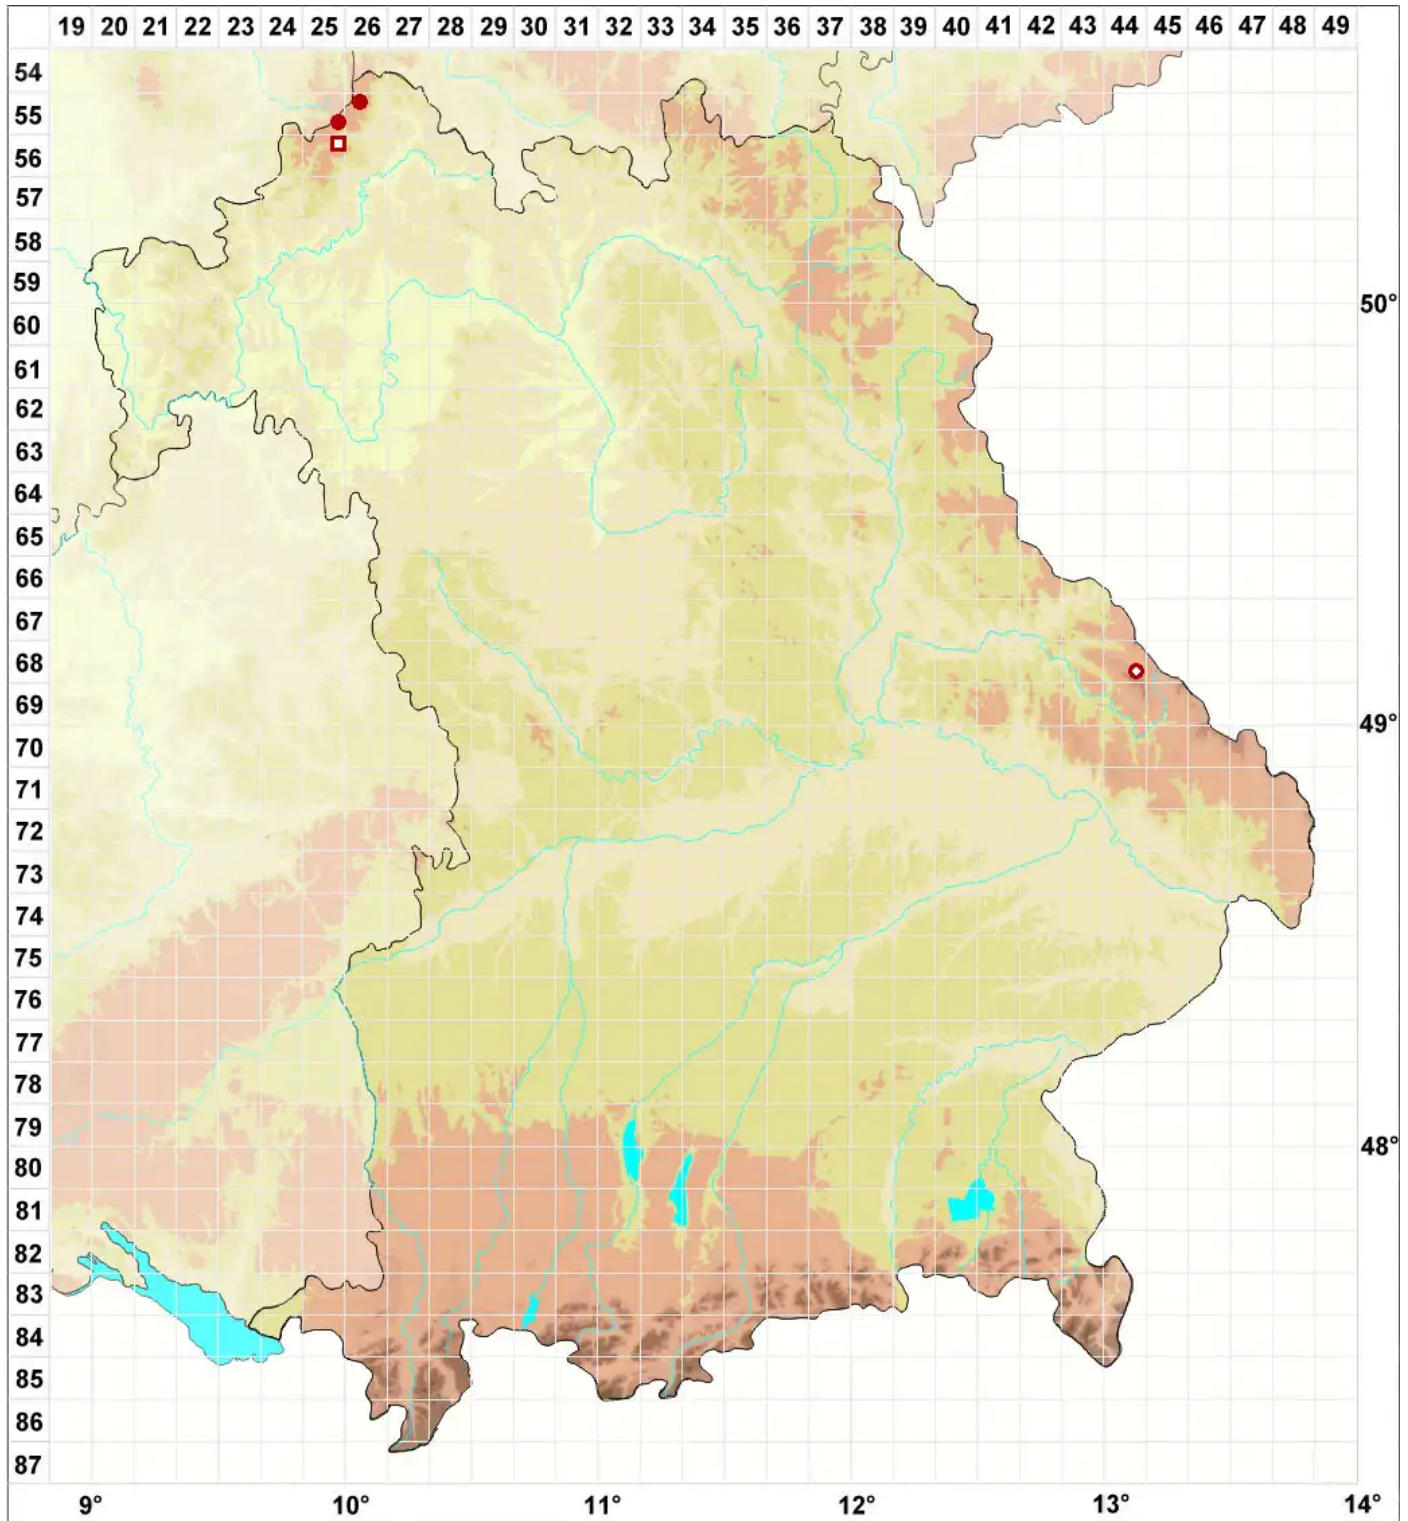

Carbonea vorticosa (Flörke) Hertel

Wind-Karbonflechte

Legende:

Symbole:

Ausgefülltes Symbol:
Zeitraum von 1980 bis heute (Aktuelle Angabe)

Leeres Symbol:
Zeitraum vor 1980 (Altangabe)

Quadrat: Herbarbeleg