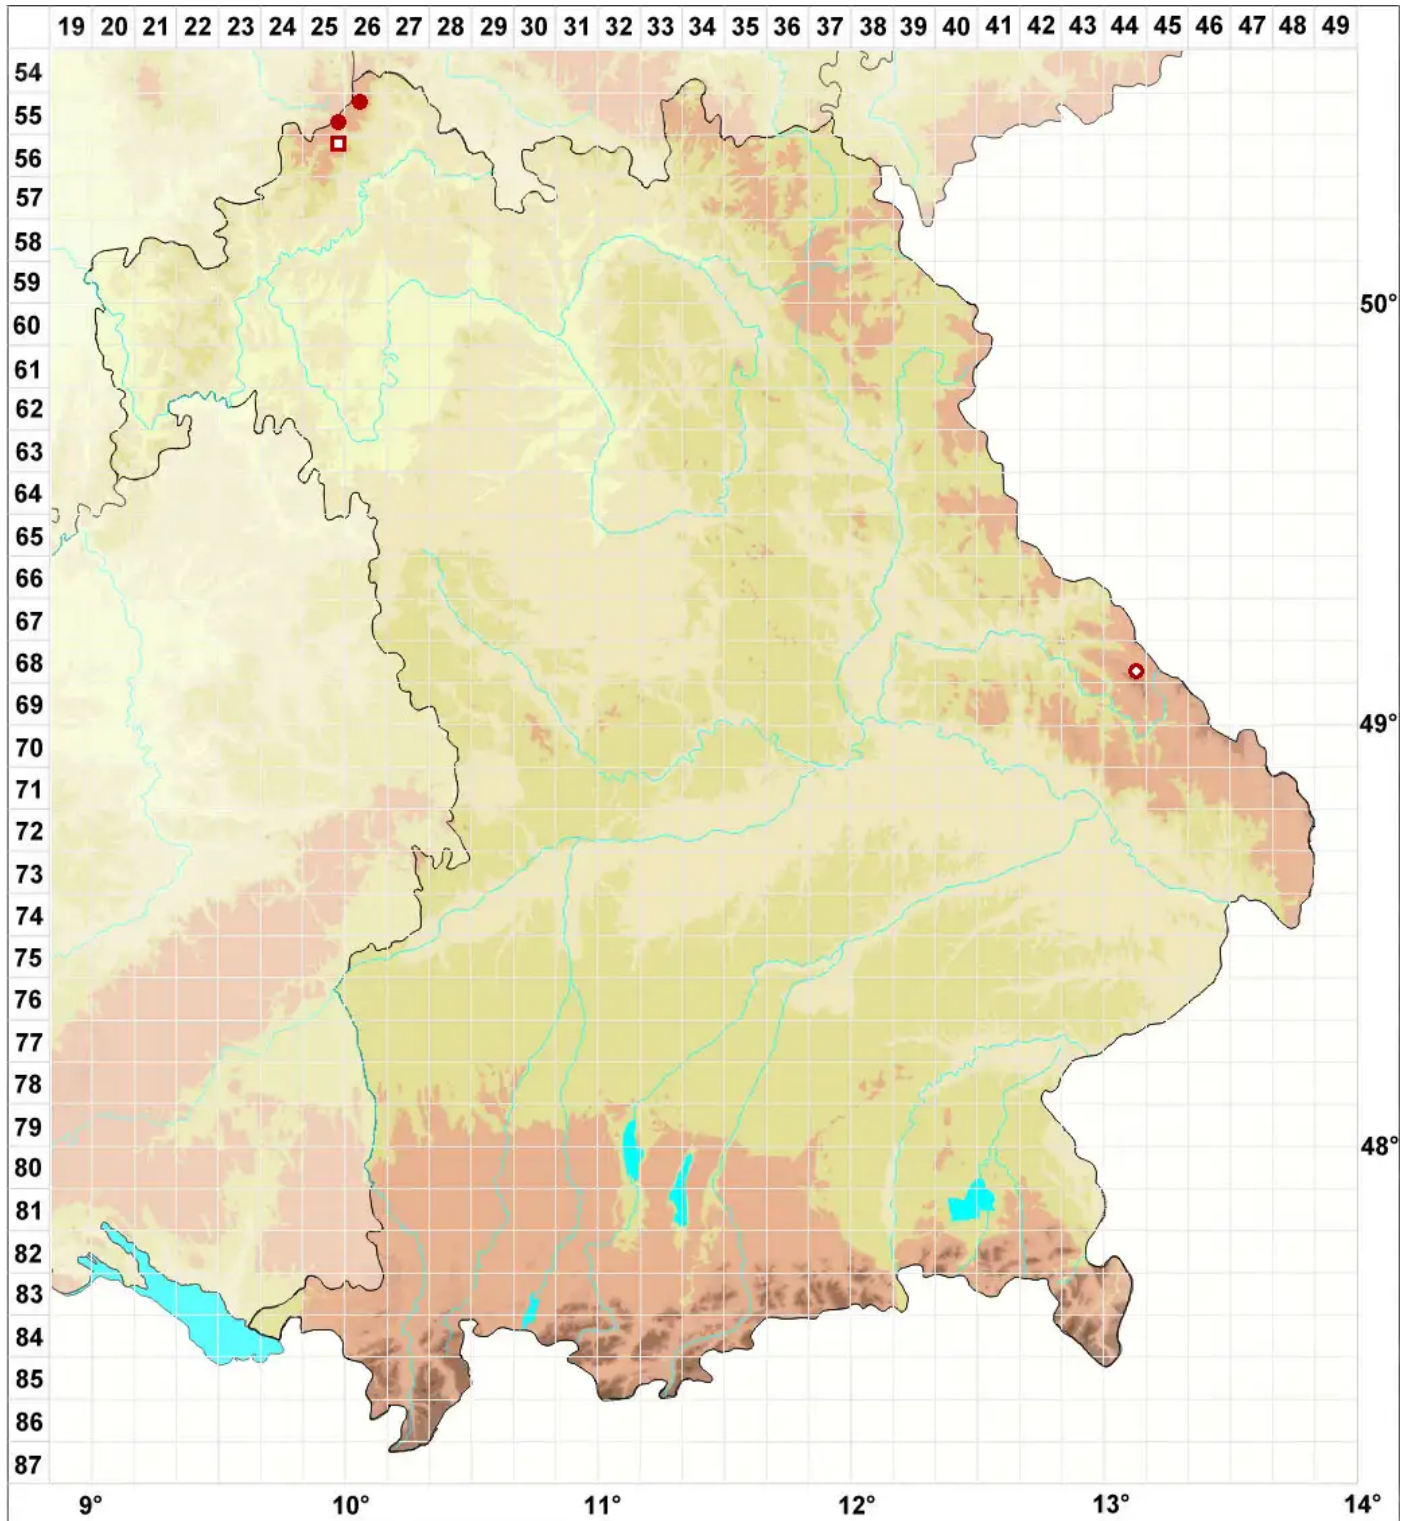

# Carbonea vorticosa (Flörke) Hertel

Wind-Karbonflechte

Legende:

**Symbole:**  
Ausgefülltes Symbol:  
Zeitraum von 1980 bis heute (Aktuelle Angabe)  
Leeres Symbol:  
Zeitraum vor 1980 (Altangabe)  
Quadrat: Herbarbeleg