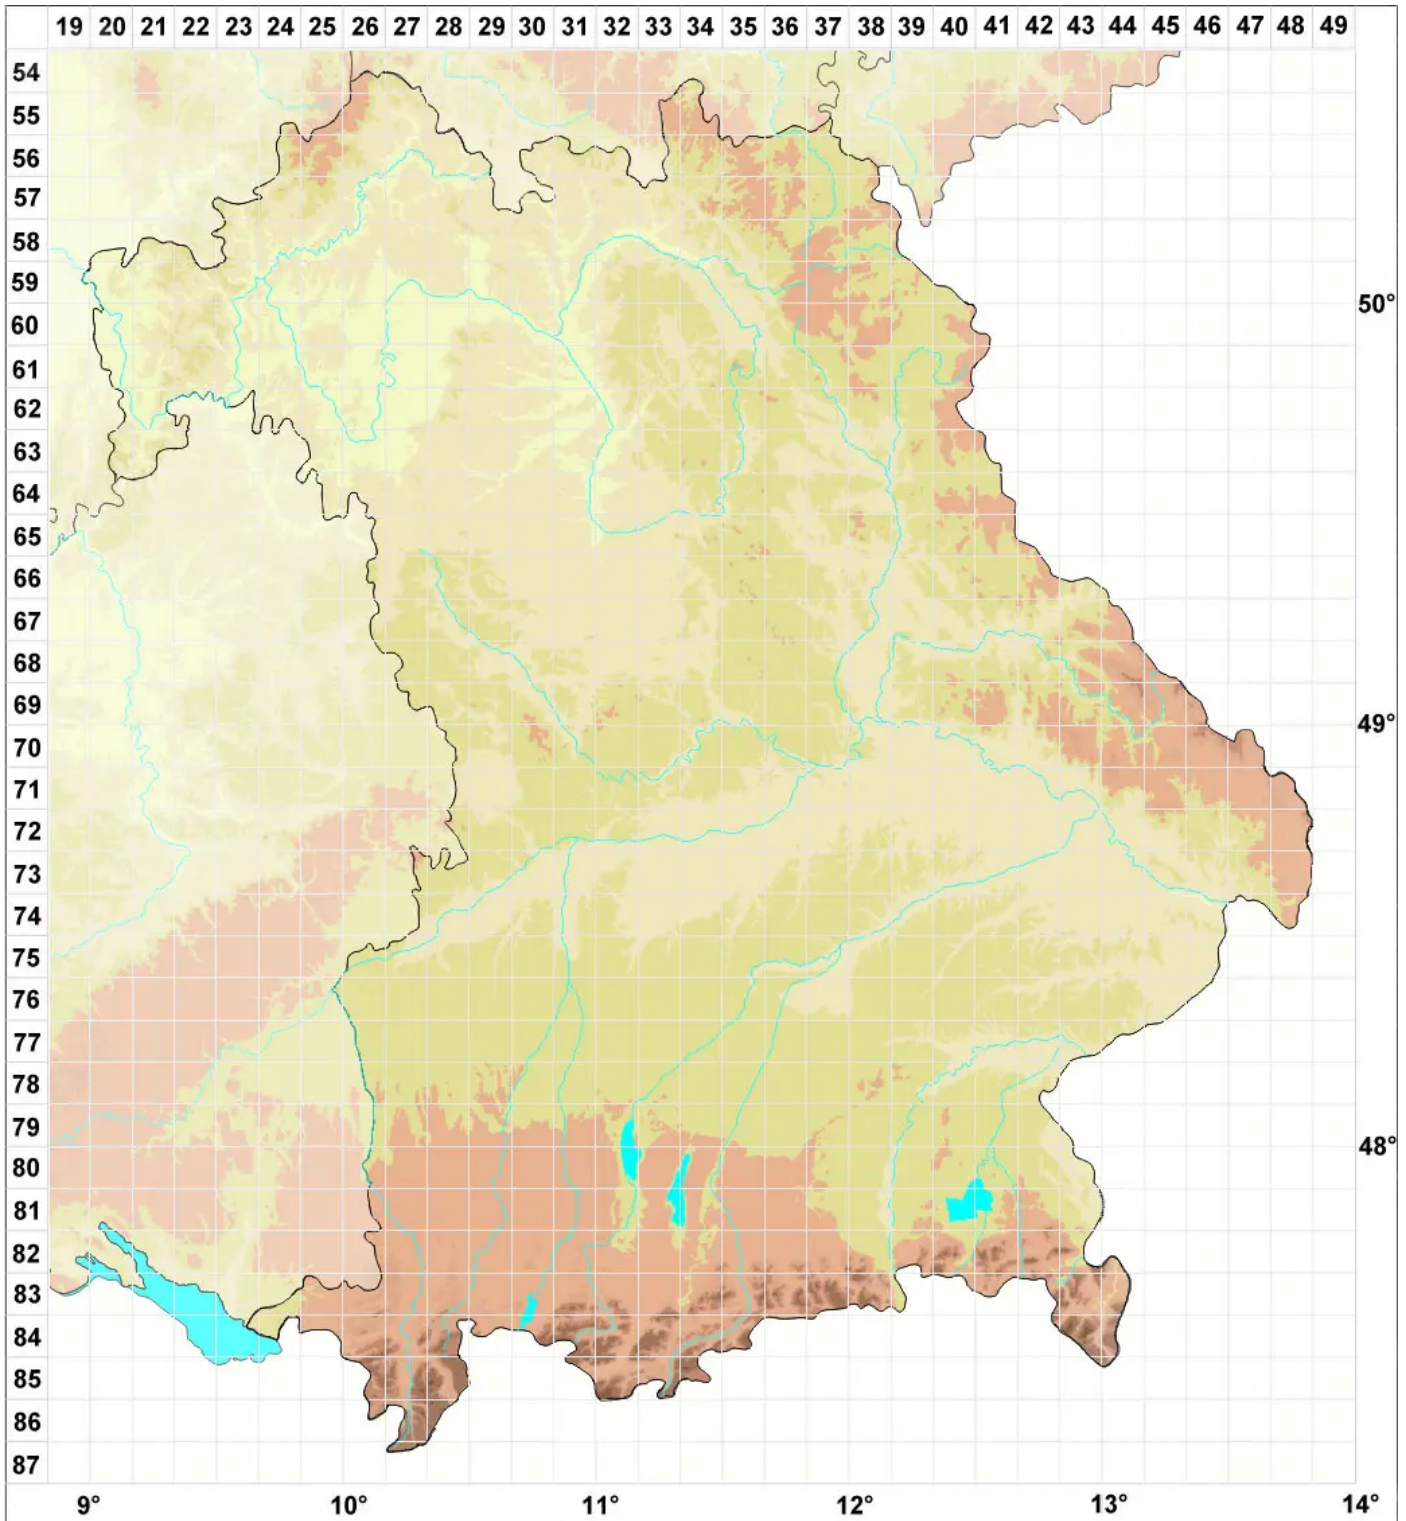

Lecidea xylophila Th. Fr.

Holz Schwarznapfflechte

Legende:

Symbole:

Ausgefülltes Symbol:
Zeitraum von 1980 bis heute (Aktuelle Angabe)

Leeres Symbol:
Zeitraum vor 1980 (Altangabe)

Quadrat: Herbarbeleg