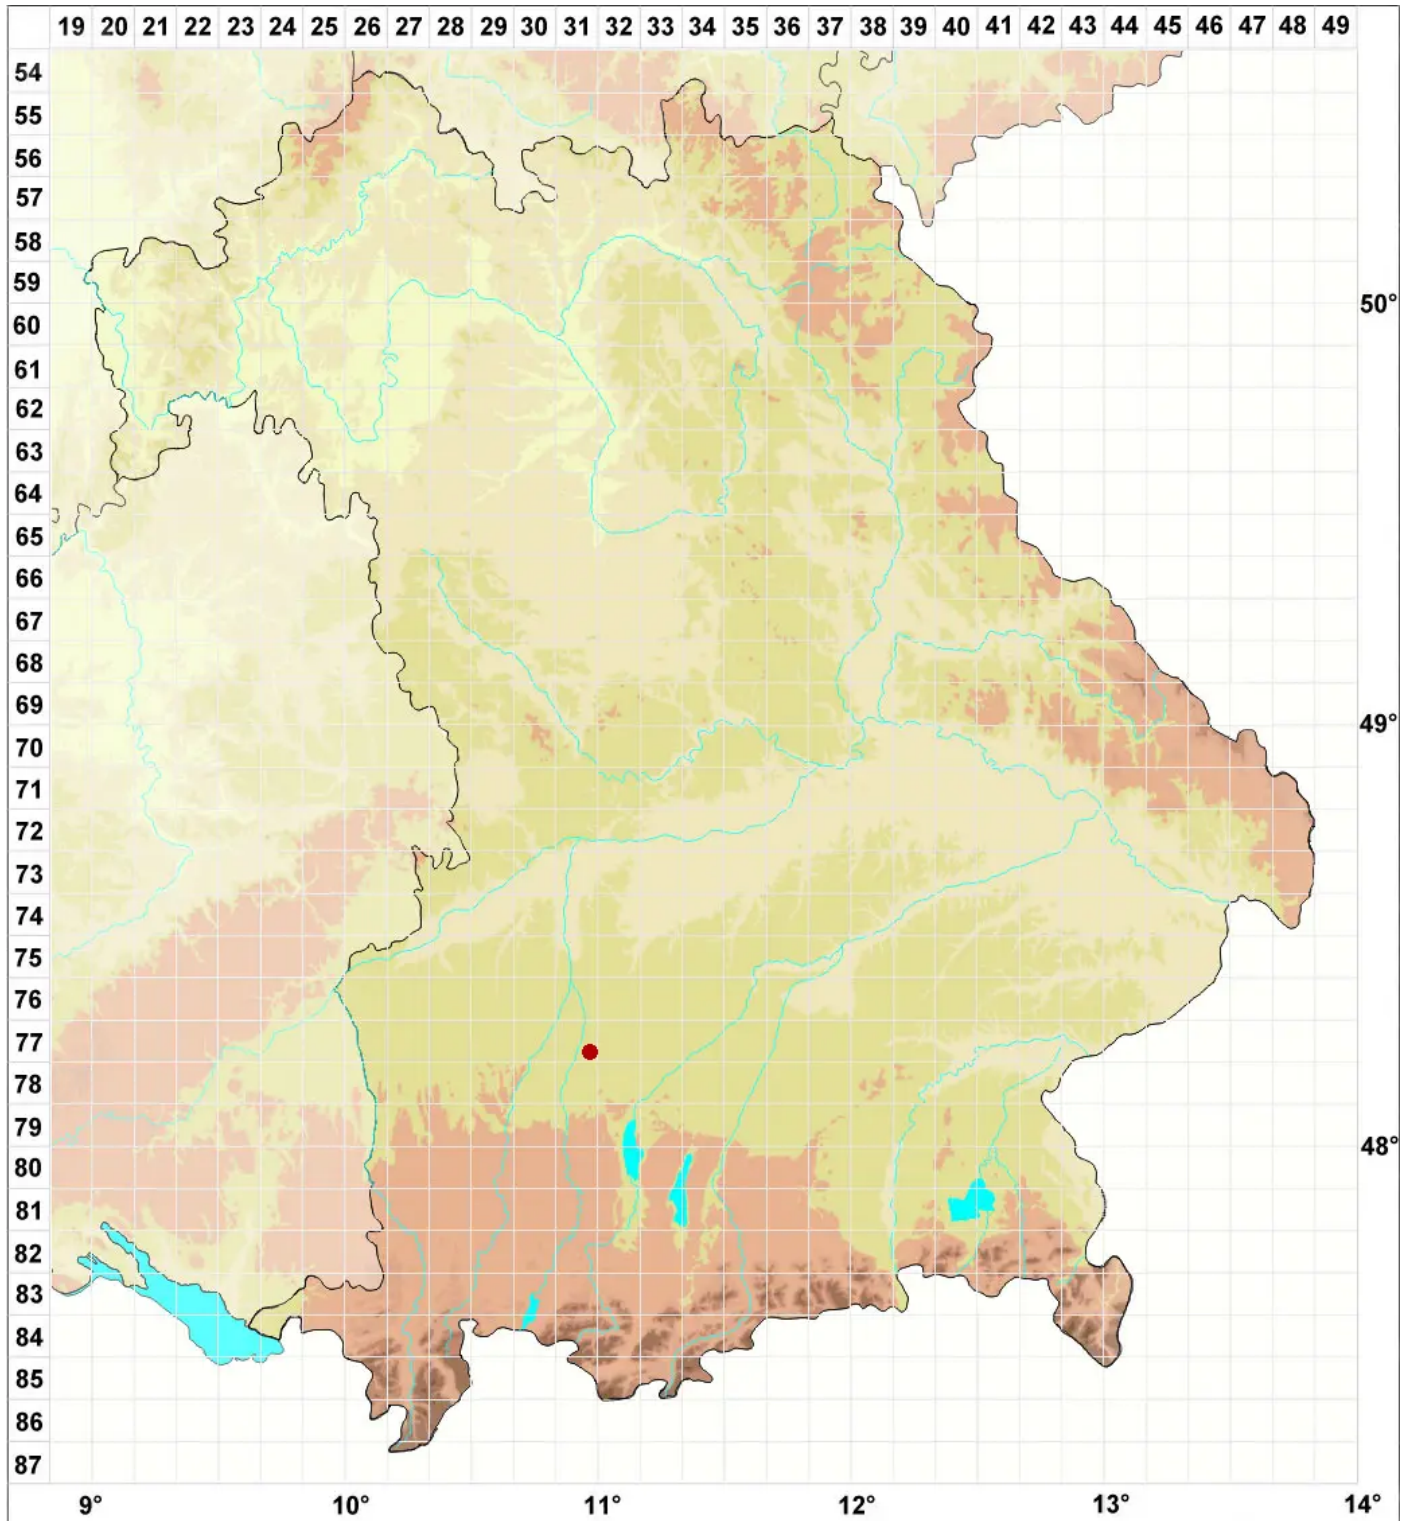

Lecidella achrivotera (Nyl.) Hertel & Leuckert

Trübe Schwarznappflechte

Legende:

- Symbole:**
- Ausgefülltes Symbol:
Zeitraum von 1980 bis heute (Aktuelle Angabe)
 - Leeres Symbol:
Zeitraum vor 1980 (Altangabe)
 - Quadrat: Herbarbeleg