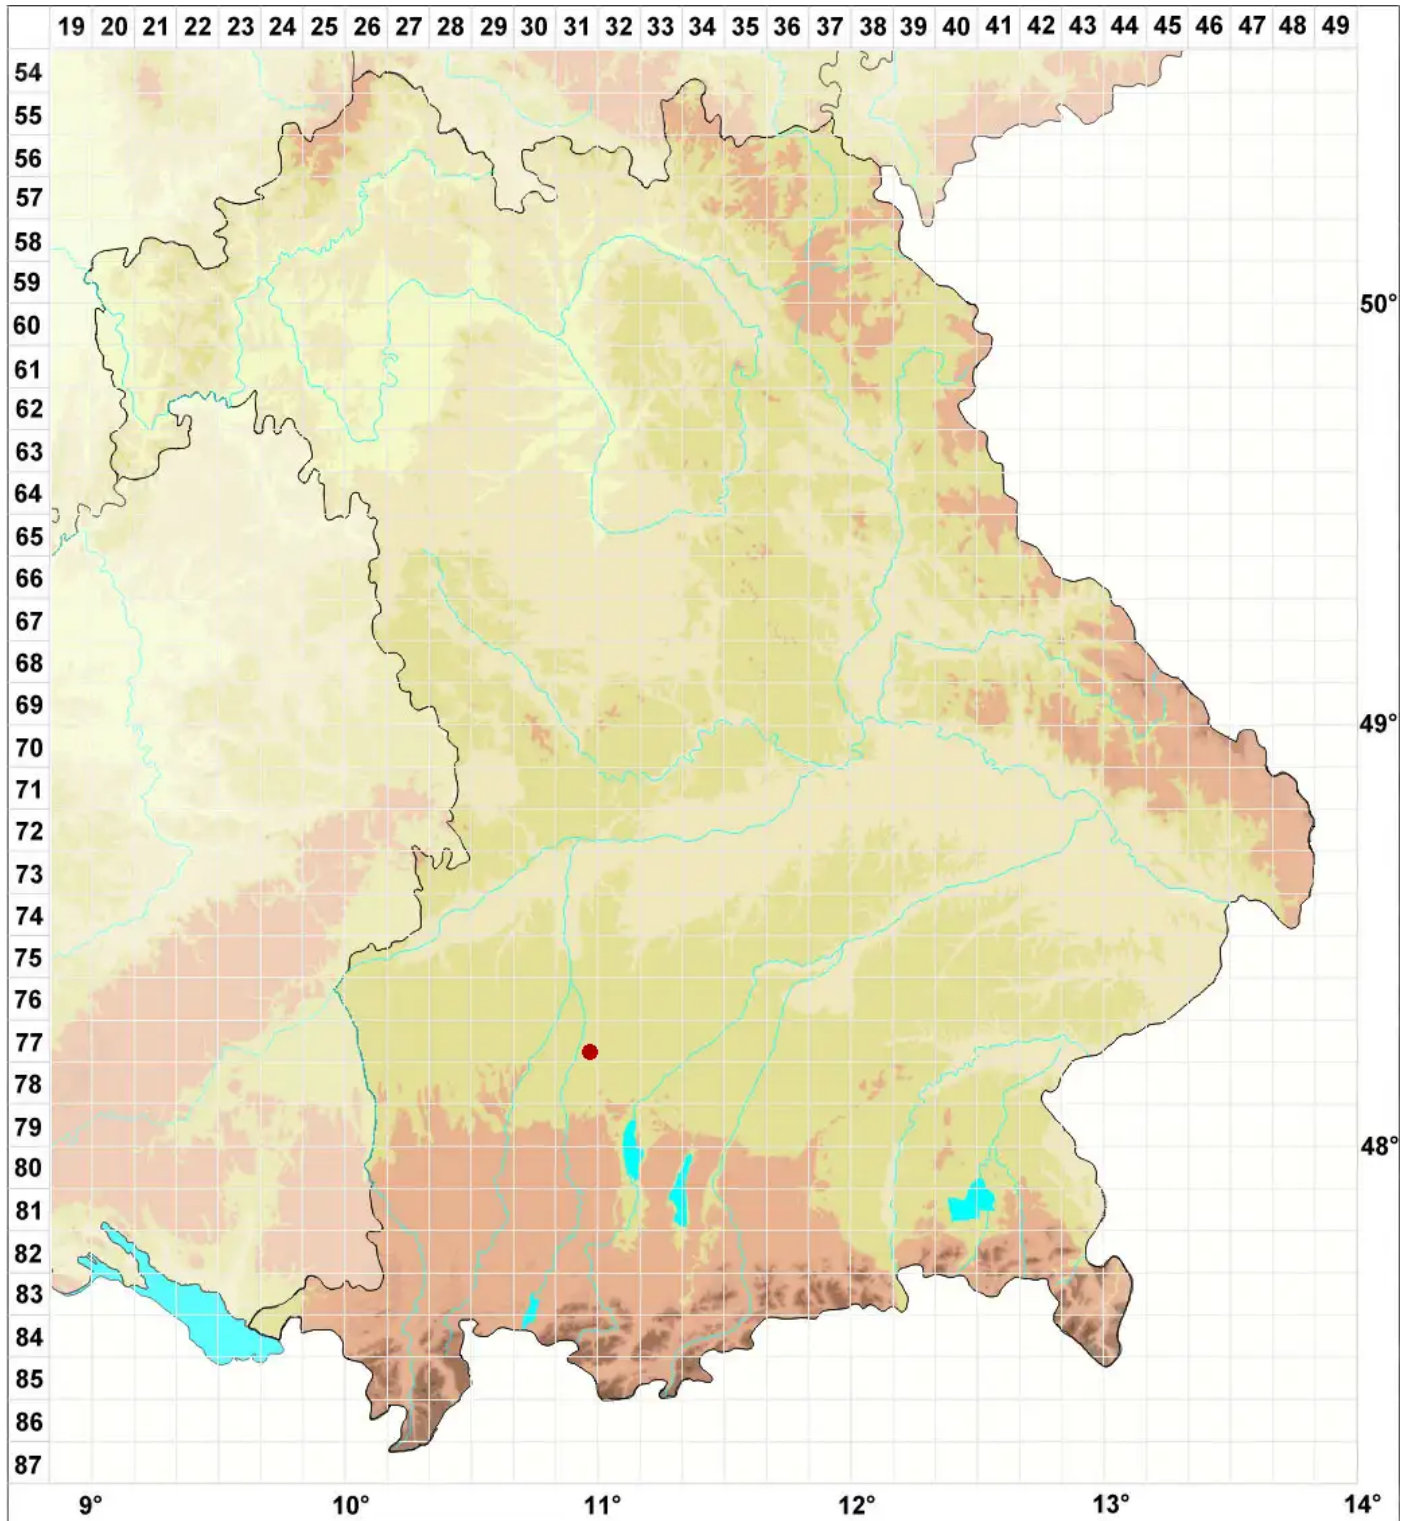

Lecidella achrivotera (Nyl.) Hertel & Leuckert

Trübe Schwarznappflechte

Legende:

- Symbole:**
- Ausgefülltes Symbol:
Zeitraum von 1980 bis heute (Aktuelle Angabe)
 - Leeres Symbol:
Zeitraum vor 1980 (Altangabe)
 - Quadrat: Herbarbeleg