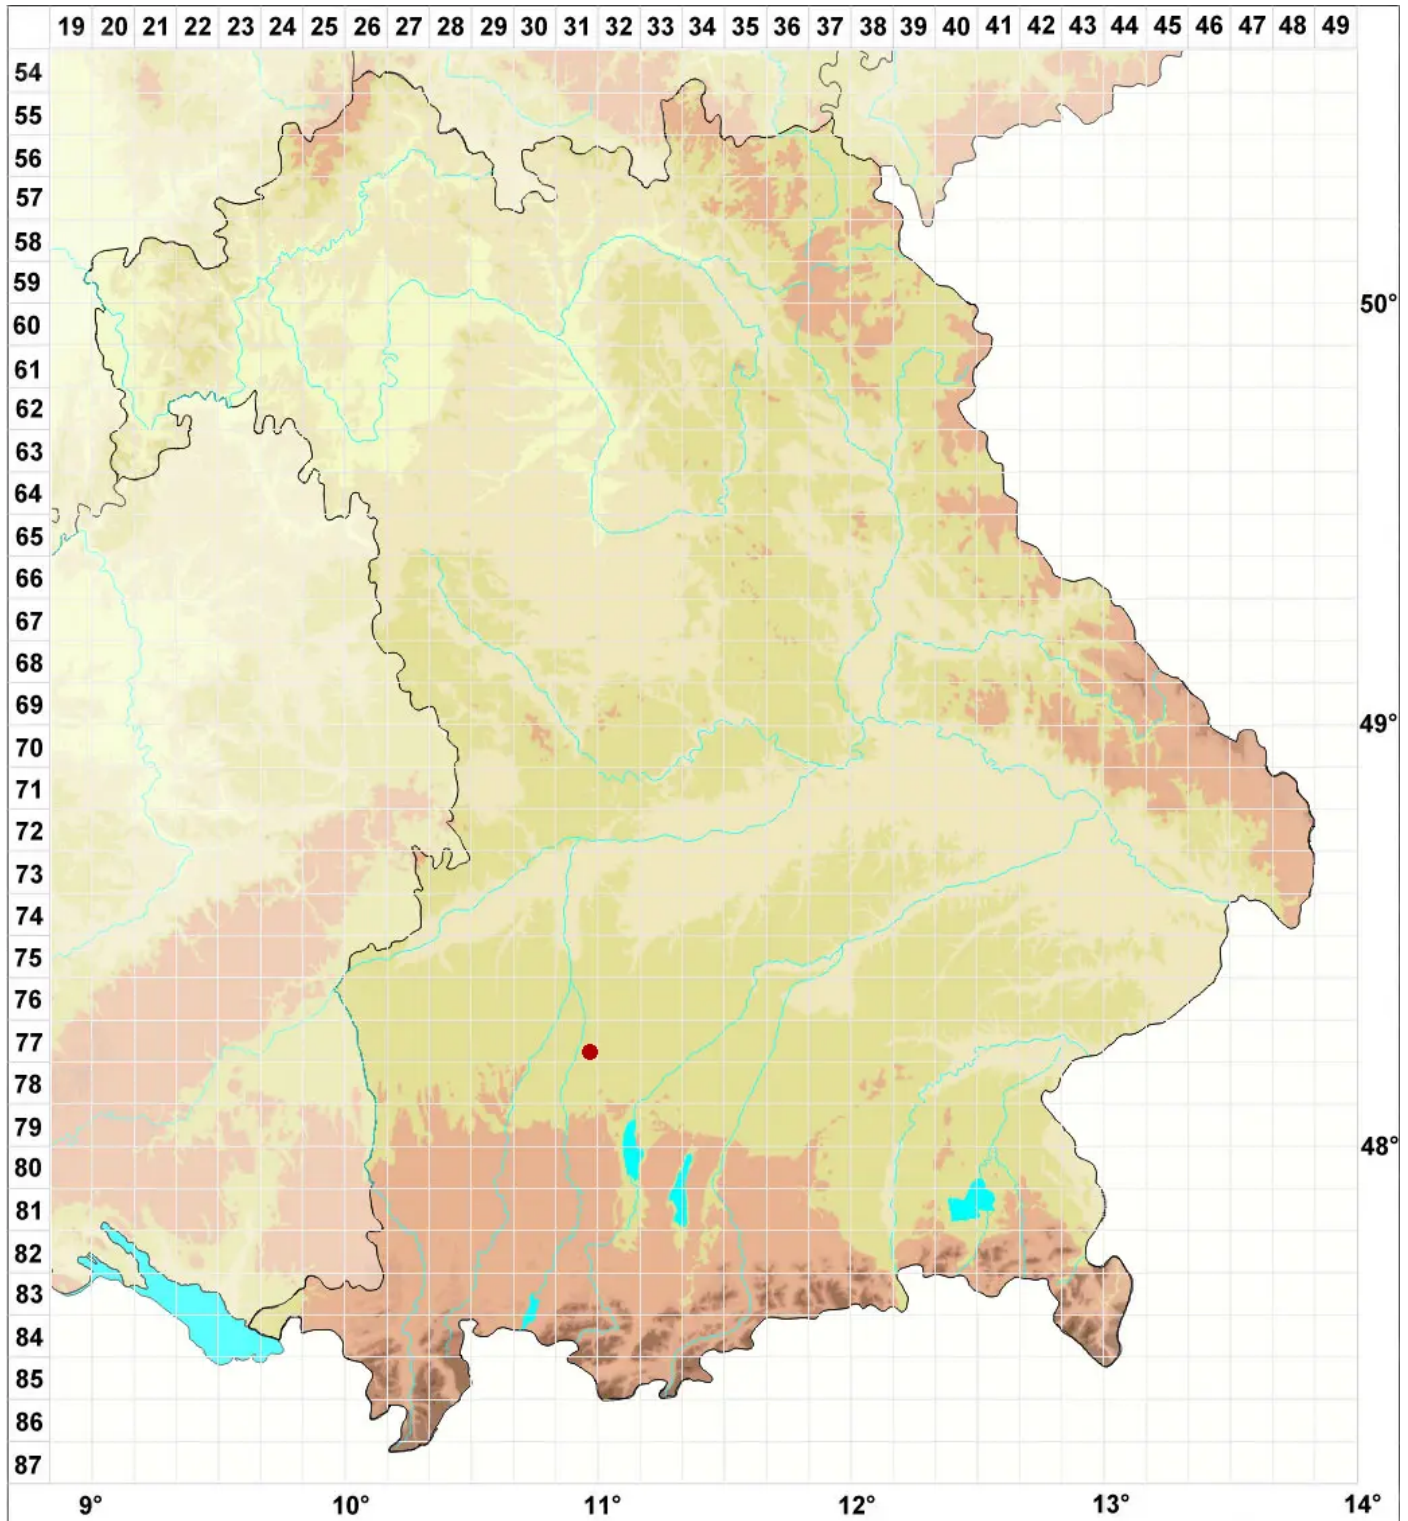

Lecidella achristotera (Nyl.) Hertel & Leuckert

Trübe Schwarznappflechte

Legende:

Symbole:

Ausgefülltes Symbol:
Zeitraum von 1980 bis heute (Aktuelle Angabe)

Leeres Symbol:
Zeitraum vor 1980 (Altangabe)

Quadrat: Herbarbeleg