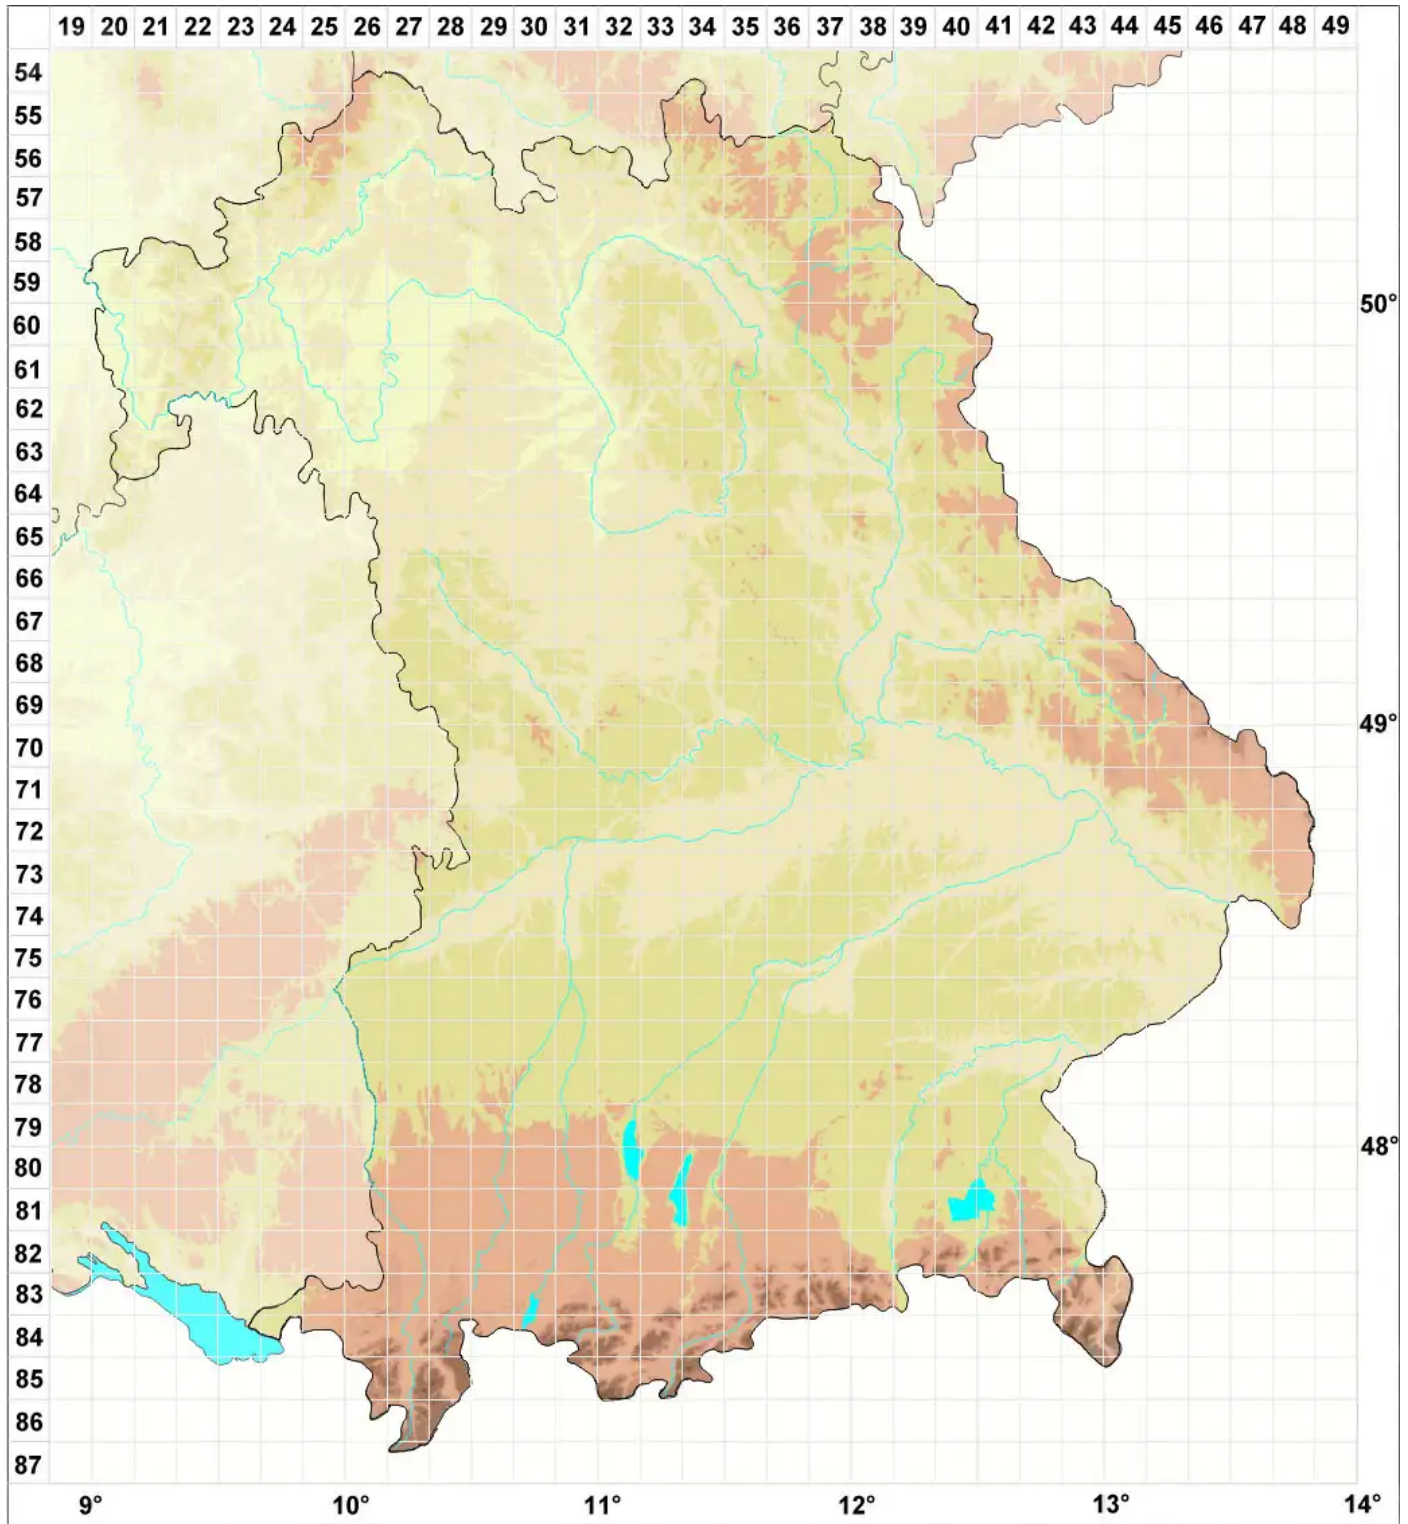

Lecidella aemulans Arnold

Legende:

- Symbole:**
- Ausgefülltes Symbol:
Zeitraum von 1980 bis heute (Aktuelle Angabe)
 - Leeres Symbol:
Zeitraum vor 1980 (Altangabe)
 - Quadrat: Herbarbeleg