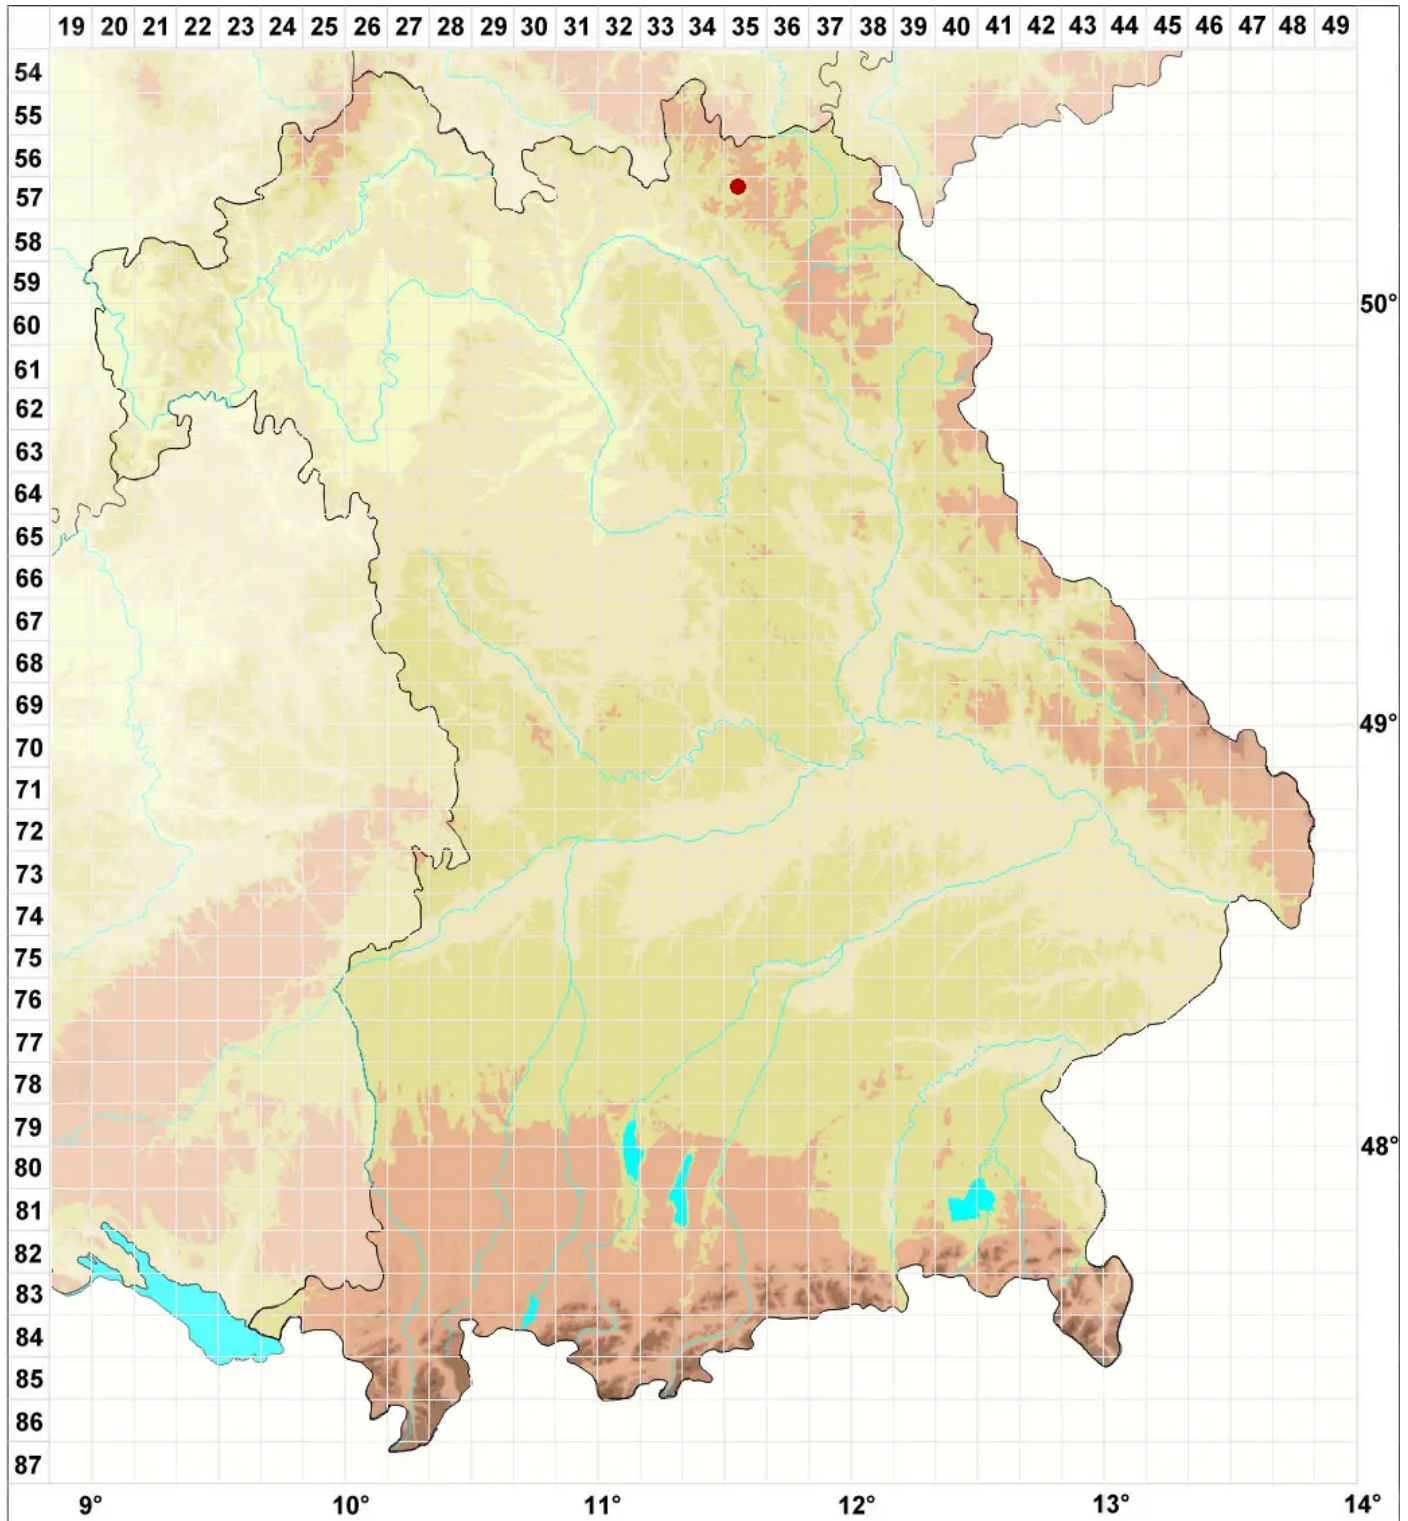

# Lecidella albida Hafellner

## Weißer Schwarznappflechte

Legende:

**Symbole:**

Ausgefülltes Symbol:  
Zeitraum von 1980 bis heute (Aktuelle Angabe)

Leeres Symbol:  
Zeitraum vor 1980 (Altangabe)

Quadrat: Herbarbeleg