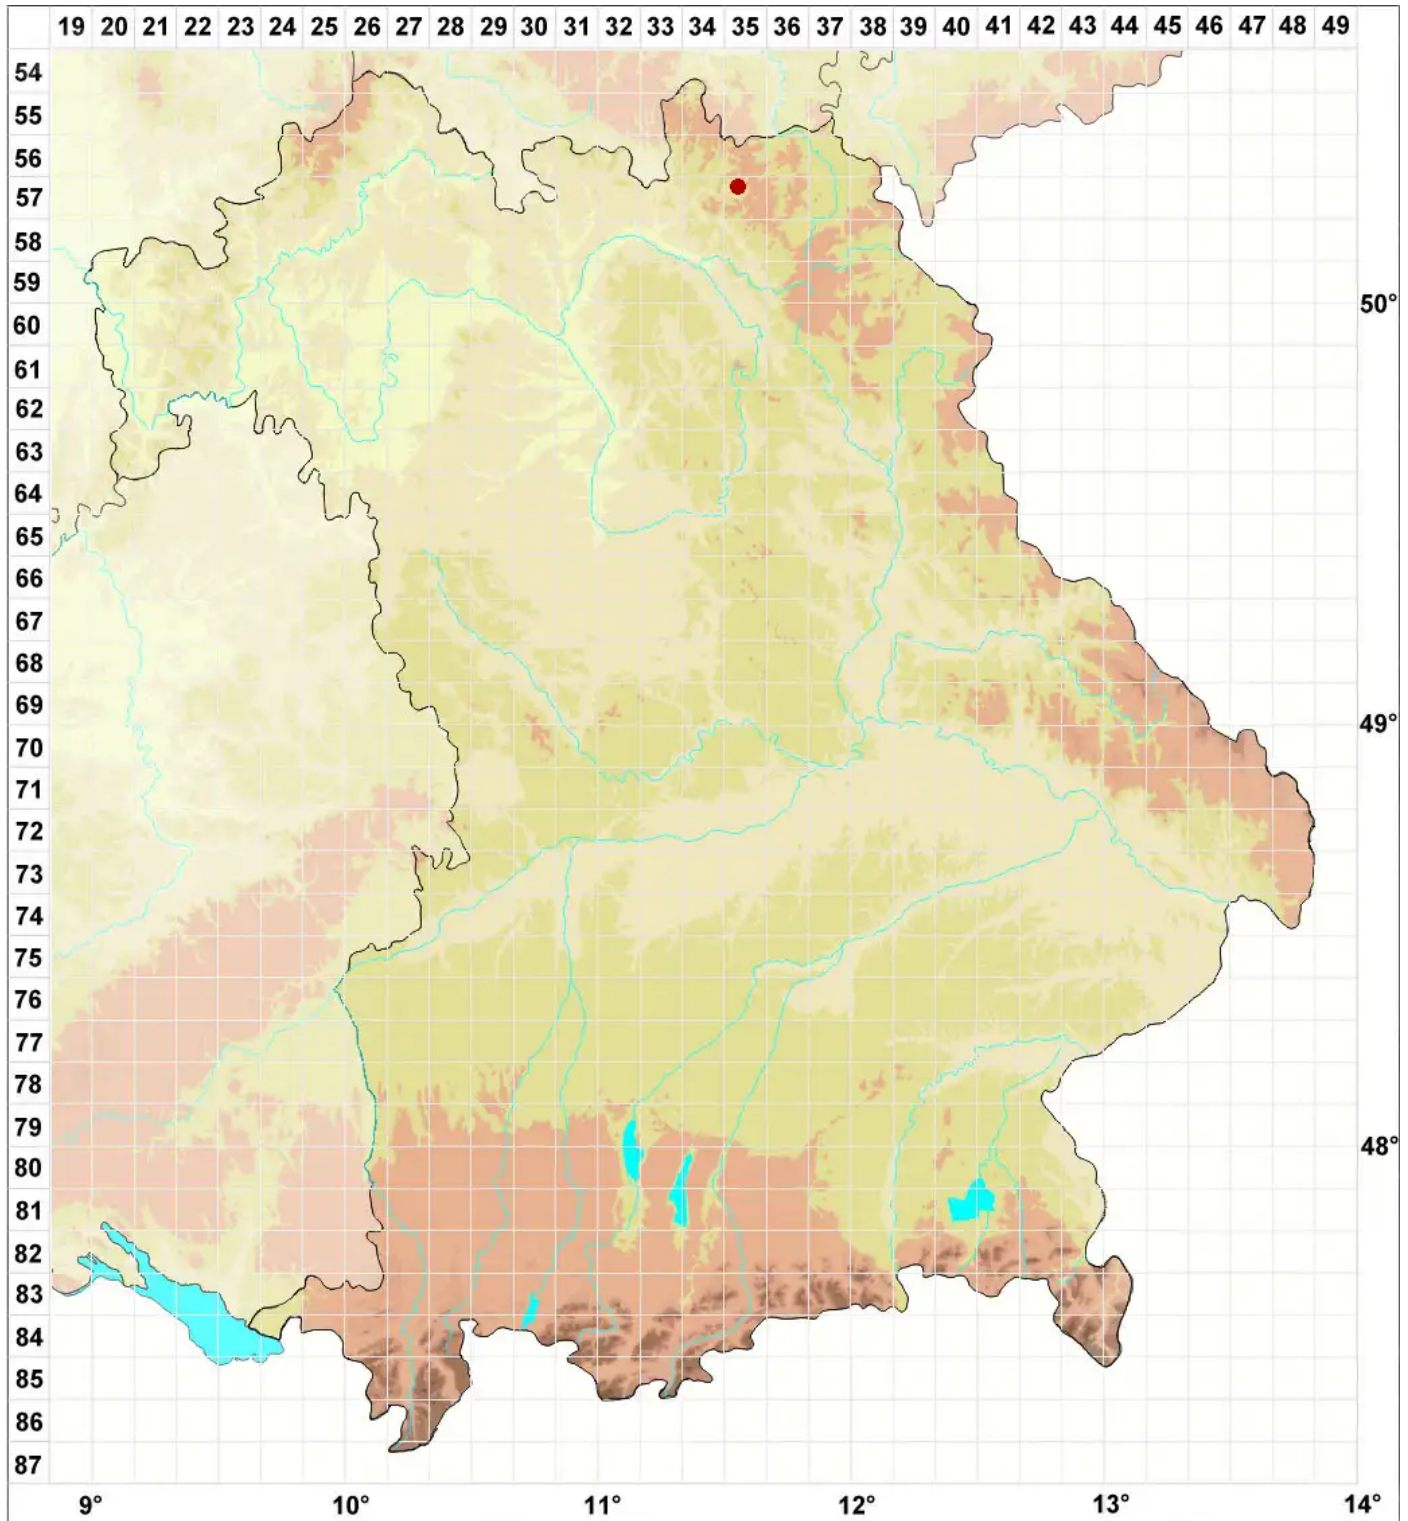

# Lecidella albida Hafellner

## Weißer Schwarznappflechte

Legende:

**Symbole:**

Ausgefülltes Symbol:  
Zeitraum von 1980 bis heute (Aktuelle Angabe)

Leeres Symbol:  
Zeitraum vor 1980 (Altangabe)

Quadrat: Herbarbeleg