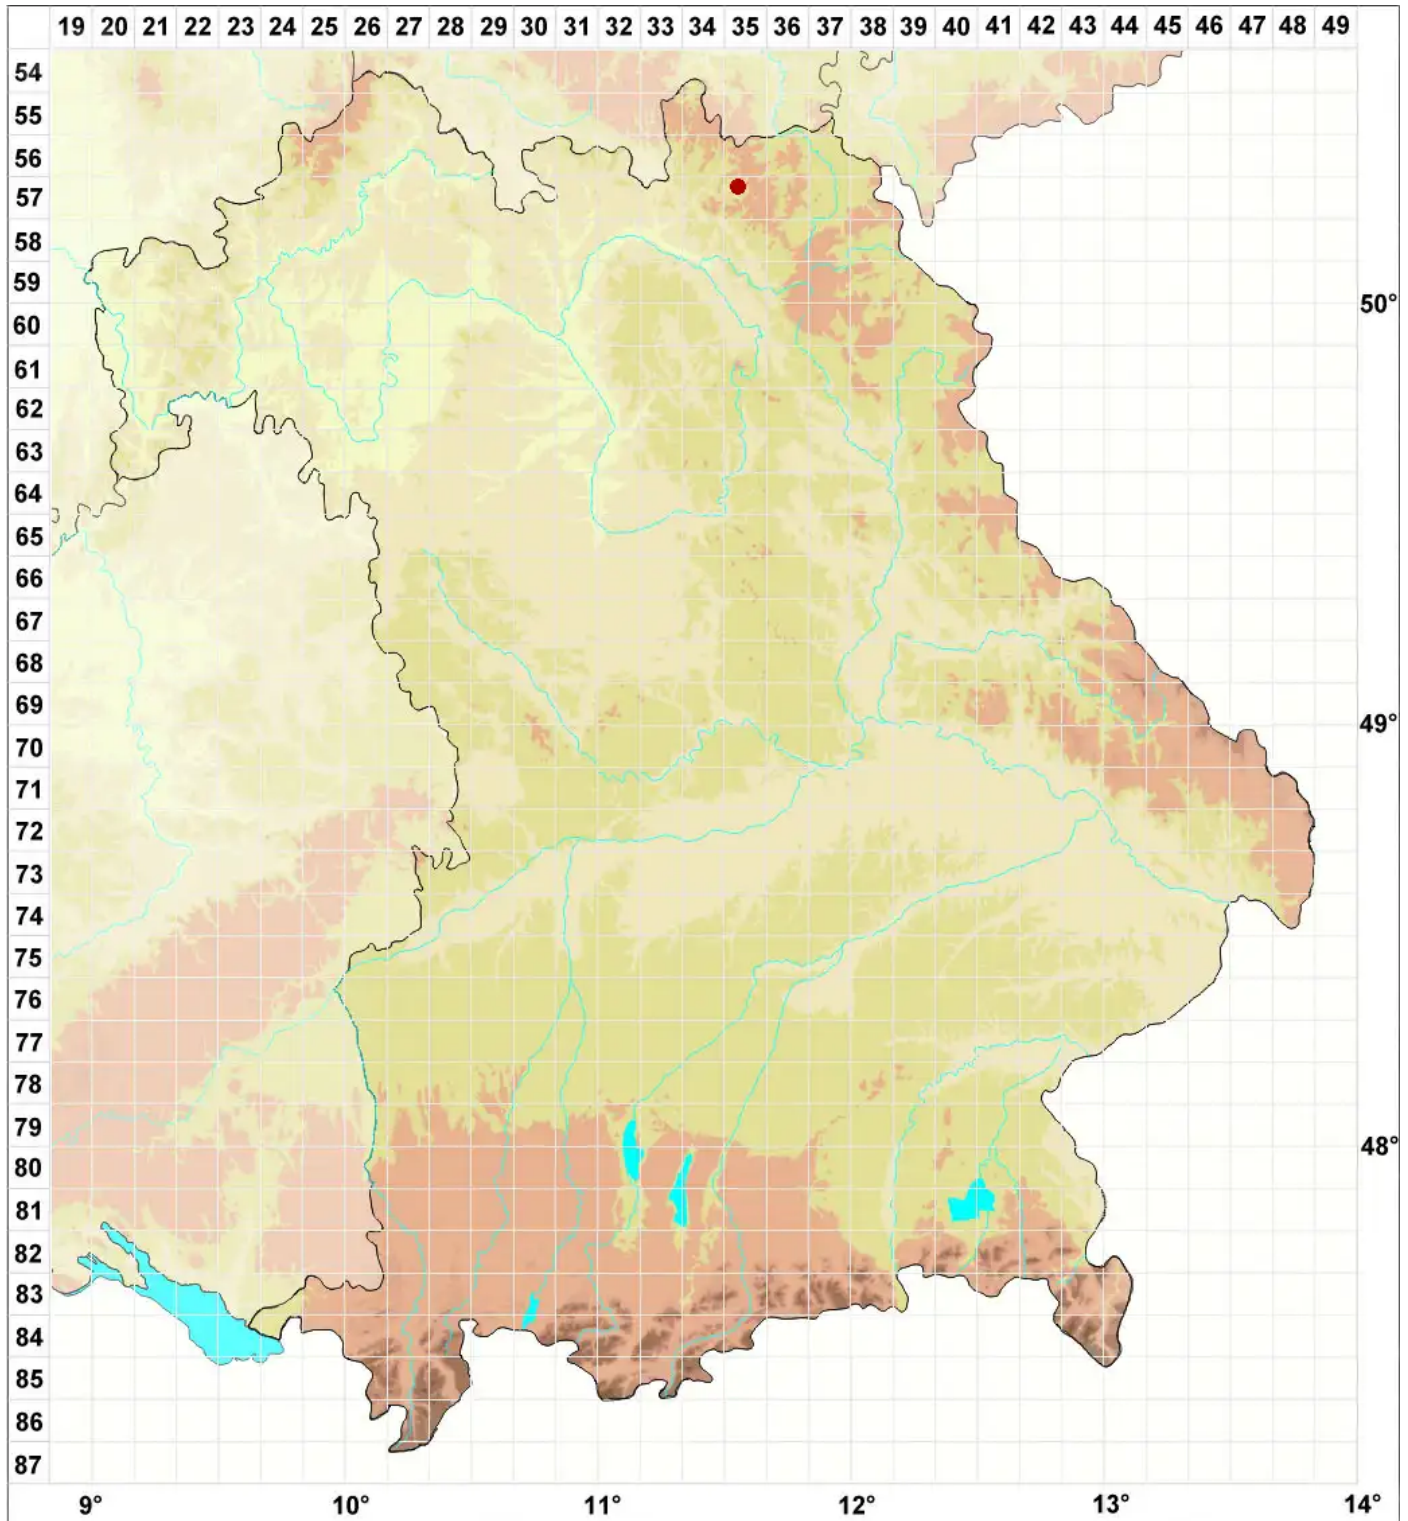

Lecidella albida Hafellner

Weißer Schwarznappflechte

Legende:

- Symbole:**
Ausgefülltes Symbol:
Zeitraum von 1980 bis heute (Aktuelle Angabe)
Leeres Symbol:
Zeitraum vor 1980 (Altangabe)
Quadrat: Herbarbeleg