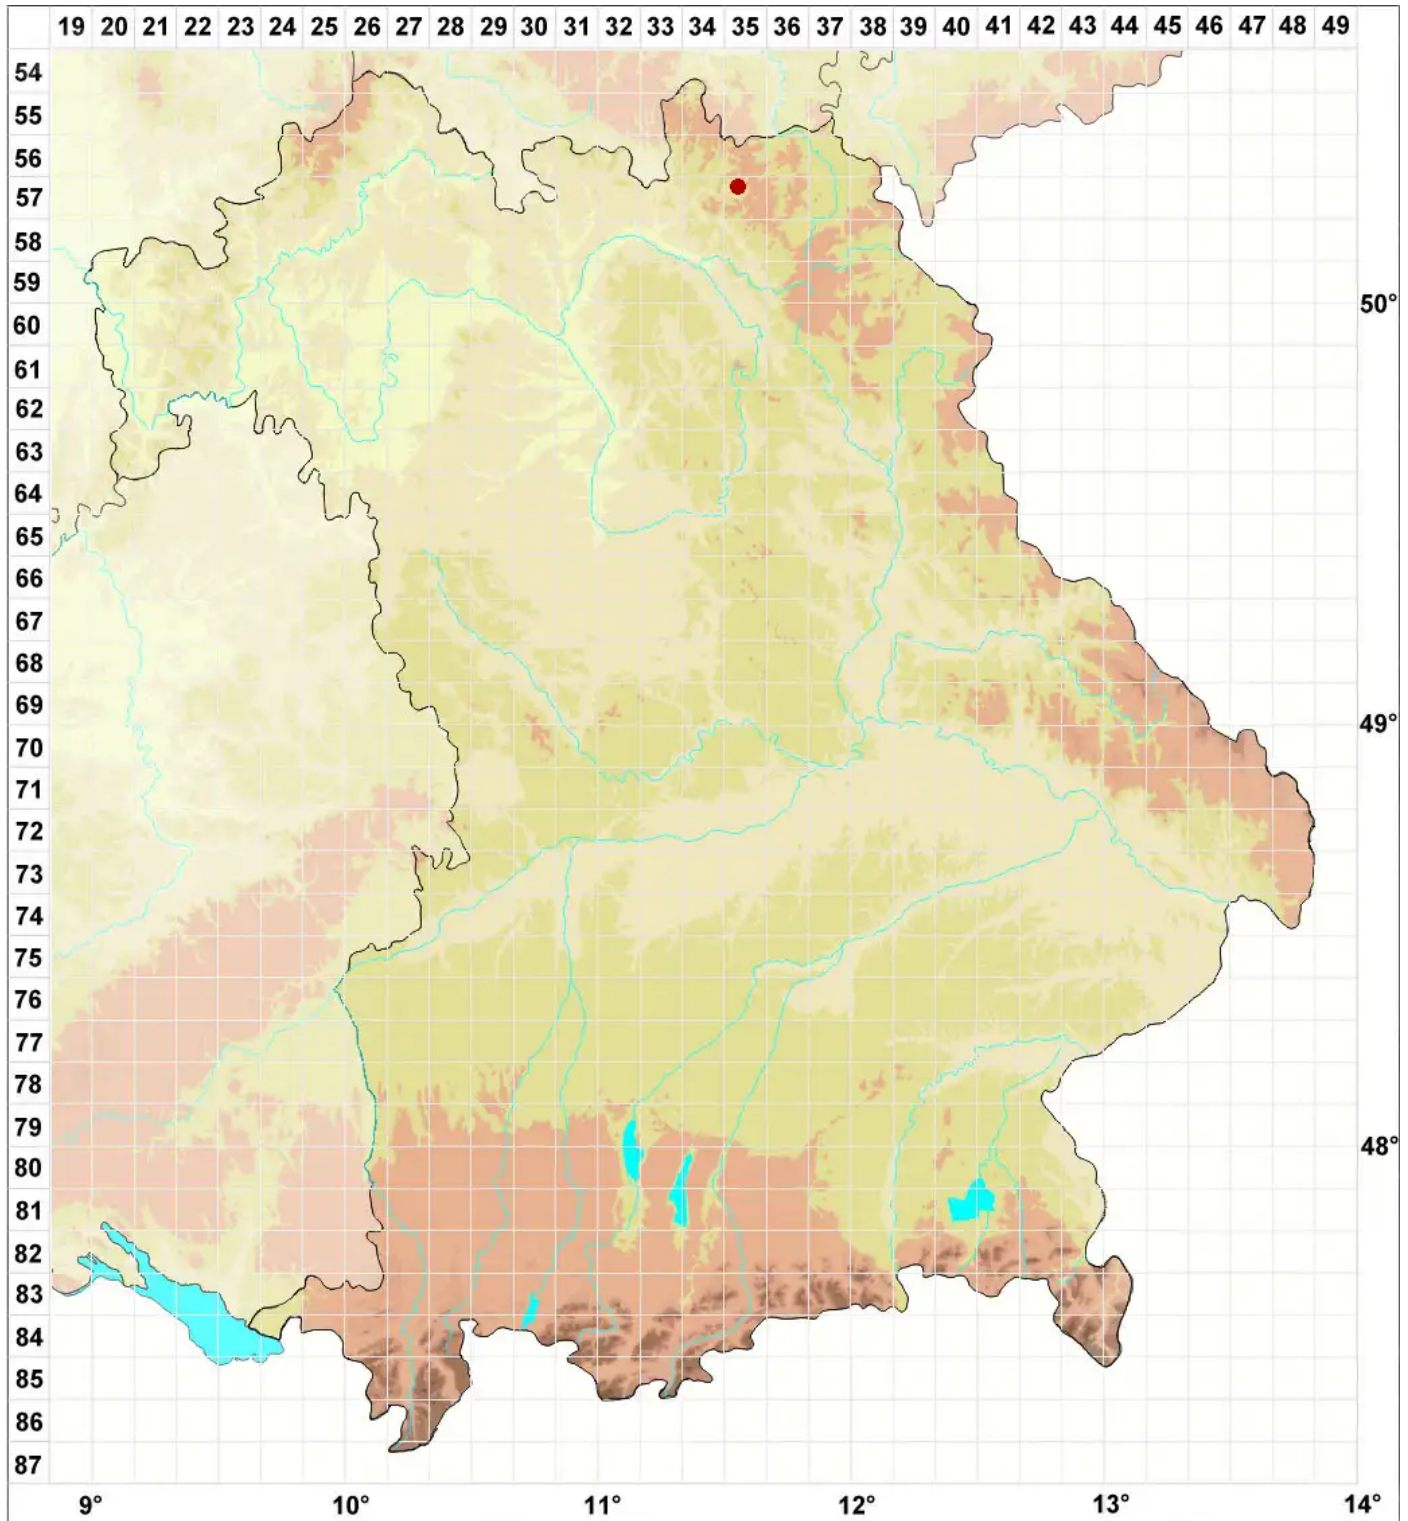

Lecidella albida Hafellner

Weißer Schwarznappflechte

Legende:

Symbole:

Ausgefülltes Symbol:
Zeitraum von 1980 bis heute (Aktuelle Angabe)

Leeres Symbol:
Zeitraum vor 1980 (Altangabe)

Quadrat: Herbarbeleg