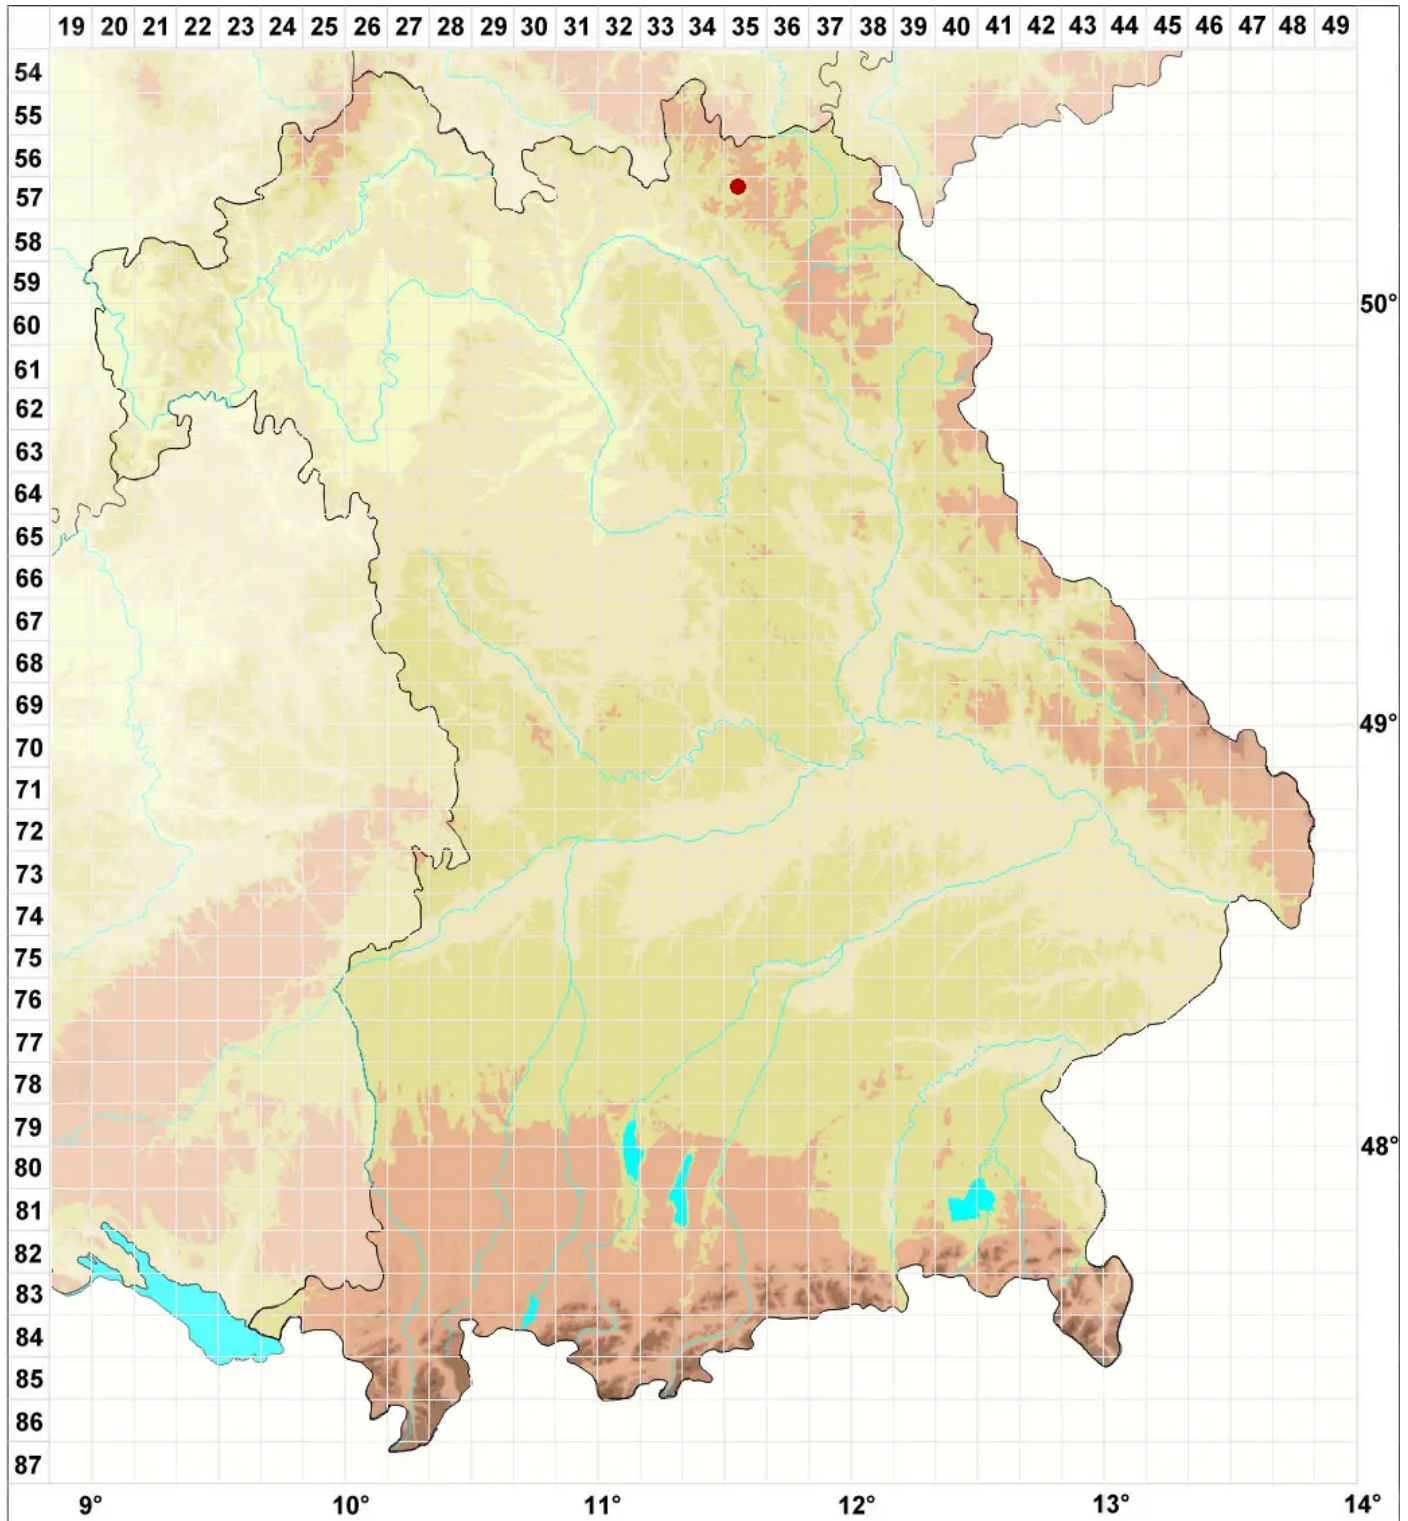

Lecidella albida Hafellner

Weißer Schwarznappflechte

Legende:

Symbole:

Ausgefülltes Symbol:
Zeitraum von 1980 bis heute (Aktuelle Angabe)

Leeres Symbol:
Zeitraum vor 1980 (Altangabe)

Quadrat: Herbarbeleg