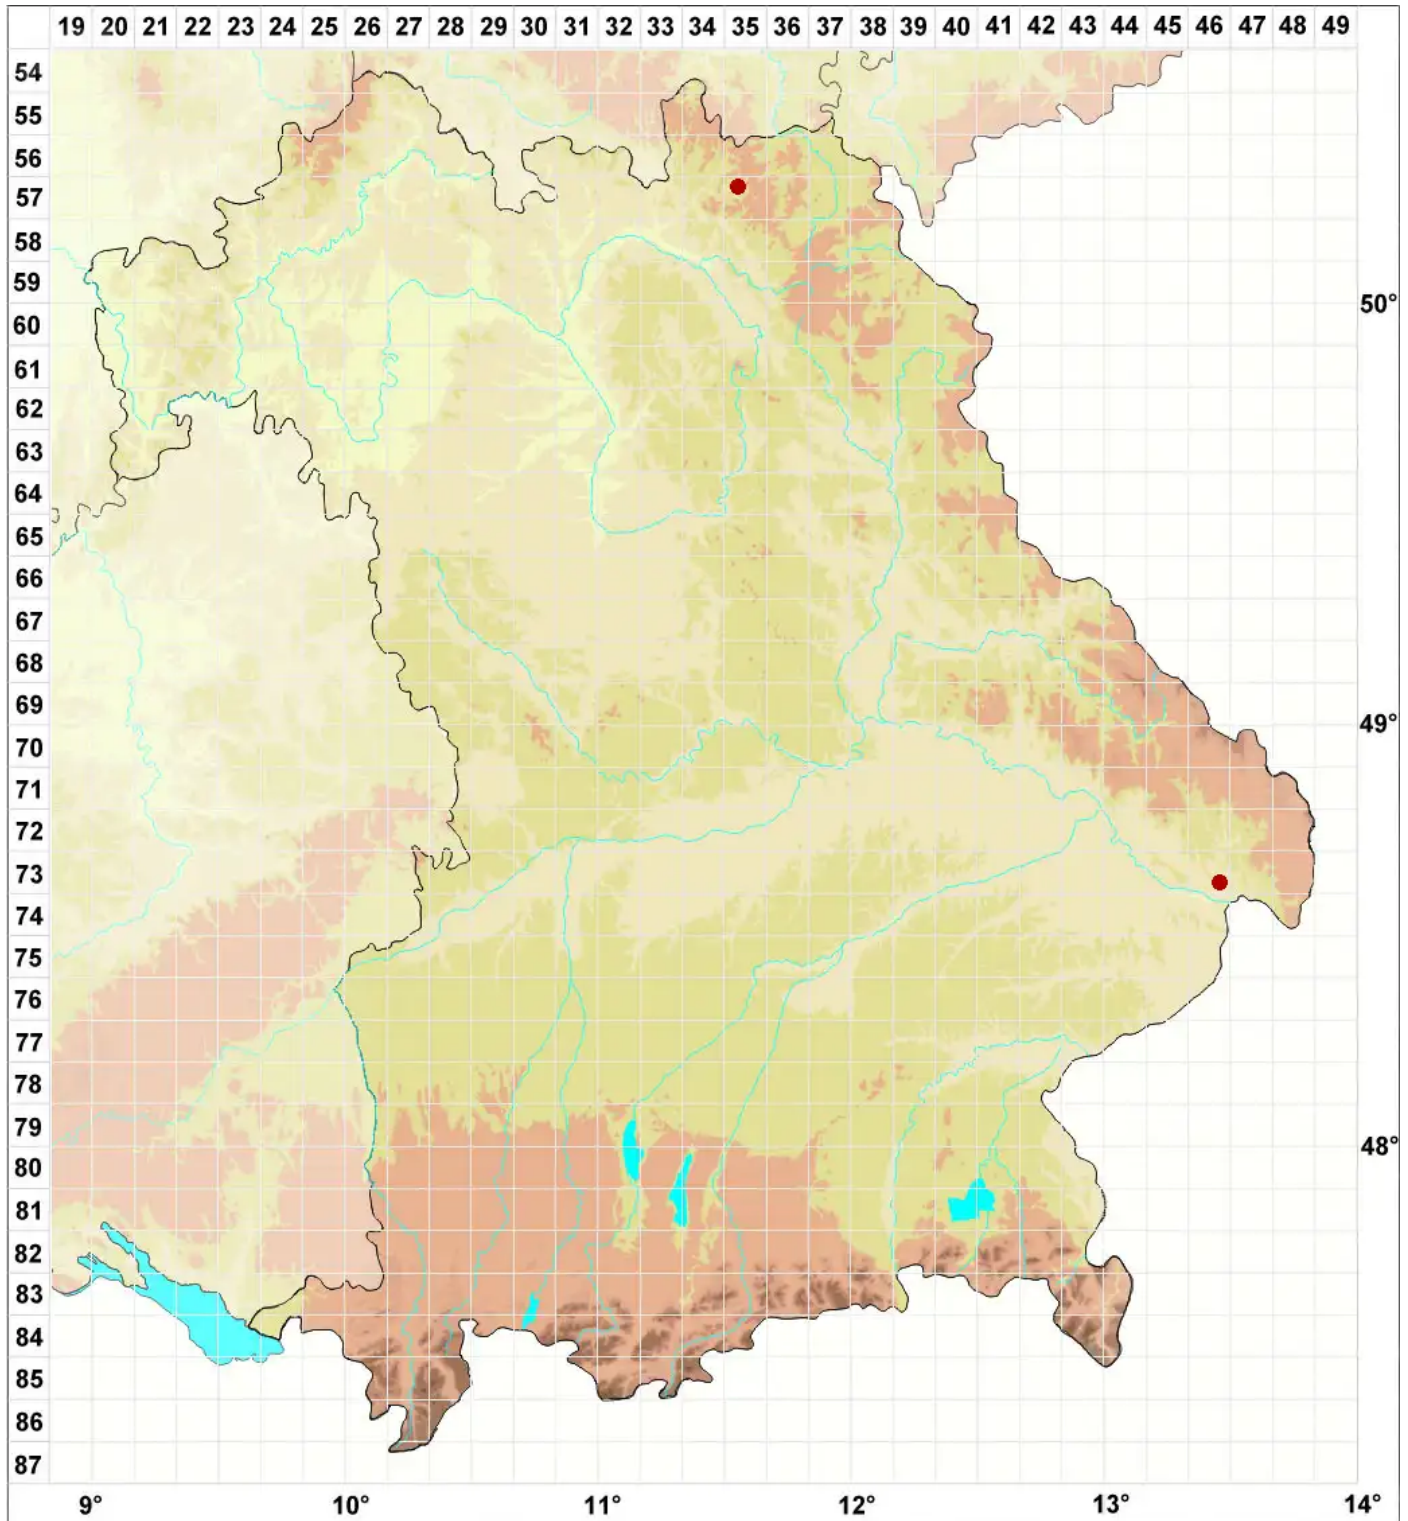

Lecidella anomaloides (A. Massal.) Hertel & H. Kilius

Besondere Schwarznappflechte

Legende:

Symbole:

Ausgefülltes Symbol:
Zeitraum von 1980 bis heute (Aktuelle Angabe)

Leeres Symbol:
Zeitraum vor 1980 (Altangabe)

Quadrat: Herbarbeleg