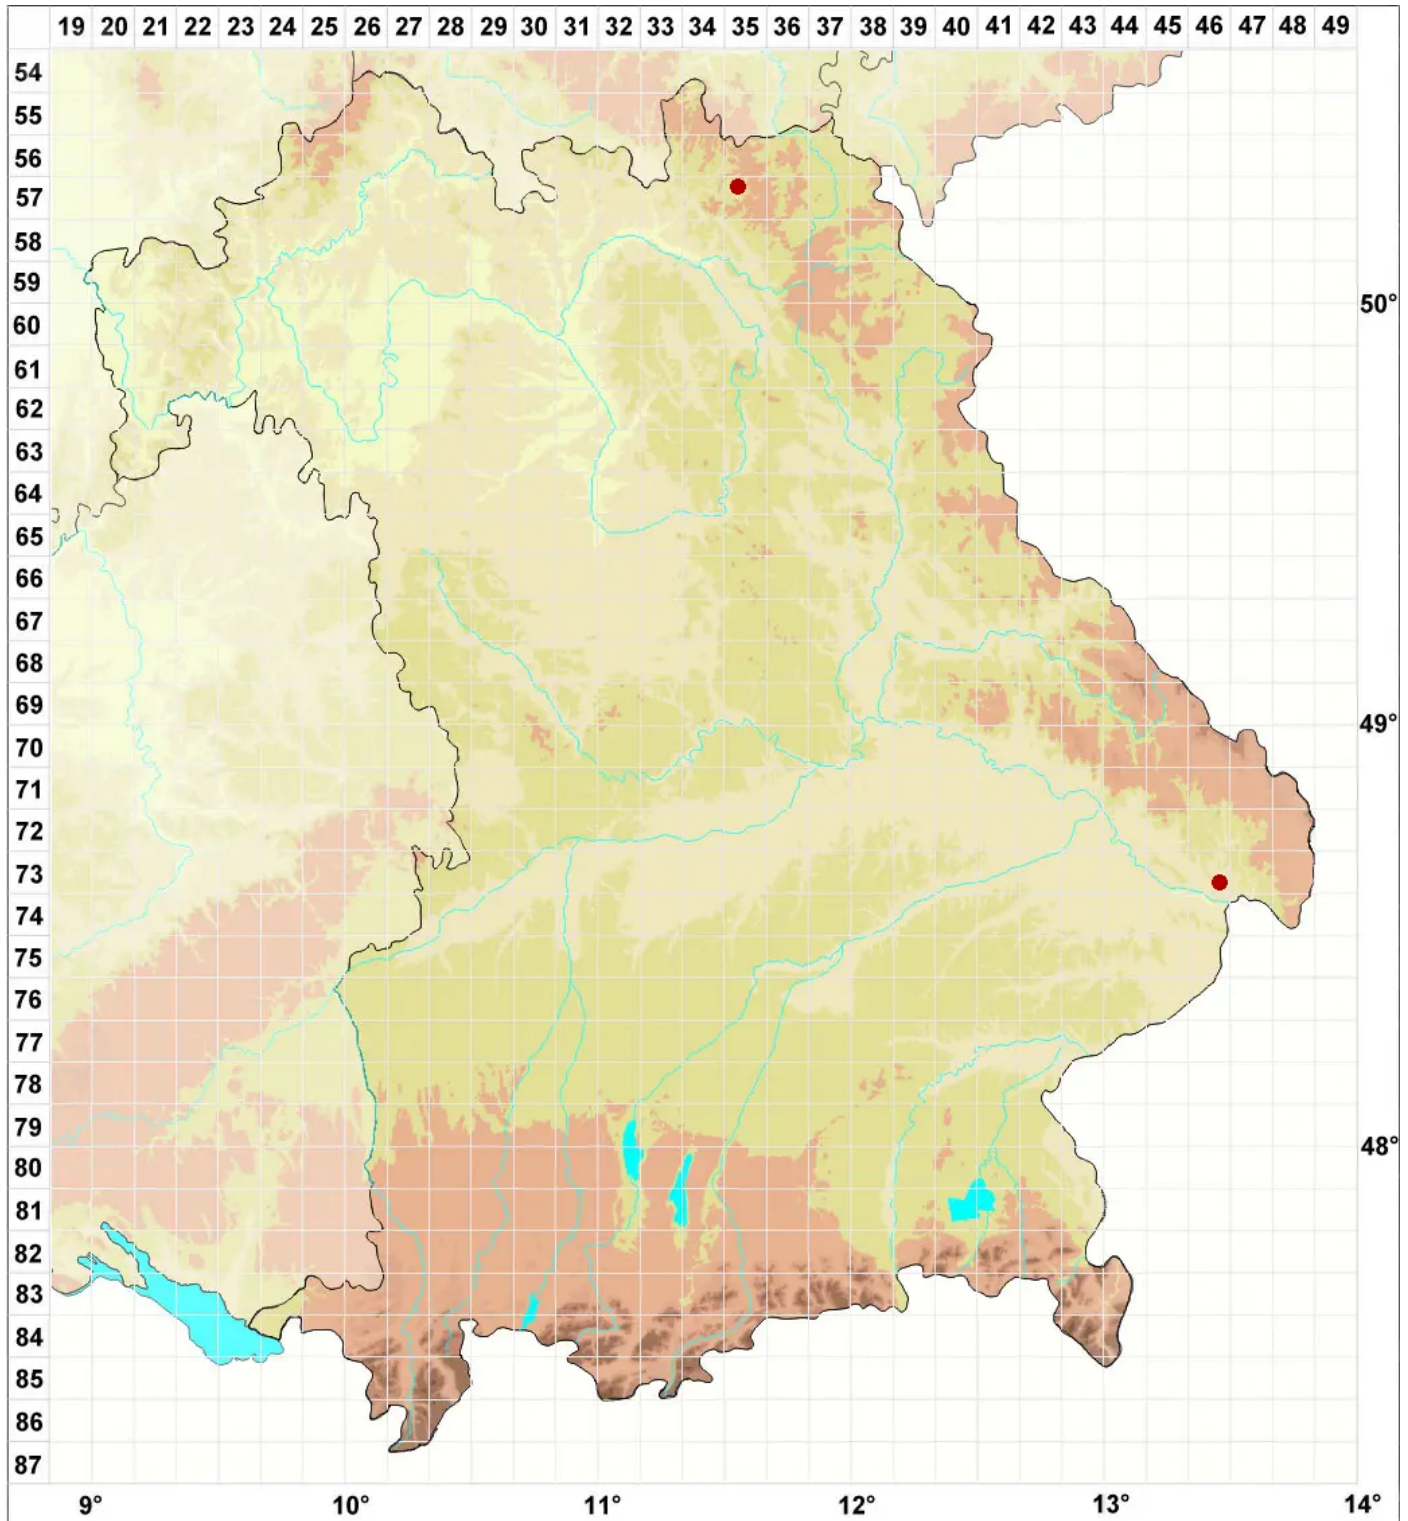

# Lecidella anomaloides (A. Massal.) Hertel & H. Kilius

## Besondere Schwarznappflechte

Legende:

**Symbole:**

Ausgefülltes Symbol:  
Zeitraum von 1980 bis heute (Aktuelle Angabe)

Leeres Symbol:  
Zeitraum vor 1980 (Altangabe)

Quadrat: Herbarbeleg