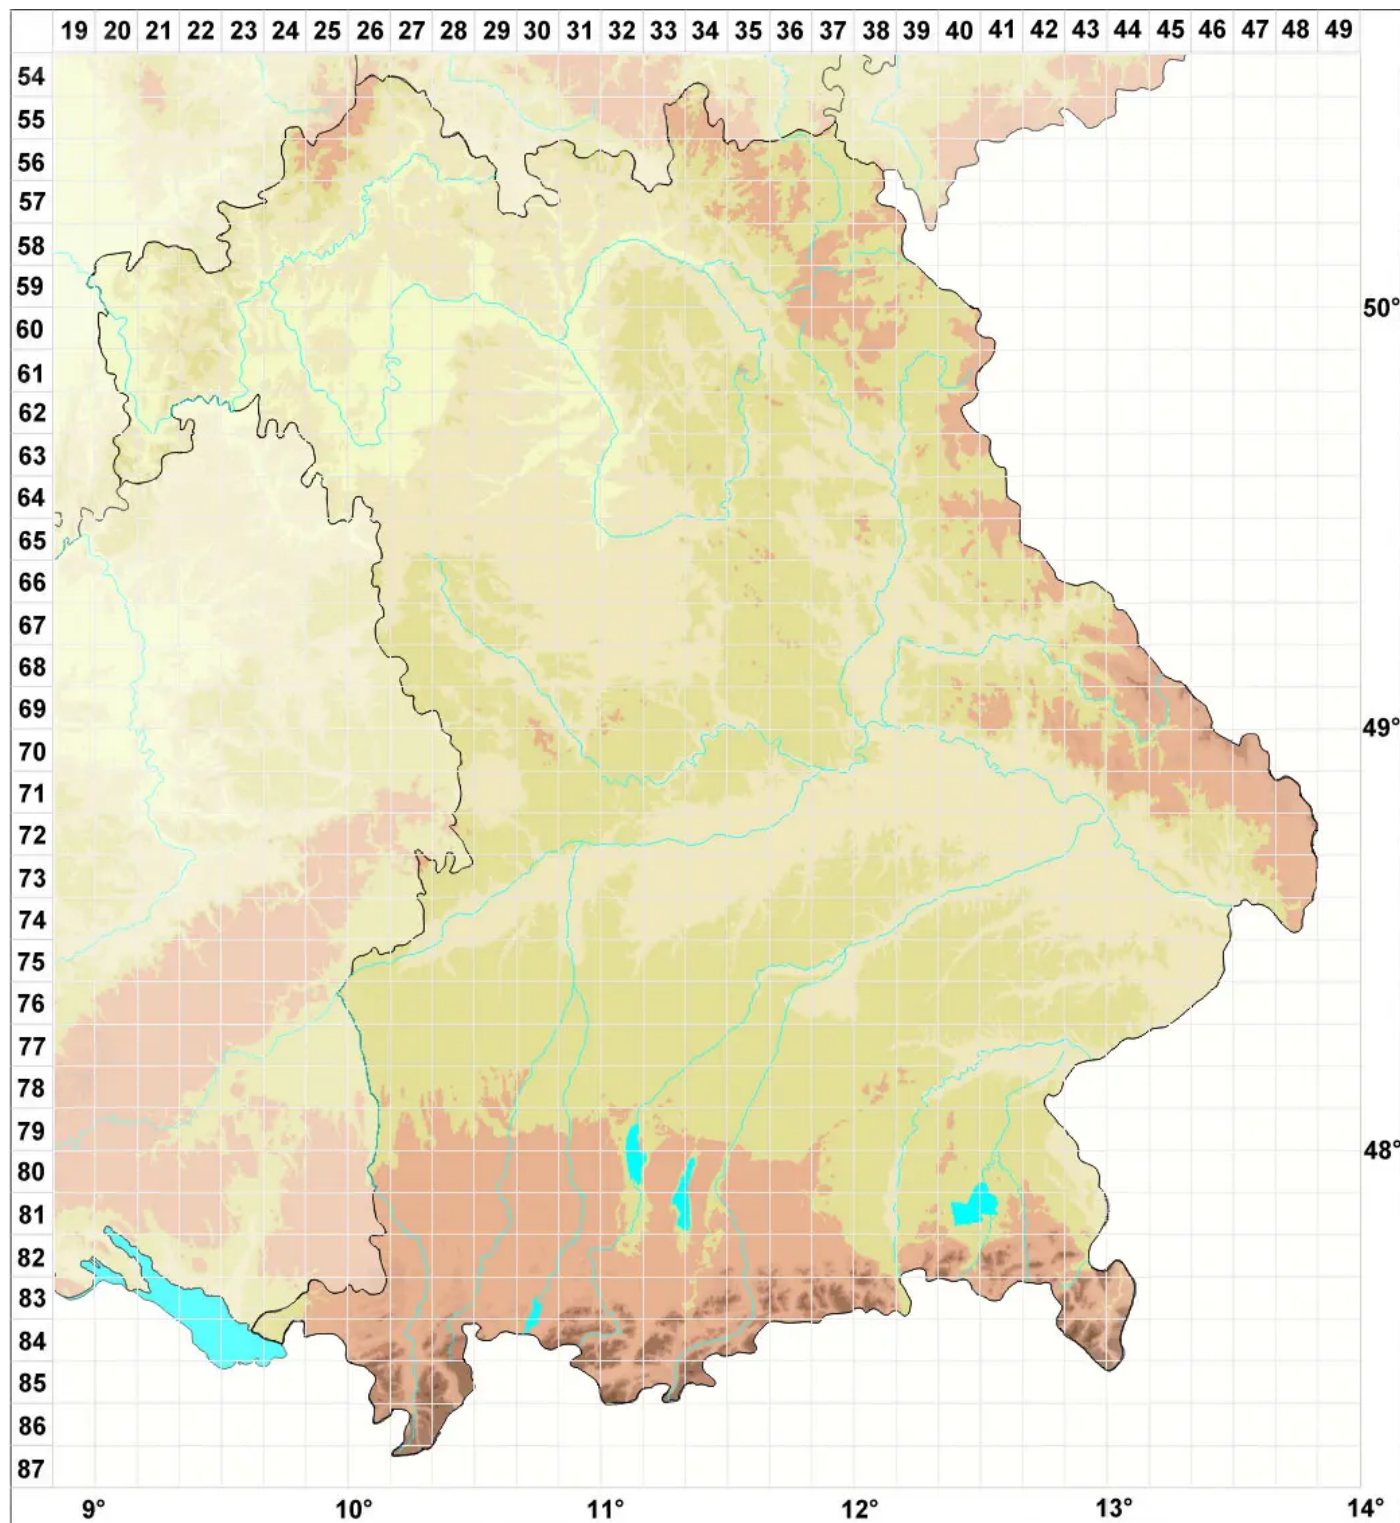

Carbonea assimilis (Körb.) Hafellner & Hertel

Zwillings-Karbonflechte

Legende:

Symbole:

Ausgefülltes Symbol:
Zeitraum von 1980 bis heute (Aktuelle Angabe)

Leeres Symbol:
Zeitraum vor 1980 (Altangabe)

Quadrat: Herbarbeleg