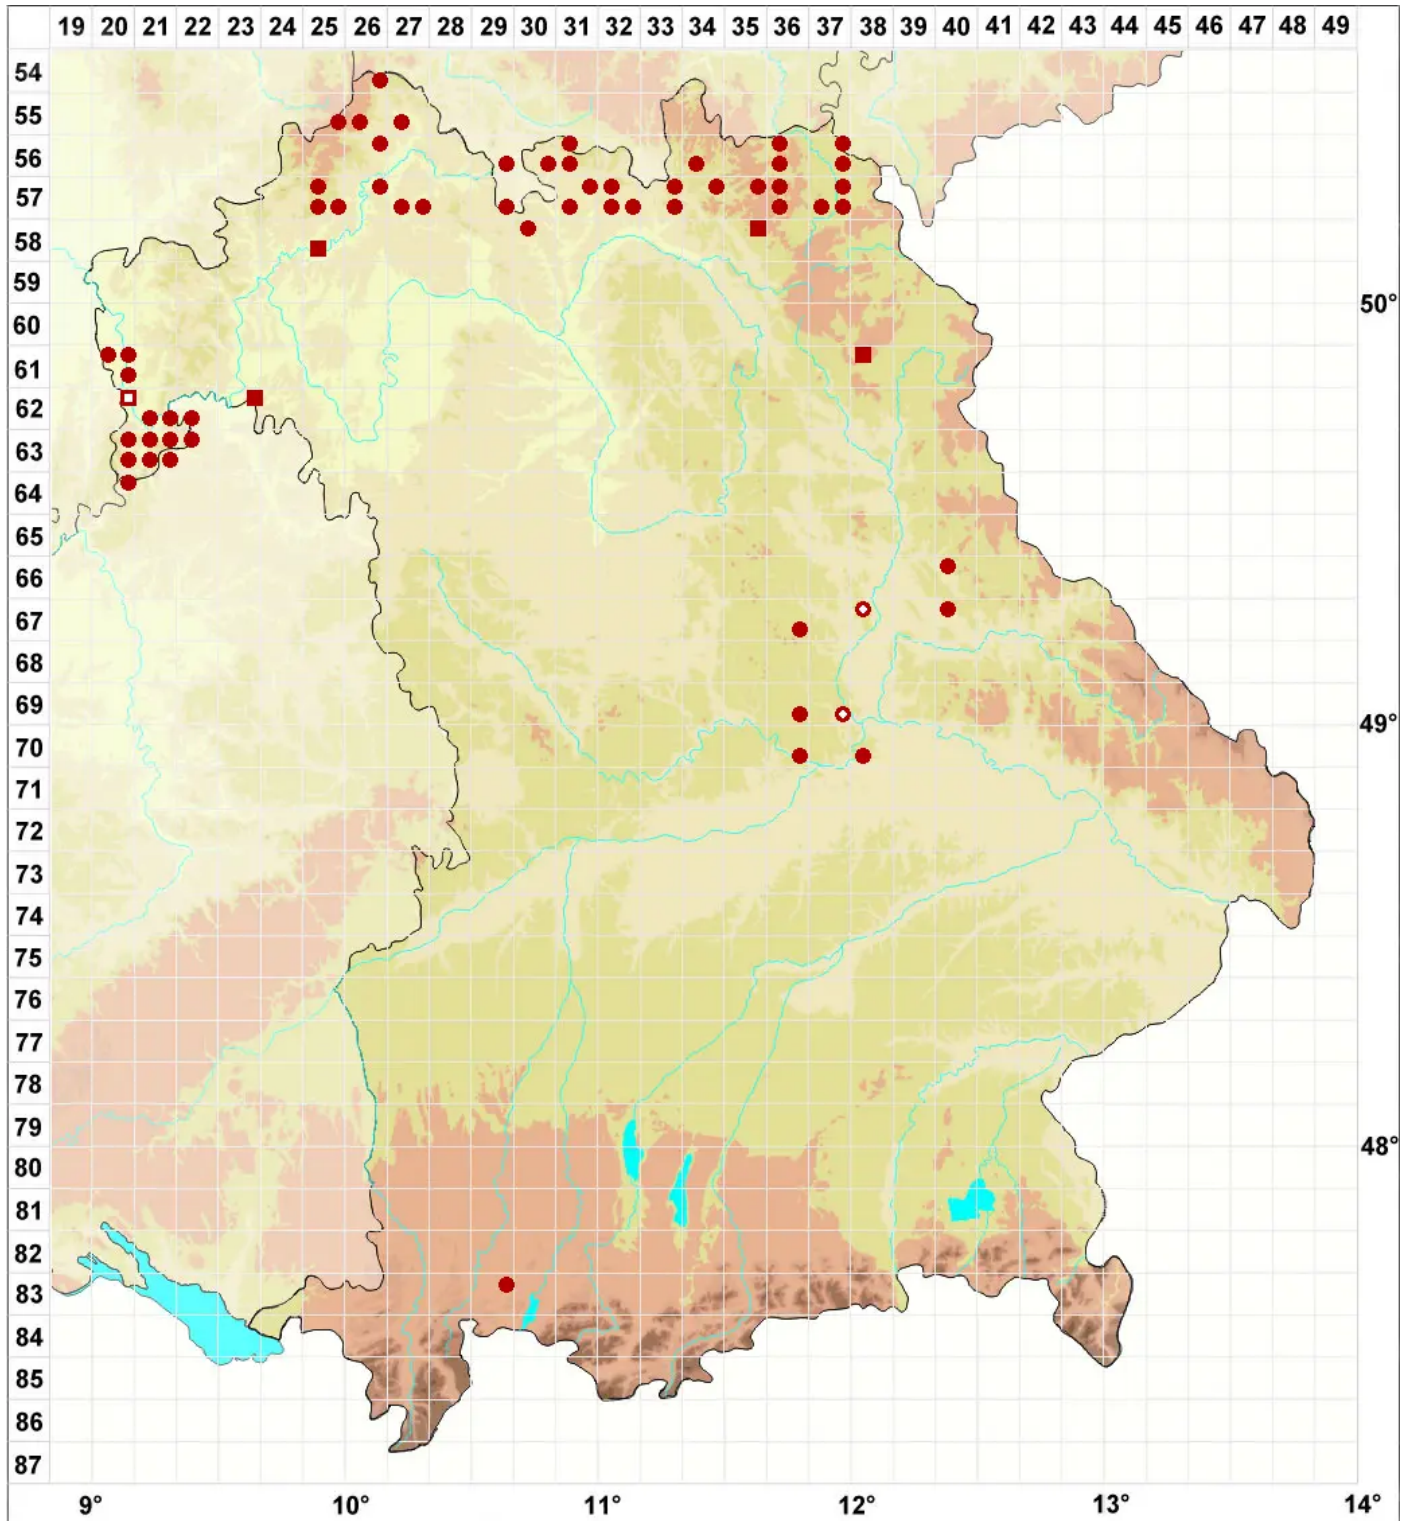

Lecidella carpathica Körb.

Karpathen-Schwarznapfflechte

Legende:

Symbole:
Ausgefülltes Symbol:
Zeitraum von 1980 bis heute (Aktuelle Angabe)
Leeres Symbol:
Zeitraum vor 1980 (Altangabe)
Quadrat: Herbarbeleg