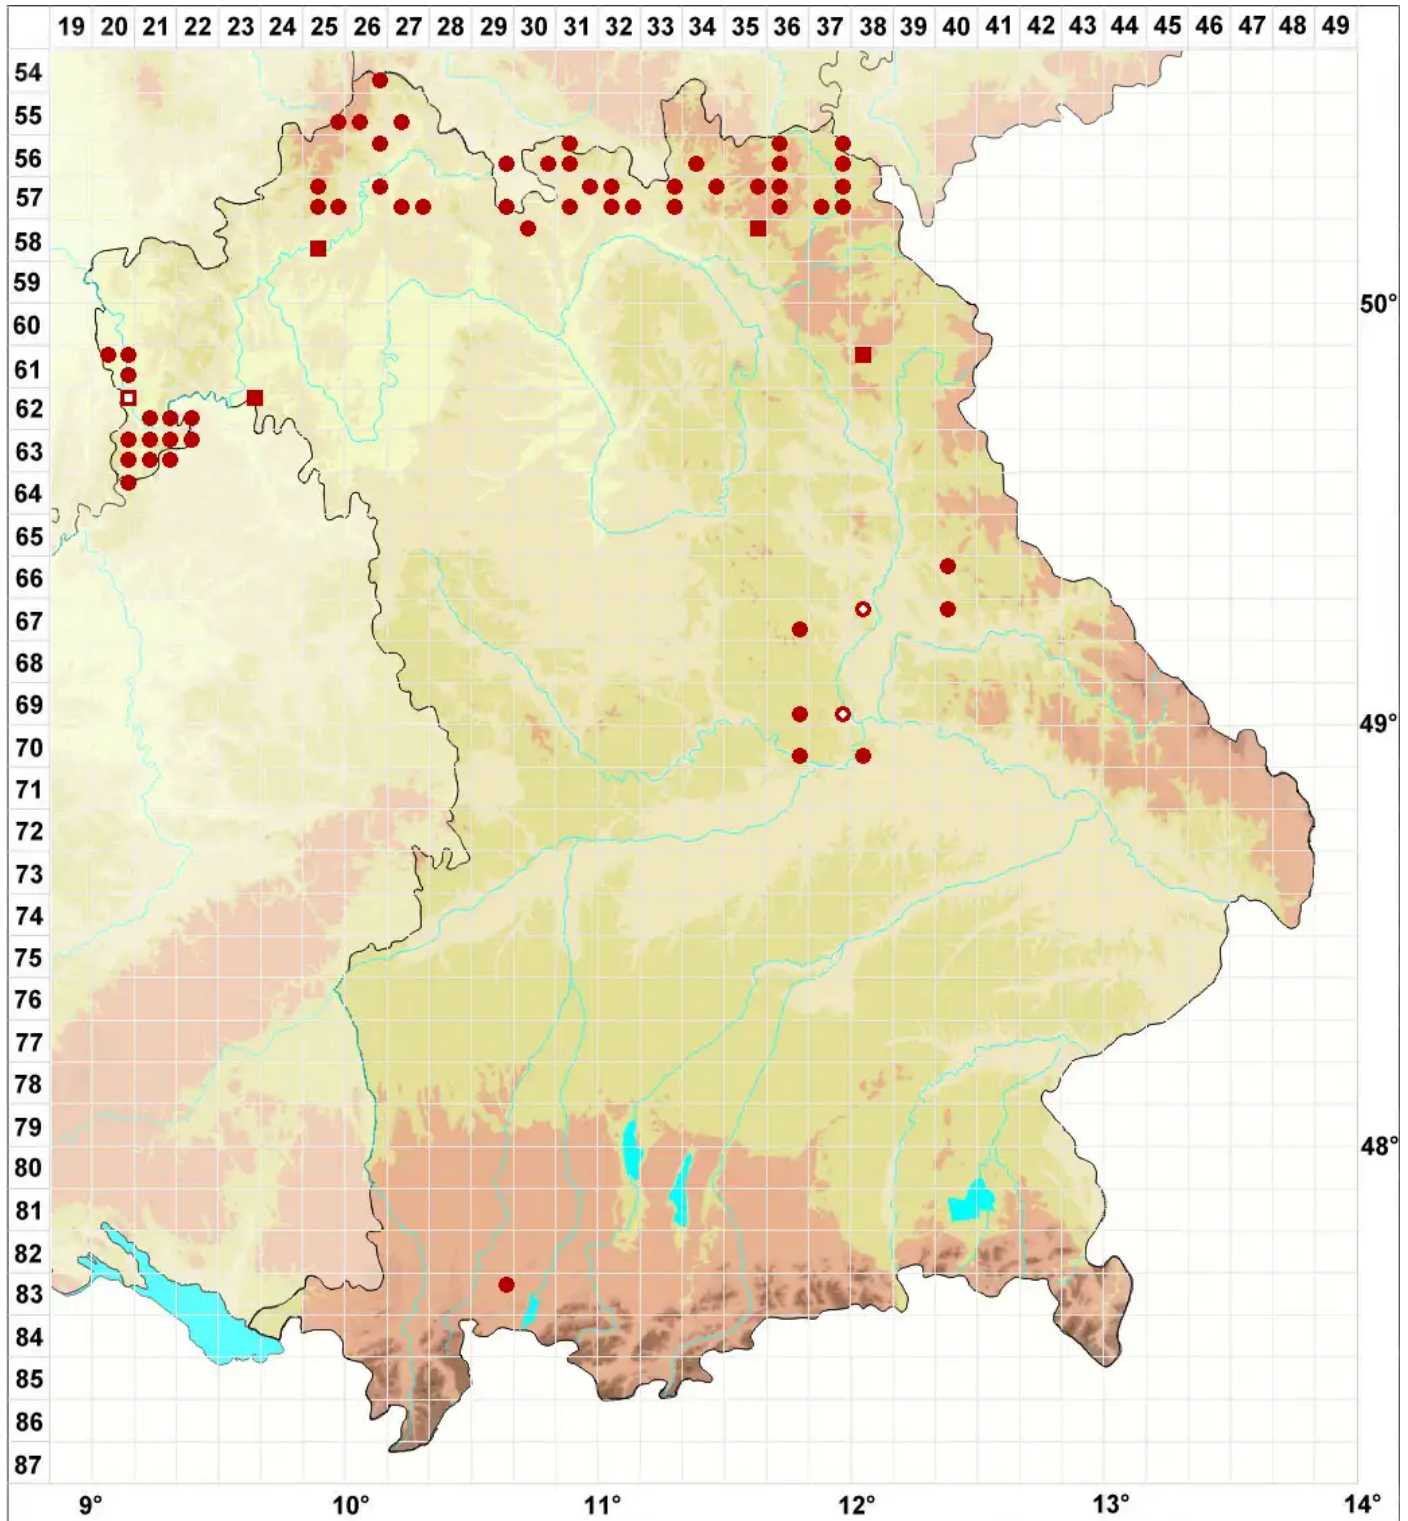

# Lecidella carpathica Körb.

## Karpaten-Schwarznapfflechte

Legende:

**Symbole:**

Ausgefülltes Symbol:  
Zeitraum von 1980 bis heute (Aktuelle Angabe)

Leeres Symbol:  
Zeitraum vor 1980 (Altangabe)

Quadrat: Herbarbeleg