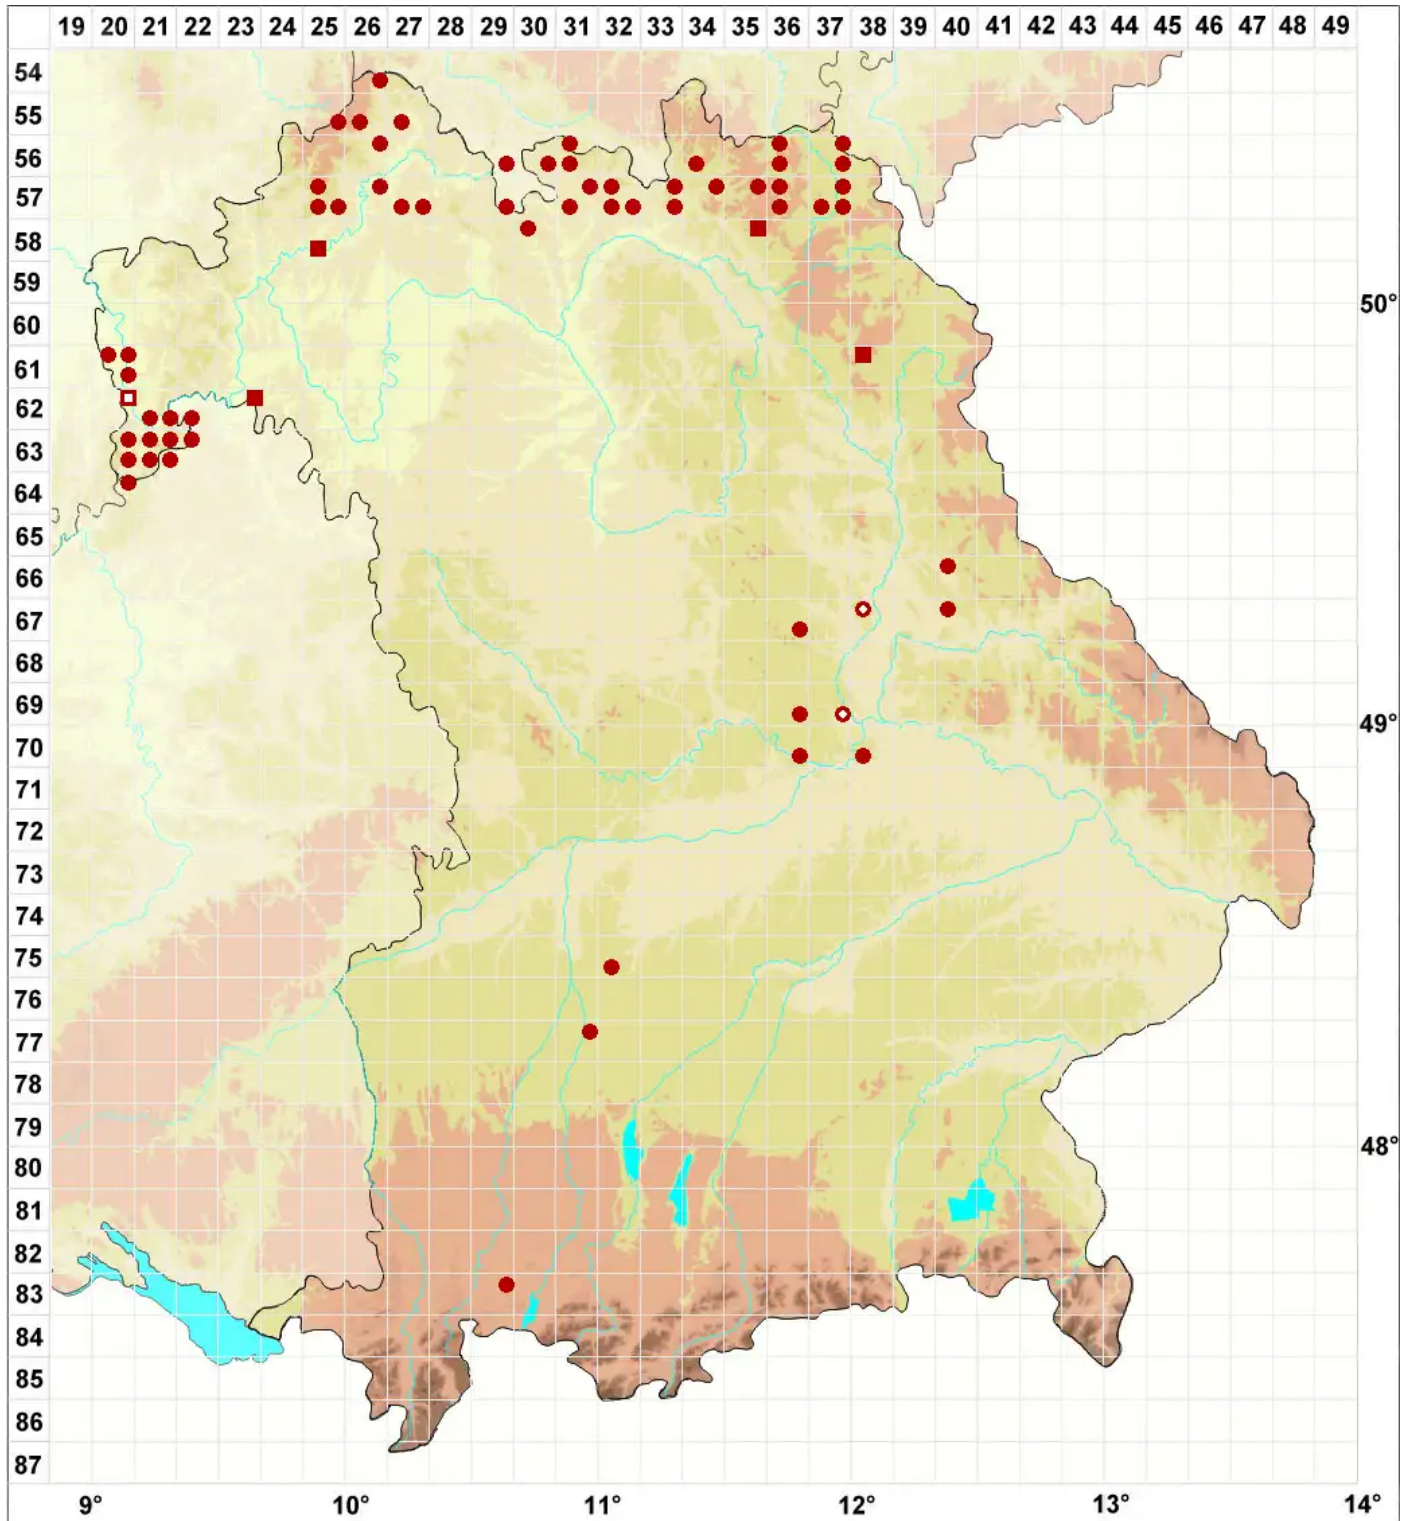

Lecidella carpathica Körb.

Karpathen-Schwarznapfflechte

Legende:

- Symbole:**
- Ausgefülltes Symbol:
Zeitraum von 1980 bis heute (Aktuelle Angabe)
 - Leeres Symbol:
Zeitraum vor 1980 (Altangabe)
 - Quadrat: Herbarbeleg