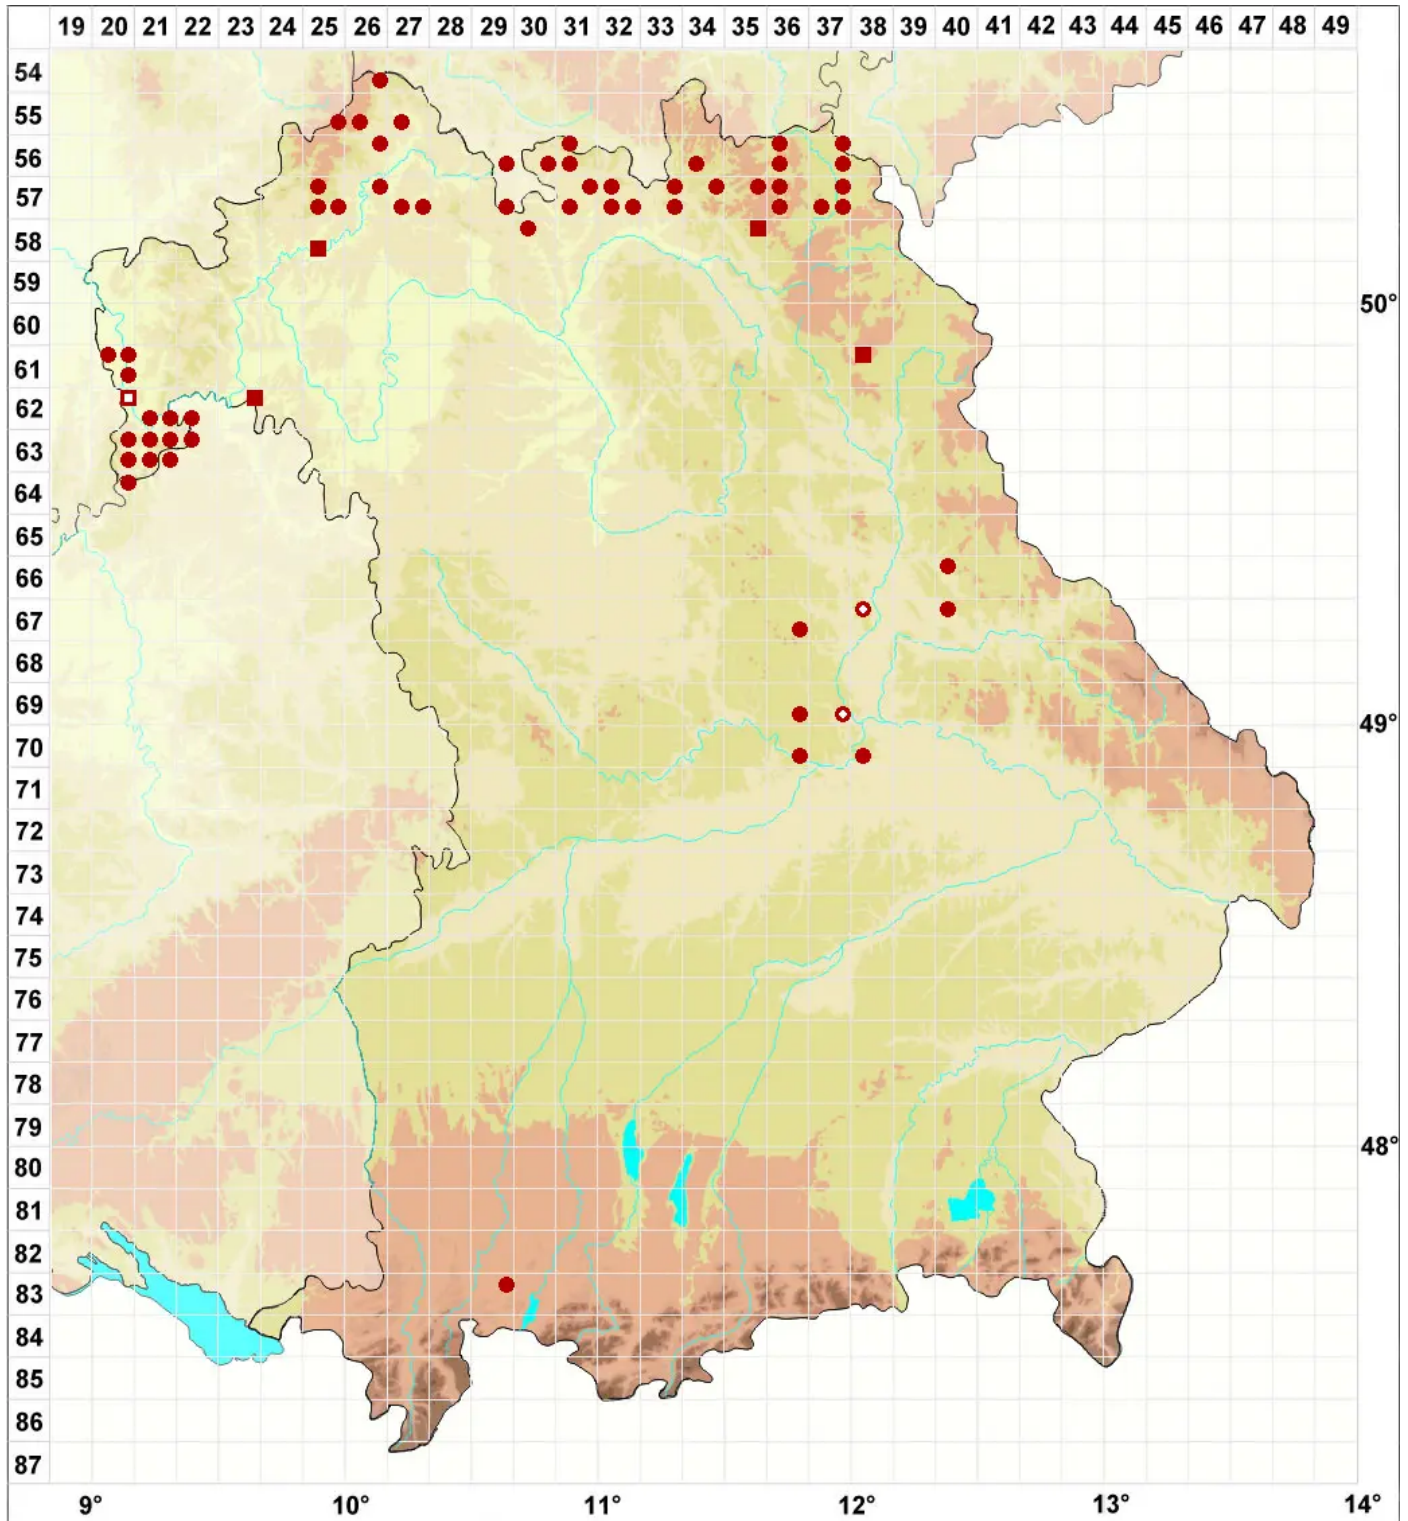

Lecidella carpathica Körb.

Karpathen-Schwarznapfflechte

Legende:

- Symbole:**
- Ausgefülltes Symbol:
Zeitraum von 1980 bis heute (Aktuelle Angabe)
 - Leeres Symbol:
Zeitraum vor 1980 (Altangabe)
 - Quadrat: Herbarbeleg