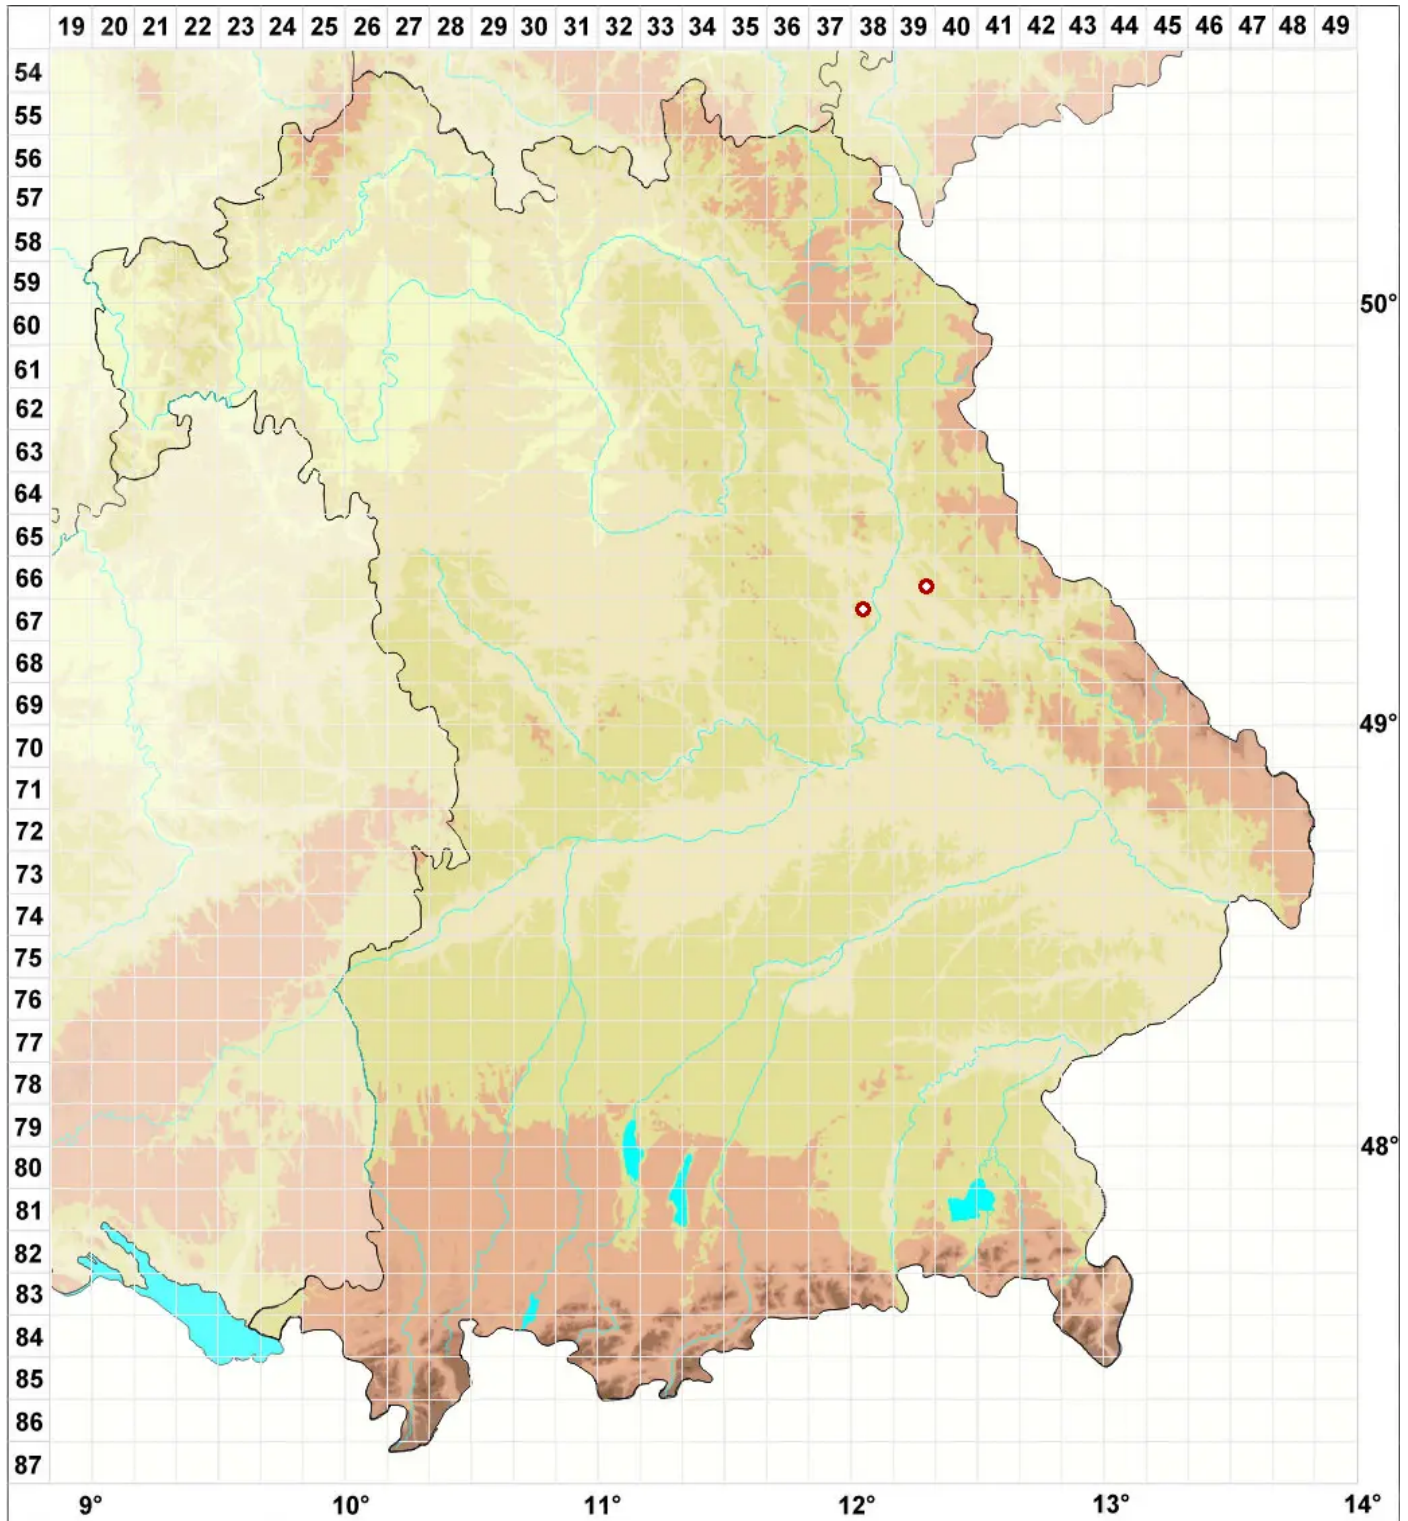

Lecidella effugiens (Nilson) Knoph & Hertel

Formlose Schwarznapfflechte

Legende:

Symbole:

Ausgefülltes Symbol:
Zeitraum von 1980 bis heute (Aktuelle Angabe)

Leeres Symbol:
Zeitraum vor 1980 (Altangabe)

Quadrat: Herbarbeleg