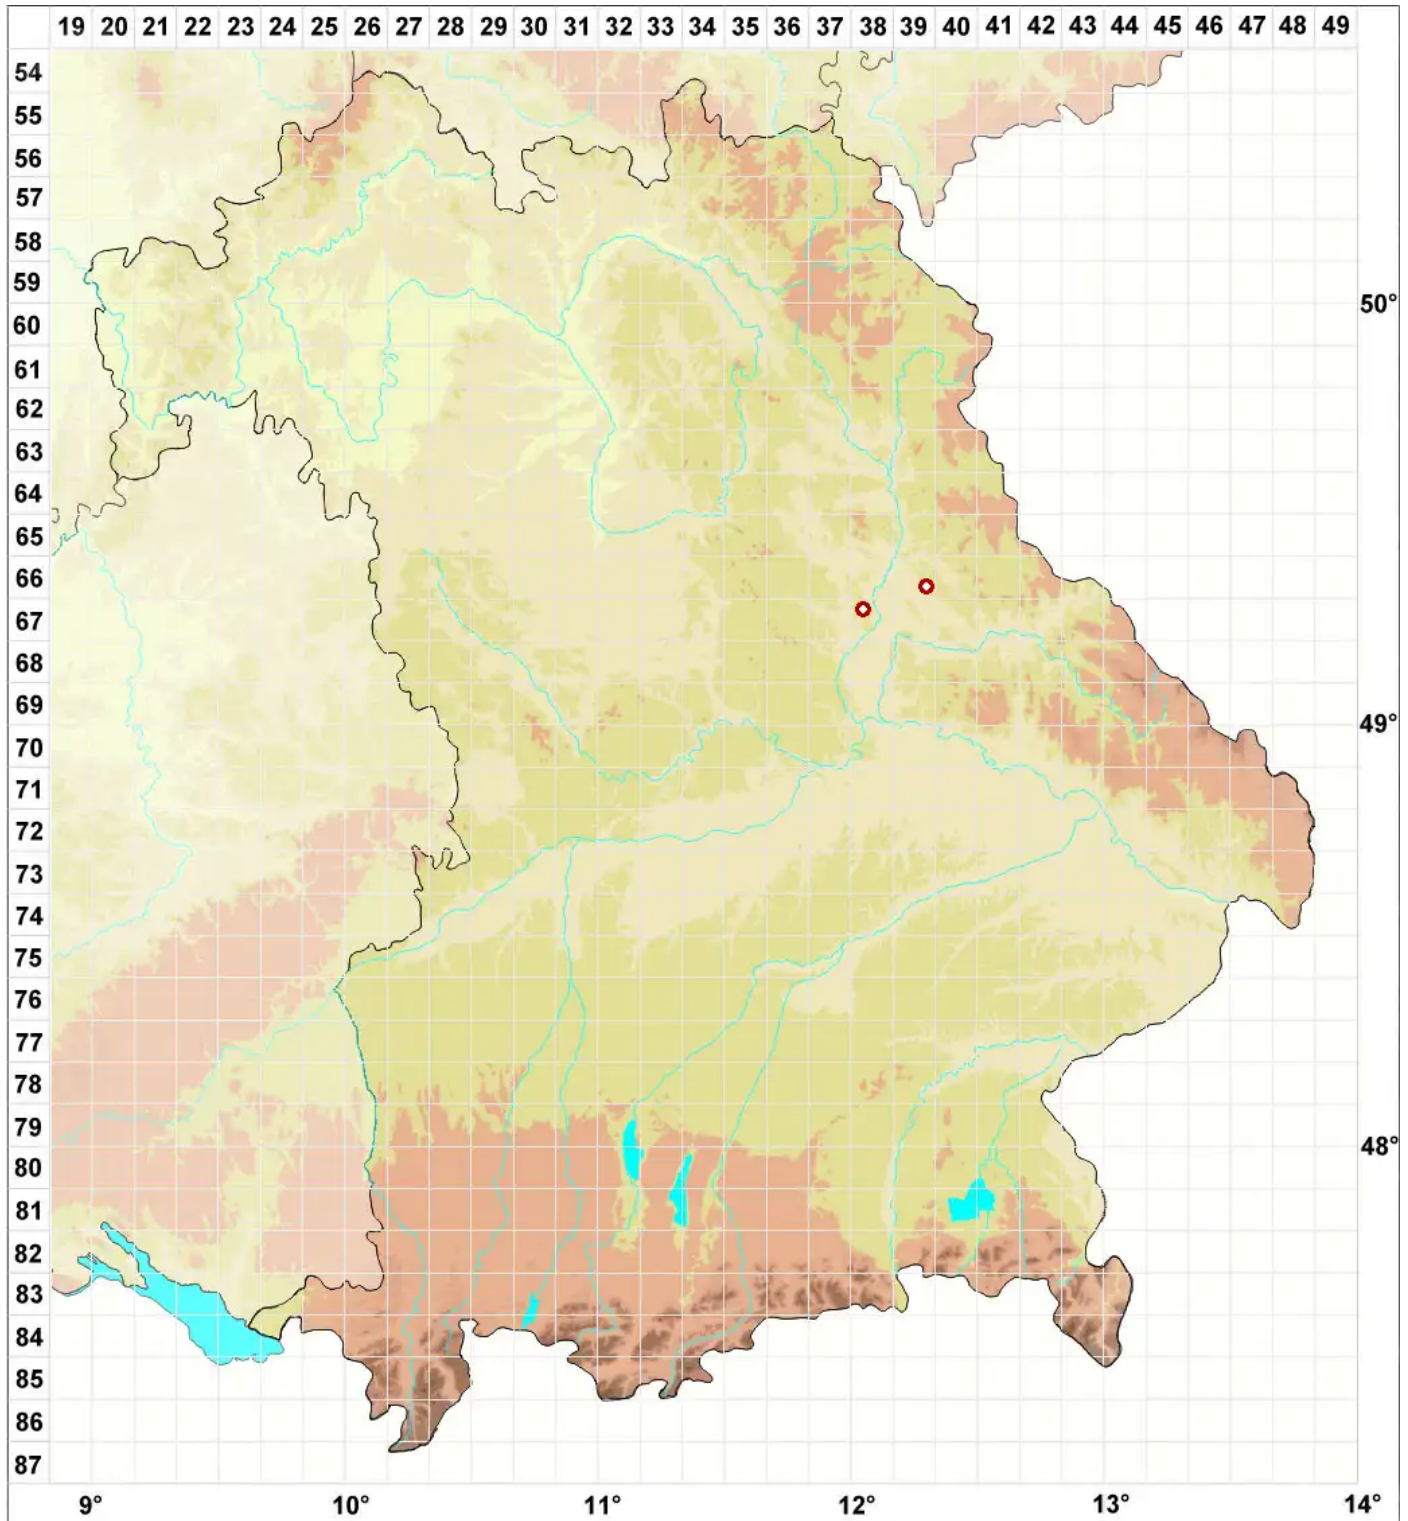

Lecidella effugiens (Nilson) Knoph & Hertel

Formlose Schwarznapfflechte

Legende:

Symbole:

Ausgefülltes Symbol:
Zeitraum von 1980 bis heute (Aktuelle Angabe)

Leeres Symbol:
Zeitraum vor 1980 (Altangabe)

Quadrat: Herbarbeleg