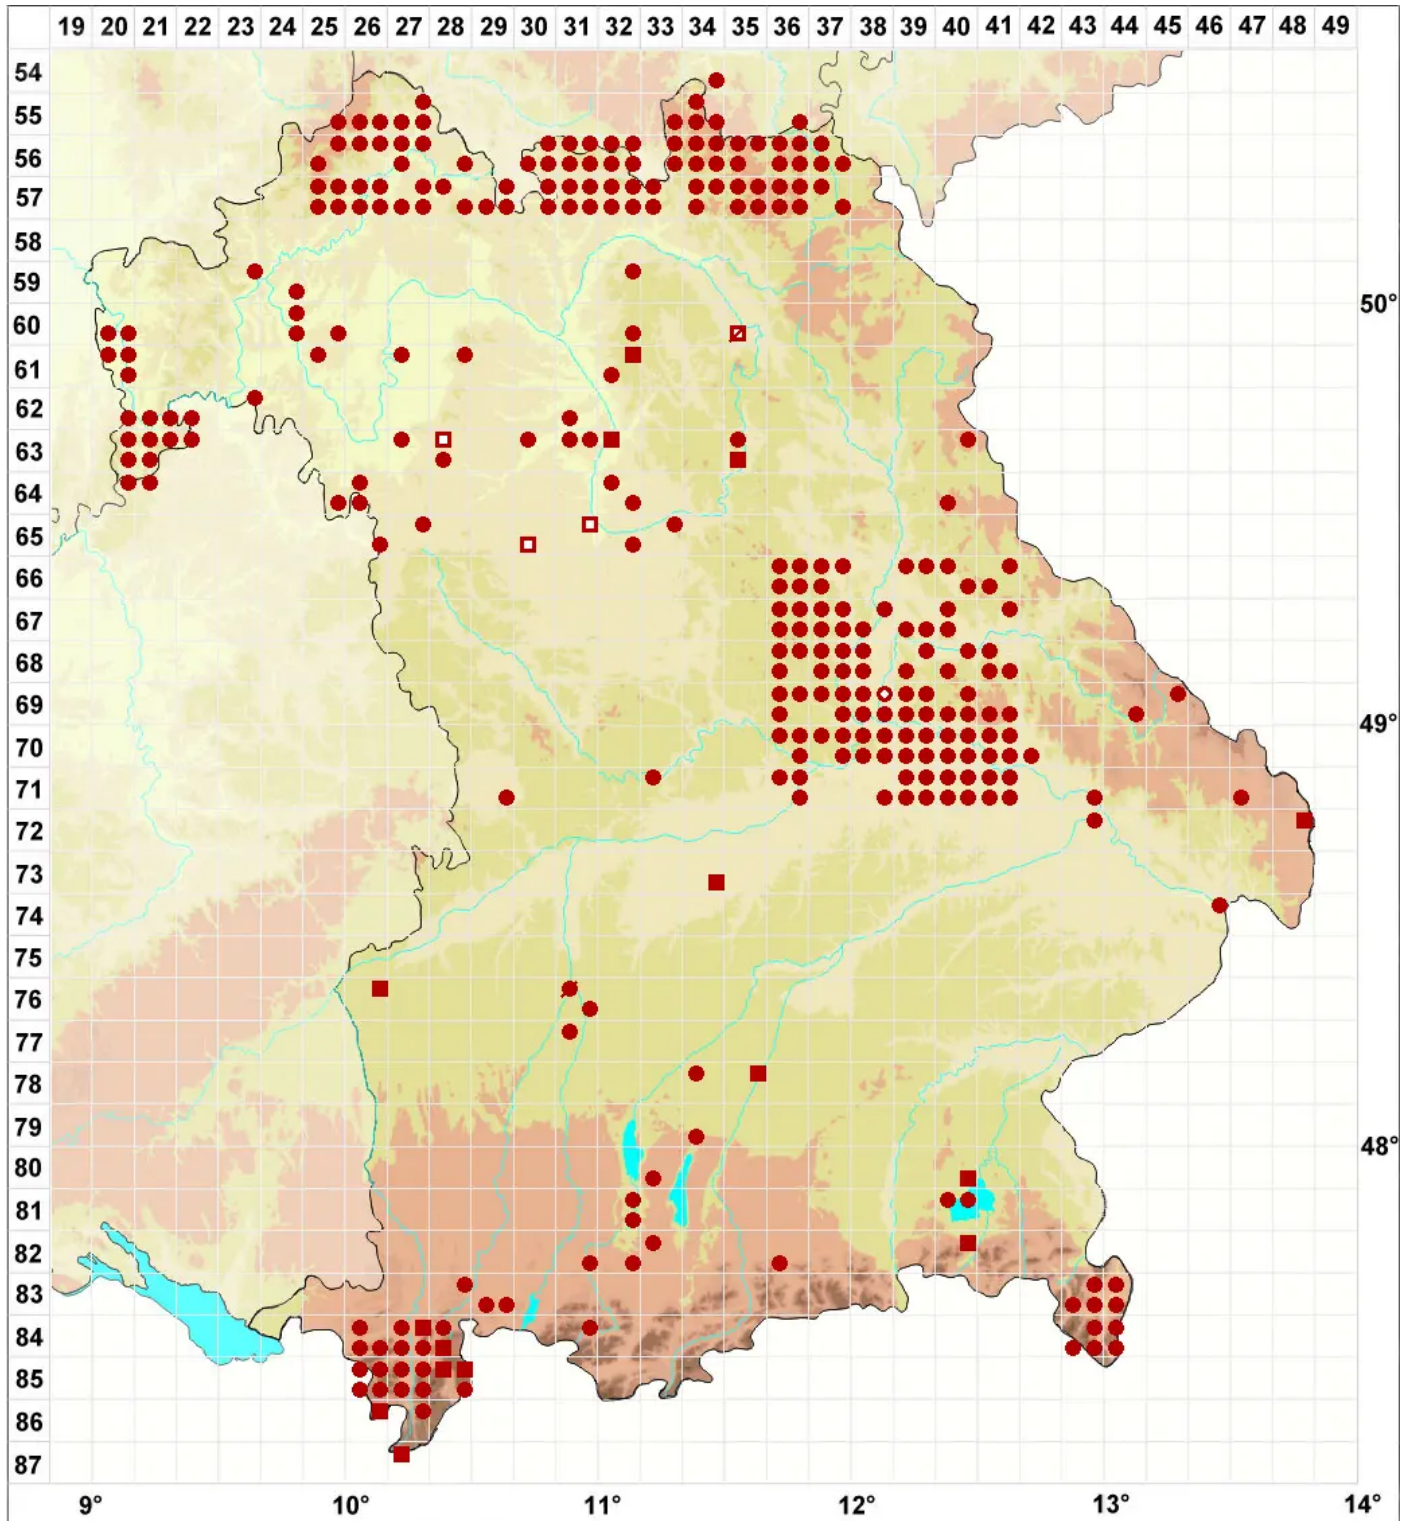

# Lecidella elaeochroma (Ach.) M. Choisy

Olivgrüne Schwarznapfflechte

Legende:

**Symbole:**

Ausgefülltes Symbol:  
Zeitraum von 1980 bis heute (Aktuelle Angabe)

Leeres Symbol:  
Zeitraum vor 1980 (Altangabe)

Quadrat: Herbarbeleg