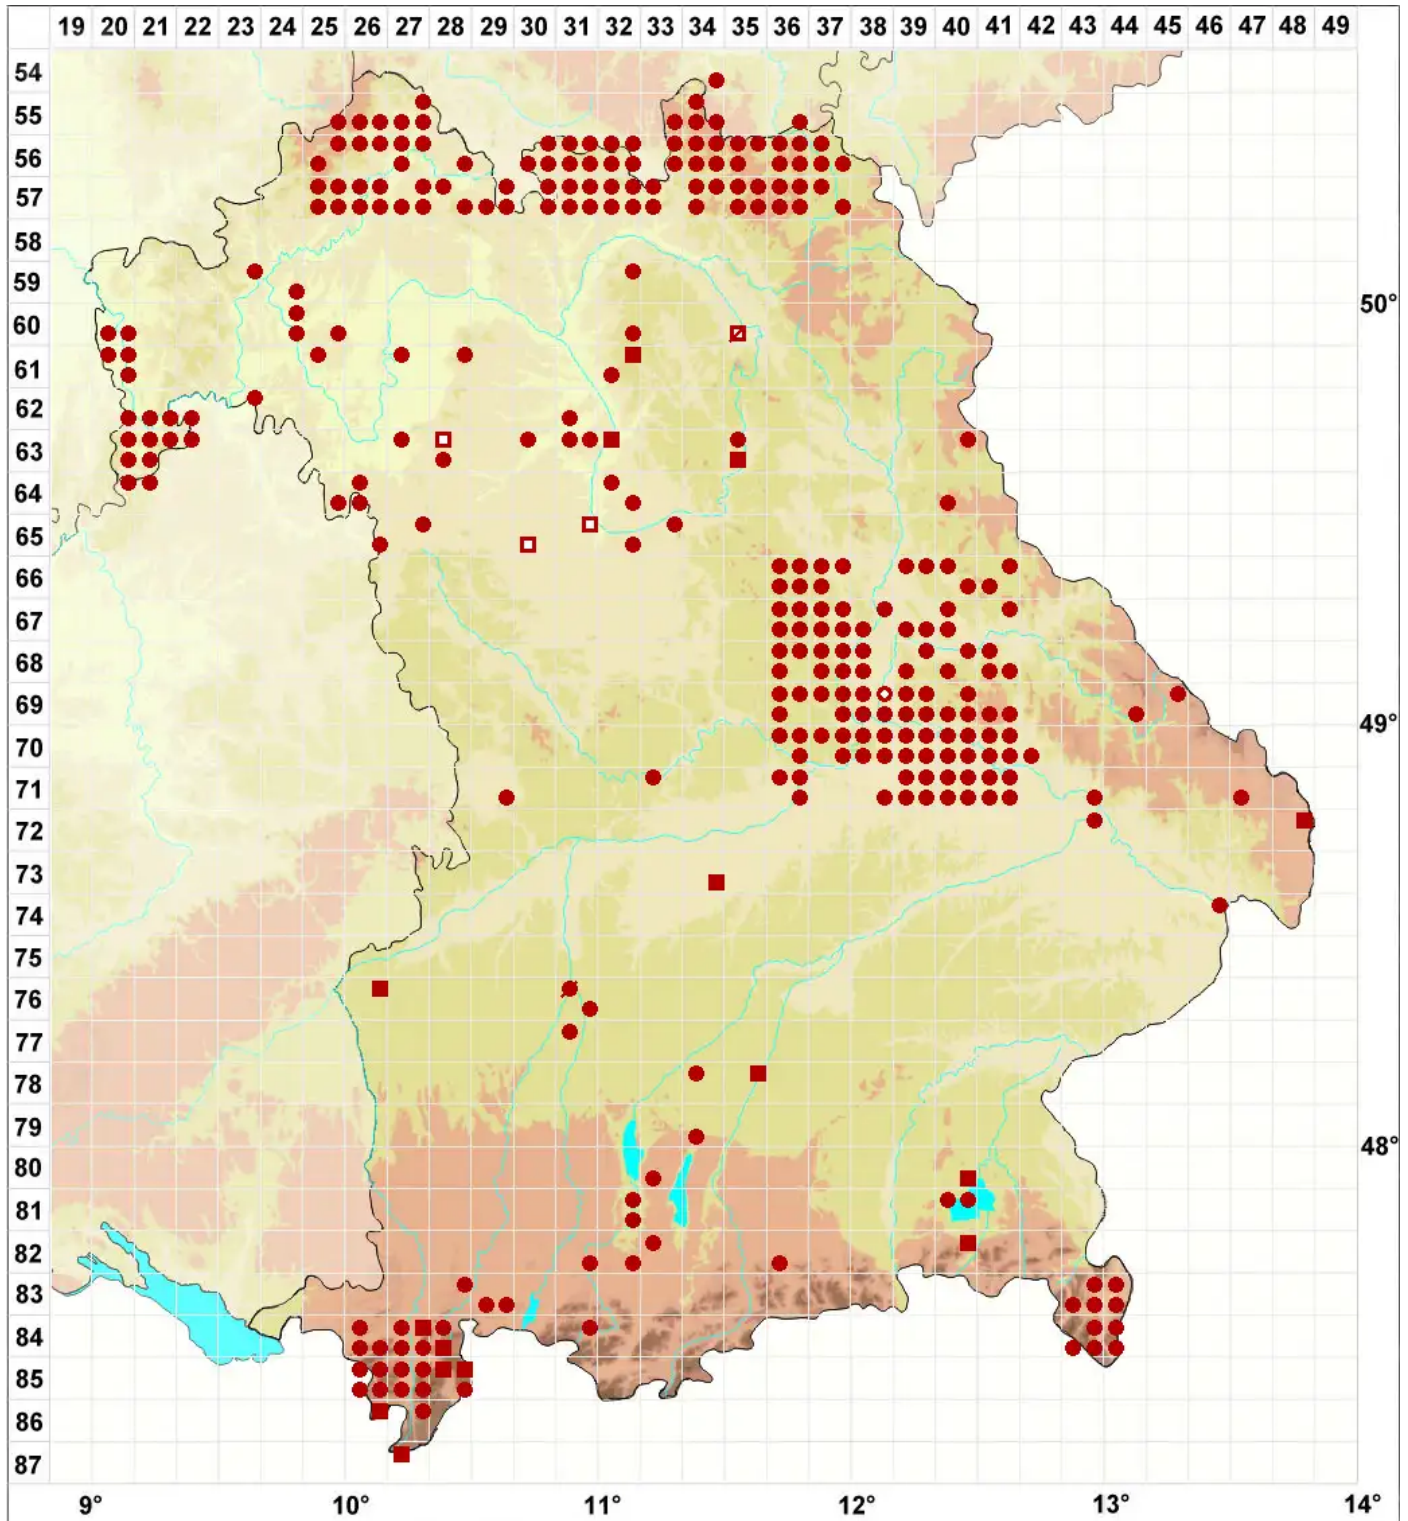

Lecidella elaeochroma (Ach.) M. Choisy

Olivgrüne Schwarznapfflechte

Legende:

Symbole:

Ausgefülltes Symbol:
Zeitraum von 1980 bis heute (Aktuelle Angabe)

Leeres Symbol:
Zeitraum vor 1980 (Altangabe)

Quadrat: Herbarbeleg