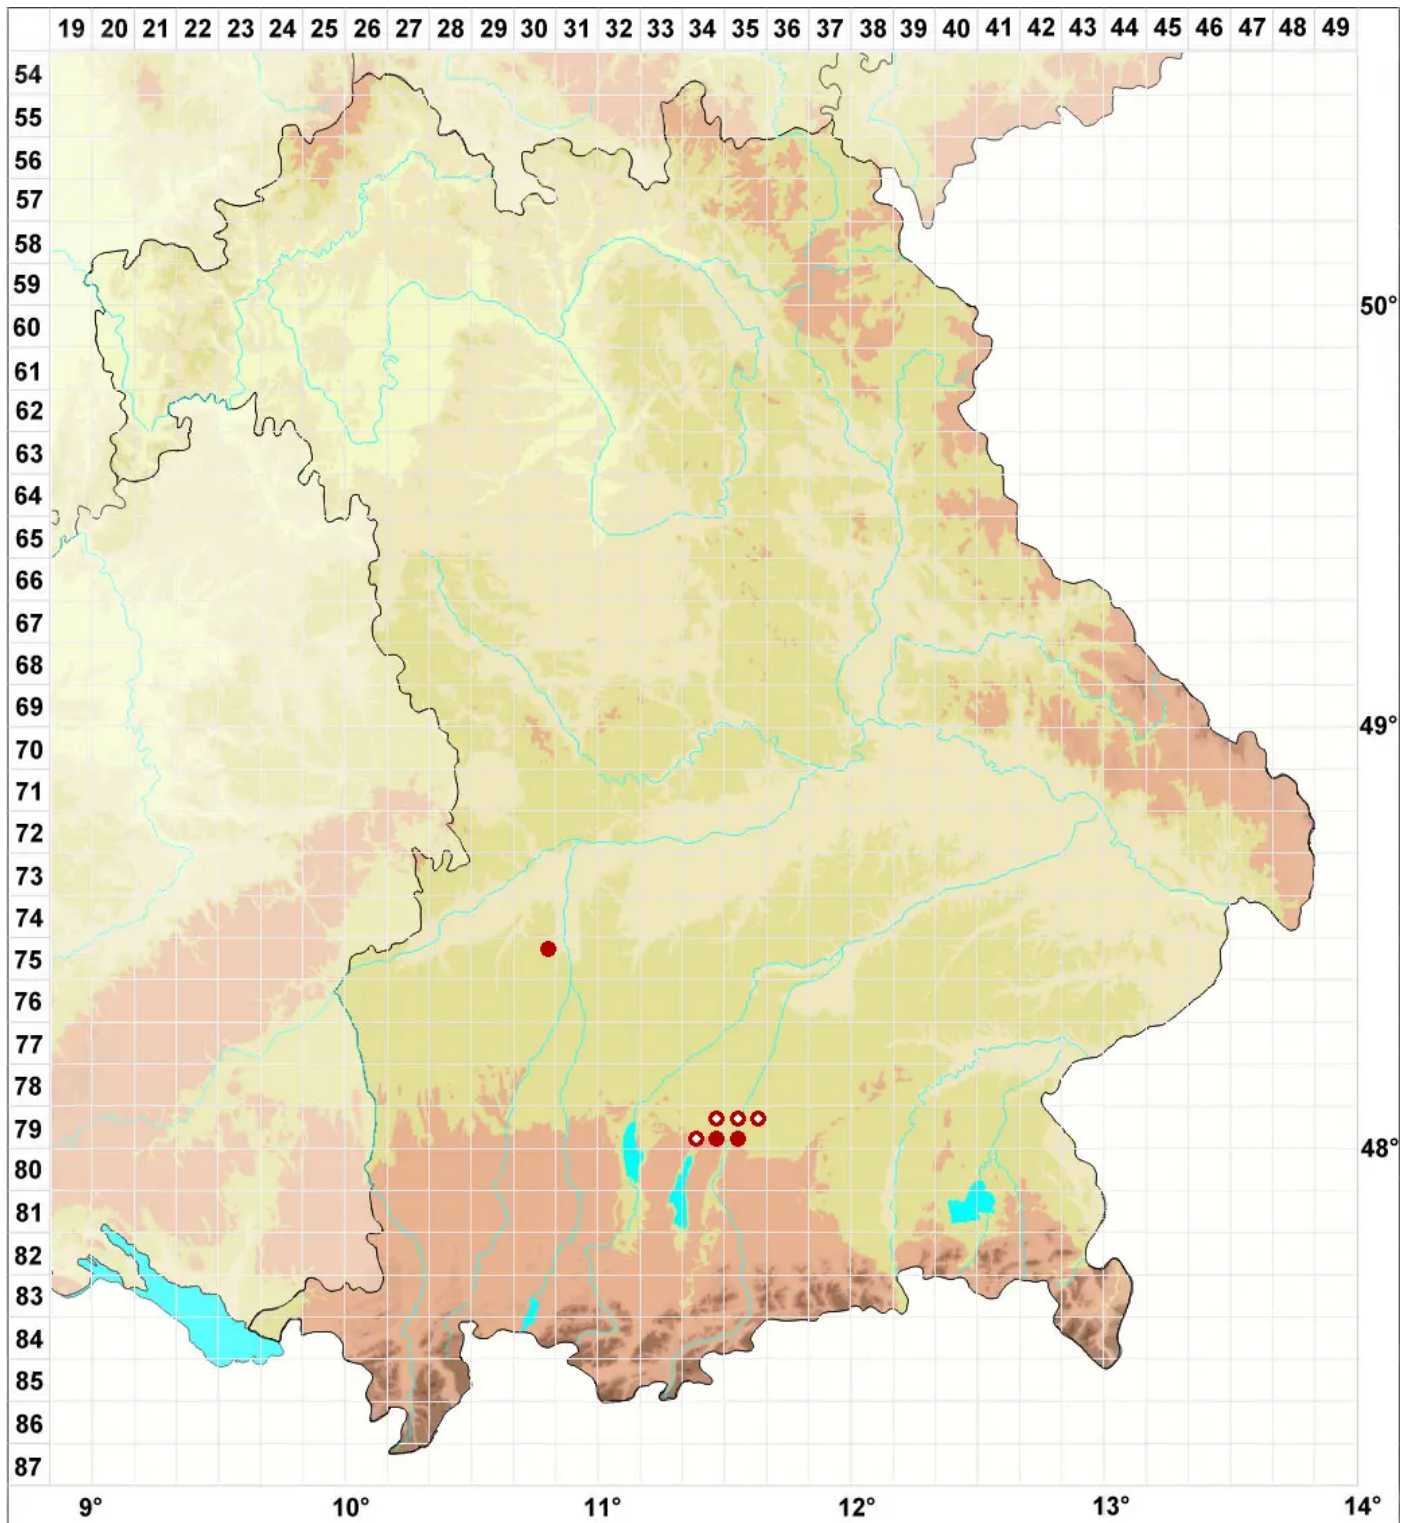

Lecidella elaeochroma agg.

Legende:

- Symbole:**
Ausgefülltes Symbol:
Zeitraum von 1980 bis heute (Aktuelle Angabe)
Leeres Symbol:
Zeitraum vor 1980 (Altangabe)
Quadrat: Herbarbeleg