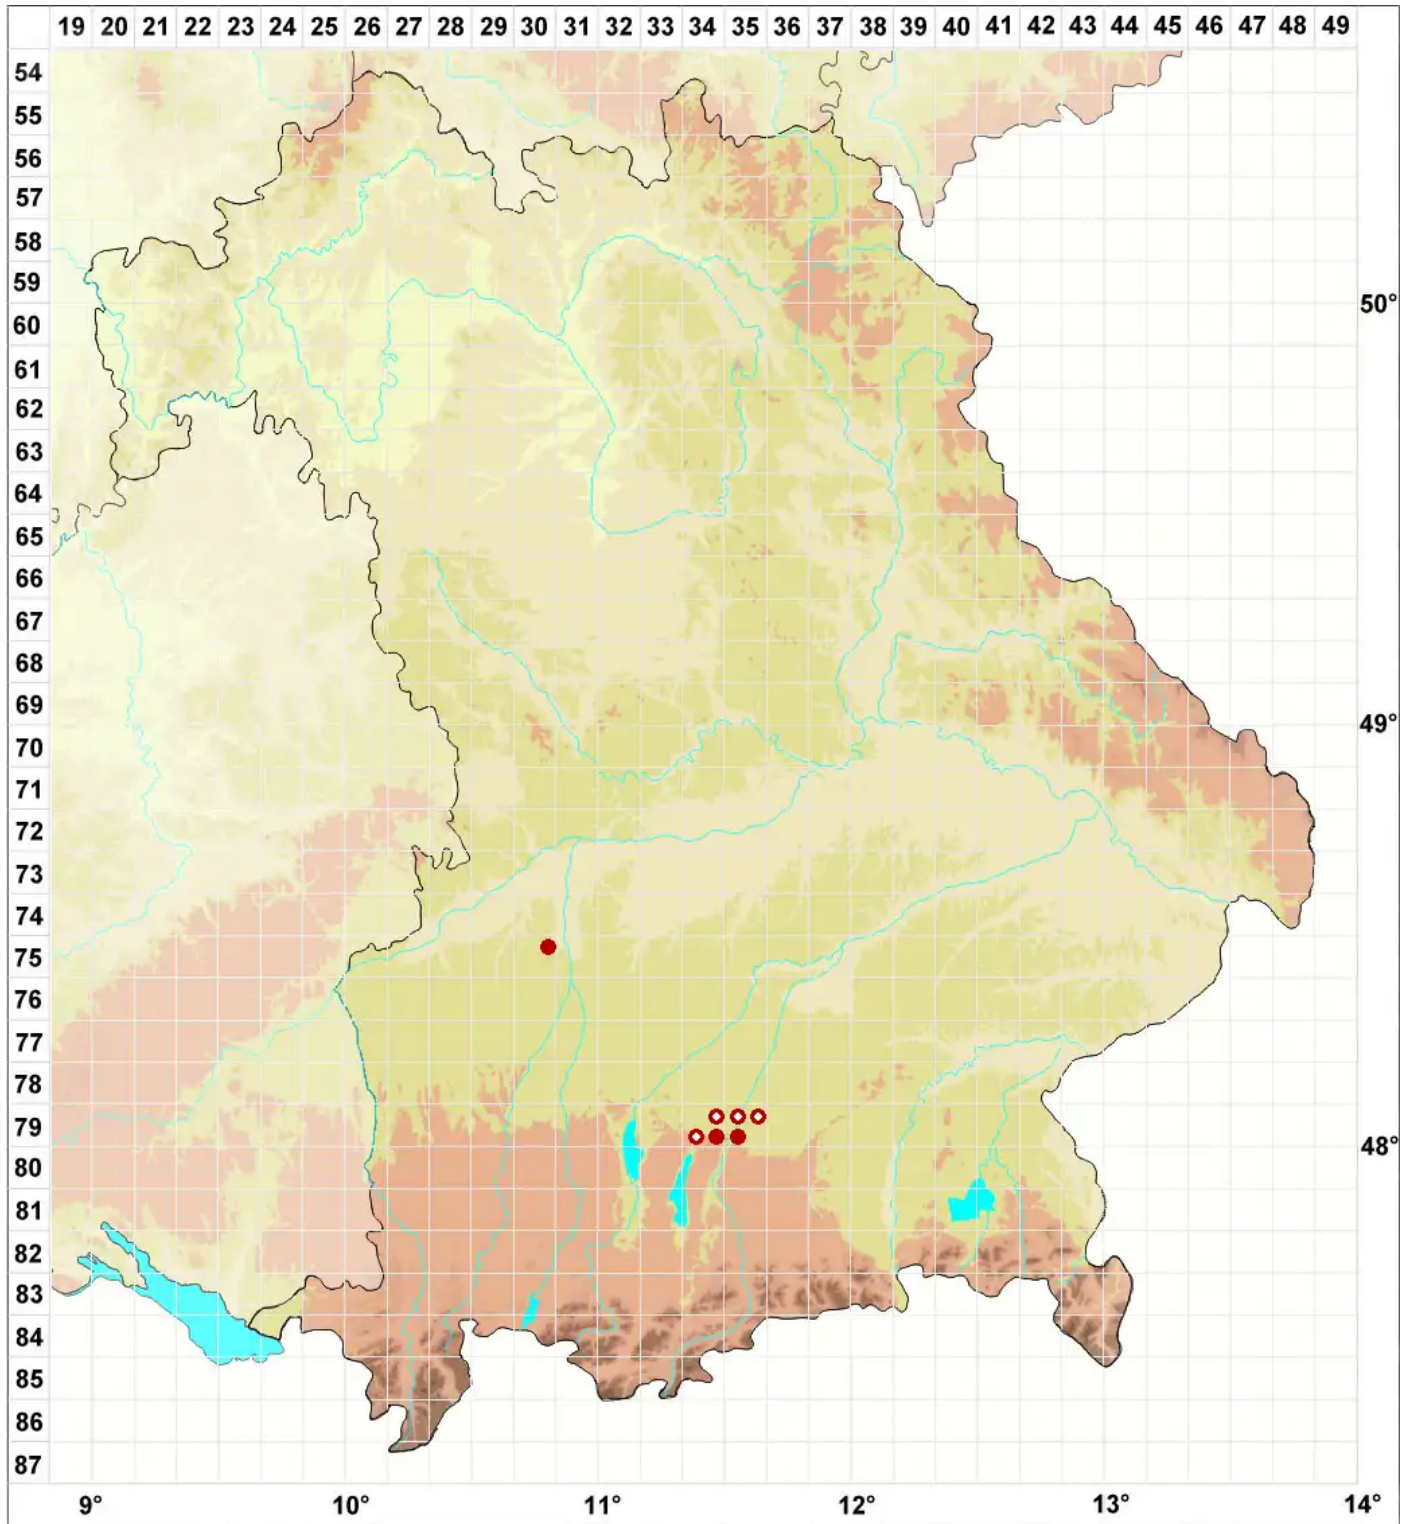

Lecidella elaeochroma agg.

Legende:

Symbole:

Ausgefülltes Symbol:
Zeitraum von 1980 bis heute (Aktuelle Angabe)

Leeres Symbol:
Zeitraum vor 1980 (Altangabe)

Quadrat: Herbarbeleg