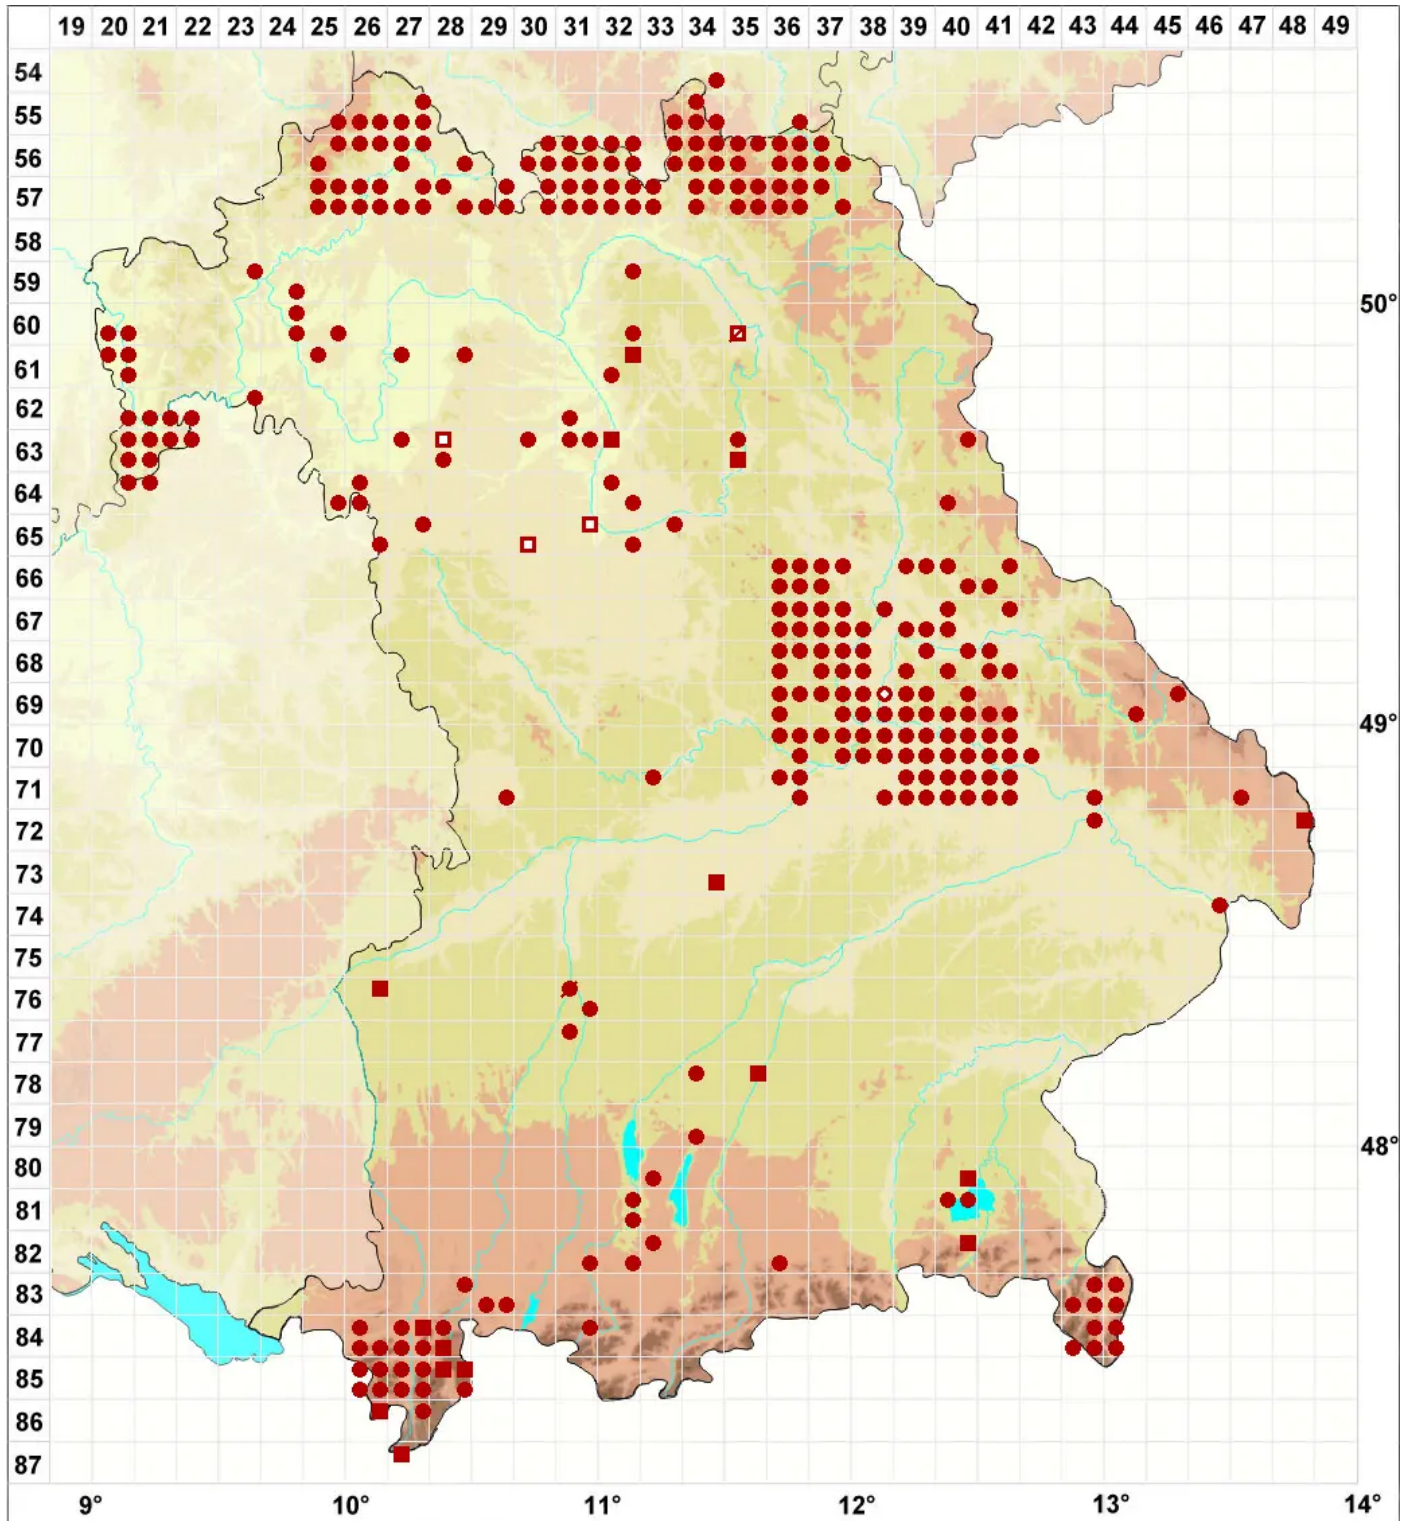

Lecidella elaeochroma (Ach.) M. Choisy

Olivgrüne Schwarznapfflechte

Legende:

Symbole:

Ausgefülltes Symbol:
Zeitraum von 1980 bis heute (Aktuelle Angabe)

Leeres Symbol:
Zeitraum vor 1980 (Altangabe)

Quadrat: Herbarbeleg