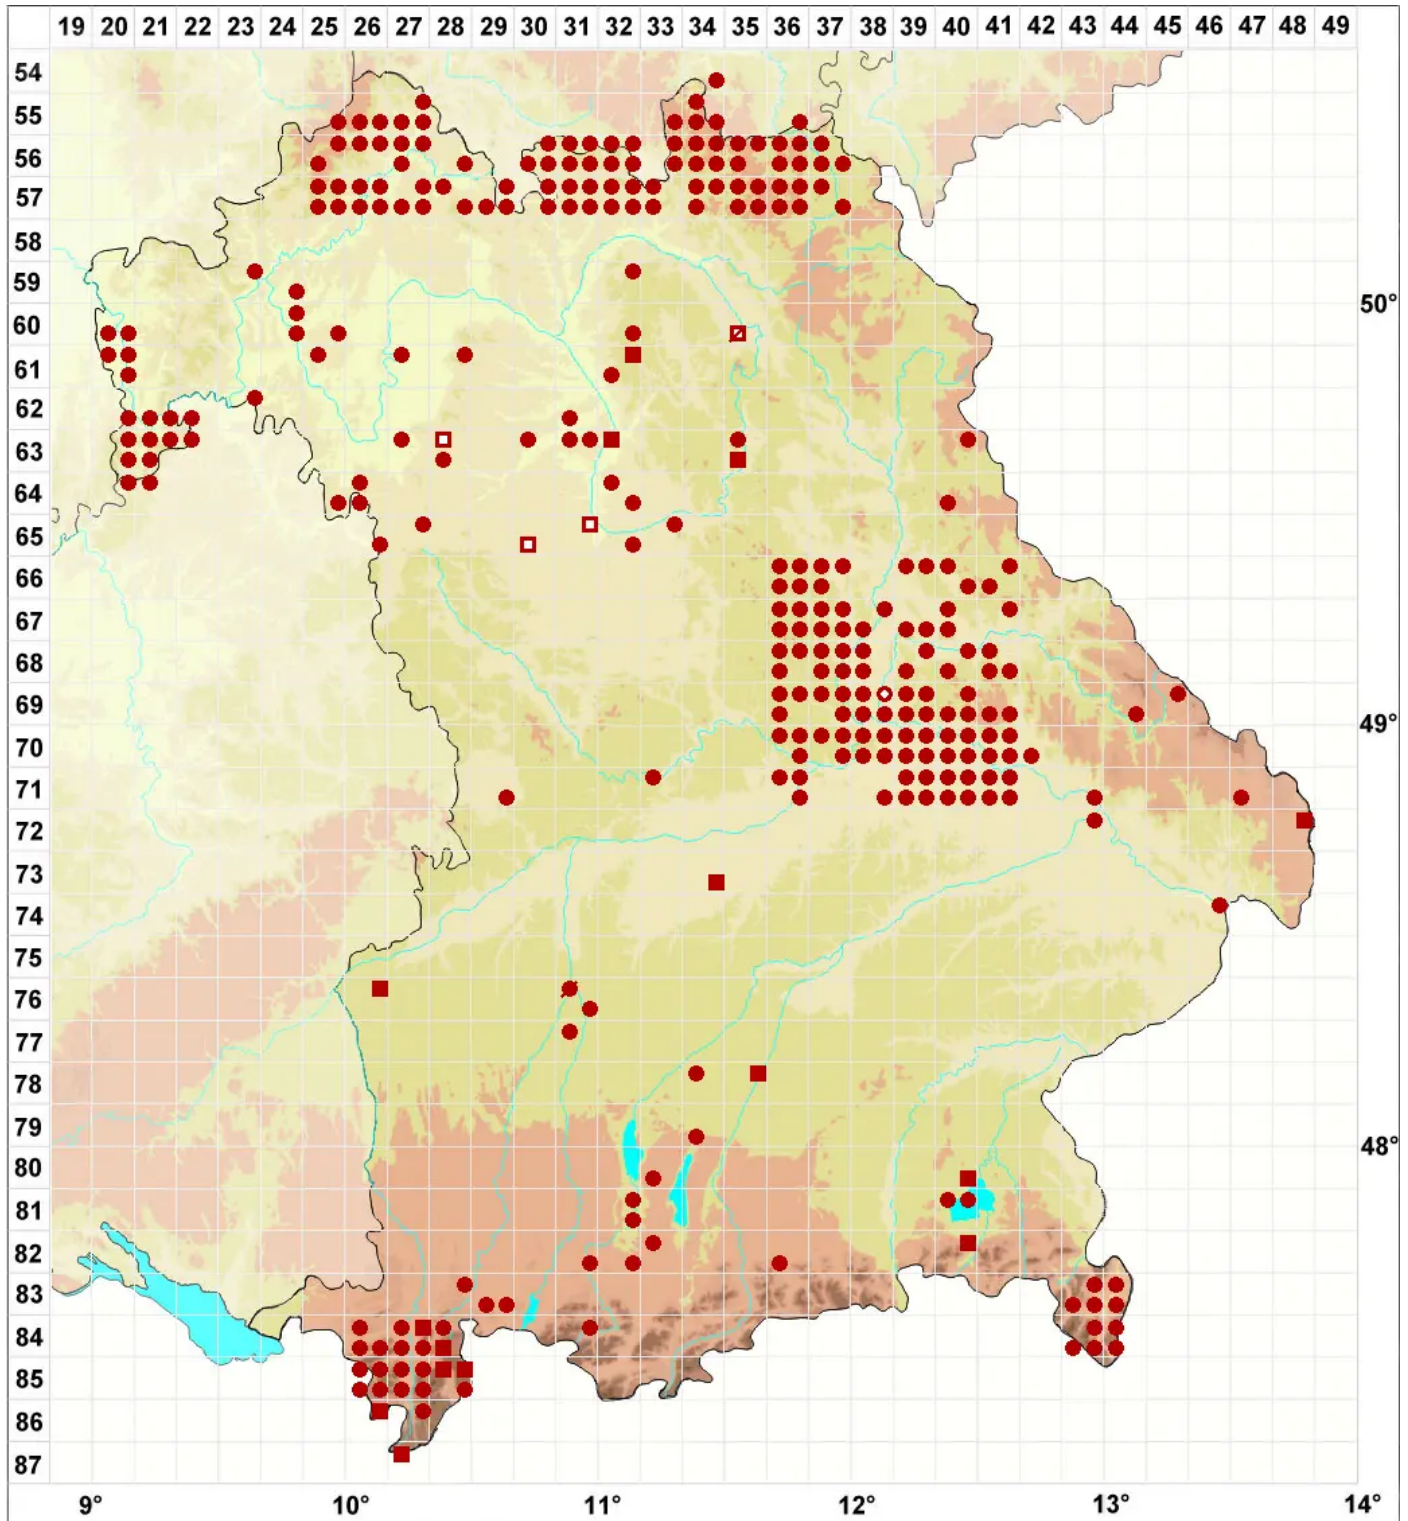

Lecidella elaeochroma (Ach.) M. Choisy

Olivgrüne Schwarznapfflechte

Legende:

- Symbole:**
- Ausgefülltes Symbol:
Zeitraum von 1980 bis heute (Aktuelle Angabe)
 - Leeres Symbol:
Zeitraum vor 1980 (Altangabe)
 - Quadrat: Herbarbeleg