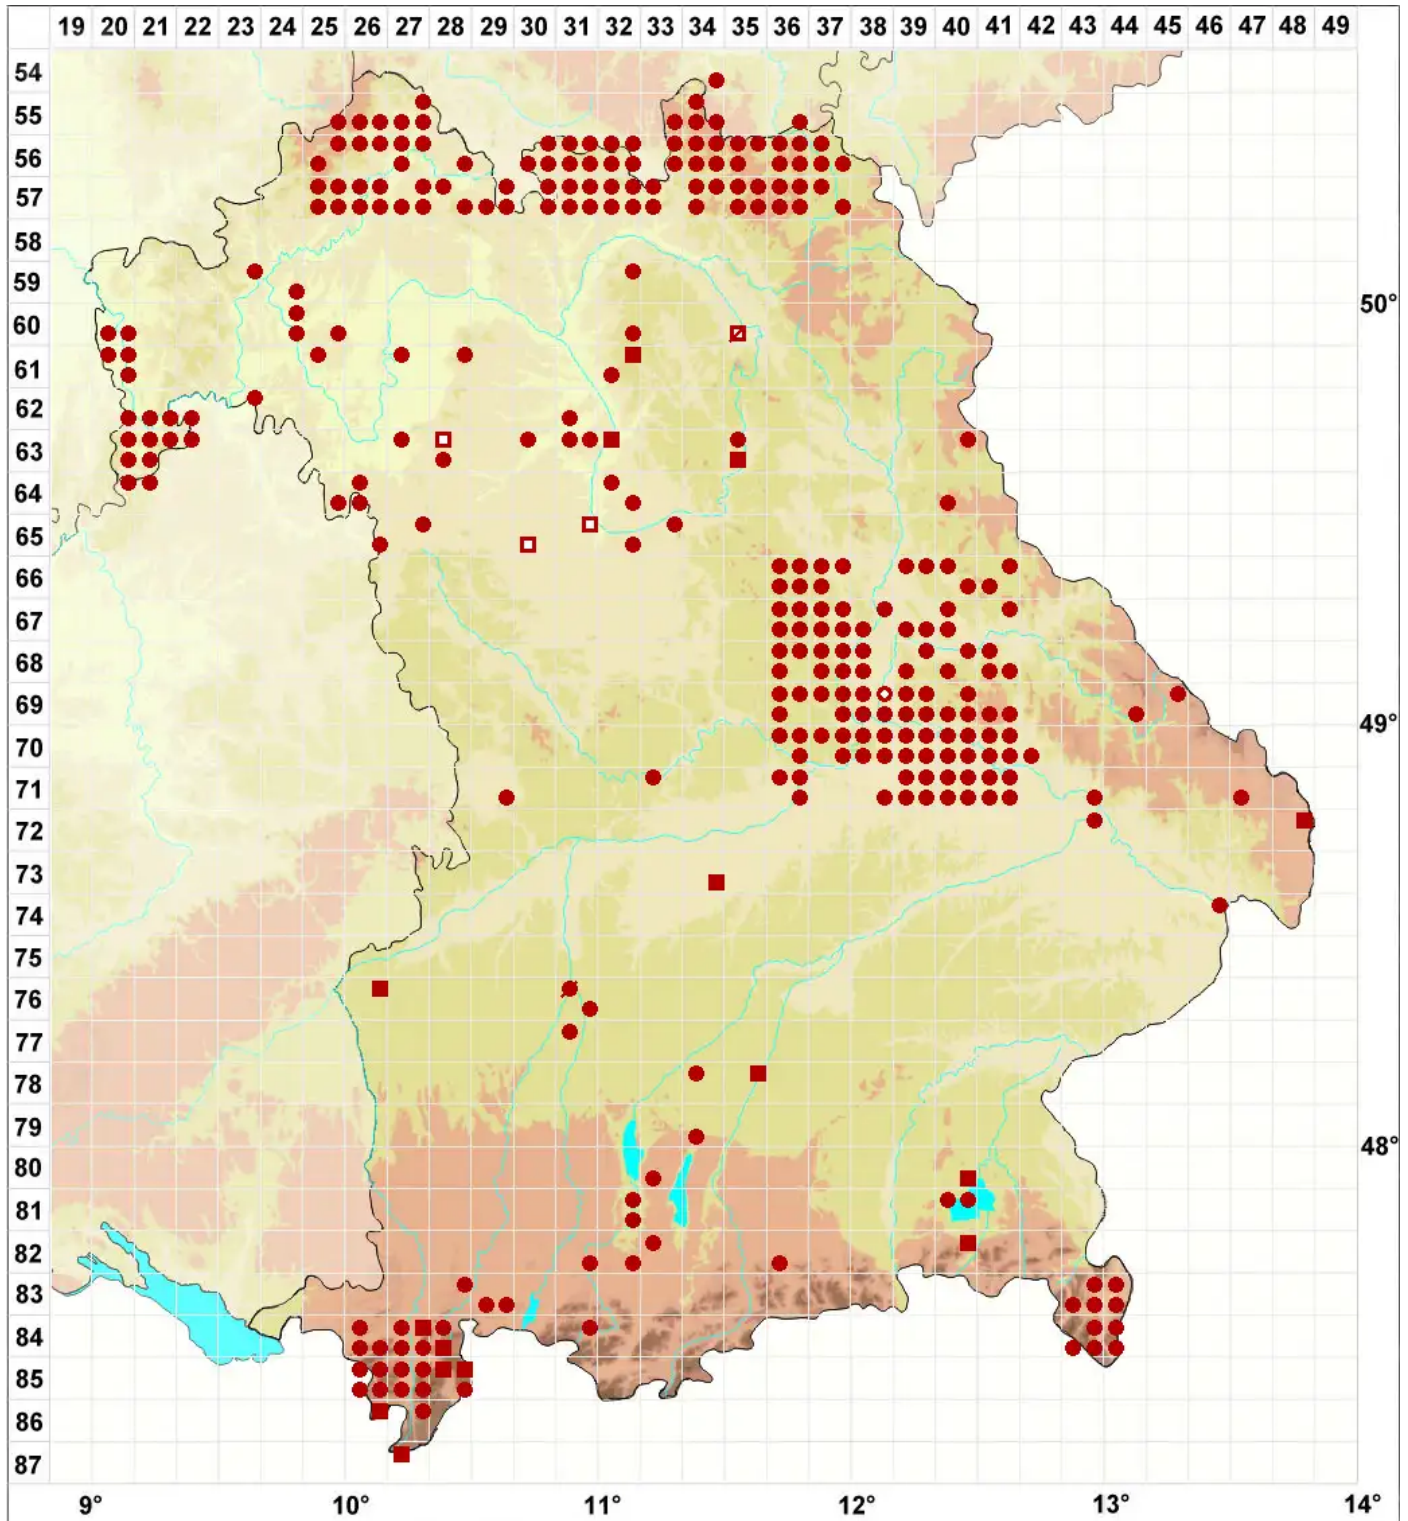

# Lecidella elaeochroma (Ach.) M. Choisy

Olivgrüne Schwarznapfflechte

Legende:

**Symbole:**  
Ausgefülltes Symbol:  
Zeitraum von 1980 bis heute (Aktuelle Angabe)  
Leeres Symbol:  
Zeitraum vor 1980 (Altangabe)  
Quadrat: Herbarbeleg