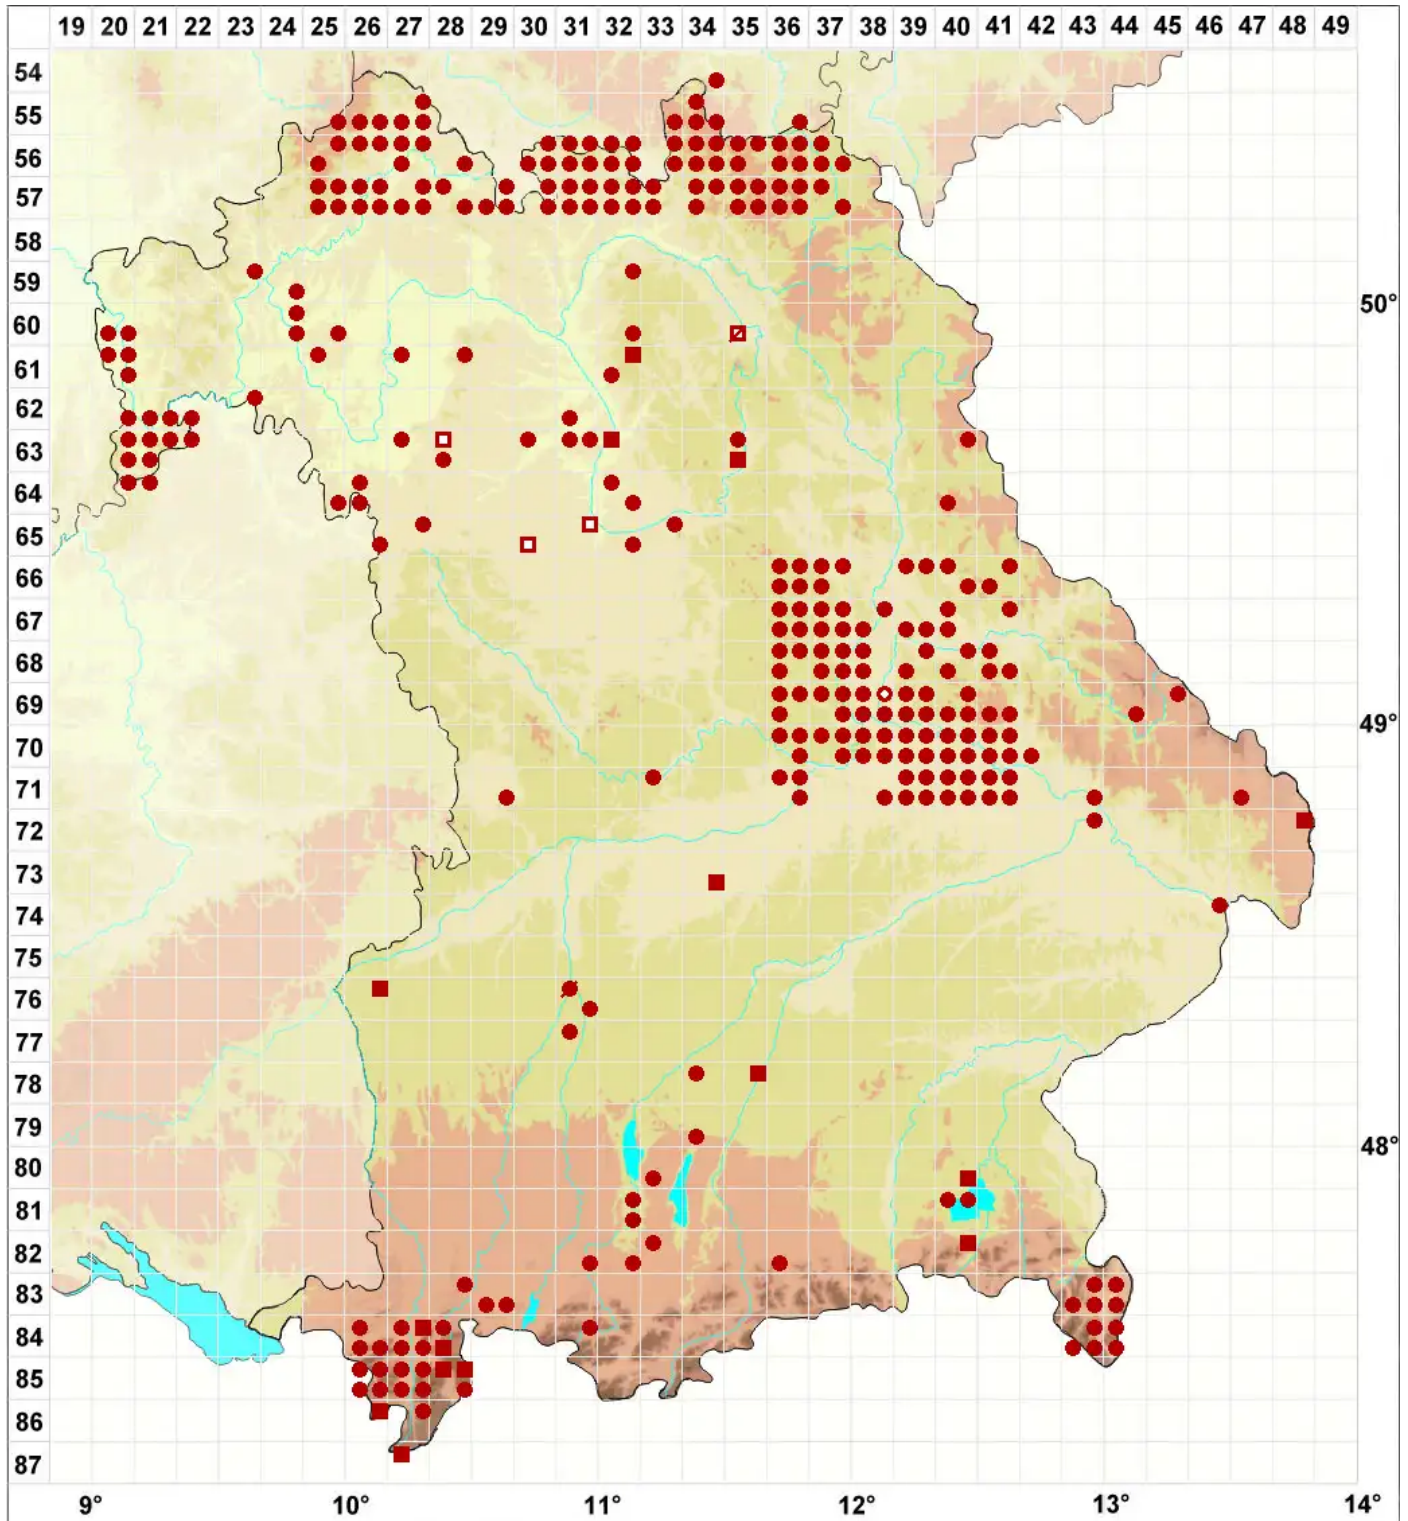

Lecidella elaeochroma (Ach.) M. Choisy

Olivgrüne Schwarznapfflechte

Legende:

Symbole:
Ausgefülltes Symbol:
Zeitraum von 1980 bis heute (Aktuelle Angabe)
Leeres Symbol:
Zeitraum vor 1980 (Altangabe)
Quadrat: Herbarbeleg