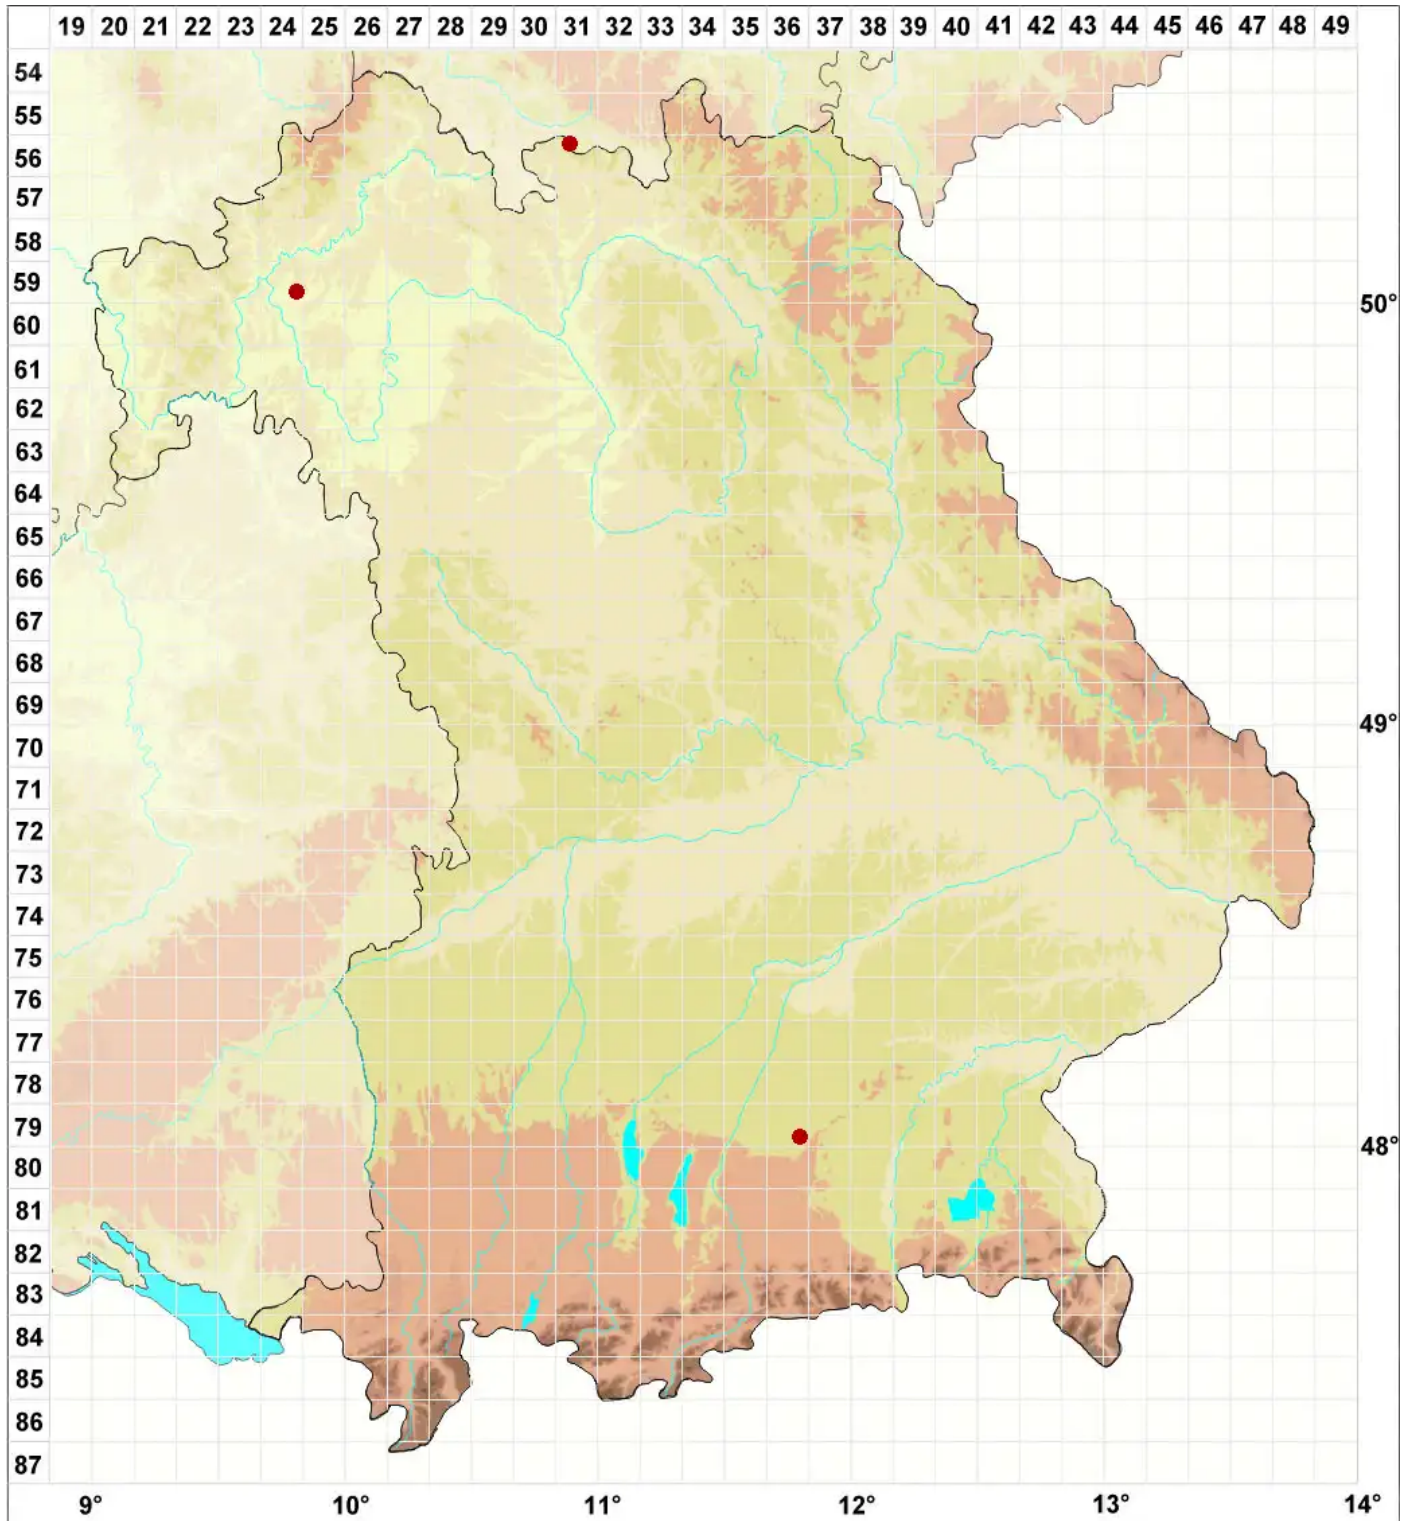

Lecidella elaeochromoides (Nyl.) Knoph & Hertel

Legende:

Symbole:

Ausgefülltes Symbol:
Zeitraum von 1980 bis heute (Aktuelle Angabe)

Leeres Symbol:
Zeitraum vor 1980 (Altangabe)

Quadrat: Herbarbeleg