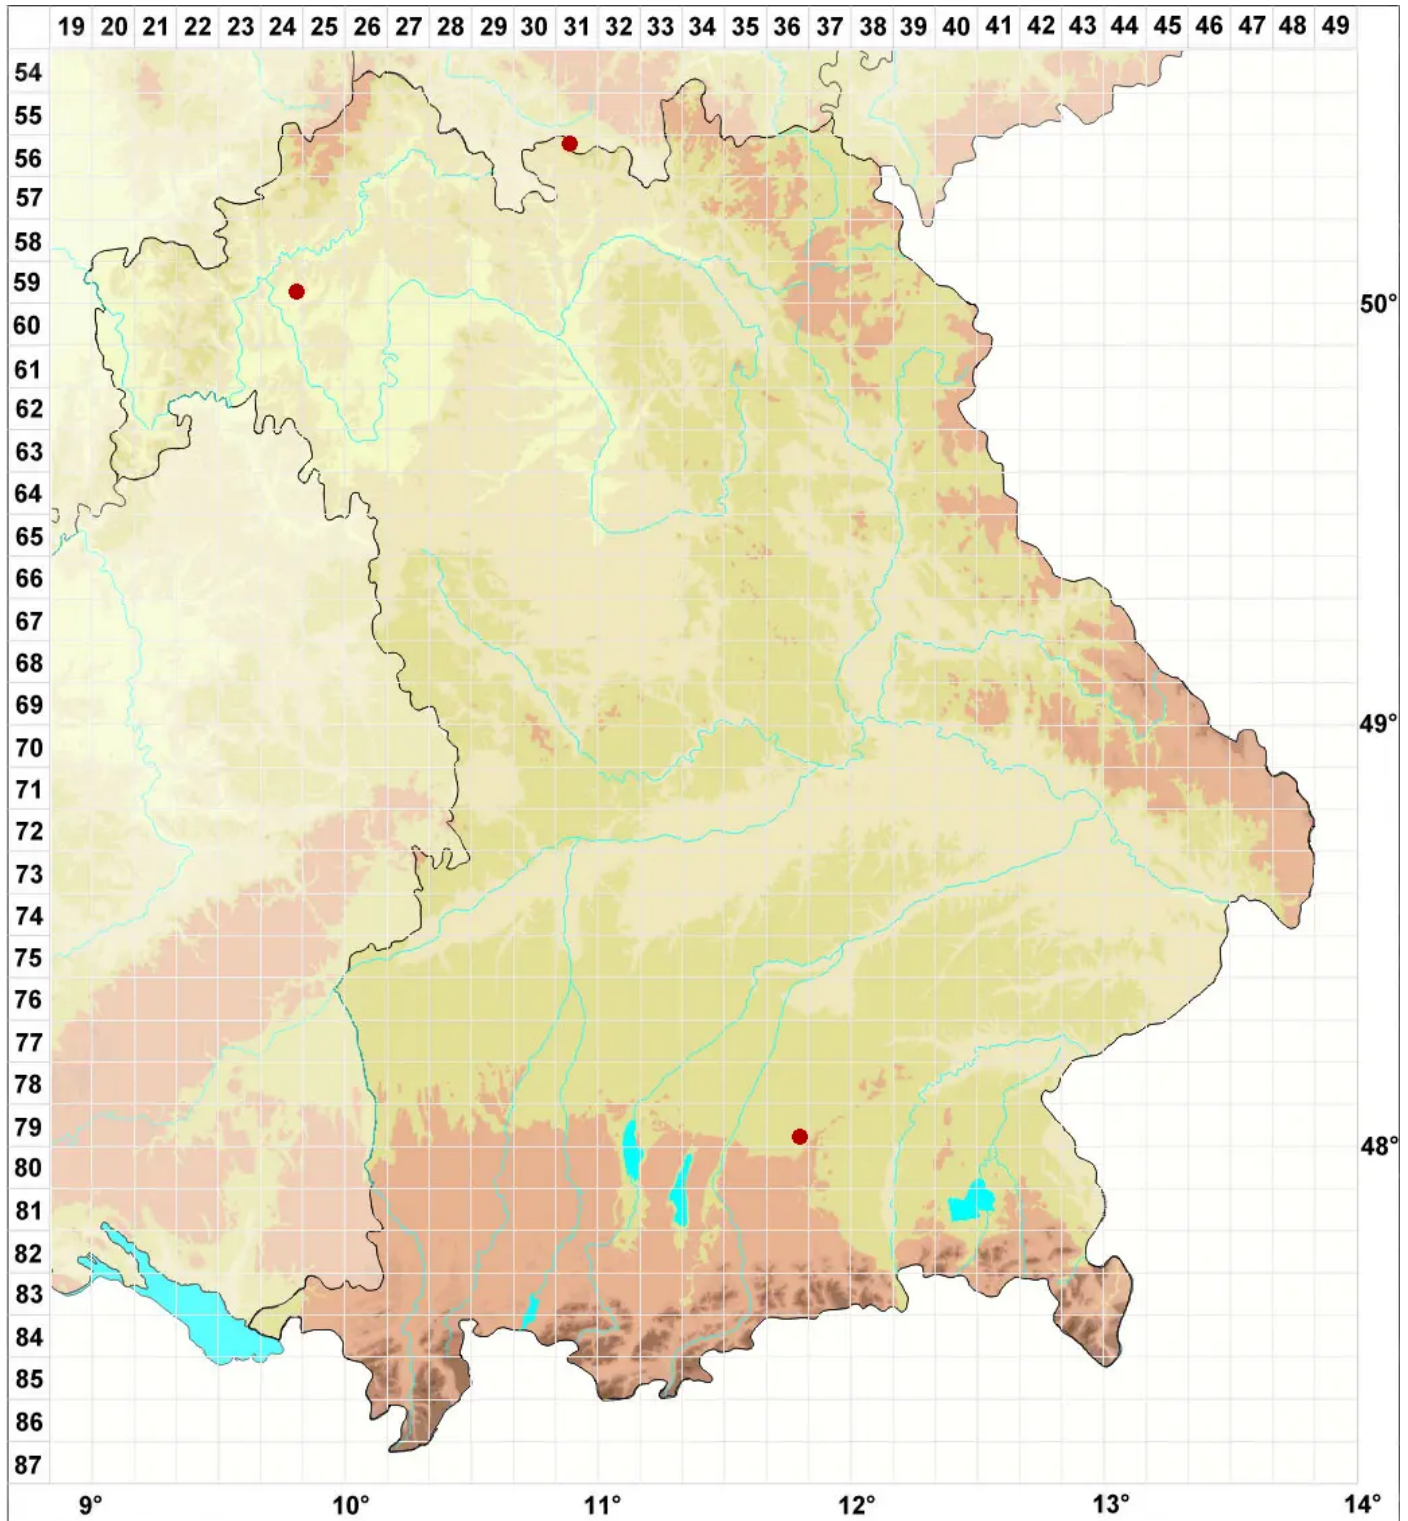

# Lecidella elaeochromoides (Nyl.) Knoph & Hertel

Legende:

- Symbole:**  
Ausgefülltes Symbol:  
Zeitraum von 1980 bis heute (Aktuelle Angabe)  
Leeres Symbol:  
Zeitraum vor 1980 (Altangabe)  
Quadrat: Herbarbeleg