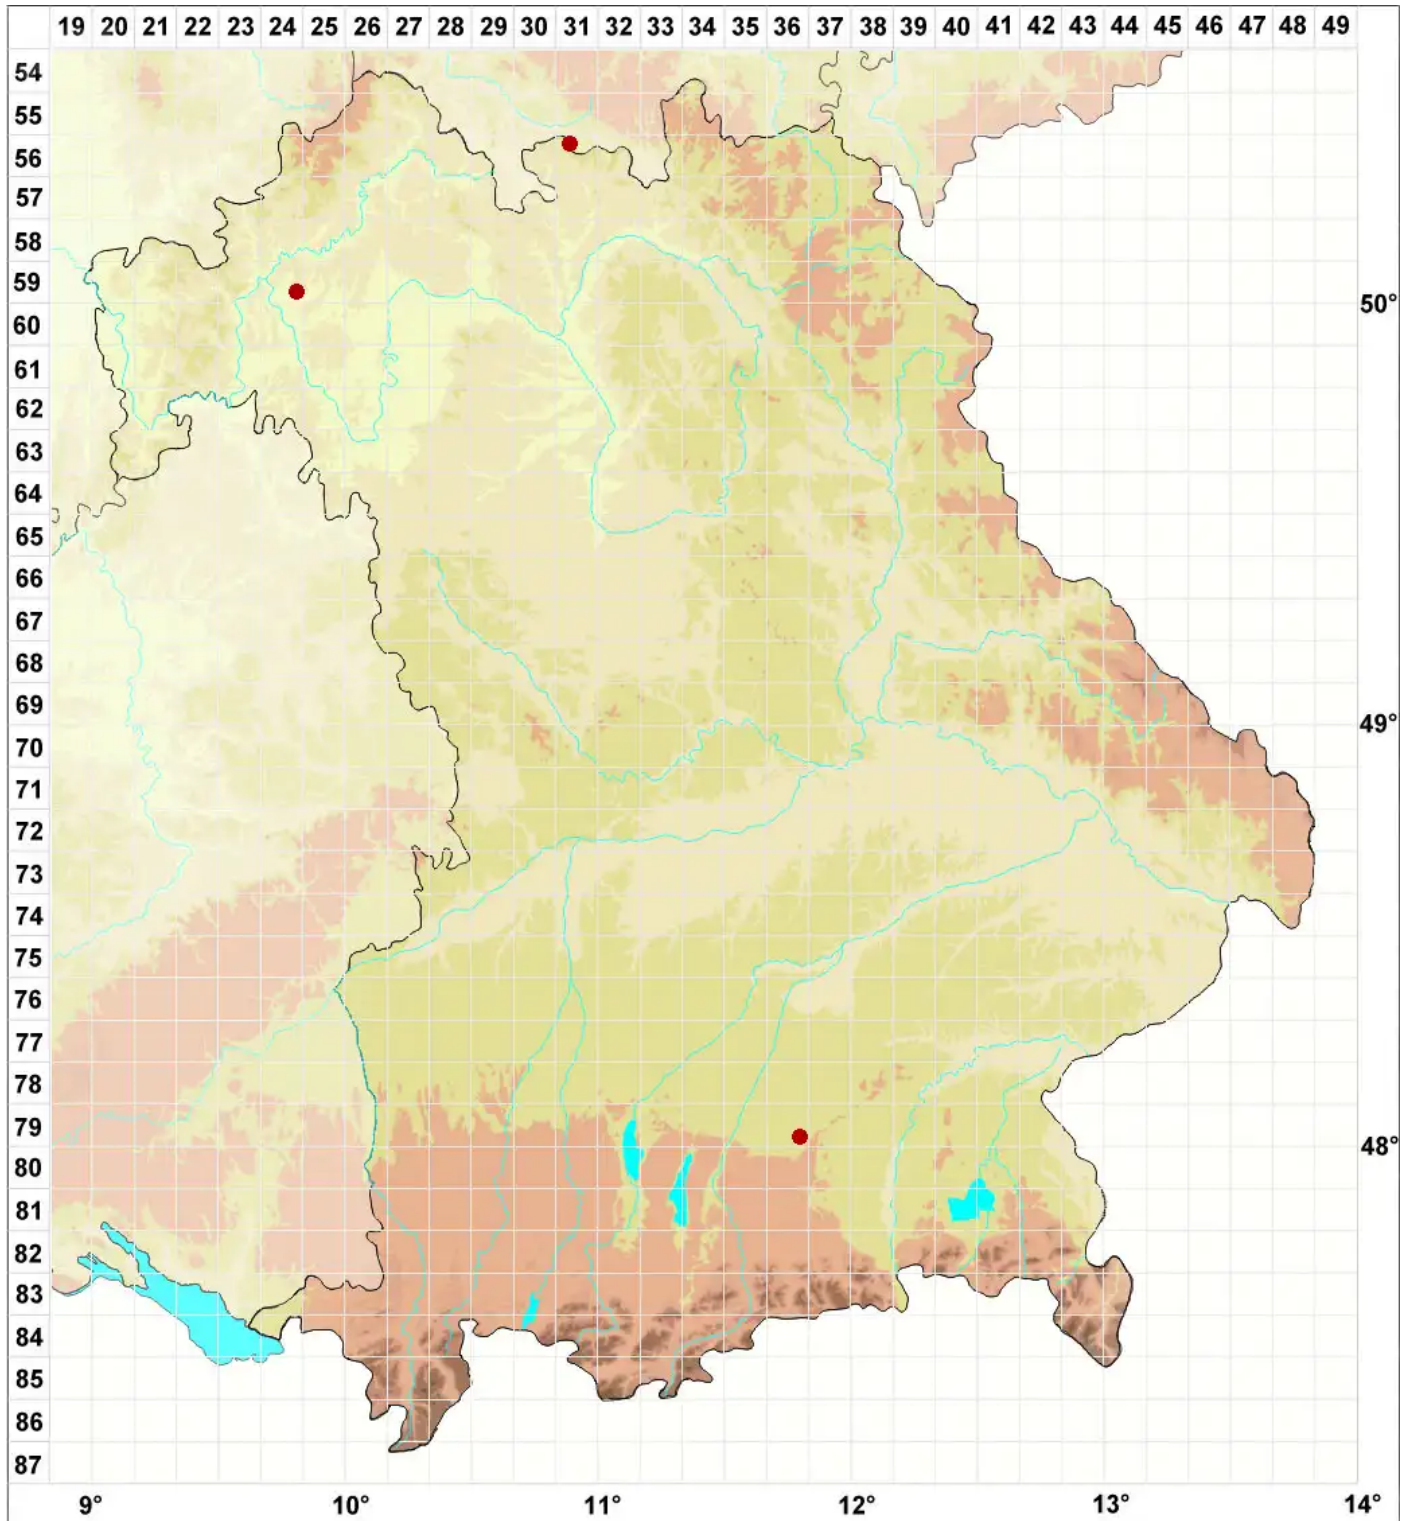

Lecidella elaeochromoides (Nyl.) Knoph & Hertel

Legende:

- Symbole:**
Ausgefülltes Symbol:
Zeitraum von 1980 bis heute (Aktuelle Angabe)
Leeres Symbol:
Zeitraum vor 1980 (Altangabe)
Quadrat: Herbarbeleg